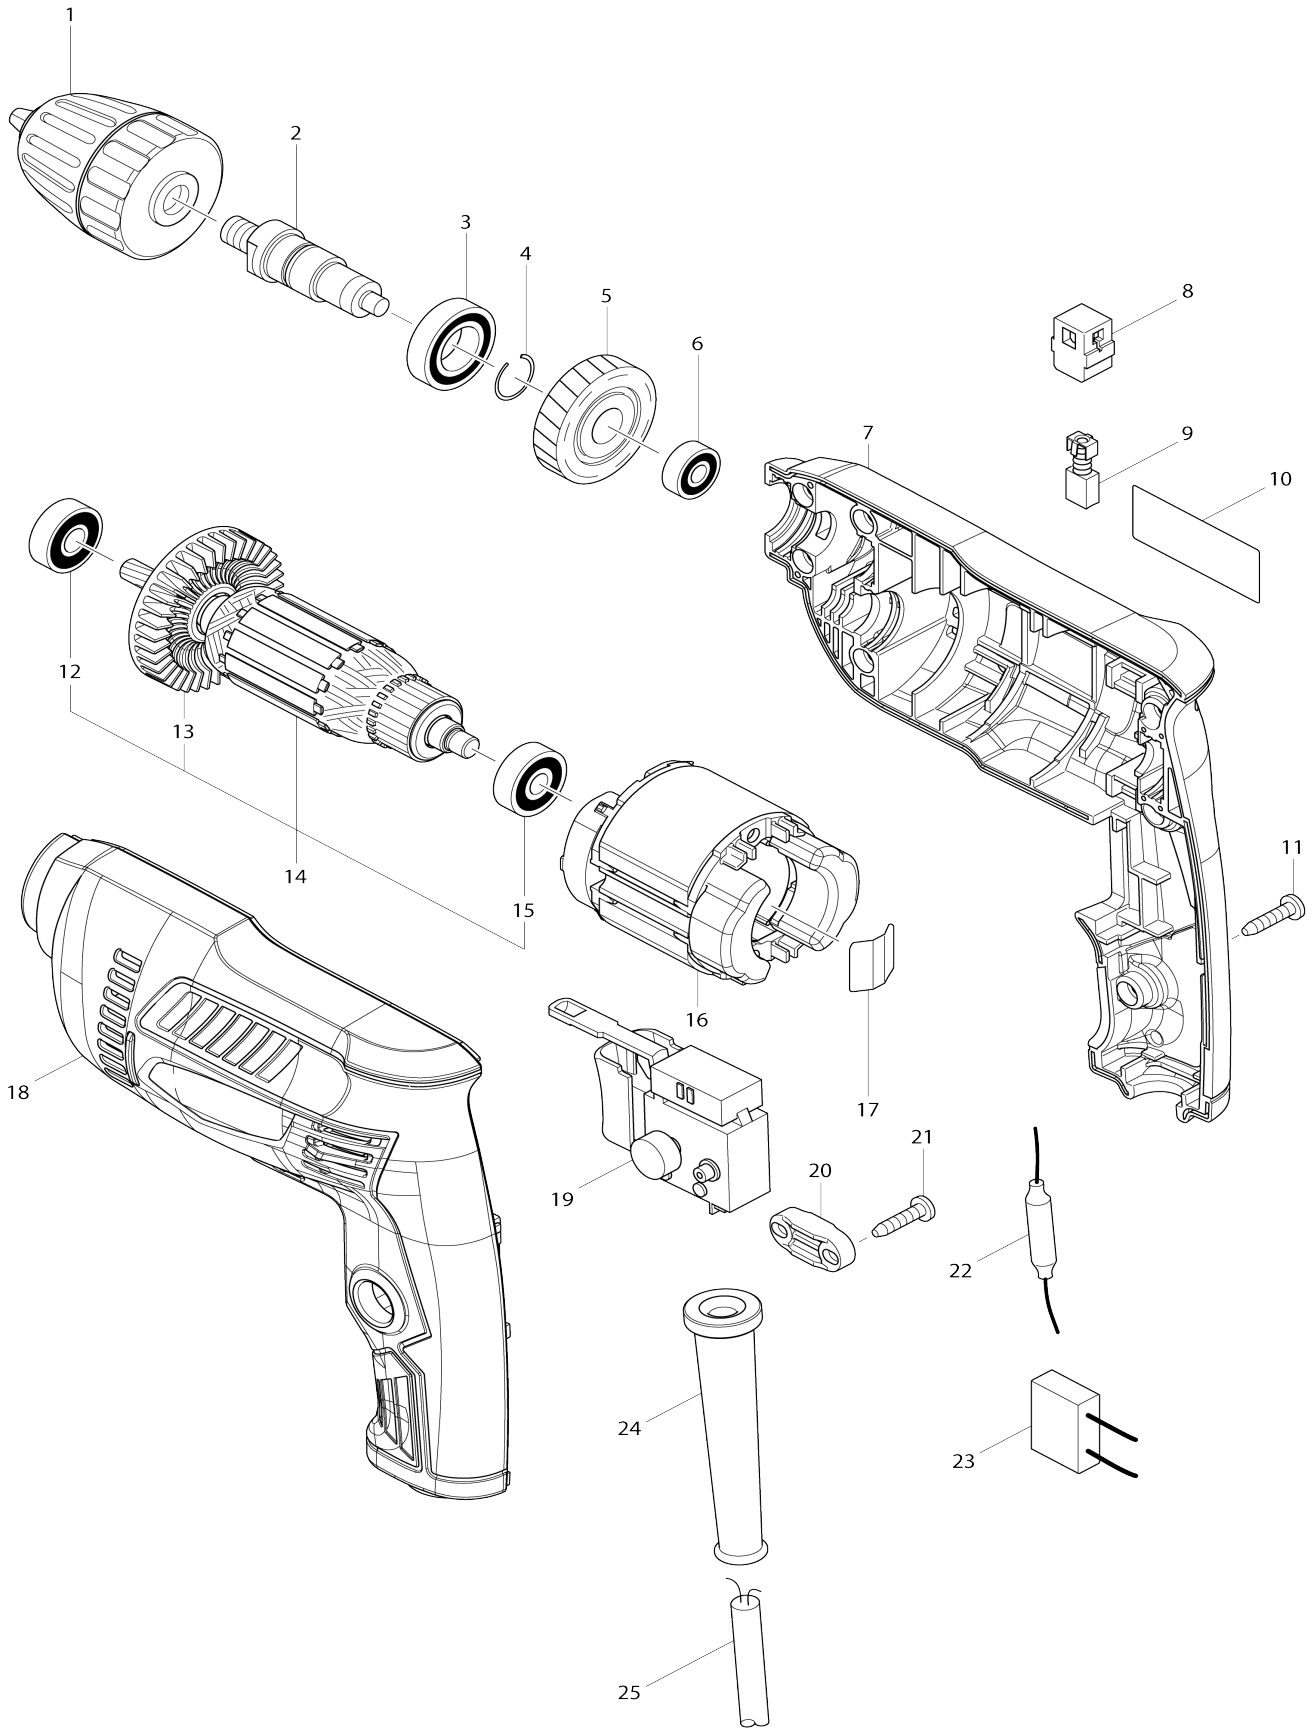

Model No.M6002 10MM DRILL

Model No.M6002 10MM DRILL

Item No.	Parts No.	Description	Interchangeability	Q'ty	New/Old	Sales Price (USD)	Purchase Price(USD)	Note1	Note2
001	766026-9	កំប៉លចំបង់ផ្លែស្រវែនដយេមន ប្រសើរជ័នយ 10		1					
002	324376-4	ប្រលង		1					
003.1	210153-9	ប្រដងក្របយល 6902ZZ		1					
004	233925-5	រស្សរង 13		1					
005	226578-7	ពញ្ជ្រងបញ្ជ្រង 35		1					
006.1	210137-7	ប្រដងក្របយល 606ZZ		1					
007-1	183D43-2	ឈតសមបក		1					
D10		INC. 18							
008	643566-3	ជងប្រយង 5X8		2					
009	B-80282	CARBON BRUSH SET CB-85A		1					
010	850X32-9	ផ្លែស្រវែន M6002		1					
011	265652-6	រស្សកំប៉លឡស្រវែន 4X18		7					
012-1	210046-0	ប្រដងក្របយល 608ZZ		1	*				
012-2	211032-4	ប្រដងក្របយល 608ZZ	O	1					
013	240066-0	កងហ្វ 52		1					
014	515848-2	ស្រវែនដង 220V		1					
D10		INC. 12,13,15							
015-1	210050-9	ប្រដងក្របយល 627ZZ		1					
016	633933-0	ខ្លយ		1					
017	232210-3	ស្រវែនជនស		1					
018-1	183D43-2	ឈតសមបក		1					
D10		INC. 7							
019	650551-9	កងត្រង FA1-3/2BEZ-4		1					
020	687124-5	អង្កាខ្លយ		1					
021	265652-6	រស្សកំប៉លឡស្រវែន 4X18		2					
024	682569-2	រស្សកំប៉លឡស្រវែន 8.85		1					
025	691284-7	ខ្លយក្រវង 0,75-2-2,0		1					

Please state Parts No. when your order.

Print Date 07/04/2023