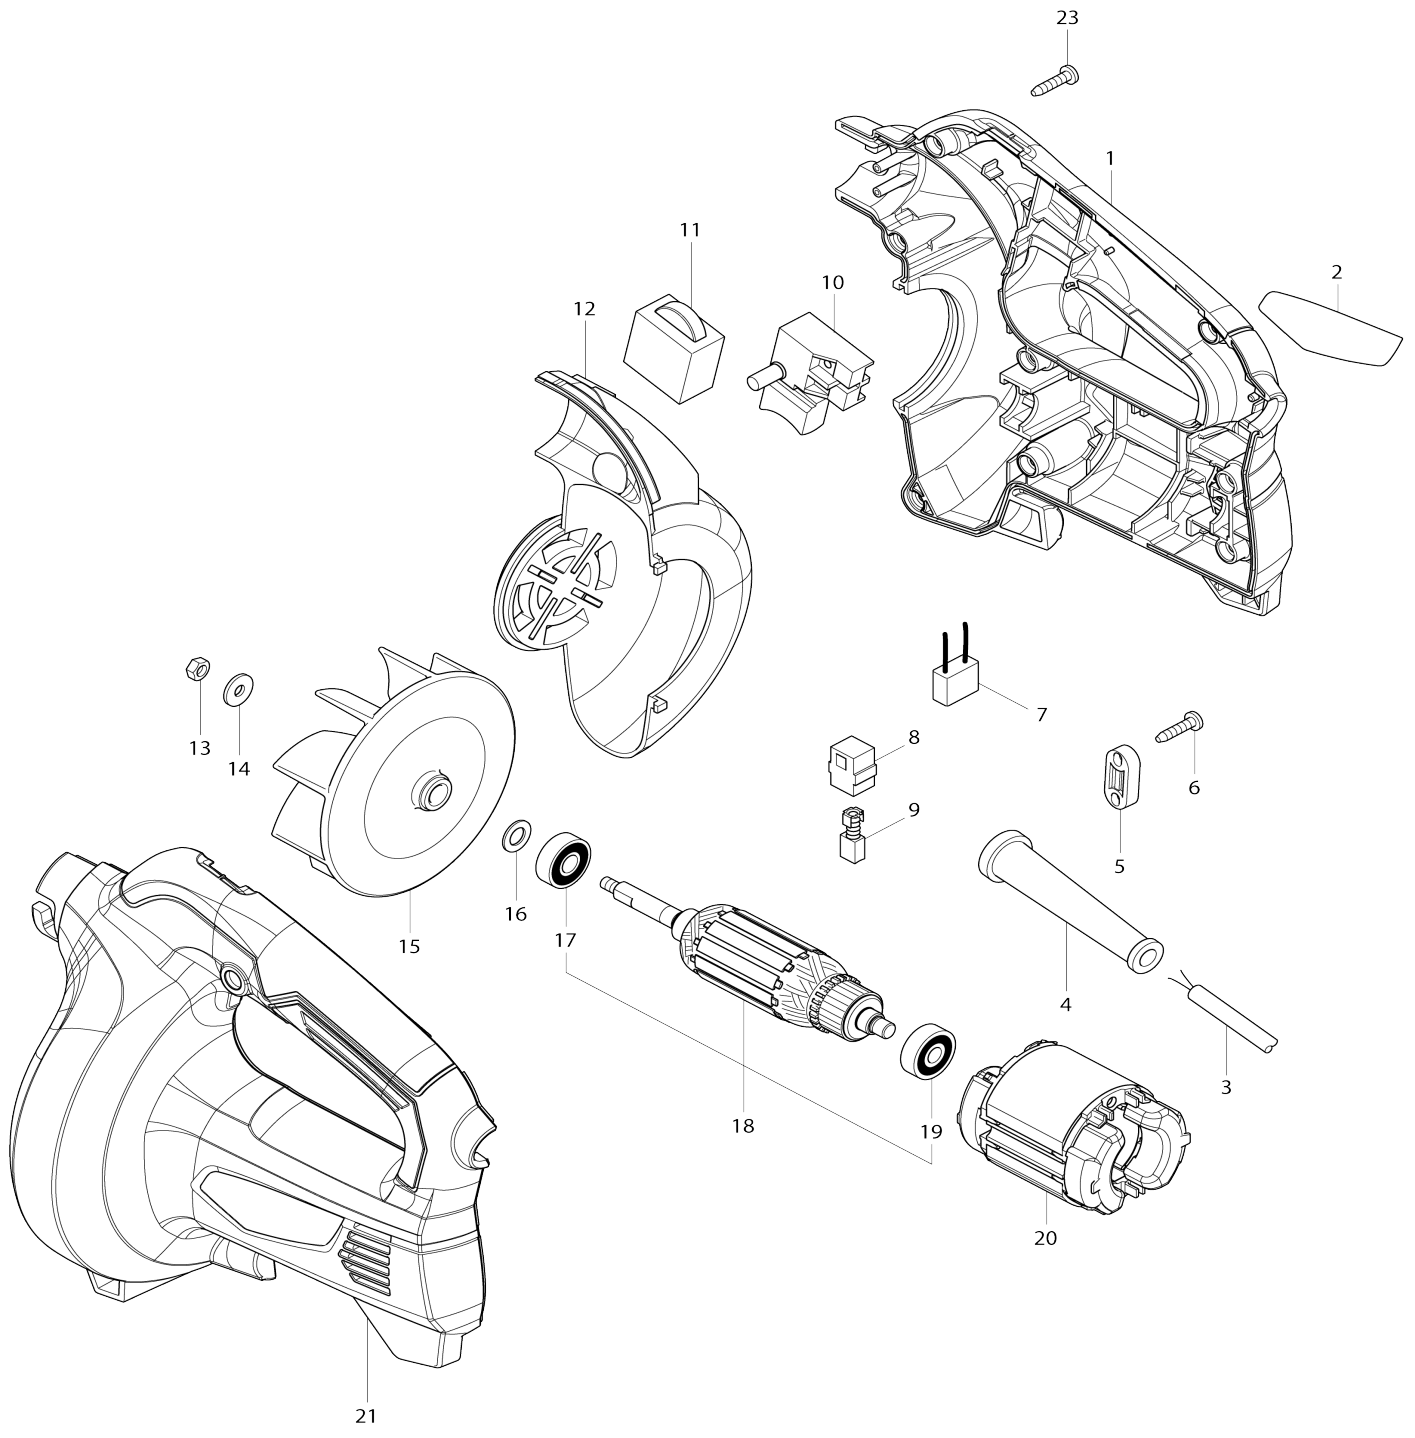

Model No.M4000 BLOWER

Model No.M4000 BLOWER

Item No.	Parts No.	Description	Interchangeability	Q'ty	New/Old	Sales Price (USD)	Purchase Price(USD)	Note1	Note2
001.1	183A91.3	ឈតសមបក		1					
D10		INC. 21							
002	850V68-6	ផលកឈម M4000		1					
003	691284.7	ខសកែលង 0.75-2-2,0		1					
004	682569-2	រងករខស 8-85		1					
005	687124.5	អងខស		1					
006	266326.2	រសកបលឡសេមេនក 4X18		2					
008	643566-3	ជងបឈង 5X8		2					
009	B.80282	CARBON BRUSH SET CB.85A		1					
010	650217-1	កងតក		1					
011	620187-8	ដបញ្ជំ FA11-02		1					
012-1	455994-8	សមបកខងកង		1					
013	252103-8	កបលឡសេឡេកកងជងបងមយ M5.8		1	*				
013-1	252286-4	កបលឡសេឡេកដបងជងបងមយ M5.8	S	1					
014	267294-2	កកសបតៃ 5		1	*				
015	240077-5	កងហ្វ 100		1					
016	267240-5	កកសបតៃ 8		1					
017	210046-0	បងកបយល 608ZZ		1					
018	515863-6	សណដកលង 220V		1					
D10		INC. 17,19							
019	210050-9	បងកបយល 627ZZ		1					
020	633798-0	ខនយ 220V		1					
021.1	183A91.3	ឈតសមបក		1					
D10		INC. 1							
023	266326-2	រសកបលឡសេមេនក 4X18		8					
A01	418919-3	កបលបញ្ជំ		1					
A02	418920-8	តណ		1	*				
A03	421905.5	កបលបម		1	*				
A03-1	122D91-6	NOZZLE ASSEMBLY	S	1					
C10	418920-8	តណ		1					