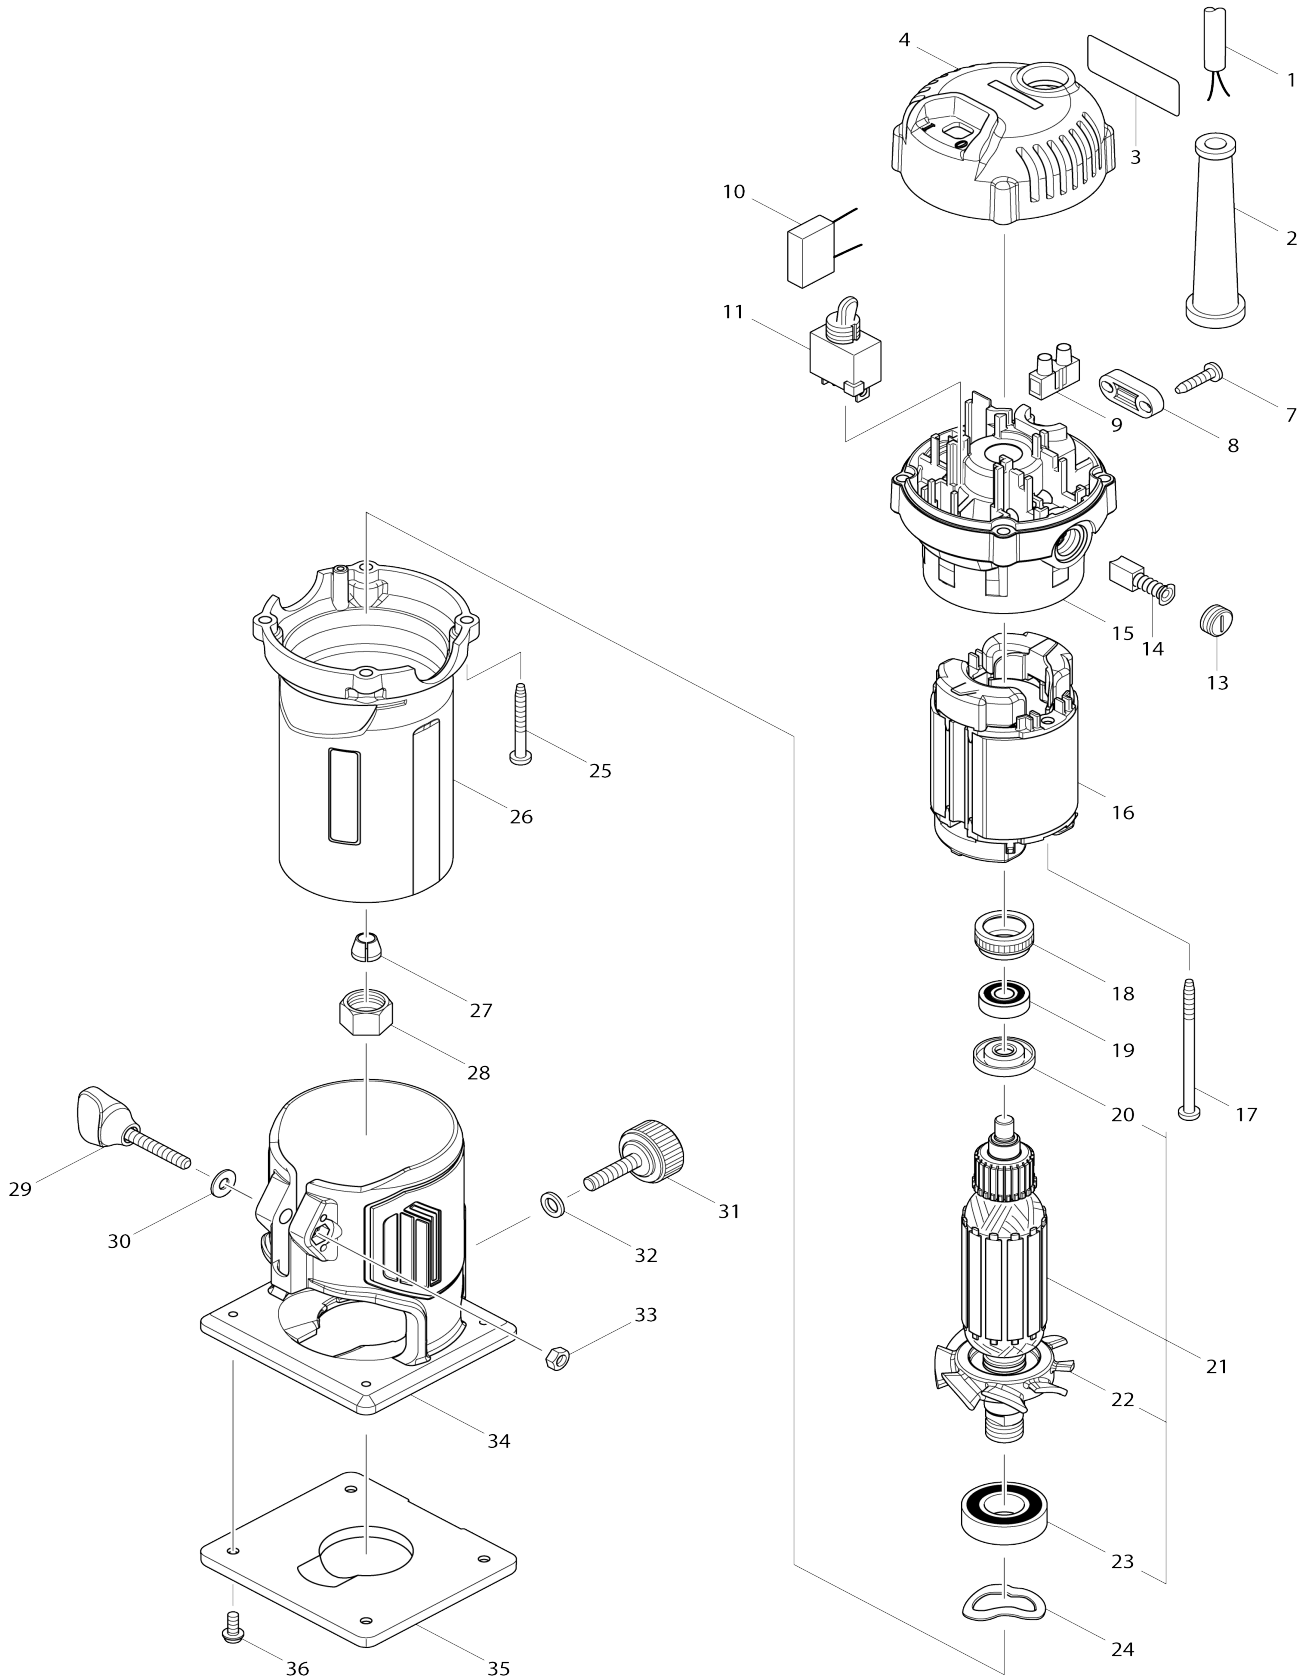

Model No.M3700 TRIMMER

Model No.M3700 TRIMMER

Item No.	Parts No.	Description	Interchangeability	Q'ty	New/Old	Sales Price (USD)	Purchase Price(USD)	Note1	Note2
001	691284.7	ខ្សែកាត់ 0,75-2.2-0		1					
002	682569.2	រន្ធកាត់ 8-85		1					
003	852B29-2	ផ្លូវកាត់ M3700		1					
004	450665.2	គម្របខ្សែ		1	*				
004.1	413K16.6	TOP COVER	O	1					
007	266326.2	រន្ធកាត់ 4X18		2					
008	687124.5	អង្កាត់ខ្សែ		1					
011	651424.9	កងត្រី		1					
013	643987.9	គម្របប្រទេស 5-8		2					
014	B-80391	CARBON BRUSH SET CB-411A		1					
015.1	140L30.2	ត្រីបខ្សែ		1					
C12	643858.0	ជងប្រទេស 6X9		2					
016.1	593973.9	ស្រទាប់ 220V		1					
C11	654450.7	ដំបូល		2					
C21	654485.8	ត្រីបខ្សែ		2					
017	266340.8	រន្ធកាត់ 4X65		2					
018	421868.5	រន្ធកាត់ 19		1					
019	210062.2	ប្រទេស 607ZZ		1					
020	681668.7	រន្ធកាត់		1					
021	510226.1	ស្រទាប់ 220V		1					
D10		INC. 19,20,22,23							
022	241667.7	កងហ្វ្រែម 52		1					
023	211247.3	ប្រទេស 6002DDW		1					
024	267785.3	កងត្រី 23		1					
025	266351.3	រន្ធកាត់ 4X35		4					
026	143581.2	សម្របប្រទេស		1	*				
026.1	141D80.2	សម្របប្រទេស	<	1					
027	763663.0	កងត្រី 6,35		1					
028	763661.4	រន្ធកាត់ 6		1					
029.1	251867.1	រន្ធកាត់ M5X30		1					
030	941101.4	កងត្រី 5		1					
031	265763.7	រន្ធកាត់ M6X25		1					
032	941151.9	កងត្រី 6		1					
033.1	252156.7	កងត្រី កងត្រី M5-8		1					
034	454022.6	ប្រទេស		1					
035	410585.2	ប្រទេស		1					
036	265142.9	រន្ធកាត់ M4X10		4					
A01	122703.7	ស្រទាប់		1					
C10	251471.6	រន្ធកាត់ M5		1					
C20	265135.6	រន្ធកាត់ M4X10		1					
C30	265763.7	រន្ធកាត់ M6X25		1					
C40	265764.5	រន្ធកាត់ M6		1					
C50	317788.8	ឧបករណ៍		1					
C60	324378.0	រន្ធកាត់ 11		1					
C70	341136.9	រន្ធកាត់		1					
C80	941151.9	កងត្រី 6		1					
A02	122704.5	ស្រទាប់		1					
C10	252649.4	កងត្រី កងត្រី M6		1