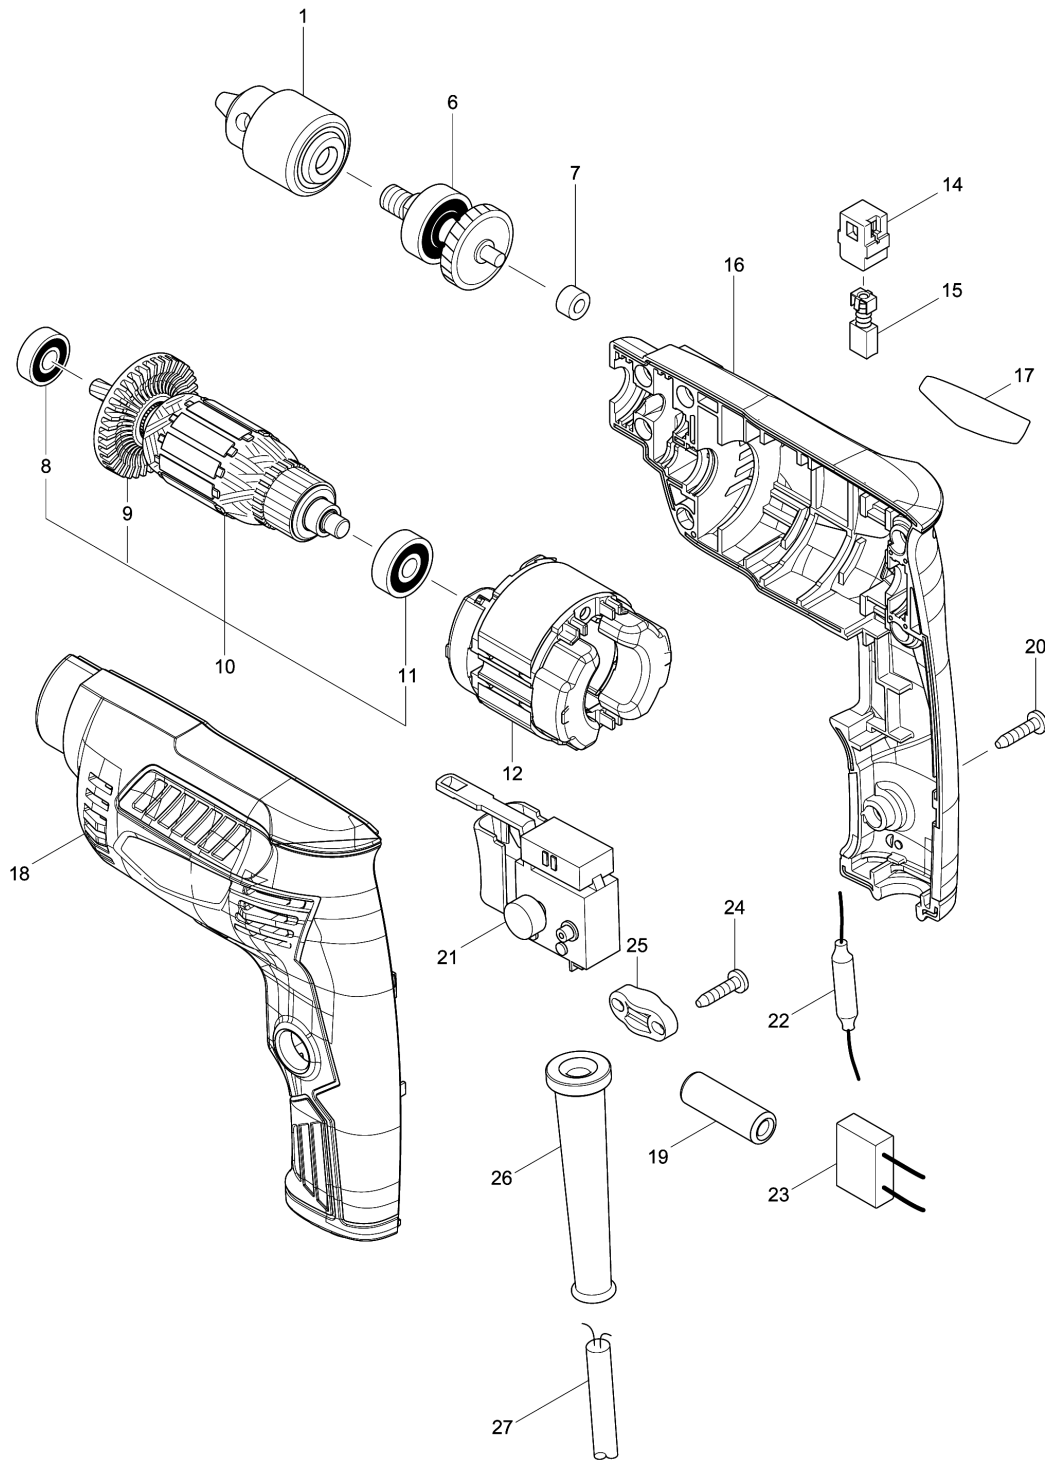

Model No.M6501 6.5MM HIGH SPEED DRILL

Model No.M6501 6.5MM HIGH SPEED DRILL

មុខ ទំនិញ	លេខផ្នែក	ព័ណ៌នា	I/C	Qty	New/Old	Sales	Purch.	Note
001	766021-9	ក្បាលចាប់ផ្តើមស្វាន 6.5		1				
006	141951-9	ពីញ៉ង		1				
007	214043-8	PLANE BEARING 5		1				
008-1	211382-7	BALL BEARING 607ZZ		1				
009	240142-0	កង្ហារ 44		1				
010	515878-3	សំណុំដុំភ្លើង 220V		1				
D10		INC. 8,9,11						
011-1	210050-9	BALL BEARING 627ZZ		1				
012	633813-0	ខ្លឹម 220V		1				
014	643566-3	ដើងទប់ធ្យូង 5X8		2				
015	B-80282	CARBON BRUSH SET CB-85A		1				
016-2	183F77-7	ឈុតសម្បក		1				
D10		INC. 18						
017	850V56-3	ផ្លាកឈ្មោះ: M6501		1				
018-2	183F77-7	ឈុតសម្បក		1				
D10		INC. 16						
020-1	265652-6	វិស 4X18		7				
021	650551-9	កុងតាក់ FA1-3/2BEZ-4		1				
024-1	265652-6	វិស 4X18		2				
025	687124-5	STRAIN RELIEF		1				
026	682569-2	CORD GUARD 8-85		1				
027	691284-7	ខ្សែភ្លើង 0.75-2-2.0		1				
A01	418198-3	KEY HOLDER 9		1				
A02	763449-2	សោក្បាលចាប់ផ្តើម S6		1				

Please order the parts with part number.

Print Date 1/9/2022