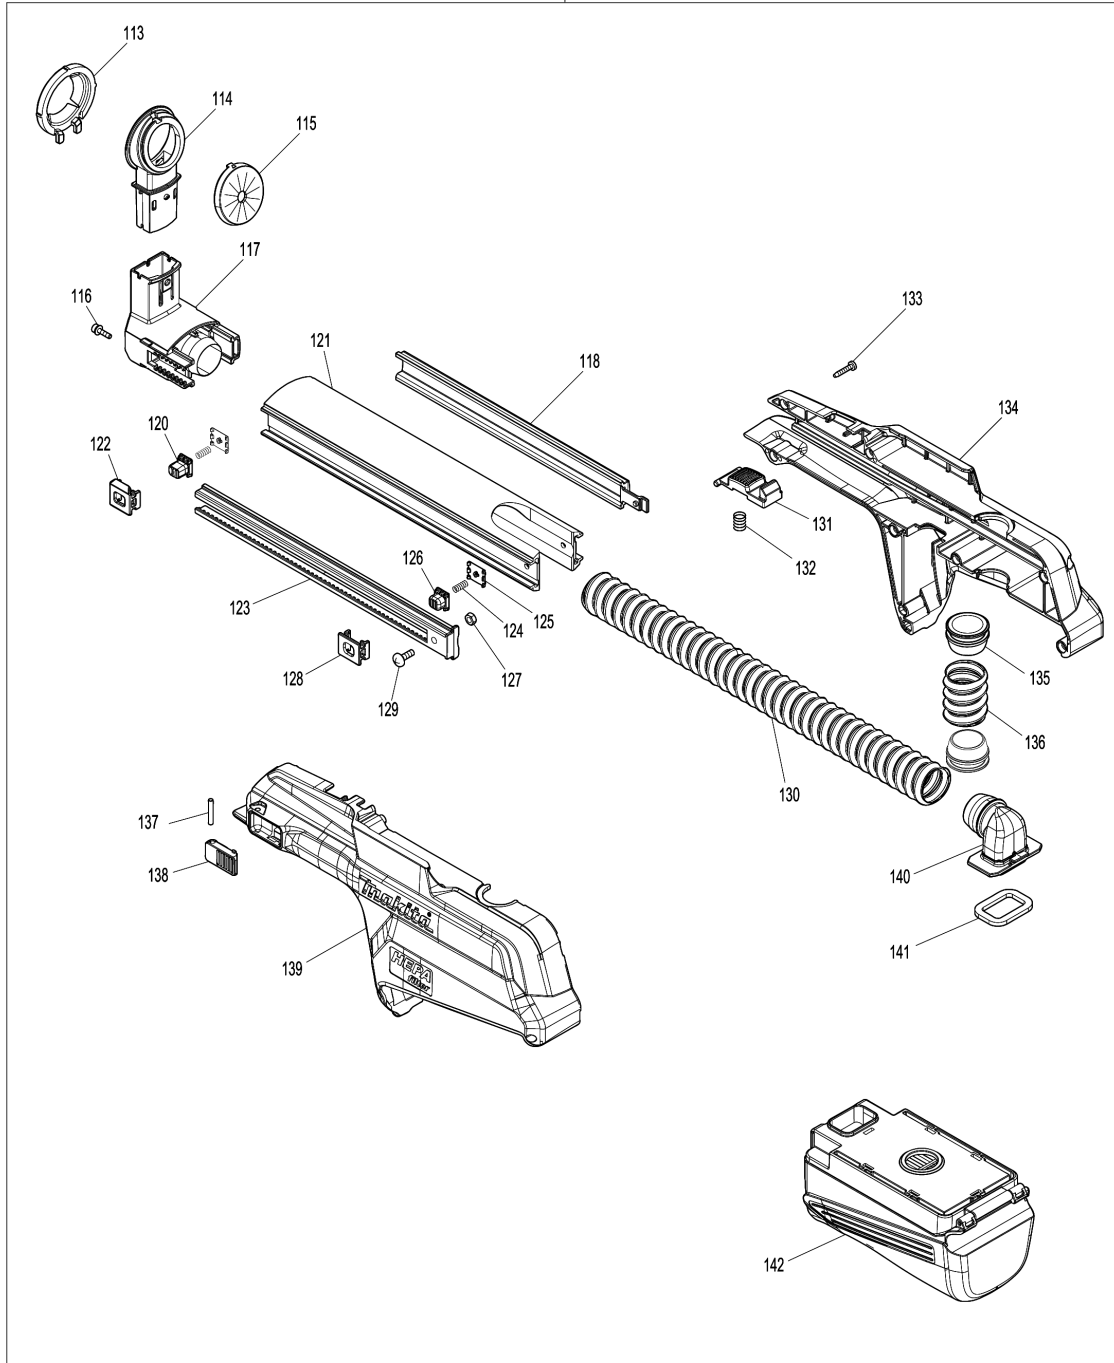

Model No.HR2651 26MM COMB.HAMMER W/DUST EXT.

112

Model No.HR2651 26MM COMB.HAMMER W/DUST EXT.

មុខ ទំនិញ	លេខផ្នែក	ព័ណ៌នា	I/C	Qty	New/Old	Sales	Purch.	Note
001	286288-8	CAP 35		1				
002	233989-9	RING SPRING 14		1				
003	346834-0	WASHER 16		1				
004	233992-0	RING SPRING 15		1				
005	267114-0	FLAT WASHER 17		1				
006	455393-4	CHUCK COVER		1				
007	325813-1	RING 21		1				
008	346177-0	GUIDE WASHER		1				
009	233916-6	CONICAL COMP. SPRING 21- 29		1				
010	216022-2	STEEL BALL 7.0		2				
019	266745-2	HEX.BOLT M8X90		1				
020	453129-5	GRIP BASE		1				
021	158057-6	GRIP 36 COMPLETE		1				
C10	931402-8	HEX. NUT M8		1				
022-1	161656-5	CHANGE LEVER COMPLETE		1				
023	234264-6	COMPRESSION SPRING 3		1				
024	213278-8	O RING 17		1				
025-1	457709-9	LOCK BUTTON		1				
026-1	140D00-3	GEAR HOUSING COMPLETE		1				
C10	213636-8	OIL SEAL 25		1				
027	331890-3	CUP SLEEVE		1				
028	211294-4	BALL BEARING 6806LLU		1				
029	210028-2	BALL BEARING 606ZZ		1				
030	142972-4	TOOL HOLDER COMPLETE		1				
C10	213344-1	OIL SEAL 9		1				
031	216019-1	STEEL BALL 3		4				
032	332139-4	DRIVING FLANGE		1				
033	227360-7	SPUR GEAR 51		1				
034	234148-8	COMPRESSION SPRING 31		1				
035	267153-0	FLAT WASHER 30		1				
036	257932-4	SPIRO LOCK WASHER 30		1				
037	267153-0	FLAT WASHER 30		1				
038	325783-4	SLEEVE 9B		1				
039	325789-2	IMPACT BOLT A		1				
040	325792-3	WASHER 10		1				
041	234149-6	COMPRESSION SPRING 20		1				
042	325793-1	O-RING CASE B		1				
043	213073-6	O RING 9		1				
044	233979-2	RING SPRING 28		1				
045	325784-2	STRIKER		1				
046	213258-4	O RING 17.5		1				