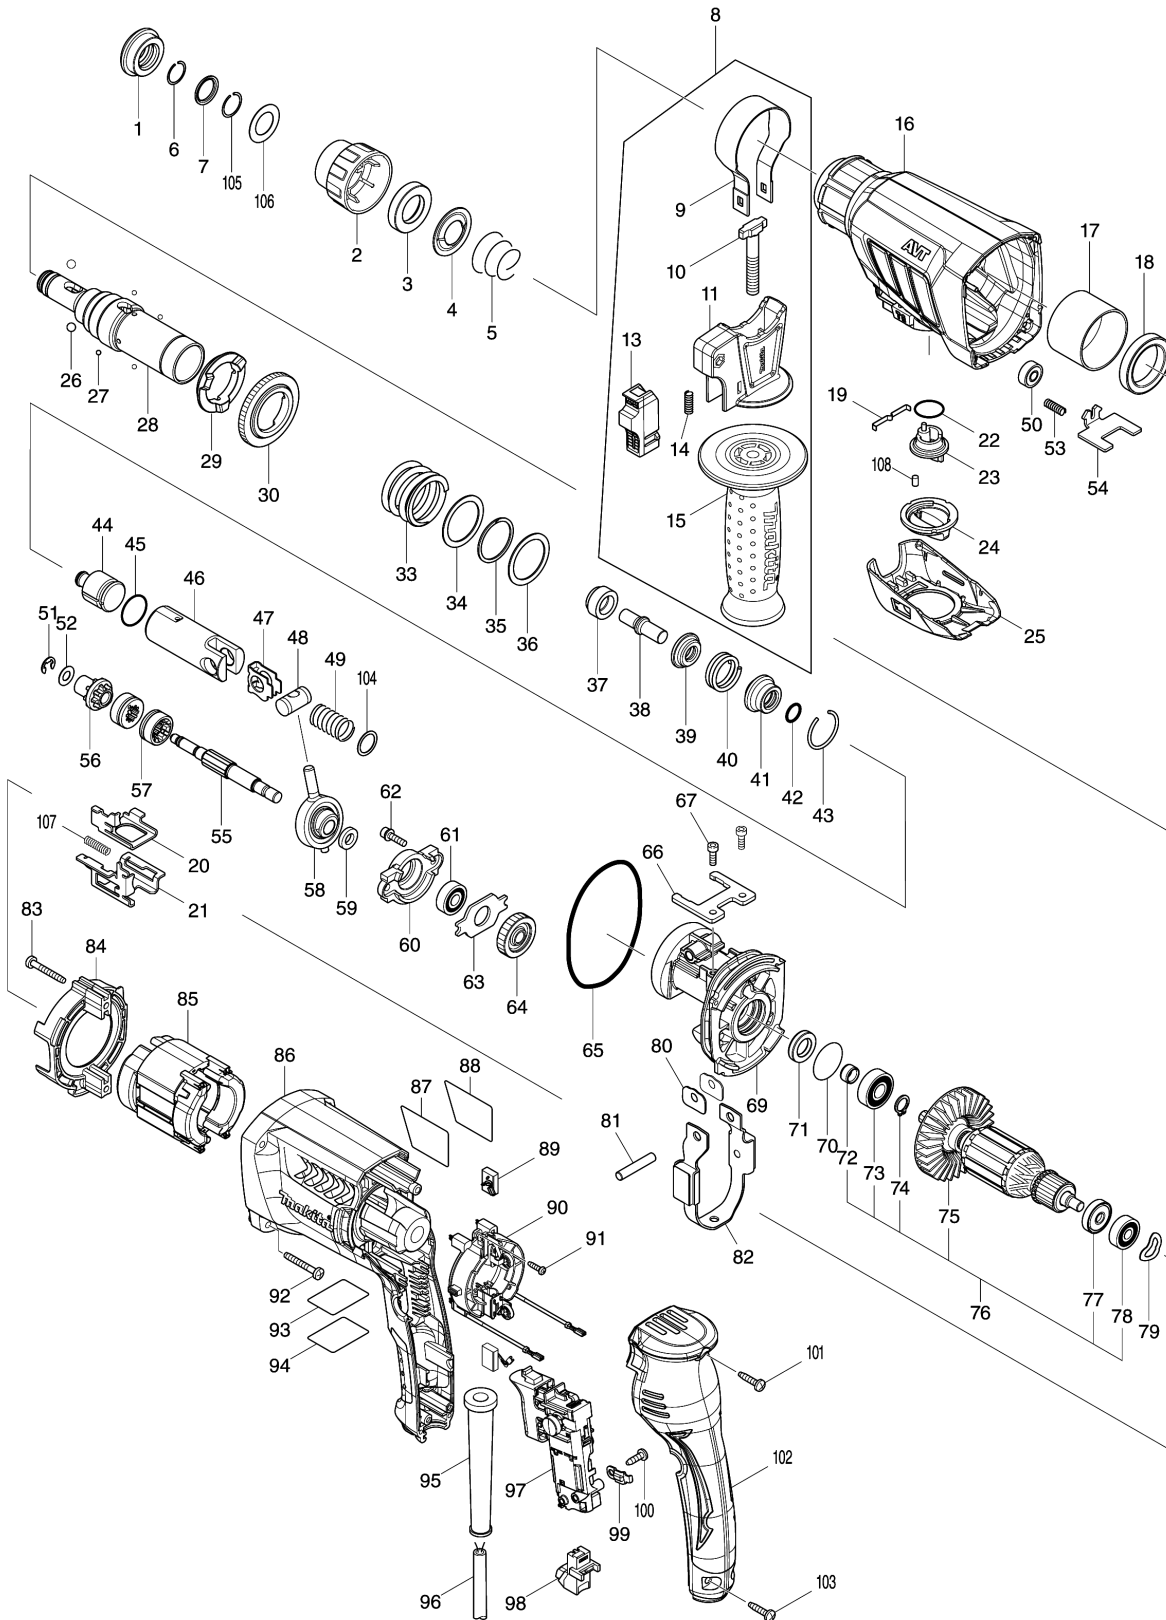

Model No.HR2631F 26MM COMBINATION HAMMER

Model No.HR2631F 26MM COMBINATION HAMMER

មុខ ទំនិញ	លេខផ្នែក	ព័ណ៌នា	I/C	Qty	New/Old	Sales	Purch.	Note
001	286288-8	CAP 35		1				
002	455393-4	CHUCK COVER		1				
003	325813-1	RING 21		1				
004	346177-0	GUIDE WASHER		1				
005	233916-6	CONICAL COMP. SPRING 21-29		1				
006	233989-9	RING SPRING 14		1				
007	346834-0	WASHER 16		1				
008	122878-2	GRIP ASSEMBLY		1				
D10		INC. 9-11,13-15						
009	346181-9	GRIP SPRING 50		1				
010	266349-0	SQUARE BOLT M8X50		1				
011	451539-0	GRIP BASE		1				
013	141765-6	LOCK BUTTON COMPLETE		1				
014	233360-7	COMPRESSION SPRING 4		1				
015	154935-8	GRIP 36 COMPLETE		1				
016	142970-8	GEAR HOUSING COMPLETE		1				
C10	213636-8	OIL SEAL 25		1				
017	331890-3	CUP SLEEVE		1				
018	211294-4	BALL BEARING 6806LLU		1				
019	232286-0	LEAF SPRING		1				
020	346833-2	CHANGE PLATE B		1				
021	346832-4	CHANGE PLATE A		1				
022	213278-8	O RING 17		1				
023	455392-6	CHANGE LEVER		1				
024	455394-2	CHANGE LEVER CAP		1				
025	455391-8	CHANGE LEVER COVER		1				
026	216022-2	STEEL BALL 7.0		2				
027	216019-1	STEEL BALL 3		4				
028	142972-4	TOOL HOLDER COMPLETE		1				
C10	213344-1	OIL SEAL 9		1				
029	332139-4	DRIVING FLANGE		1				
030	227360-7	SPUR GEAR 51		1				
033	234148-8	COMPRESSION SPRING 31		1				
034	267153-0	FLAT WASHER 30		1				
035	257932-4	SPIRO LOCK WASHER 30		1				
036	267153-0	FLAT WASHER 30		1				
037	325783-4	SLEEVE 9B		1				
038	325789-2	IMPACT BOLT A		1				
039	325792-3	WASHER 10		1				
040	234149-6	COMPRESSION SPRING 20		1				
041	325793-1	O-RING CASE B		1				