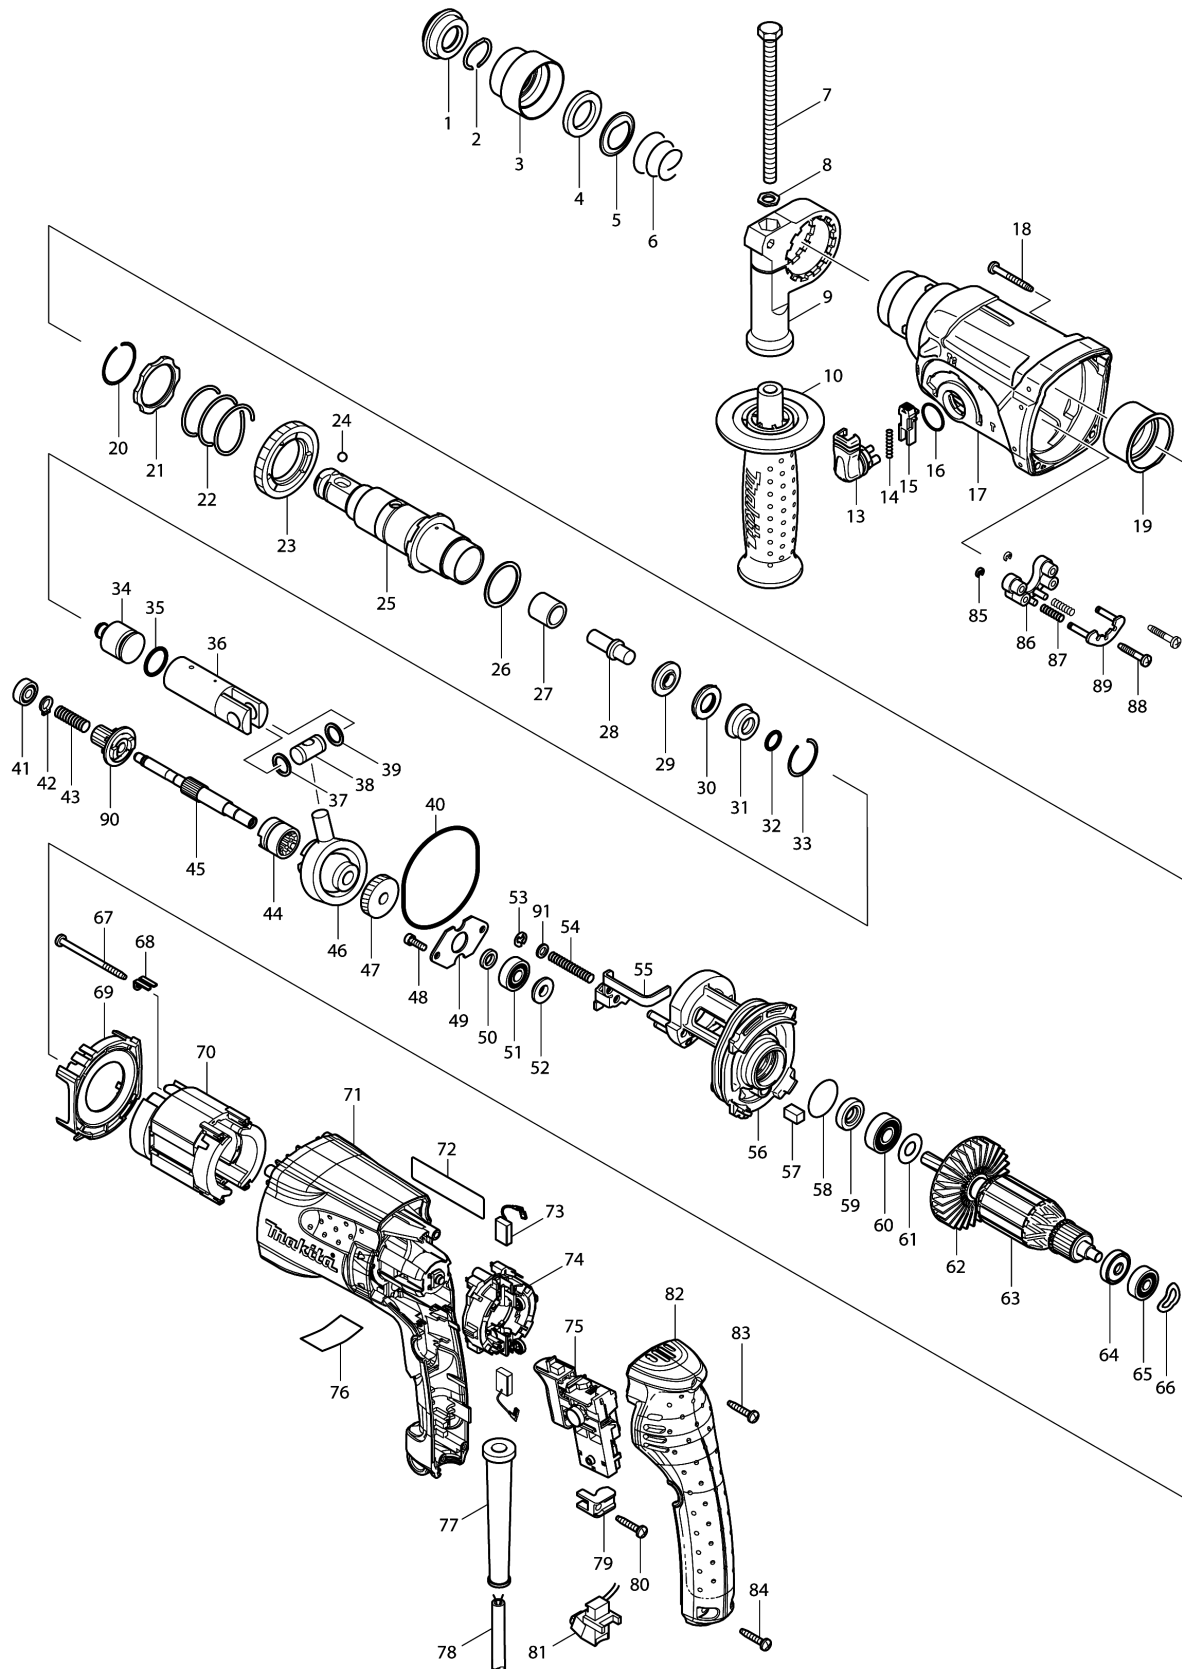

Model No.HR2470F ROTARY HAMMER 24MM

Model No.HR2470F ROTARY HAMMER 24MM

មុខ ទំនិញ	លេខផ្នែក	ព័ណ៌នា	I/C	Qty	New/Old	Sales	Purch.	Note
001	286263-4	CAP 35		1				
002	233940-9	RING SPRING 19		1				
003	417629-9	CHUCK COVER		1				
004	257241-1	RING 21		1				
005	345187-4	GUIDE WASHER		1				
006	233916-6	CONICAL COMP. SPRING 21-29		1				
007	921923-8	HEX. BOLT M8X120		1				
008	345280-4	HEX. WASHER		1				
009	417630-4	GRIP BASE		1				
010	158057-6	GRIP 36 COMPLETE		1				
C10	931402-8	HEX. NUT M8		1				
013	162245-9	CHANGE LEVER		1				
014	233459-8	COMPRESSION SPRING 3		1				
015	419192-8	LOCK BUTTON		1				
016	213278-8	O RING 17		1				
017	158216-2	GEAR HOUSING COMPLETE		1				
C11	213345-9	OIL SEAL 25		1				
018	266351-3	TAPPING SCREW 4X35		4				
019	153290-5	NEEDLE BEARING COMPLETE		1				
020	233929-7	RING SPRING 29		1				
021-1	267460-1	WASHER 31		1				
022	233401-9	COMPRESSION SPRING 32		1				
023	227109-5	SPUR GEAR 51		1				
024	216022-2	STEEL BALL 7.0		1				
025-1	158574-6	TOOL HOLDER COMPLETE		1				
026	267229-3	FLAT WASHER 28		1				
027	331769-8	SLEEVE 9		1				
028	324669-9	IMPACT BOLT		1				
029	324402-9	RING 10		1				
030	421955-0	CUSHION RING 13		1				
031	324216-6	O RING CASE		1				
032	213073-6	O RING 9		1				
033	233917-4	RING SPRING 28		1				
034	324733-6	STRIKER		1				
035	213227-5	O RING 16		1				
036	318132-2	PISTON CYLINDER		1				
037	267104-3	FLAT WASHER 12		1				
038	324215-8	PISTON JOINT		1				
039	267104-3	FLAT WASHER 12		1				
040	213727-5	O-RING 63		1				
041-1	210028-2	BALL BEARING 606ZZ		1				