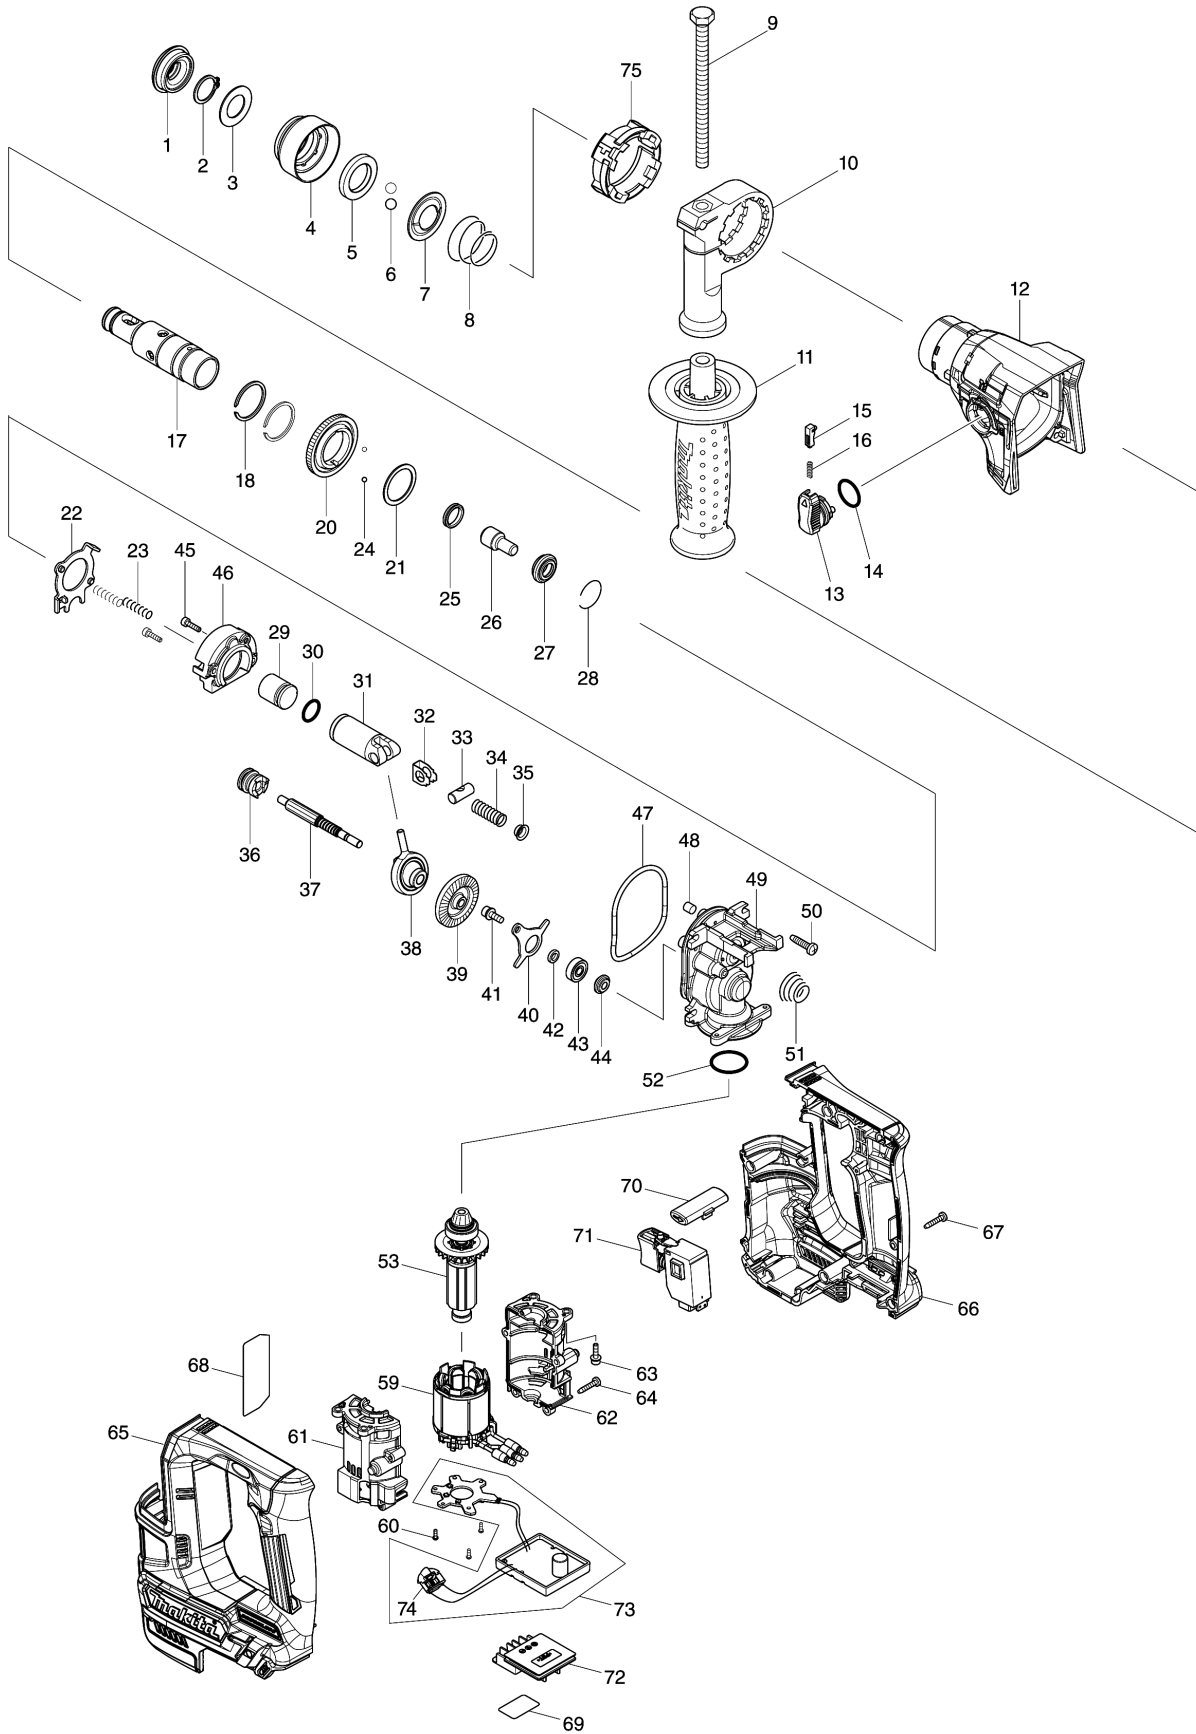

Model No.HR166D 16MM CORDLESS ROTARY HAMMER

Model No.HR166D 16MM CORDLESS ROTARY HAMMER

មុខ ទំនិញ	លេខផ្នែក	ព័ណ៌នា	I/C	Qty	New/Old	Sales	Purch.	Note
001	286037-3	CAP 34		1				
002	961057-5	ប្រែរ (ext) S-17		1				
003	253377-4	កាក់សំប៉ែត 17		1				
004	457214-6	គម្របក្បាលចាប់ផ្តើម		1				
005	257416-2	វិញ 21		1				
006	216022-2	ឃ្នីដេក 7.0		2				
007	346177-0	រឹងទប់		1				
008	232347-6	វិស័របង្ហាប់ 21-29		1				
009	921923-8	ប៊ូឡុងក្បាលឆកោណ M8X120		1				
010	417911-6	បាតដៃកាន់		1				
011	158057-6	ដៃកាន់ 36		1				
012	144218-4	ប្រអប់ពីញ៉ង		1				
C10	211375-4	BALL BEARING 6805LLB		1				
C20	213788-5	រឹងប្រេង 25		1				
013	161569-0	គន្លឹះប្តូរម៉ូដ		1				
014	213278-8	វិញ្ញាងអក្សរ O 17		1				
015	161568-2	LOCK BUTTON COMPLETE		1				
016	232344-2	វិស័របង្ហាប់ 3		1				
017	326841-9	TOOL HOLDER		1	*			
017-1	326841-9	TOOL HOLDER	O	1				
018	961135-1	ប្រែរ (ext) WR-25		2				
020	221483-3	ពីញ៉ង 57		1				
021	267175-0	កាក់សំប៉ែត 24		1				
022	161570-5	បន្ទះប្តូរម៉ូដ		1				
023	233194-8	វិស័របង្ហាប់ 4		2				
024	216019-1	ឃ្នីដេក 3		2				
025	213183-9	វិញ្ញាងអក្សរ X 13		1				
026	326843-5	ប៊ូឡុងបុក		1				
027	326842-7	វិញ 10		1				
028	232343-4	វិស័រវិង 23		1				
029	326844-3	ដុំបុក		1				
030	213128-7	វិញ្ញាងអក្សរ O 12		1				
031	319510-9	ស៊ីឡាំងប៊ីស្តង់ (ស៊ីមីប៊ីស្តង់)		1				
032	347101-6	បន្ទះទប់		1				
033	326846-9	PISTON JOINT		1				
034	232346-8	វិស័របង្ហាប់ 8		1				
035	347102-4	SPRING GUIDE		1				
036	326845-1	ដុំទប់ពីញ៉ង		1				
037	221482-5	ពីញ៉ង 8		1				
038	219026-3	SWASH BEARING 6		1				
039	221481-7	ពីញ៉ង 37		1				