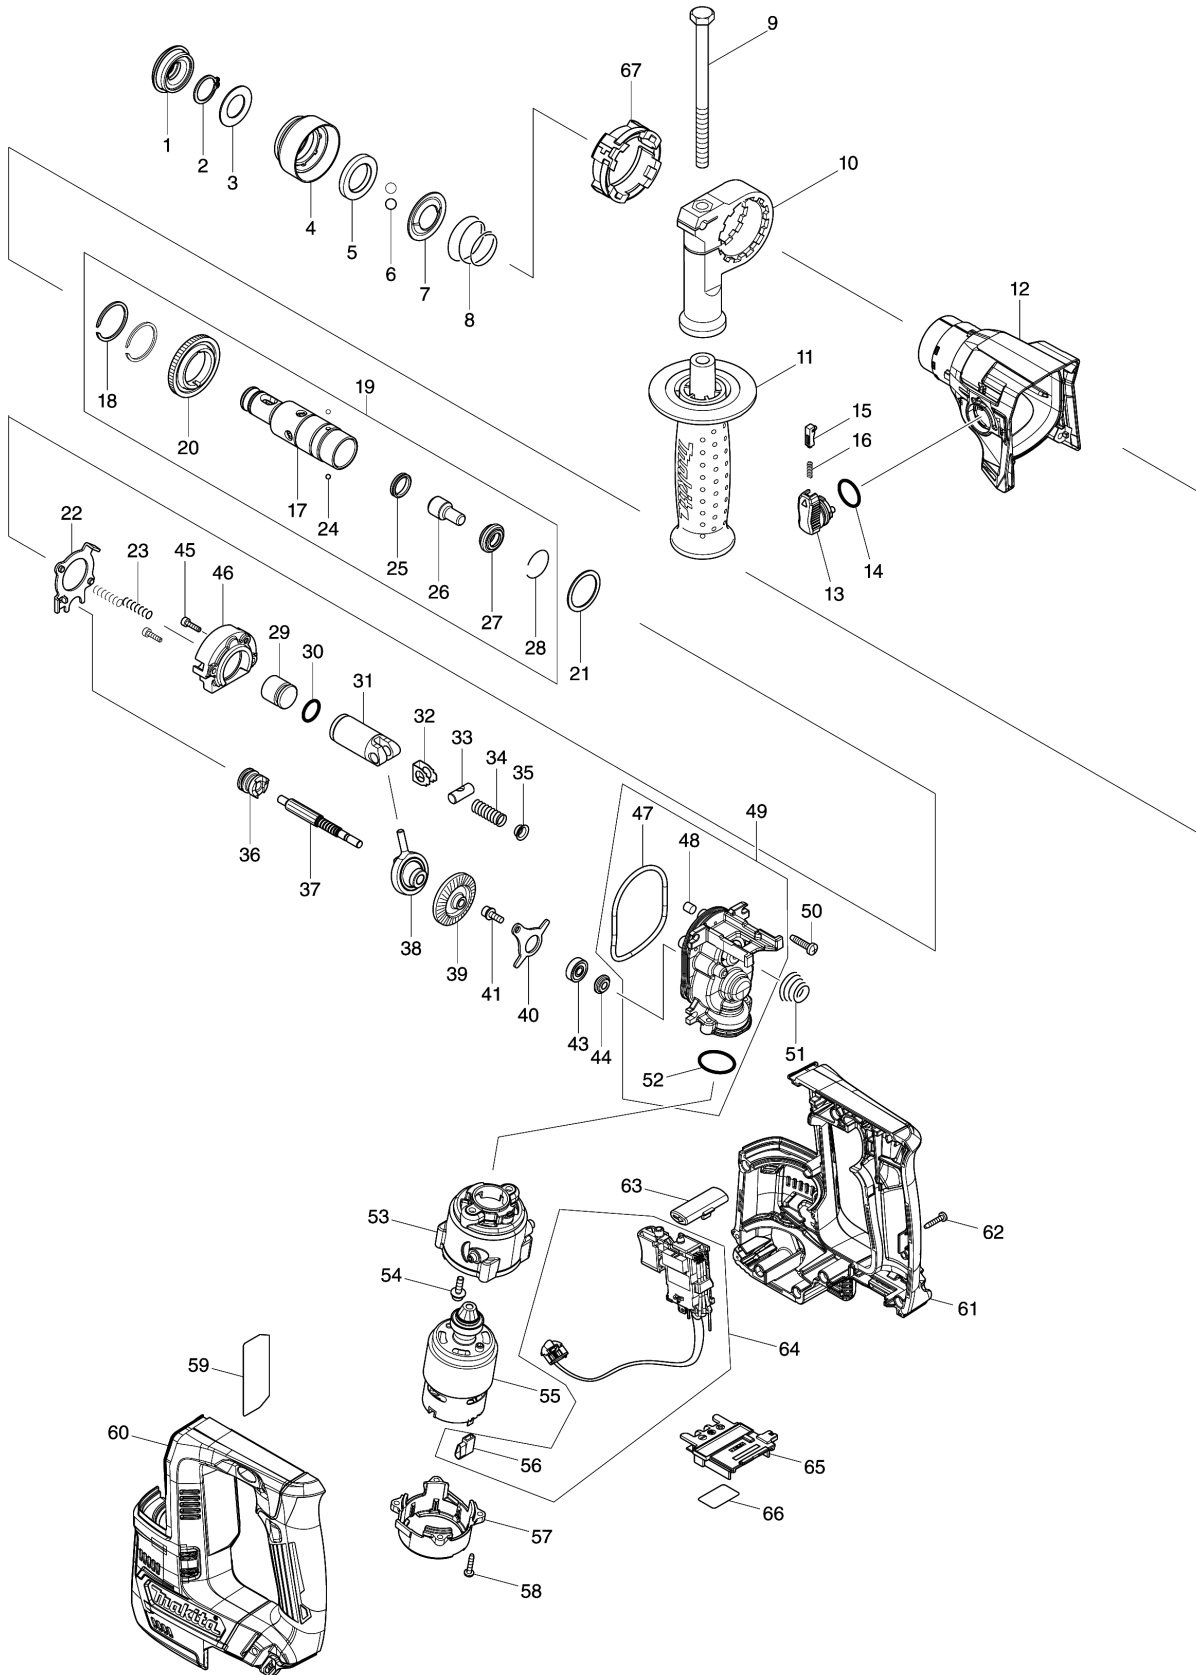

Model No.HR140D 14MM CORDLESS ROTARY HAMMER

Model No.HR140D 14MM CORDLESS ROTARY HAMMER

មុខ ទំនិញ	លេខផ្នែក	ព័ណ៌នា	I/C	Qty	New/Old	Sales	Purch.	Note
001	286037-3	CAP 34		1				
002	961057-5	ប្រែរ (ext) S-17		1				
003	253377-4	កាក់សំប៉ែត 17		1				
004	457214-6	គម្របក្បាលចាប់ផ្តើម		1				
005	257416-2	វិញ 21		1				
006	216022-2	ឃ្នីដេក 7.0		2				
007	346177-0	រឹងទប់		1				
008	232347-6	វិស័របង្ហាប់ 21-29		1				
009	921923-8	ប៊ូឡុងក្បាលឆកោណ M8X120		1				
010	417911-6	បាតដៃកាន់		1				
011	158057-6	ដៃកាន់ 36		1				
C10	931402-8	HEX. NUT M8		1				
012	144575-0	ប្រអប់ពីញ៉ង		1				
C10	211375-4	BALL BEARING 6805LLB		1				
C20	213788-5	រឹងប្រេង 25		1				
013	161569-0	គន្លឹះប្តូរម៉ូដ		1				
014	213278-8	វិញ្ញាងអក្សរ O 17		1				
015	161568-2	LOCK BUTTON COMPLETE		1				
016	232344-2	វិស័របង្ហាប់ 3		1				
017	326841-9	TOOL HOLDER		1	*			
017-1	326841-9	TOOL HOLDER	O	1				
018	961135-1	ប្រែរ (ext) WR-25		2				
019	135933-1	TOOL HOLDER ASS'Y		1				
D10		INC. 17,18,20,21,24-28			*			
D11		INC. 17,18,20,24-28						
D11		INC. 17,18,20,24-28						
020	221483-3	ពីញ៉ង 57		1				
021	267175-0	កាក់សំប៉ែត 24		1				
022	161570-5	បន្ទះប្តូរម៉ូដ		1				
023	233194-8	វិស័របង្ហាប់ 4		2				
024	216019-1	ឃ្នីដេក 3		2				
025	213183-9	វិញ្ញាងអក្សរ X 13		1				
026	326843-5	ប៊ូឡុងបុក		1				
027	326842-7	វិញ 10		1				
028	232343-4	វិស័ររឹង 23		1				
029	326995-2	ដុំបុក		1				
030	213128-7	វិញ្ញាងអក្សរ O 12		1				
031	319510-9	ស៊ីឡាំងប៊ីស្តង់ (ស៊ីមីប៊ីស្តង់)		1				
032	347101-6	បន្ទះទប់		1				
033	326846-9	PISTON JOINT		1				
034	232346-8	វិស័របង្ហាប់ 8		1				