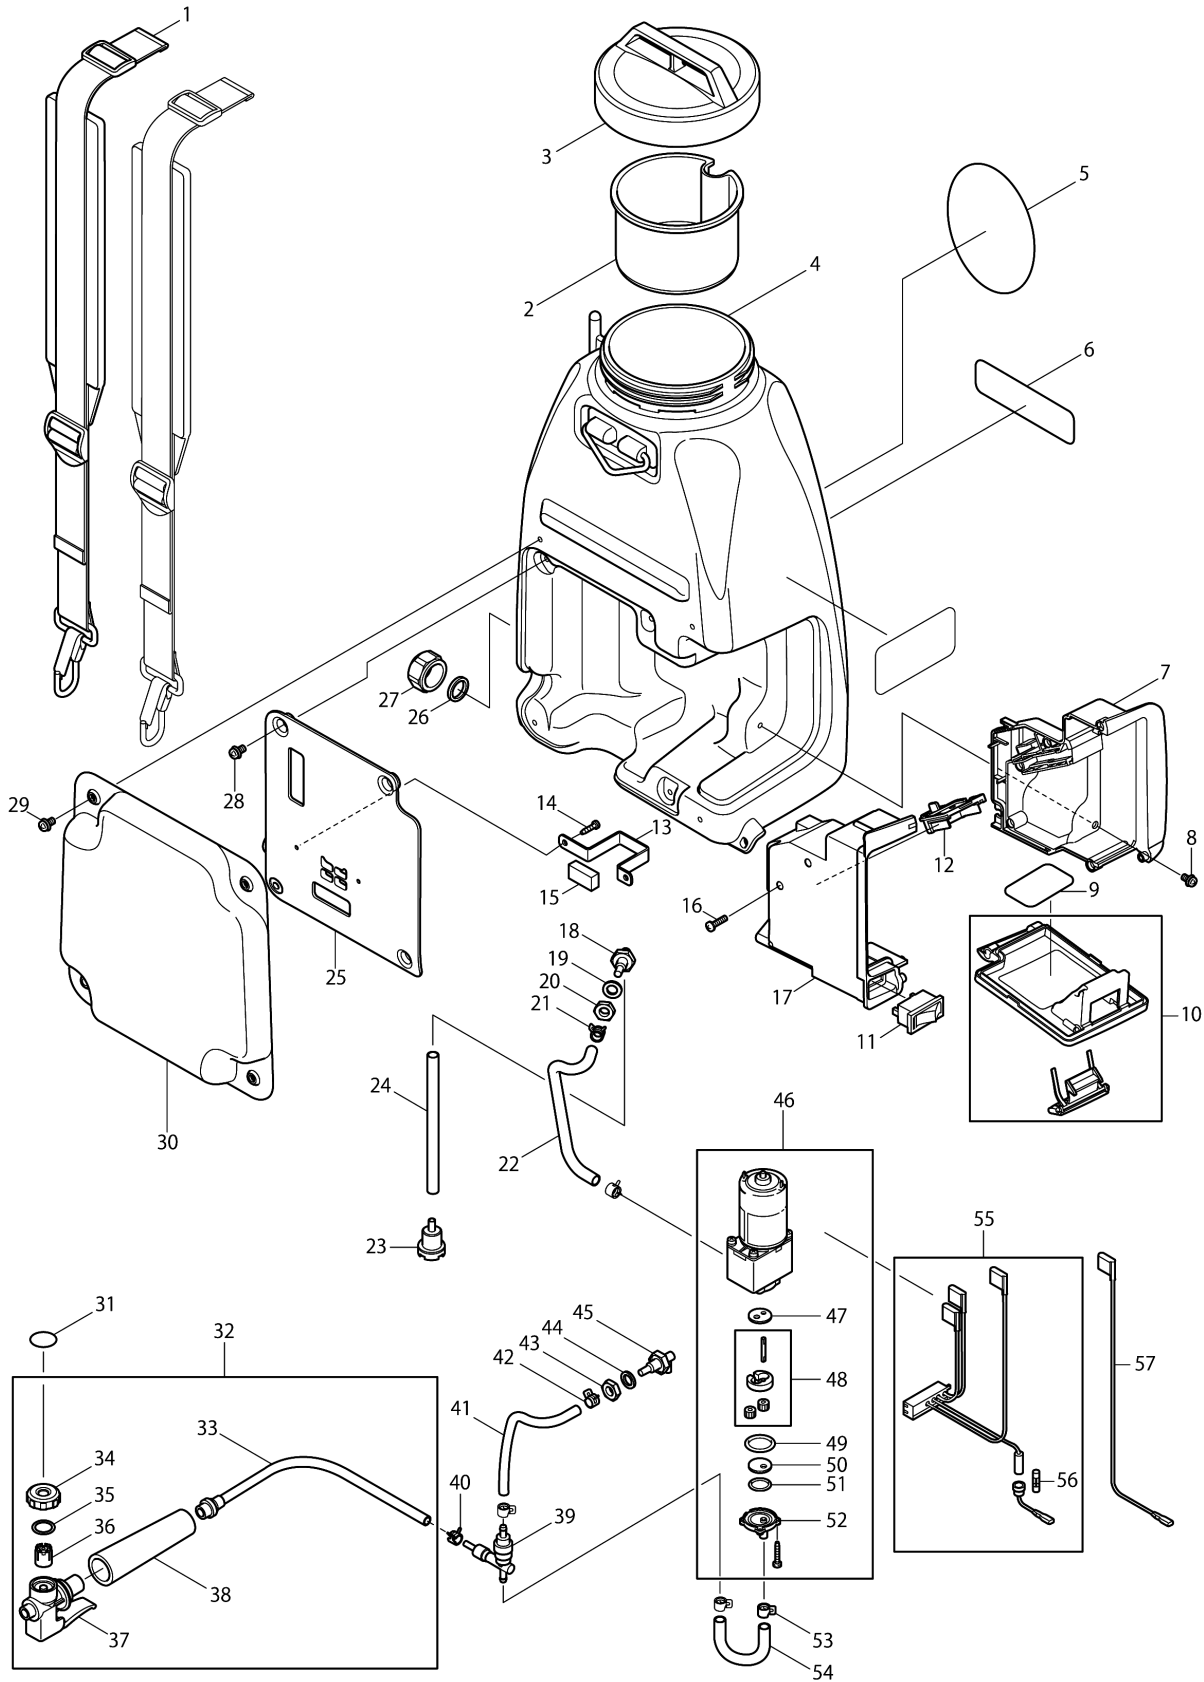

Model No.DVF154 CORDLESS GARDEN SPRAYER

Model No.DVF154 CORDLESS GARDEN SPRAYER

មុខ ទំនិញ	លេខផ្នែក	ព័ណ៌នា	I/C	Qty	New/Old	Sales	Purch.	Note
001-1	161884-2	BAND COMPL		2				
002	6904503601	STRAINER, TANK		1				
003	6954022000	CAP COMPLETE		1				
004	6954012004	TANK COMPLETE		1				
005	804M22-8	INDICATION LABEL		1				
006-1	806Y38-1	MAKITA LOGO LABEL		1				
007	6951504600	BATTERY HOUSING R		1				
008-1	911209-8	PAN HEAD SCREW M5X10		3				
009	6954513200	INDICATION LABEL		1				
010	6951036000	COVER ASSY		1				
011	651531-8	SWITCH OR05-11B-BB-2		1				
012	643843-3	TERMINAL		1				
013	6951503501	PLATE, PUMP		1				
014-1	265995-6	TAPPING SCREW 4X18		2				
015-1	424891-9	PUMP CUSHION		1				
016-1	265995-6	TAPPING SCREW 4X18		5				
017	6951504300	BATTERY HOUSING L		1				
018	6951022000	JOINT, ELBOW		1				
019	6951023000	PACKING, ELBOW		1				
020	6951024001	NUT, ELBOW		1				
021	0561100030	HOSE CLAMP		2				
022	6951503601	TUBE1		1				
023	6954021000	STRAINER, SUCTION ASSY		1				
024	6951503900	TUBE4		1				
025	6951503101	PUMP HOLDER		1				
026	6904500300	GASKET, BLIND		1				
027	453615-6	CAP		1				
028-1	911209-8	PAN HEAD SCREW M5X10		3				
029-1	911209-8	PAN HEAD SCREW M5X10		4	*			
029-2	265B94-6	+ PAN HEAD SCREW M5	O	4				
030	6954025000	CUSHION		1				
031	6954513100	LABEL, CAUTION		1				
032	6957029001	HOSE, SPRAY COMPLETE		1				
D10		INC. 33-38						
033	6957025012	HOSE COMPLETE		1				
034	6957025060	CAP, LEVER		1				
035	6957025050	O-RING		1				
036	6957025040	STRAINER		1				
037	6957029010	LEVER COMPL		1				
D10		INC. 34-36						
038	6957025020	GRIP		1				