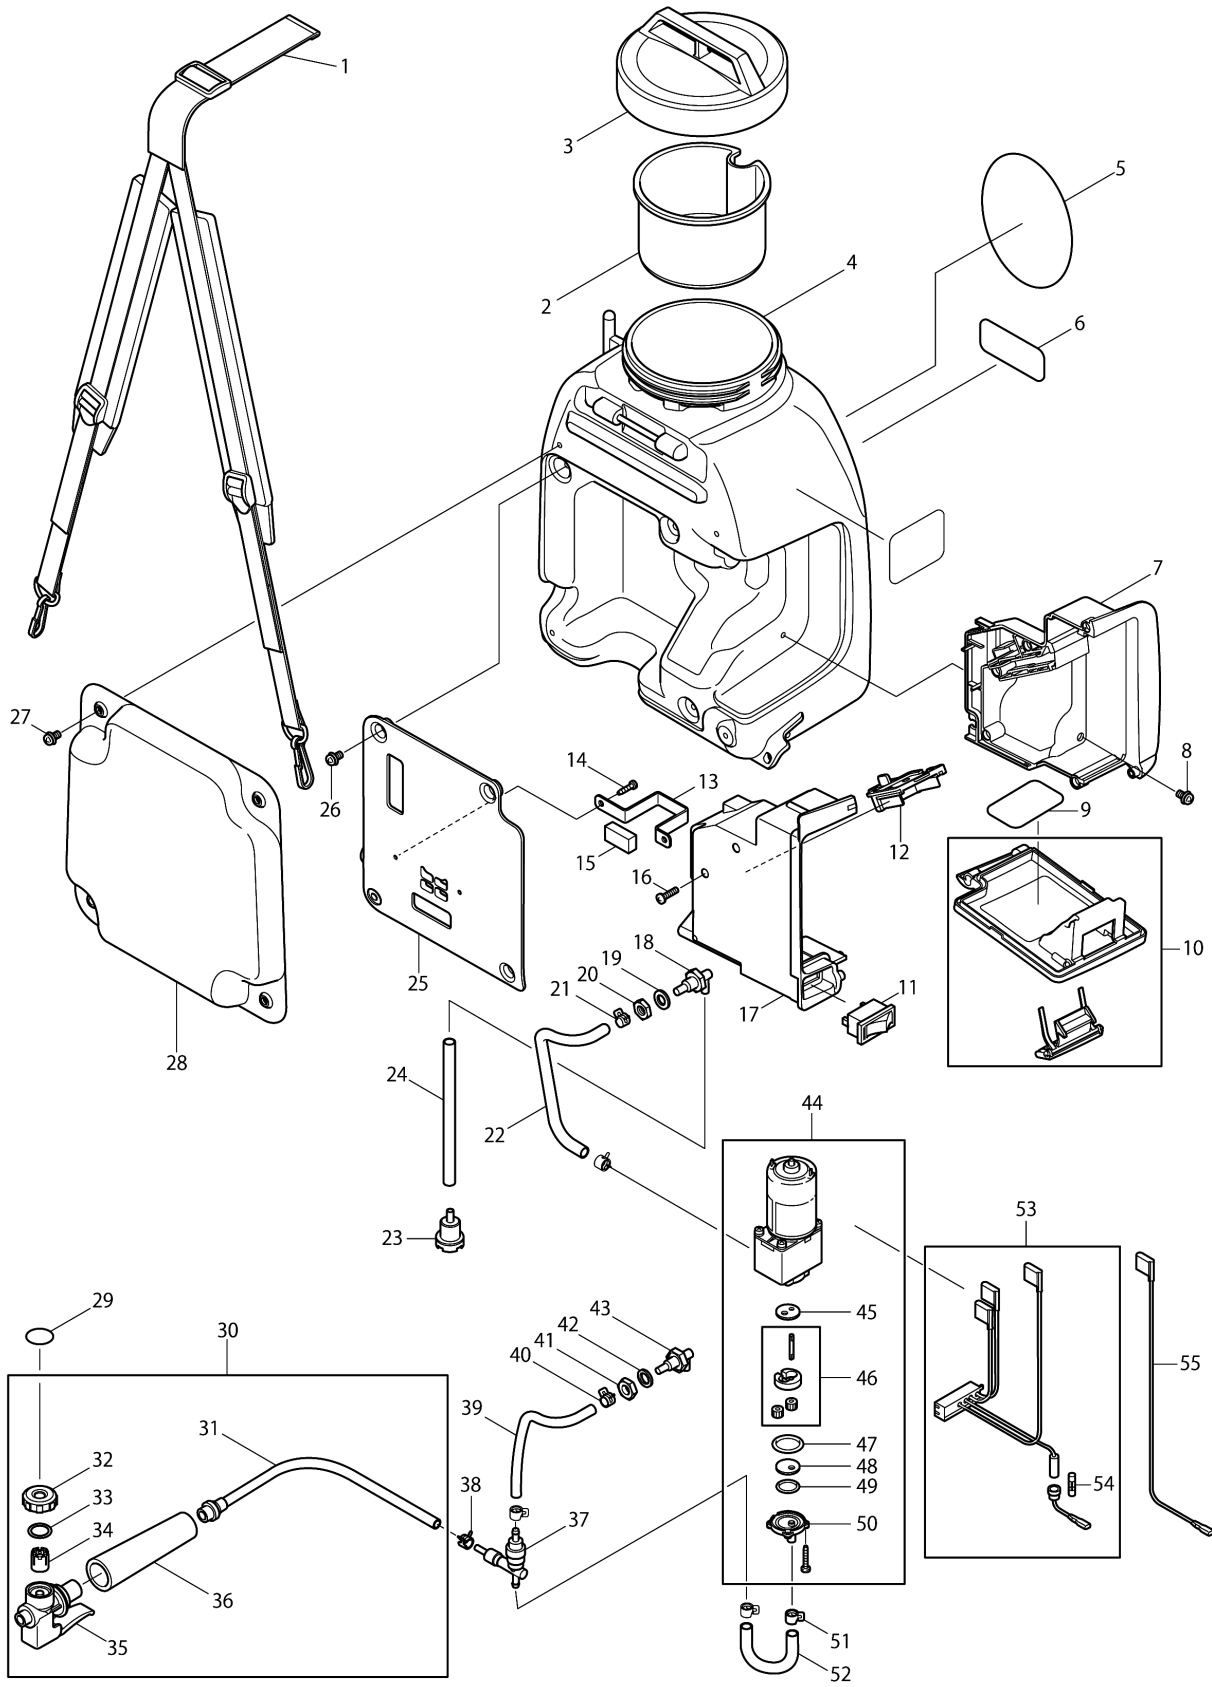

Model No.DVF104 CORDLESS GARDEN SPRAYER

Model No.DVF104 CORDLESS GARDEN SPRAYER

មុខ ទំនិញ	លេខផ្នែក	ព័ណ៌នា	I/C	Qty	New/Old	Sales	Purch.	Note
001	6954026000	BAND ASS'Y		1				
002	6904503601	STRAINER, TANK		1				
003	6954022000	CAP COMPLETE		1				
004	6954017004	TANK COMPLETE		1				
005	804M18-9	ស្លាកសញ្ញាភ្លើងសញ្ញា		1				
006-1	806Y36-5	ស្លាកសញ្ញាឡឃ្នូ makita		1				
007	6951504600	BATTERY HOUSING R		1				
008-1	911209-8	វិសក្សាលម្អក M5X10 WG		3				
009	6954513200	INDICATION LABEL		1				
010	6951036000	COVER ASSY		1				
011	651531-8	កុងតាក់ OR05-11B-BB-2		1				
012	643843-3	ដូមីល្លា		1				
013	6951503501	PLATE, PUMP		1				
014-1	265995-6	វិស 4X18		2				
015-1	424891-9	PUMP CUSHION		1				
016-1	265995-6	វិស 4X18		5				
017	6951504300	BATTERY HOUSING L		1				
018	6951022000	JOINT, ELBOW		1				
019	6951023000	PACKING, ELBOW		1				
020	6951024001	NUT, ELBOW		1				
021	0561100030	HOSE CLAMP		2				
022	6951503601	TUBE1		1				
023	6954021000	STRAINER, SUCTION ASSY		1				
024	6951503900	TUBE4		1				
025	6951503101	PUMP HOLDER		1				
026-1	911209-8	វិសក្សាលម្អក M5X10 WG		3				
027-1	911209-8	វិសក្សាលម្អក M5X10 WG		4	*			
027-2	265B94-6	+ PAN HEAD SCREW M5	O	4				
028	6954025000	CUSHION		1				
029	6954513100	LABEL, CAUTION		1				
030	6957029001	HOSE, SPRAY COMPLETE		1				
D10		INC. 31-36						
031	6957025012	HOSE COMPLETE		1				
032	6957025060	CAP, LEVER		1				
033	6957025050	O-RING		1				
034	6957025040	STRAINER		1				
035	6957029010	LEVER COMPL		1				
D10		INC. 32-34						
036	6957025020	GRIP		1				
037	6951021001	REGURATOR COMPLETE		1				
038	0561089980	HOSE CLAMP		1				