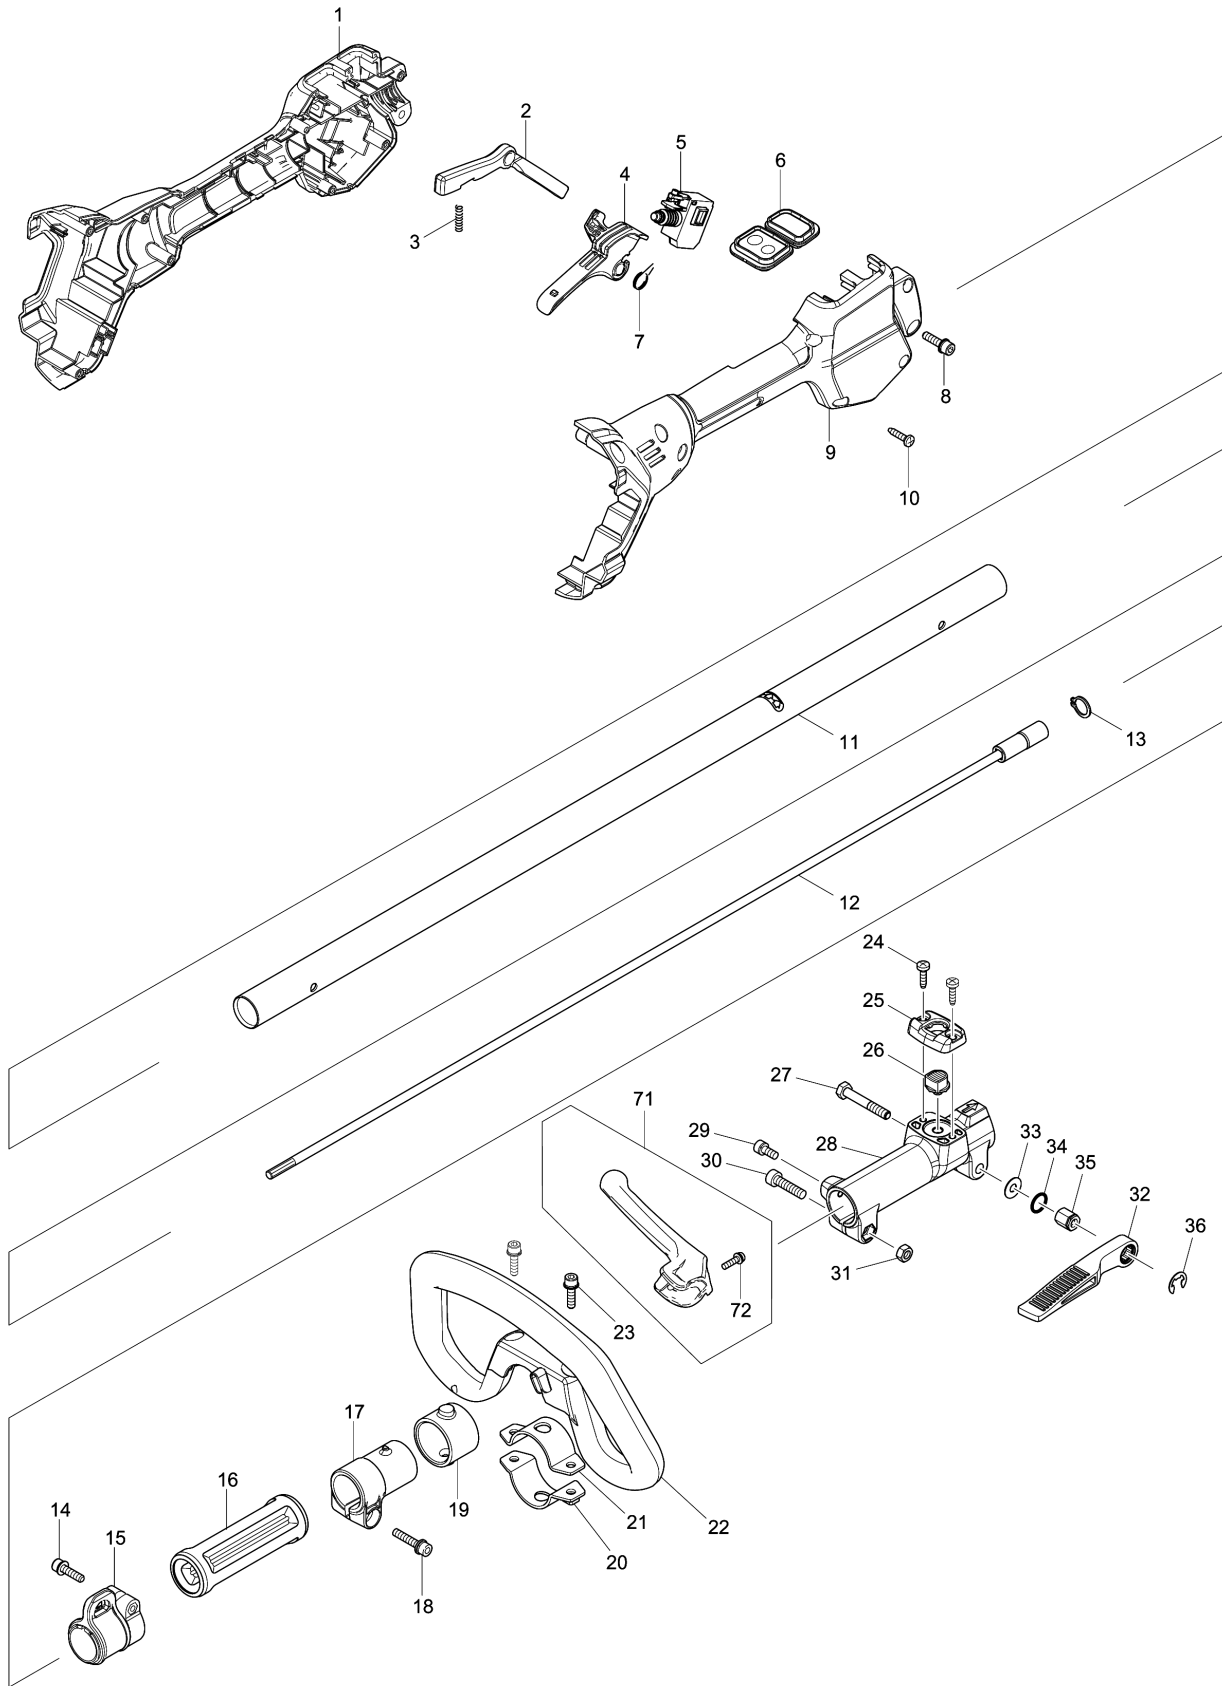

Model No.DUX60 CRDLSS MULTI FNCTN POWER HEAD

Model No.DUX60 CRDLSS MULTI FNCTN POWER HEAD

Model No.DUX60 CRDLSS MULTI FNCTN POWER HEAD

មុខ ទំនិញ	លេខផ្នែក	ព័ណ៌នា	I/C	Qty	New/Old	Sales	Purch.	Note
001	183G31-7	ឈុតដងកាន់		1				
C10	931202-6	HEX. NUT M5		1				
D10		INC. 9						
002	457773-0	គន្លឹះបិទសោរ		1				
003	233101-1	វិស័របង្ហាប់ 4		1				
004	457771-4	គន្លឹះកុងតាក់		1				
005	650709-0	កុងតាក់ C3JW-1A-P		1				
006	144570-0	ដុំបញ្ជារង		1				
007	233540-5	វិស័របន្លឹង 11		1				
008	922233-6	ប៊ូឡុងក្បាលសោតាន់ M5X20 WR		1				
009	183G31-7	ឈុតដងកាន់		1				
C10	931202-6	HEX. NUT M5		1				
D10		INC. 1						
010	266326-2	វិស 4X18		8				
011	141500-2	SHAFT PIPE B COMPLETE		1				
C10	808723-2	ស្លាកសញ្ញាណែនាំ		1				
012	141238-9	SHAFT B COMPLETE		1				
013	961052-5	ប៊ែរ (ext) S-12		1				
014	922233-6	ប៊ូឡុងក្បាលសោតាន់ M5X20 WR		1				
015	168478-4	ឧបករណ៍ទំព្រក		1				
C10	931202-6	HEX. NUT M5		1				
016	451601-1	SPACER 24		1				
017	457269-1	PIPE HOLDER 24		1				
018	922244-1	ប៊ូឡុងក្បាលសោតាន់ M5X25 WG		1				
019	424942-8	ដំរទន់កាត់បន្ថយរំញ័រ		1				
020	347114-7	LOWER CLAMP 35		1				
021	347113-9	UPPER CLAMP 35		1				
022	457772-2	ដងកាន់ម្សៅខ្សែដាវង្វង		1				
C10	263005-3	កន្តាស់កៅស៊ូ 6		1				
023	922233-6	ប៊ូឡុងក្បាលសោតាន់ M5X20 WR		2				
024	266034-5	វិស 4X16		2				
025	452840-6	គម្របប៊ូឡុងបន្ទូរ		1				
026	452839-1	RELEASE BUTTON		1				
027	265596-0	ប៊ូឡុងក្បាលឆកោណ M6X40		1				
028	318750-6	JOINT 24		1	*			
028-1	312D49-5	JOINT24	<	1				
029	922211-6	ប៊ូឡុងក្បាលសោតាន់ M5X12 W		1				
030	922342-1	ប៊ូឡុងក្បាលសោតាន់ M6X25		1				
031	931302-2	HEX. NUT M6		1				