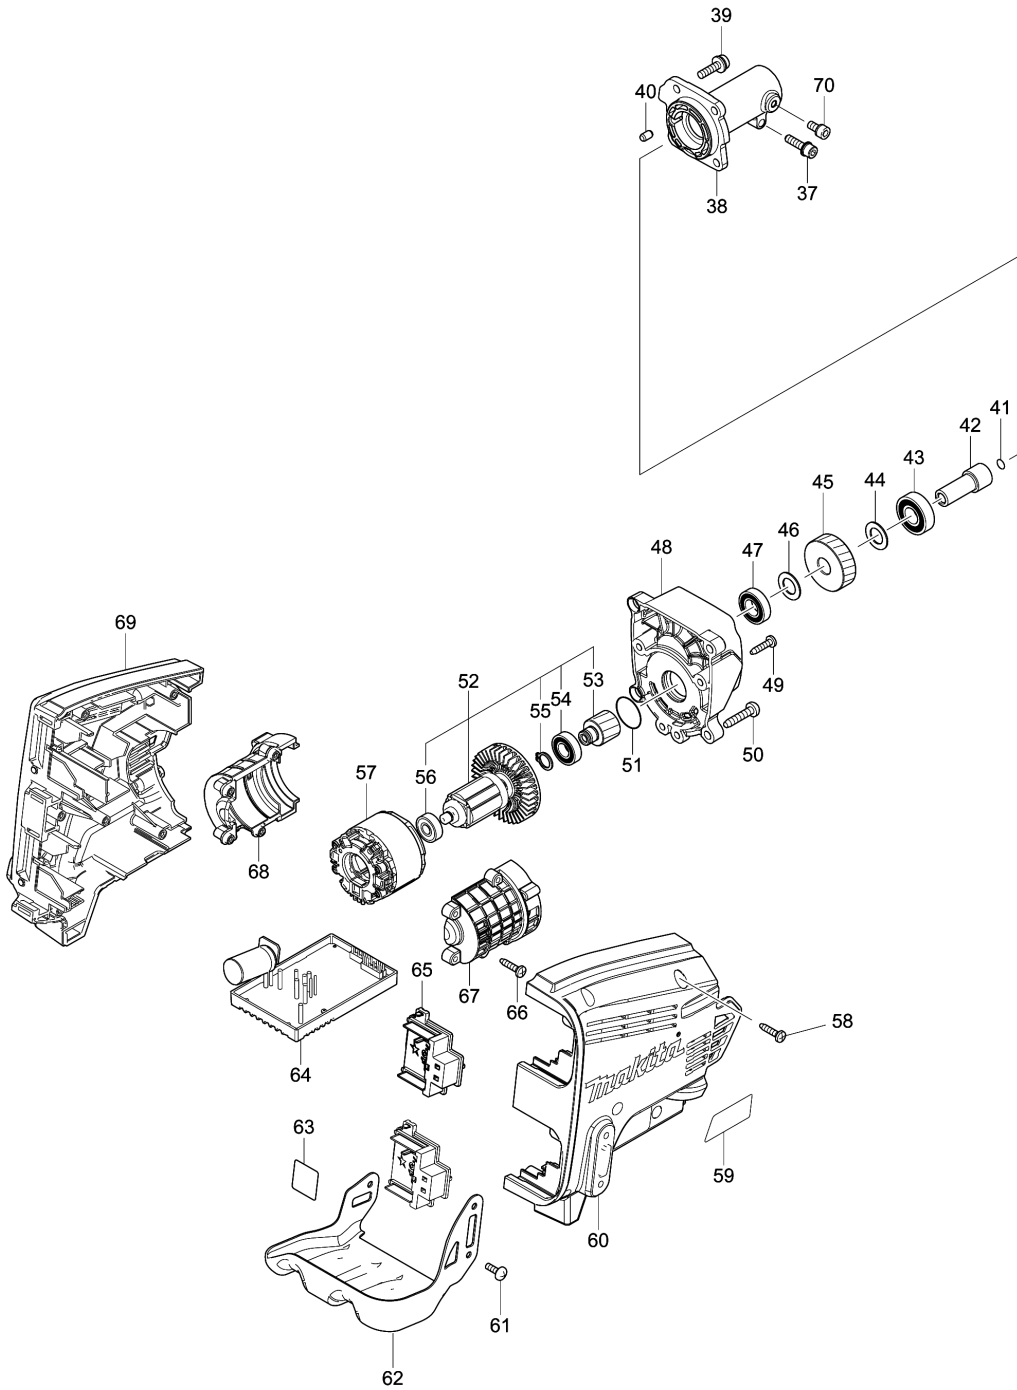

Model No.DUX60 CRDLSS MULTI FNCTN POWER HEAD

Model No.DUX60 CRDLSS MULTI FNCTN POWER HEAD

Model No.DUX60 CRDLSS MULTI FNCTN POWER HEAD

មុខ ទំនិញ	លេខផ្នែក	ព័ណ៌នា	I/C	Qty	New/Old	Sales	Purch.	Note
001	183G31-7	ឈុតដងកាន់		1				
C10	931202-6	HEX. NUT M5		1				
D10		INC. 9						
002	457773-0	គន្លឹះបិទសោរ		1				
003	233101-1	វិស័របង្ហាប់ 4		1				
004	457771-4	គន្លឹះកុងតាក់		1				
005	650709-0	កុងតាក់ C3JW-1A-P		1				
006	144570-0	ដុំបញ្ជារង		1				
007	233540-5	វិស័របន្លឹង 11		1				
008	922233-6	ប៊ូឡុងក្បាលសោតាន់ M5X20 WR		1				
009	183G31-7	ឈុតដងកាន់		1				
C10	931202-6	HEX. NUT M5		1				
D10		INC. 1						
010	266326-2	វិស 4X18		8				
011	141500-2	SHAFT PIPE B COMPLETE		1				
C10	808723-2	ស្លាកសញ្ញាណែនាំ		1				
012	141238-9	SHAFT B COMPLETE		1				
013	961052-5	ប៊ែរ (ext) S-12		1				
014	922233-6	ប៊ូឡុងក្បាលសោតាន់ M5X20 WR		1				
015	168478-4	ឧបករណ៍ទំព្រក		1				
C10	931202-6	HEX. NUT M5		1				
016	451601-1	SPACER 24		1				
017	457269-1	PIPE HOLDER 24		1				
018	922244-1	ប៊ូឡុងក្បាលសោតាន់ M5X25 WG		1				
019	424942-8	ដំរទន់កាត់បន្ថយរំញ័រ		1				
020	347114-7	LOWER CLAMP 35		1				
021	347113-9	UPPER CLAMP 35		1				
022	457772-2	ដងកាន់ម្សៅខ្សែដាវង្វង		1				
C10	263005-3	កន្តាស់កៅស៊ូ 6		1				
023	922233-6	ប៊ូឡុងក្បាលសោតាន់ M5X20 WR		2				
024	266034-5	វិស 4X16		2				
025	452840-6	គម្របប៊ូឡុងបន្ទូរ		1				
026	452839-1	RELEASE BUTTON		1				
027	265596-0	ប៊ូឡុងក្បាលឆកោណ M6X40		1				
028	318750-6	JOINT 24		1	*			
028-1	312D49-5	JOINT24	<	1				
029	922211-6	ប៊ូឡុងក្បាលសោតាន់ M5X12 W		1				
030	922342-1	ប៊ូឡុងក្បាលសោតាន់ M6X25		1				
031	931302-2	HEX. NUT M6		1				