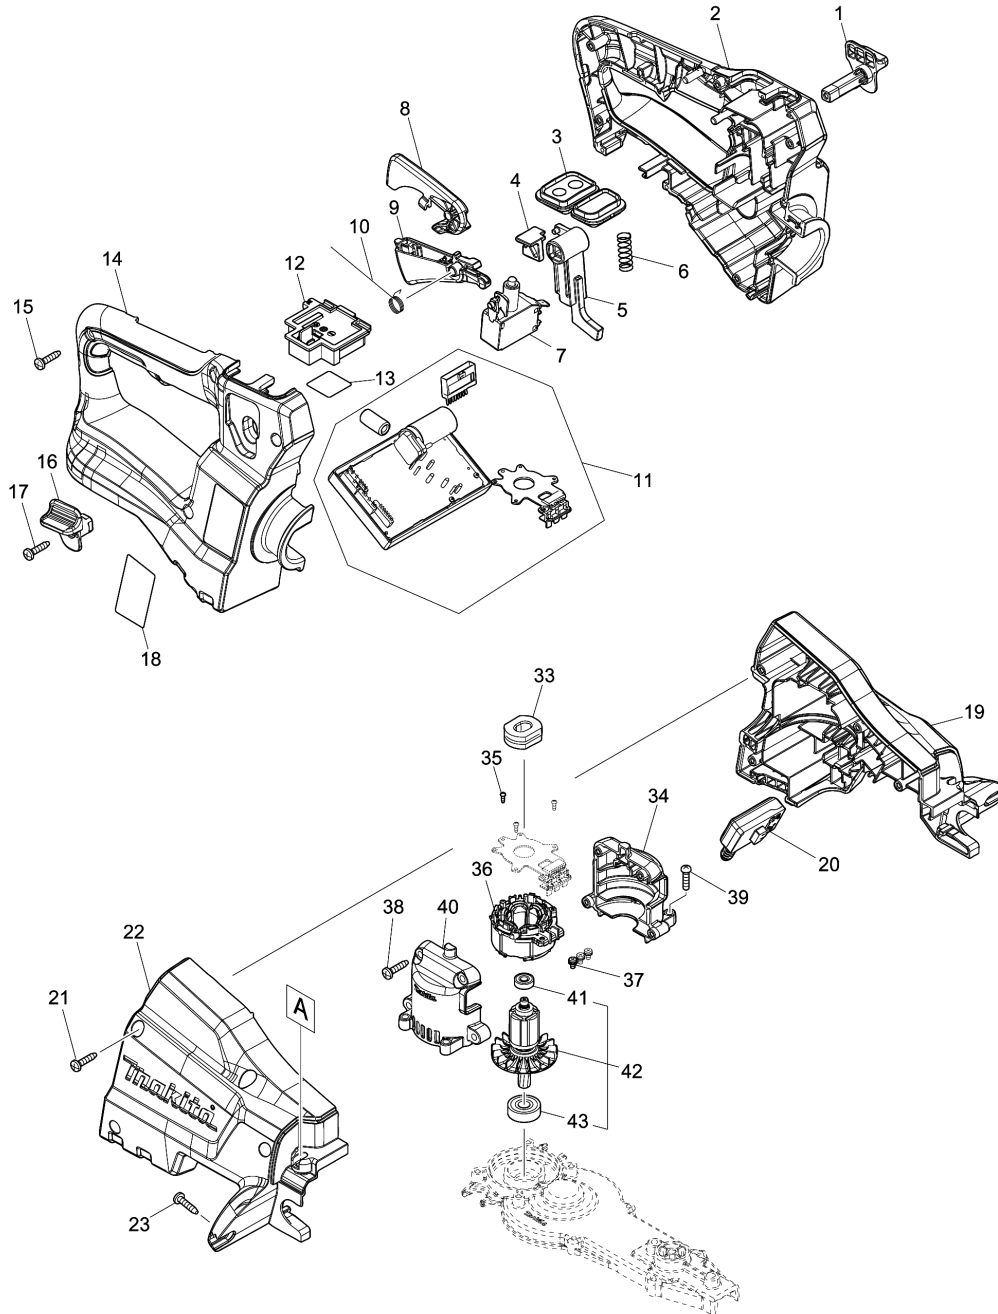

Model No.DUH501 500MM CORDLESS HEDGE TRIMMER

Model No.DUH501 500MM CORDLESS HEDGE TRIMMER

Model No.DUH501 500MM CORDLESS HEDGE TRIMMER

មុខ ទំនិញ	លេខផ្នែក	ព័ណ៌នា	I/C	Qty	New/Old	Sales	Purch.	Note
001	458406-0	LOCK LEVER L		1				
002	183J51-9	HANDLE SET		1				
C10	263005-3	RUBBER PIN 6		2				
D10		INC. 14						
003	140A04-7	SUB CONTROLLER COMPLETE		1				
C10	806G56-1	INDICATION LABEL		1				
C20	817C42-3	SWITCH LABEL		1				
004	458570-7	SLIDER		1				
005	458405-2	LOCK ARM		1				
006	234204-4	COMPRESSION SPRING 8		1				
007	650781-2	SWITCH C3JW-6B-P		1				
008	458403-6	LOCK OFF LEVER		1				
009	458404-4	SWITCH LEVER R		1				
010	232454-5	TORSION SPRING 10		1				
011	620818-9	CONTROLLER		1	*			
011-1	620B18-3	CONTROLLER	O	1	*			
011-2	620E32-7	CONTROLLER	<	1	*			
011-3	620K06-4	CONTROLLER	<	1				
012	644809-6	TERMINAL		1				
013	854J93-7	DUH501 SERIAL NO. LABEL		1				
014	183J51-9	HANDLE SET		1				
C10	263005-3	RUBBER PIN 6		2				
D10		INC. 2						
015	266326-2	TAPPING SCREW 4X18		6				
016	458407-8	LOCK LEVER R		1				
017	266326-2	TAPPING SCREW 4X18		1				
018	854J88-0	DUH501 NAME PLATE		1				
019	183K21-4	HOUSING SET		1				
C10	252143-6	COLLARED HEX.NUT M5-8		2				
C20	424344-8	DAMPER		4				
D10		INC. 22						
020	651083-9	SWITCH C3XA-1PSPM		1				
021	266326-2	TAPPING SCREW 4X18		4				
022	183K21-4	HOUSING SET		1				
C10	252143-6	COLLARED HEX.NUT M5-8		2				
C20	424344-8	DAMPER		4				
D10		INC. 19						
023	266326-2	TAPPING SCREW 4X18		2				
024	265182-7	+ PAN HEAD SCREW M5X25		2				
025	458399-1	PROTECTOR		1				
026	458400-2	FRONT GRIP E		1				