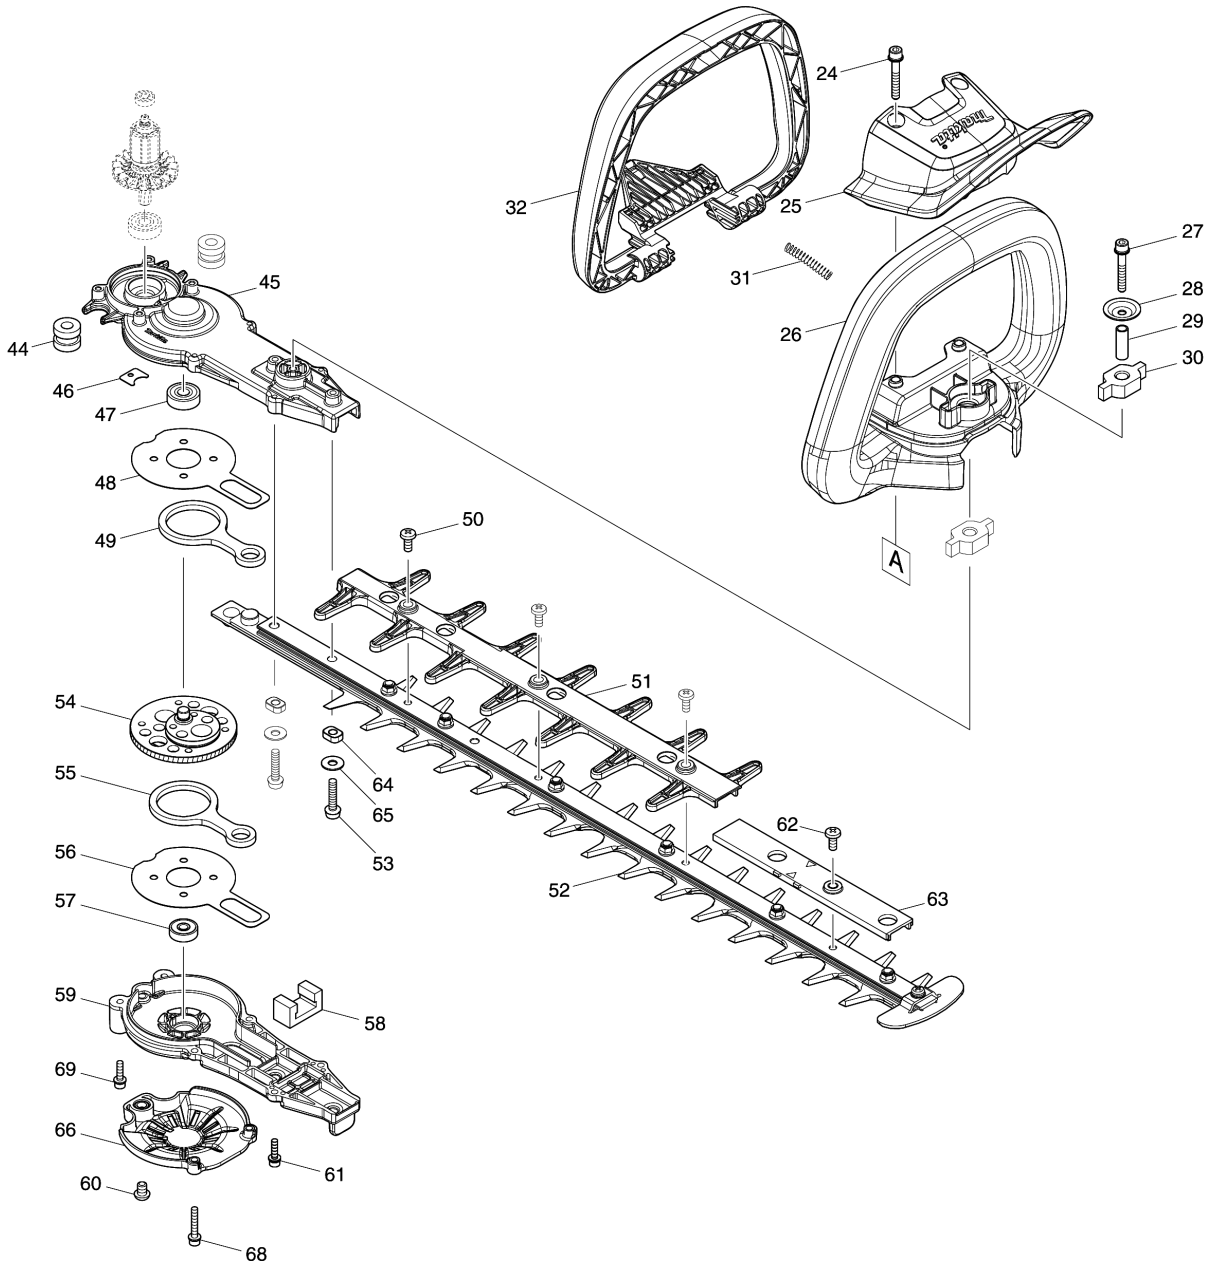

Model No.DUH501 500MM CORDLESS HEDGE TRIMMER

Model No.DUH501 500MM CORDLESS HEDGE TRIMMER

Model No.DUH501 500MM CORDLESS HEDGE TRIMMER

មុខ ទំនិញ	លេខផ្នែក	ព័ណ៌នា	I/C	Qty	New/Old	Sales	Purch.	Note
001	458406-0	LOCK LEVER L		1				
002	183J51-9	HANDLE SET		1				
C10	263005-3	RUBBER PIN 6		2				
D10		INC. 14						
003	140A04-7	SUB CONTROLLER COMPLETE		1				
C10	806G56-1	INDICATION LABEL		1				
C20	817C42-3	SWITCH LABEL		1				
004	458570-7	SLIDER		1				
005	458405-2	LOCK ARM		1				
006	234204-4	COMPRESSION SPRING 8		1				
007	650781-2	SWITCH C3JW-6B-P		1				
008	458403-6	LOCK OFF LEVER		1				
009	458404-4	SWITCH LEVER R		1				
010	232454-5	TORSION SPRING 10		1				
011	620818-9	CONTROLLER		1	*			
011-1	620B18-3	CONTROLLER	O	1	*			
011-2	620E32-7	CONTROLLER	<	1	*			
011-3	620K06-4	CONTROLLER	<	1				
012	644809-6	TERMINAL		1				
013	854J93-7	DUH501 SERIAL NO. LABEL		1				
014	183J51-9	HANDLE SET		1				
C10	263005-3	RUBBER PIN 6		2				
D10		INC. 2						
015	266326-2	TAPPING SCREW 4X18		6				
016	458407-8	LOCK LEVER R		1				
017	266326-2	TAPPING SCREW 4X18		1				
018	854J88-0	DUH501 NAME PLATE		1				
019	183K21-4	HOUSING SET		1				
C10	252143-6	COLLARED HEX.NUT M5-8		2				
C20	424344-8	DAMPER		4				
D10		INC. 22						
020	651083-9	SWITCH C3XA-1PSPM		1				
021	266326-2	TAPPING SCREW 4X18		4				
022	183K21-4	HOUSING SET		1				
C10	252143-6	COLLARED HEX.NUT M5-8		2				
C20	424344-8	DAMPER		4				
D10		INC. 19						
023	266326-2	TAPPING SCREW 4X18		2				
024	265182-7	+ PAN HEAD SCREW M5X25		2				
025	458399-1	PROTECTOR		1				
026	458400-2	FRONT GRIP E		1				