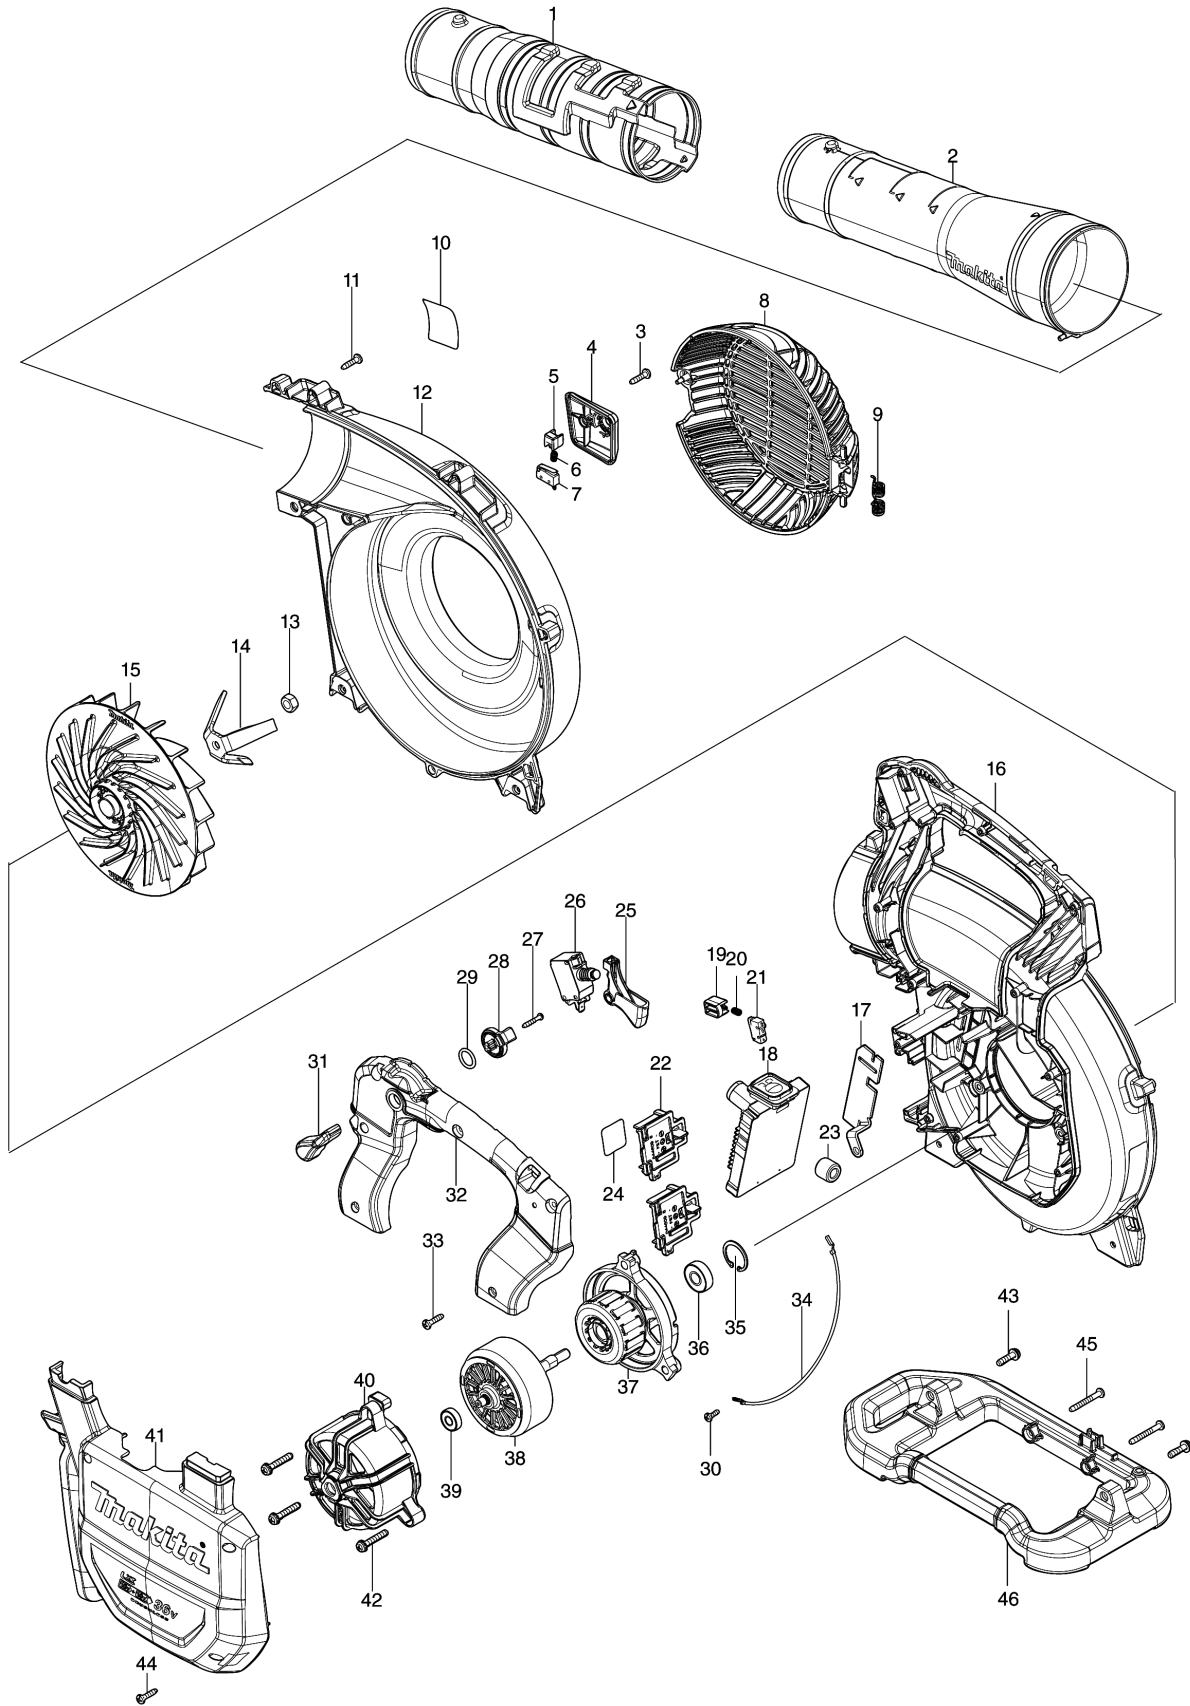

Model No.DUB363 CORDLESS BLOWER

Model No.DUB363 CORDLESS BLOWER

Model No.DUB363 CORDLESS BLOWER

មុខ ទំនិញ	លេខផ្នែក	ព័ណ៌នា	I/C	Qty	New/Old	Sales	Purch.	Note
001	459798-0	END NOZZLE 72		1	*			
001-1	183R01-2	END NOZZLE 72 SET	O	1				
002	127501-4	PIPE 90-72 ASSEMBLY		1	*			
C10	265A67-3	H.S.H.SHOULDER BOLT M5X38		1	*			
002-1	183R06-2	PIPE 90-72 ASSEMBLY SET	O	1				
C10	265A67-3	H.S.H.SHOULDER BOLT M5X38		1				
003	266326-2	វិស 4X18		1				
004	459790-6	SWITCH COVER		1				
005	459793-0	PUSHER A		1				
006	233118-4	វិស័របង្ហាប់ 4		1				
007	632L94-5	សំណុំកុងតាក់		1				
008	127424-6	FAN COVER ASSEMBLY		1				
C10	265A66-5	H.S.H.SHOULDER BOLT M5X32		1				
009	232600-0	TORSION SPRING 8		1				
010	856S45-8	DUB363 NAME PLATE		1				
011	266326-2	វិស 4X18		6				
012	459784-1	VOLUTE CASE R		1				
013	252154-1	HEX. NUT M8-13		1				
014	347570-1	SHREDDER		1				
015	240204-4	FAN 180		1				
016	140S59-0	VOLUTE CASE L COMPLETE		1				
C10	8011Y4-4	CAUTION LABEL		1				
017	347718-5	EARTH PLATE		1				
018	140S58-2	CONTROLLER COMPLETE		1				
C10	8007N9-0	SWITCH LABEL		1				
019	459794-8	PUSHER B		1				
020	233118-4	វិស័របង្ហាប់ 4		1				
021	632L94-5	សំណុំកុងតាក់		1				
022	644809-6	ដូមីណូ		2				
024	856S53-9	DUB363 SERIAL NO. LABEL		1				
025	459791-4	SWITCH LEVER		1				
026	651438-8	SWITCH C3JW-6B-PAN		1				
027	266127-8	វិស 3X20		1				
028	459698-4	LINK		1				
029	213154-6	វិញ្ញាណអក្សរ O 14		1				
030	652008-6	វិសក្បាលម្នាក់ M3.5X7		1				
031	459792-2	CONTROL LEVER		1				
032	459788-3	GRIP L		1				
033	266326-2	វិស 4X18		6				
034	632P80-0	LEAD UNIT		1				
035	962105-3	ប្រែរ (int) R-26		1				