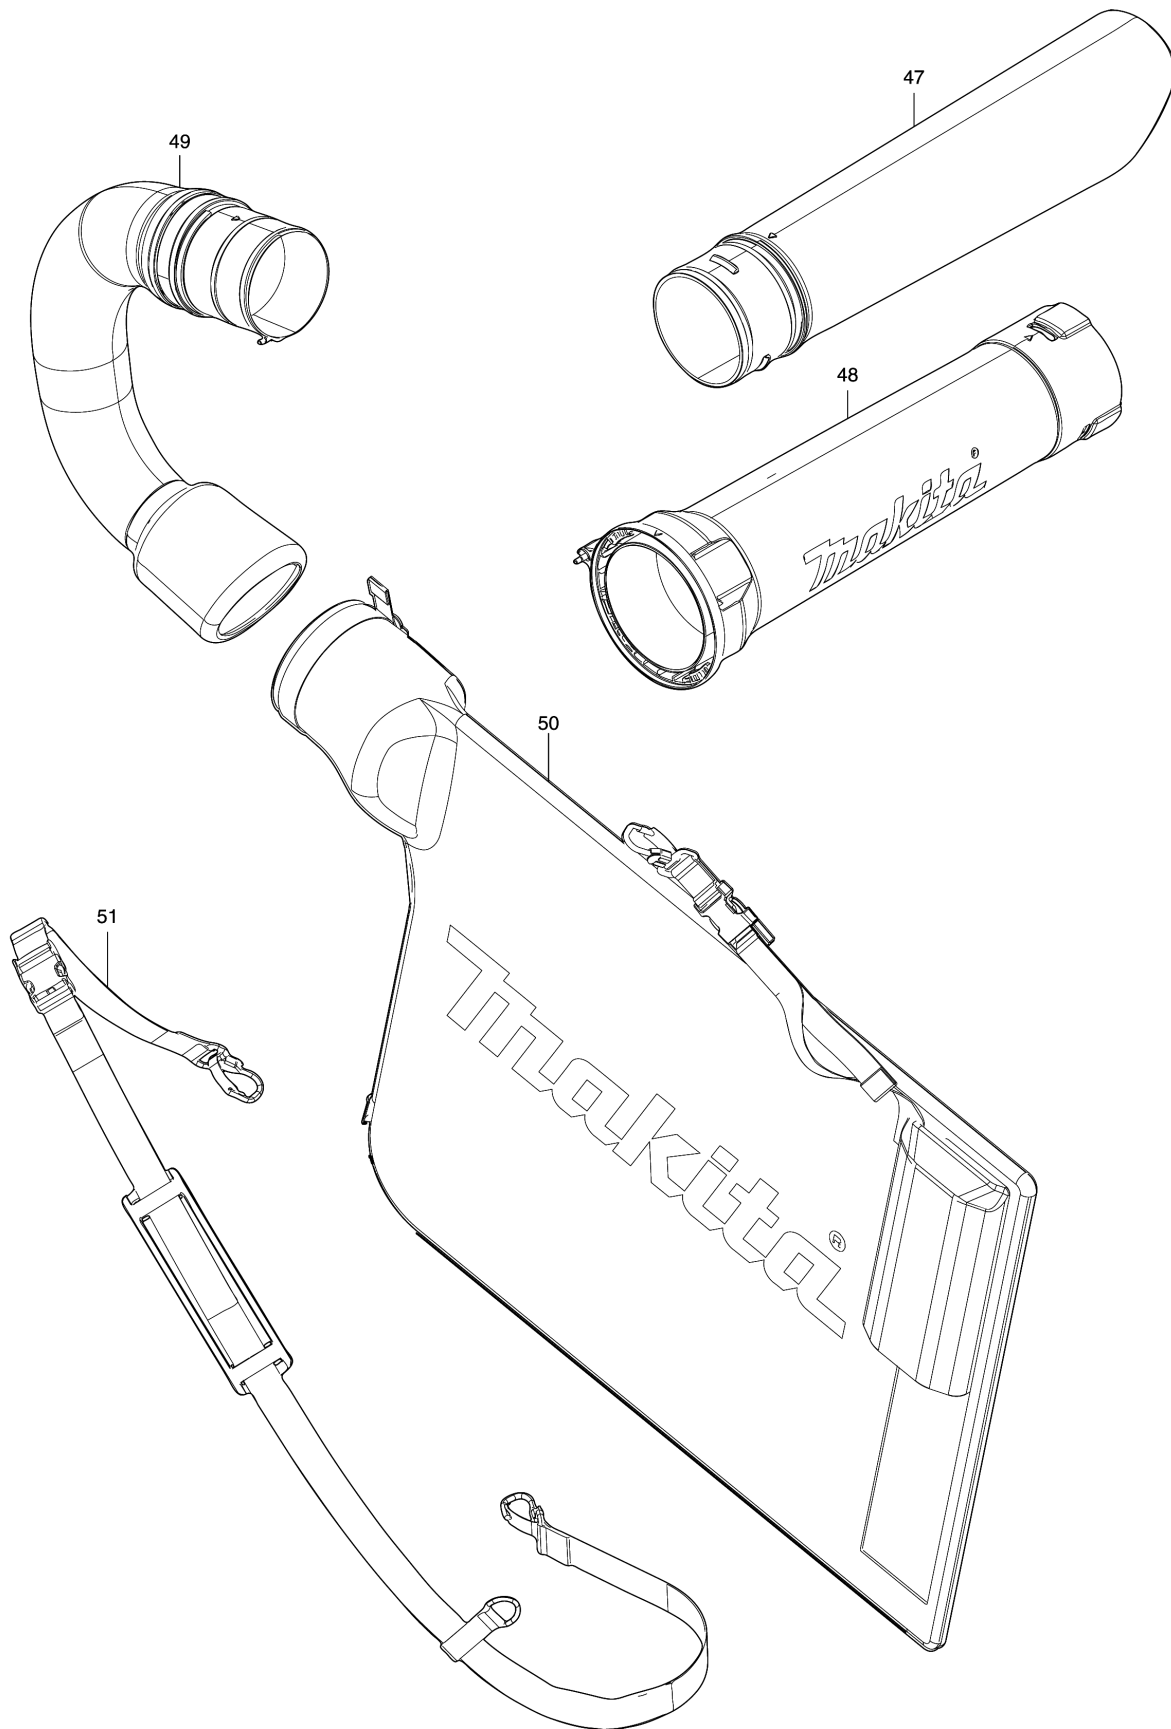

Model No.DUB363 CORDLESS BLOWER

Model No.DUB363 CORDLESS BLOWER

Model No.DUB363 CORDLESS BLOWER

មុខ ទំនិញ	លេខផ្នែក	ព័ណ៌នា	I/C	Qty	New/Old	Sales	Purch.	Note
001	459798-0	END NOZZLE 72		1	*			
001-1	183R01-2	END NOZZLE 72 SET	O	1				
002	127501-4	PIPE 90-72 ASSEMBLY		1	*			
C10	265A67-3	H.S.H.SHOULDER BOLT M5X38		1	*			
002-1	183R06-2	PIPE 90-72 ASSEMBLY SET	O	1				
C10	265A67-3	H.S.H.SHOULDER BOLT M5X38		1				
003	266326-2	វិស 4X18		1				
004	459790-6	SWITCH COVER		1				
005	459793-0	PUSHER A		1				
006	233118-4	វិស័របង្ហាប់ 4		1				
007	632L94-5	សំណុំកុងតាក់		1				
008	127424-6	FAN COVER ASSEMBLY		1				
C10	265A66-5	H.S.H.SHOULDER BOLT M5X32		1				
009	232600-0	TORSION SPRING 8		1				
010	856S45-8	DUB363 NAME PLATE		1				
011	266326-2	វិស 4X18		6				
012	459784-1	VOLUTE CASE R		1				
013	252154-1	HEX. NUT M8-13		1				
014	347570-1	SHREDDER		1				
015	240204-4	FAN 180		1				
016	140S59-0	VOLUTE CASE L COMPLETE		1				
C10	8011Y4-4	CAUTION LABEL		1				
017	347718-5	EARTH PLATE		1				
018	140S58-2	CONTROLLER COMPLETE		1				
C10	8007N9-0	SWITCH LABEL		1				
019	459794-8	PUSHER B		1				
020	233118-4	វិស័របង្ហាប់ 4		1				
021	632L94-5	សំណុំកុងតាក់		1				
022	644809-6	ដូមីណូ		2				
024	856S53-9	DUB363 SERIAL NO. LABEL		1				
025	459791-4	SWITCH LEVER		1				
026	651438-8	SWITCH C3JW-6B-PAN		1				
027	266127-8	វិស 3X20		1				
028	459698-4	LINK		1				
029	213154-6	វិញ្ញាណអក្សរ O 14		1				
030	652008-6	វិសក្បាលម្នាក់ M3.5X7		1				
031	459792-2	CONTROL LEVER		1				
032	459788-3	GRIP L		1				
033	266326-2	វិស 4X18		6				
034	632P80-0	LEAD UNIT		1				
035	962105-3	ប្រែរ (int) R-26		1				