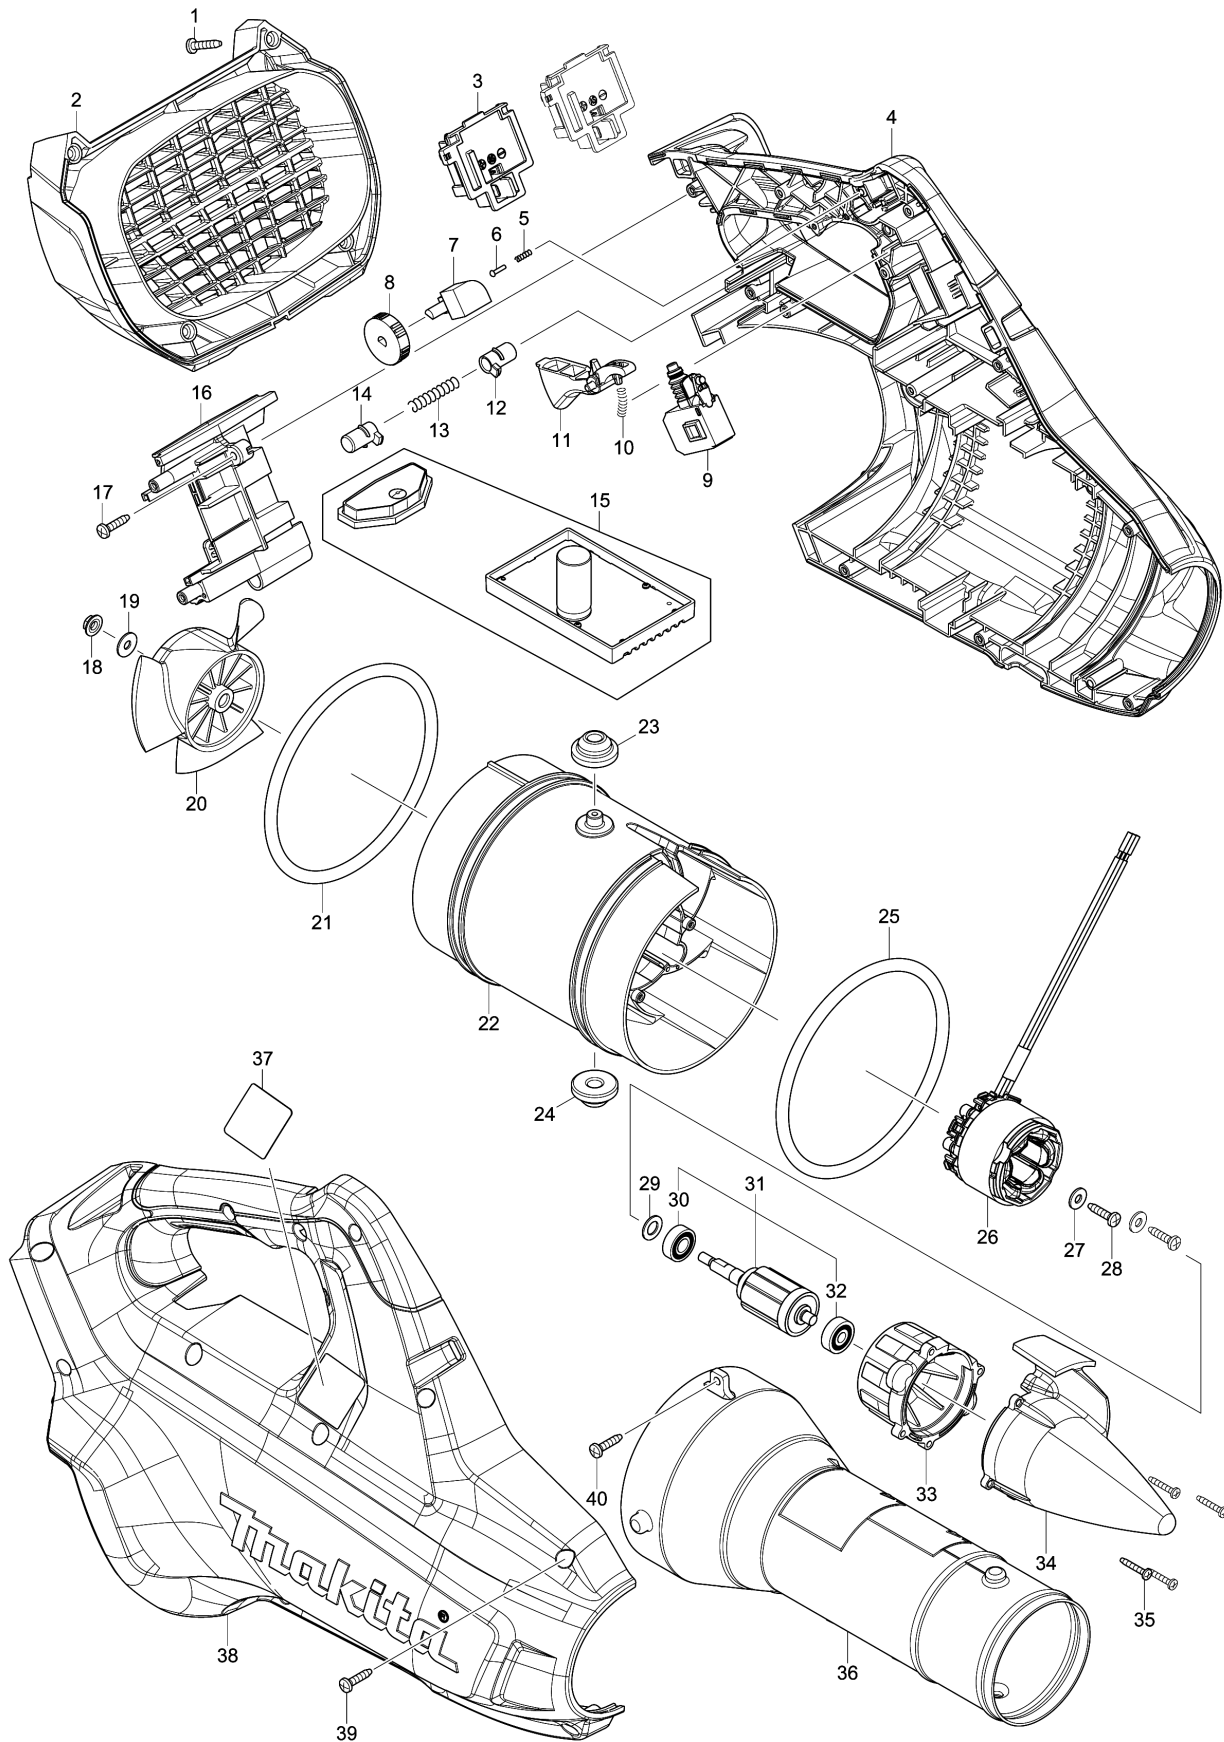

# Model No.DUB362 CORDLESS BLOWER

Model No.DUB362 CORDLESS BLOWER

មុខ ទំនិញ	លេខផ្នែក	ព័ណ៌នា	I/C	Qty	New/Old	Sales	Purch.	Note
001	266326-2	វិស 4X18		4				
002	455912-6	គម្របខាងក្រោយ		1				
003	644808-8	ដូមីណូ		2				
004	183A81-6	ឈុតសម្បក		1				
C10	263005-3	កន្លាស់កៅស៊ូ 6		2				
C20	806D81-4	ស្លាកសញ្ញាណែនាំ		1	*			
C21	8011Y4-4	CAUTION LABEL	O	1				
D10		INC. 38						
005	233002-3	វិស័របង្គាប់ 3		1				
006	255058-6	មីន 2		1				
007	620415-1	ដុំបញ្ជារង		1				
008	271427-3	កុងតាក់បង្វិលសារ 28		1				
009	650709-0	កុងតាក់ C3JW-1A-P		1				
010	233101-1	វិស័របង្គាប់ 4		1				
011-1	458864-0	គន្លឹះកុងតាក់		1				
012	418881-2	LOCK ON BUTTON		1				
013	233092-6	វិស័របង្គាប់ 5		1				
014	418881-2	LOCK ON BUTTON		1				
015	143166-4	ដុំបញ្ជា		1	*			
015-1	141N60-8	CONTROLLER COMPLETE	S	1				
016	143146-0	ប្រអប់កណ្តាល		1				
C10	263005-3	កន្លាស់កៅស៊ូ 6		2				
017	266326-2	វិស 4X18		2				
018-1	252103-8	HEX. LOCK NUT M5-8		1	*			
018-2	252286-4	COLLARED HEX.LOCK NUT M5-8	S	1				
019	253194-2	កាក់សំប៉ែត 5		1	*			
020-1	240177-1	កង្ហារ 110		1				
021	424721-4	វិងកៅស៊ូ 115		1				
022	455907-9	សម្បកម៉ូទ័រ		1	*			
022-1	455907-9	សម្បកម៉ូទ័រ	O	1				
023	424194-1	វិងកៅស៊ូ 8		1				
024	424194-1	វិងកៅស៊ូ 8		1	*			
025	424721-4	វិងកៅស៊ូ 115		1				
026	629153-2	ស្តារទ័រ		1	*			
026-1	629B73-2	STATOR	S	1				
028-1	265620-9	វិសមានកាកទប់ 4X18		2				
030	210040-2	BALL BEARING 698LLU		1				
031-1	519444-8	សំណុំរ៉ូតទ័រ		1	*			
D10		INC. 30,32			*			
031-2	519444-8	សំណុំរ៉ូតទ័រ	O	1				
D10		INC. 30,32						