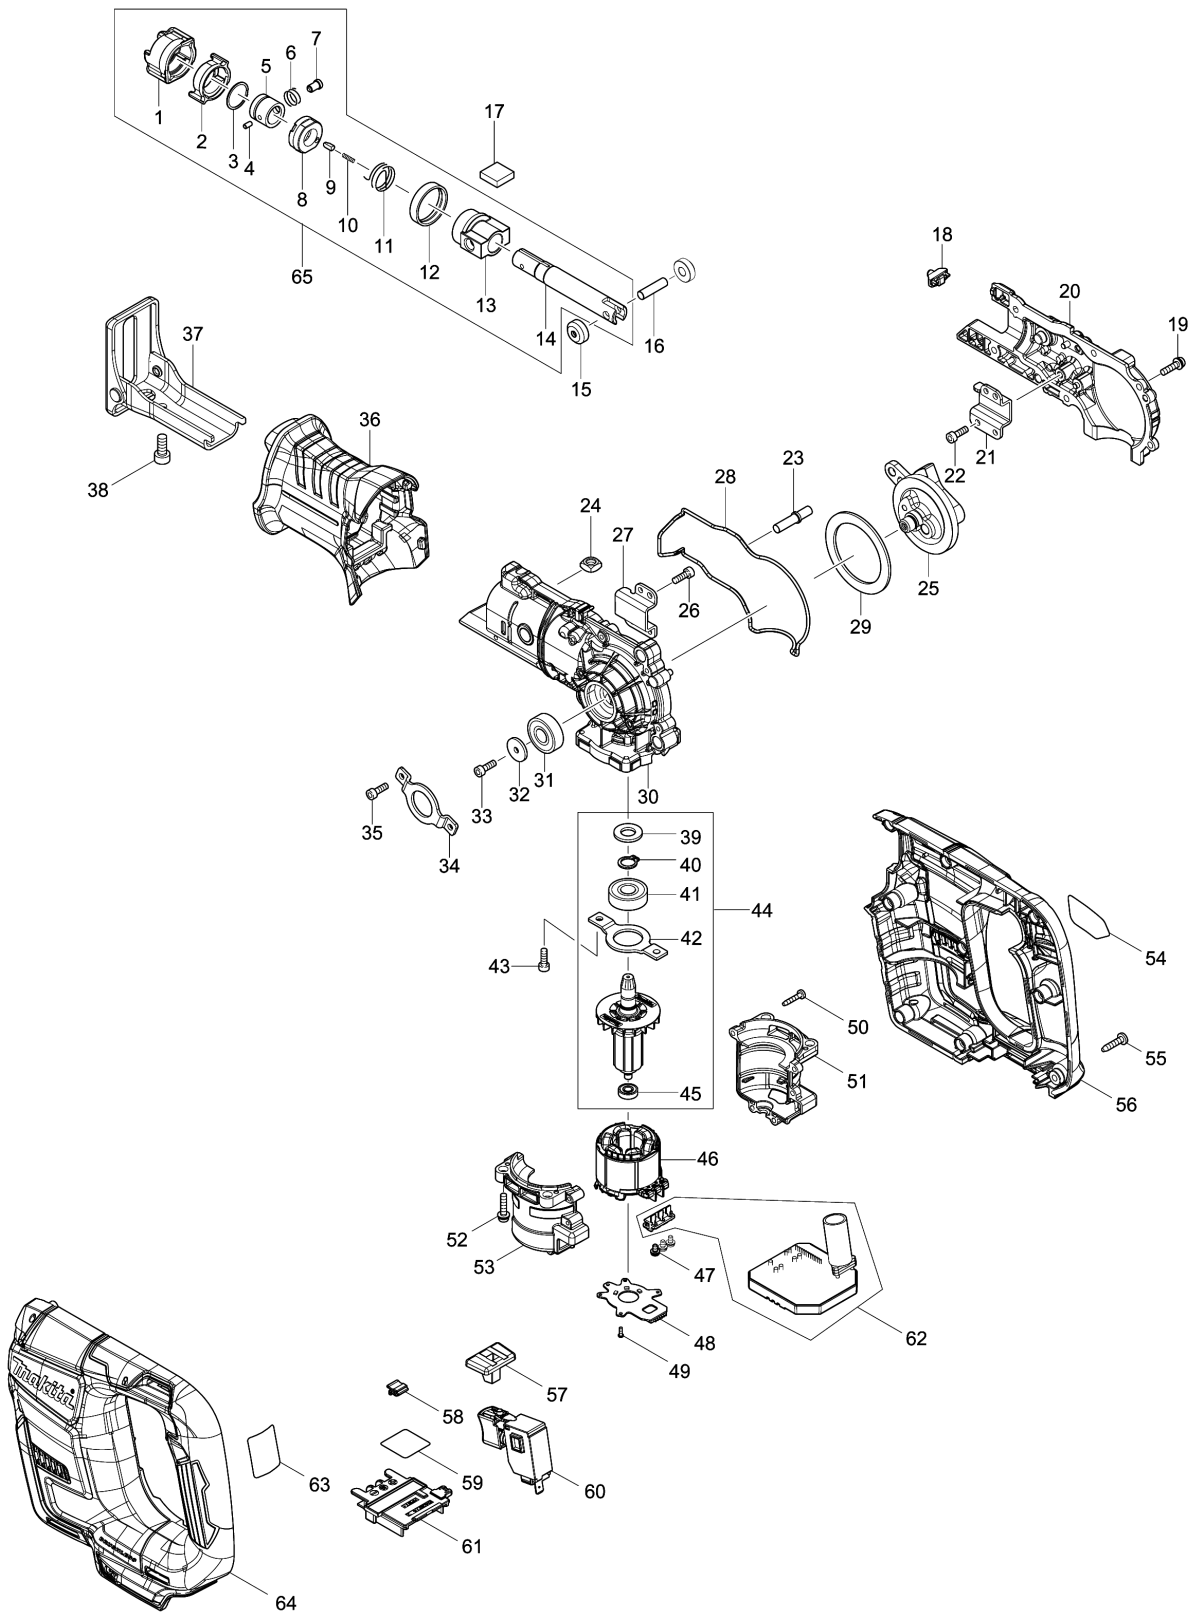

Model No.DJR188 CORDLESS RECIPRO SAW

Model No.DJR188 CORDLESS RECIPRO SAW

មុខ ទំនិញ	លេខផ្នែក	ព័ណ៌នា	I/C	Qty	New/Old	Sales	Purch.	Note
001	422223-4	ឧបករណ៍ការពារ		1				
002	310848-5	បំពង់ដុំដំណើរការ		1				
003A	257952-8	រឹងចាក់សោ 18		1	*			
003-1A	257430-8	RETAINING RING(EXT)18	S	1				
003-1B	257430-8	RETAINING RING(EXT)18		1				
004	268094-3	កន្លាស់ 3		1				
005A	331720-8	បំពង់ទប់		1	*			
005-1A	327043-0	GUIDE SLEEVE	S	1				
005-1B	327043-0	GUIDE SLEEVE		1				
006	234381-2	វិស័របង្ហាប់ 6		1				
007	256569-4	កន្លាស់ក្បាល 5		1				
008-1	458968-8	CONNECTING SLEEVE		1				
009-1	310912-2	PUSH PIN		1				
010-1	232472-3	COMPRESSION SPRING 2		1				
011	233594-2	វិស័របន្តឹង 17		1				
012	424762-0	រឹងកៅស៊ូ		1				
013	144012-4	SLIDER GUIDE COMPLETE		1				
C10	213151-2	រឹងប្រេង 14		1				
C20	213174-0	វិញ្ញាងអក្សរ X 14		1				
014	161796-9	SLIDER		1				
015	310663-7	ROLLER		2				
016	268341-2	កន្លាស់ 6		1				
017	424902-0	ហ្វ្រូត 16X16		1				
018	620434-7	សៀគ្វី Led		1				
019	911128-8	វិសក្បាលម្នាក់ M4X16 WR		6				
020	144809-1	ប្រអប់ពីញ៉ង R		1				
021	347303-4	ROD GUIDE R		1				
022	265353-6	ប៊ូឡុងក្បាលសោកាន់ M4X12		2				
023	256567-8	កន្លាស់ដុំទប់ 6-8		1				
024	252157-5	SQUARE NUT M6		1				
025	144806-7	ពីញ៉ង		1				
026	265353-6	ប៊ូឡុងក្បាលសោកាន់ M4X12		2				
027	347302-6	ROD GUIDE L		1				
028	422224-2	រឹងទប់ប្រេង		1				
029	267336-2	កាក់សំប៉ែត 45		1				
030	144808-3	ប្រអប់ពីញ៉ង L		1				
C10	213445-5	វិញ្ញាងអក្សរ O 26		1				
031	210059-1	BALL BEARING 6000DDW		1				
032	253400-5	កាក់សំប៉ែត 4		1				
033	265353-6	ប៊ូឡុងក្បាលសោកាន់ M4X12		1				
034	285031-2	BEARING RETAINER 51		1				