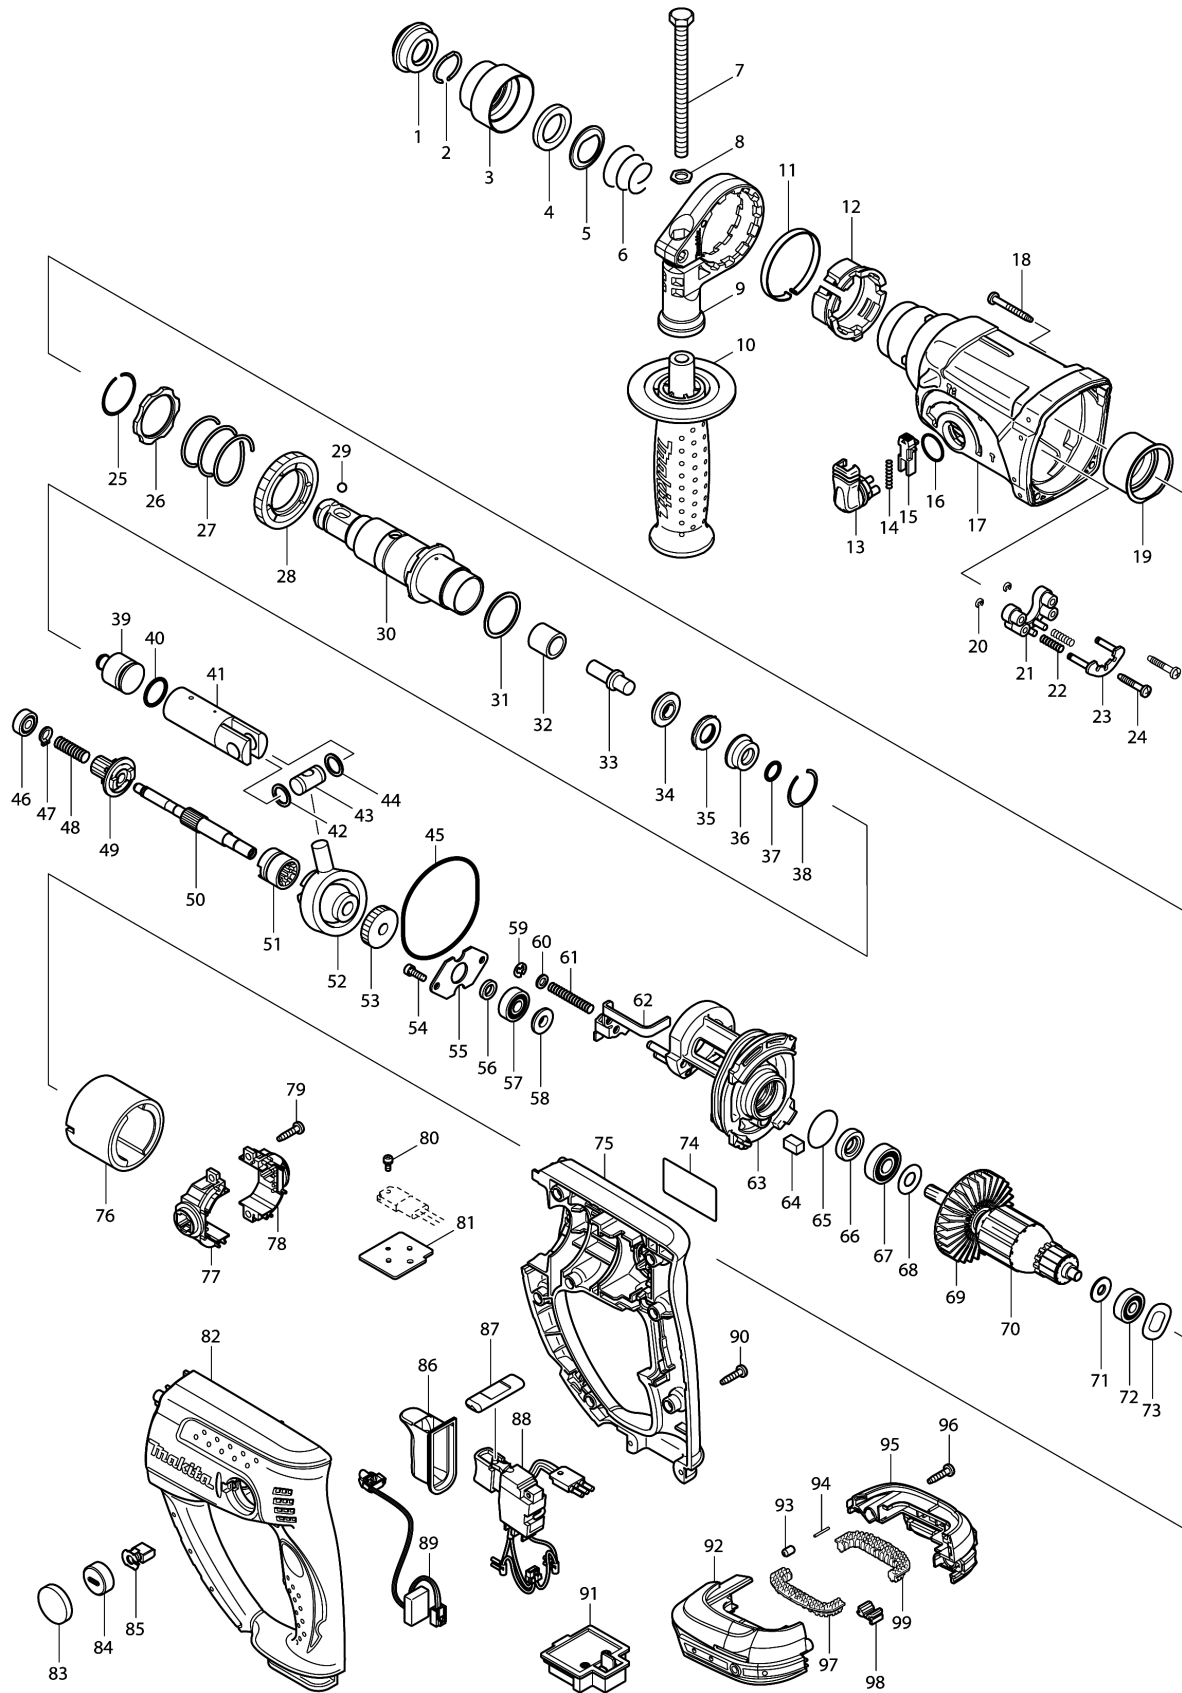

Model No.DHR202 CORDLESS COMBINATION HAMMER

Model No.DHR202 CORDLESS COMBINATION HAMMER

មុខ ទំនិញ	លេខផ្នែក	ព័ណ៌នា	I/C	Qty	New/Old	Sales	Purch.	Note
001	286263-4	CAP 35		1				
002	233940-9	RING SPRING 19		1				
003	417629-9	CHUCK COVER		1				
004	257241-1	RING 21		1				
005	345187-4	GUIDE WASHER		1				
006	233916-6	CONICAL COMP. SPRING 21- 29		1				
007	921923-8	HEX. BOLT M8X120		1				
008	345280-4	HEX. WASHER		1				
009	417630-4	GRIP BASE		1				
010	158057-6	GRIP 36 COMPLETE		1				
C10	931402-8	HEX. NUT M8		1				
013	162245-9	CHANGE LEVER		1				
014	233459-8	COMPRESSION SPRING 3		1				
015	419192-8	LOCK BUTTON		1				
016	213278-8	O RING 17		1				
017	158216-2	GEAR HOUSING COMPLETE		1				
C10	213345-9	OIL SEAL 25		1				
018	266351-3	TAPPING SCREW 4X35		4				
019	153290-5	NEEDLE BEARING COMPLETE		1				
020	961017-7	STOP RING E-3		2				
021	417796-0	GUIDE BASE		1				
022	233344-5	COMPRESSION SPRING 4		2				
023	163430-7	LOCK PLATE COMPLETE		1				
024	266374-1	TAPPING SCREW 4X25		2				
025	233929-7	RING SPRING 29		1				
026	267460-1	WASHER 31		1				
027	233401-9	COMPRESSION SPRING 32		1				
028	227109-5	SPUR GEAR 51		1				
029	216022-2	STEEL BALL 7.0		1				
030	158574-6	TOOL HOLDER COMPLETE		1				
031	267229-3	FLAT WASHER 28		1				
032	331769-8	SLEEVE 9		1				
033	324669-9	IMPACT BOLT		1				
034	324402-9	RING 10		1				
035	421955-0	CUSHION RING 13		1				
036	324216-6	O RING CASE		1				
037	213073-6	O RING 9		1				
038	233917-4	RING SPRING 28		1				
039	324214-0	STRIKER		1				
040	213227-5	O RING 16		1				
041	318132-2	PISTON CYLINDER		1				