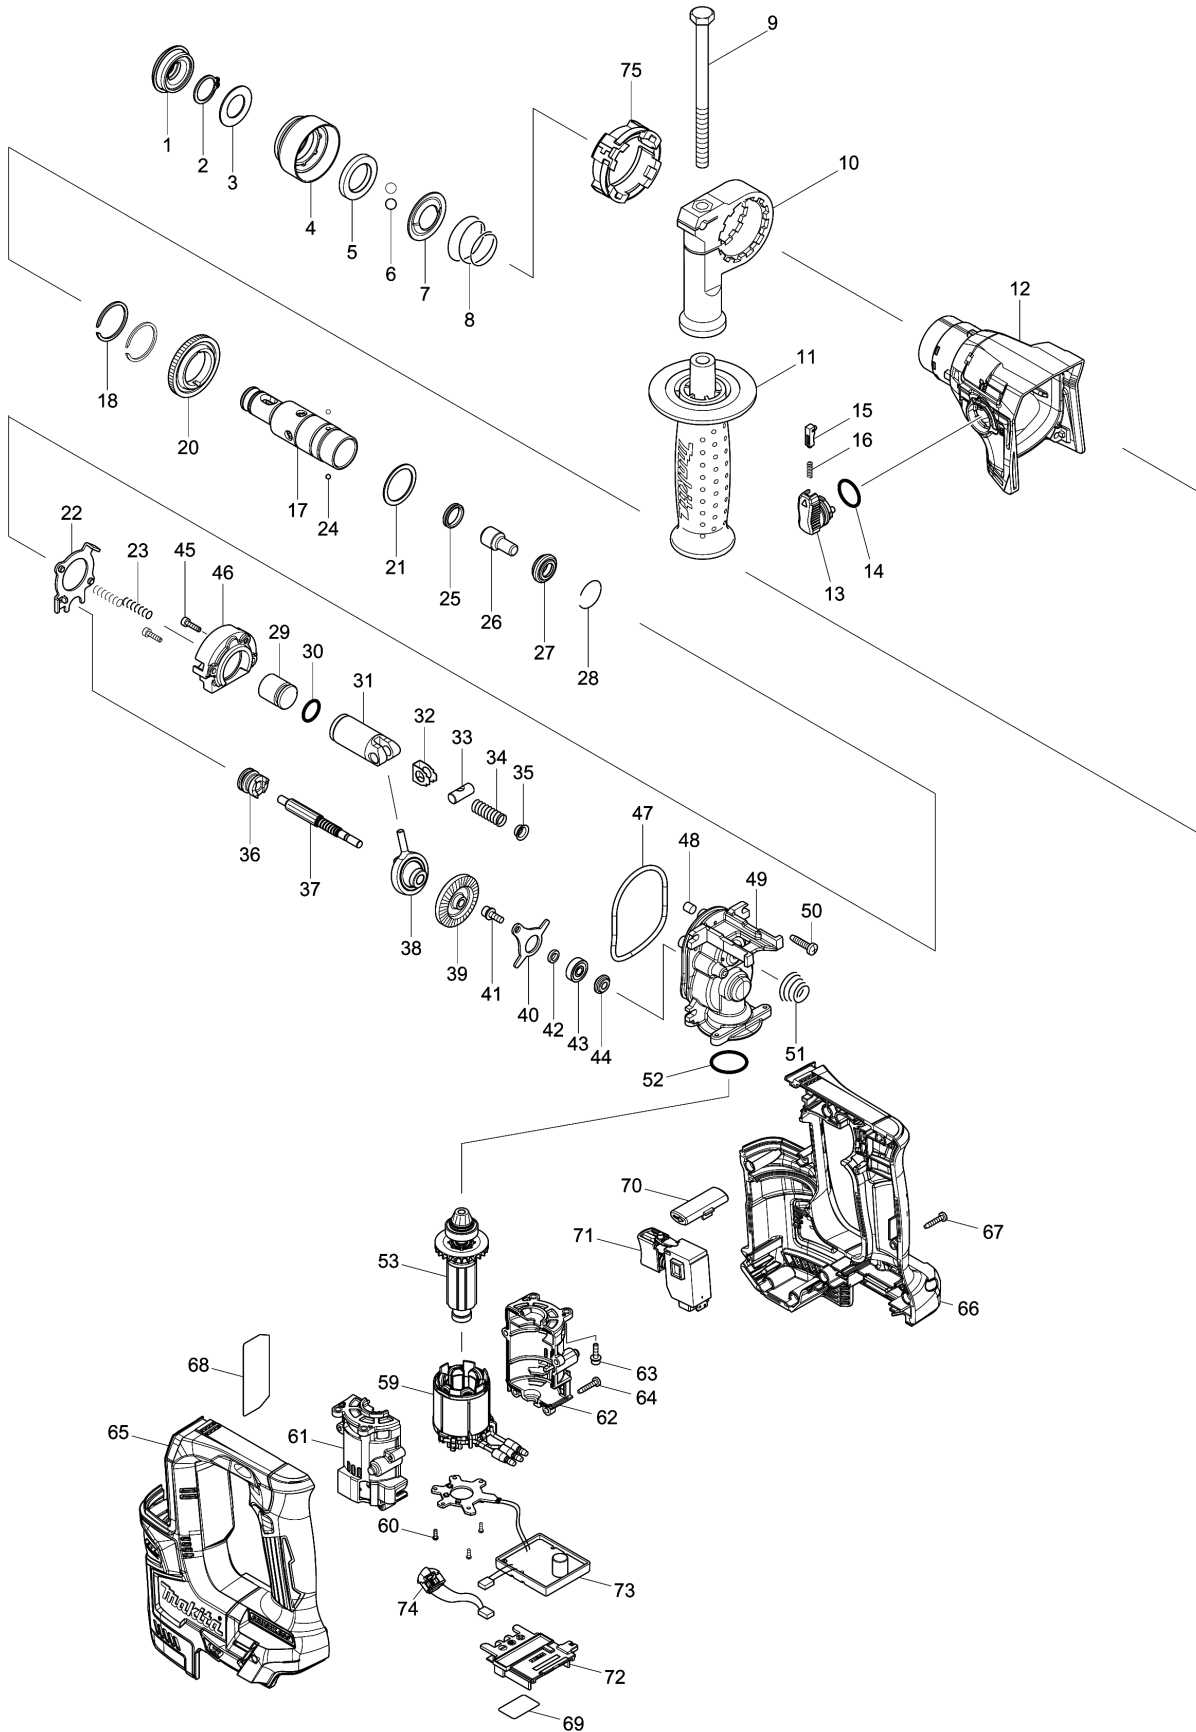

Model No.DHR171 17MM CORDLESS ROTARY HAMMER

Model No.DHR171 17MM CORDLESS ROTARY HAMMER

មុខ ទំនិញ	លេខផ្នែក	ឈ្មោះ	I/C	Qty	New/Old	Sales	Purch.	Note
001	286037-3	CAP 34		1				
002	961057-5	ប្រែរ (ext) S-17		1				
003	253377-4	កាក់សំប៉ែត 17		1				
004	457214-6	គម្របក្បាលចាប់ផ្តើម		1				
005	257416-2	វិញ 21		1				
006	216022-2	ប្លឺដេក 7.0		2				
007	346177-0	រឹងទប់		1				
008	232347-6	វិស័របង្ហាប់ 21-29		1				
009	921923-8	ប៊ូឡុងក្បាលឆកោណ M8X120		1				
010	417911-6	បាតដៃកាន់		1				
011	158057-6	ដៃកាន់ 36		1				
C10	931402-8	HEX. NUT M8		1				
012	144218-4	ប្រអប់ពីញ៉ង		1				
C10	211375-4	BALL BEARING 6805LLB		1				
C20	213788-5	រឹងប្រេង 25		1				
013	161569-0	គន្លឹះប្លូម៉ូដ		1				
014	213278-8	វិញ្ញាងអក្សរ O 17		1				
015	161568-2	LOCK BUTTON COMPLETE		1				
016	232344-2	វិស័របង្ហាប់ 3		1				
017	326841-9	TOOL HOLDER		1	*			
017-1	326841-9	TOOL HOLDER	O	1				
018	961135-1	ប្រែរ (ext) WR-25		2				
020	221483-3	ពីញ៉ង 57		1				
021	267175-0	កាក់សំប៉ែត 24		1				
022	161570-5	បន្ទះប្លូម៉ូដ		1				
023	233194-8	វិស័របង្ហាប់ 4		2				
024	216019-1	ប្លឺដេក 3		2				
025	213183-9	វិញ្ញាងអក្សរ X 13		1				
026	326843-5	ប៊ូឡុងបុក		1				
027	326842-7	វិញ 10		1				
028	232343-4	វិស័រវិង 23		1				
029	327007-4	ដុំបុក		1				
030	213128-7	វិញ្ញាងអក្សរ O 12		1				
031	319510-9	ស៊ីឡាំងប៊ីស្តង់ (សីមីប៊ីស្តង់)		1				
032	347101-6	បន្ទះទប់		1				
033	326846-9	PISTON JOINT		1				
034	232346-8	វិស័របង្ហាប់ 8		1				
035	347102-4	SPRING GUIDE		1				
036	326845-1	ដុំទប់ពីញ៉ង		1				
037	221482-5	ពីញ៉ង 8		1				
038	219026-3	SWASH BEARING 6		1				