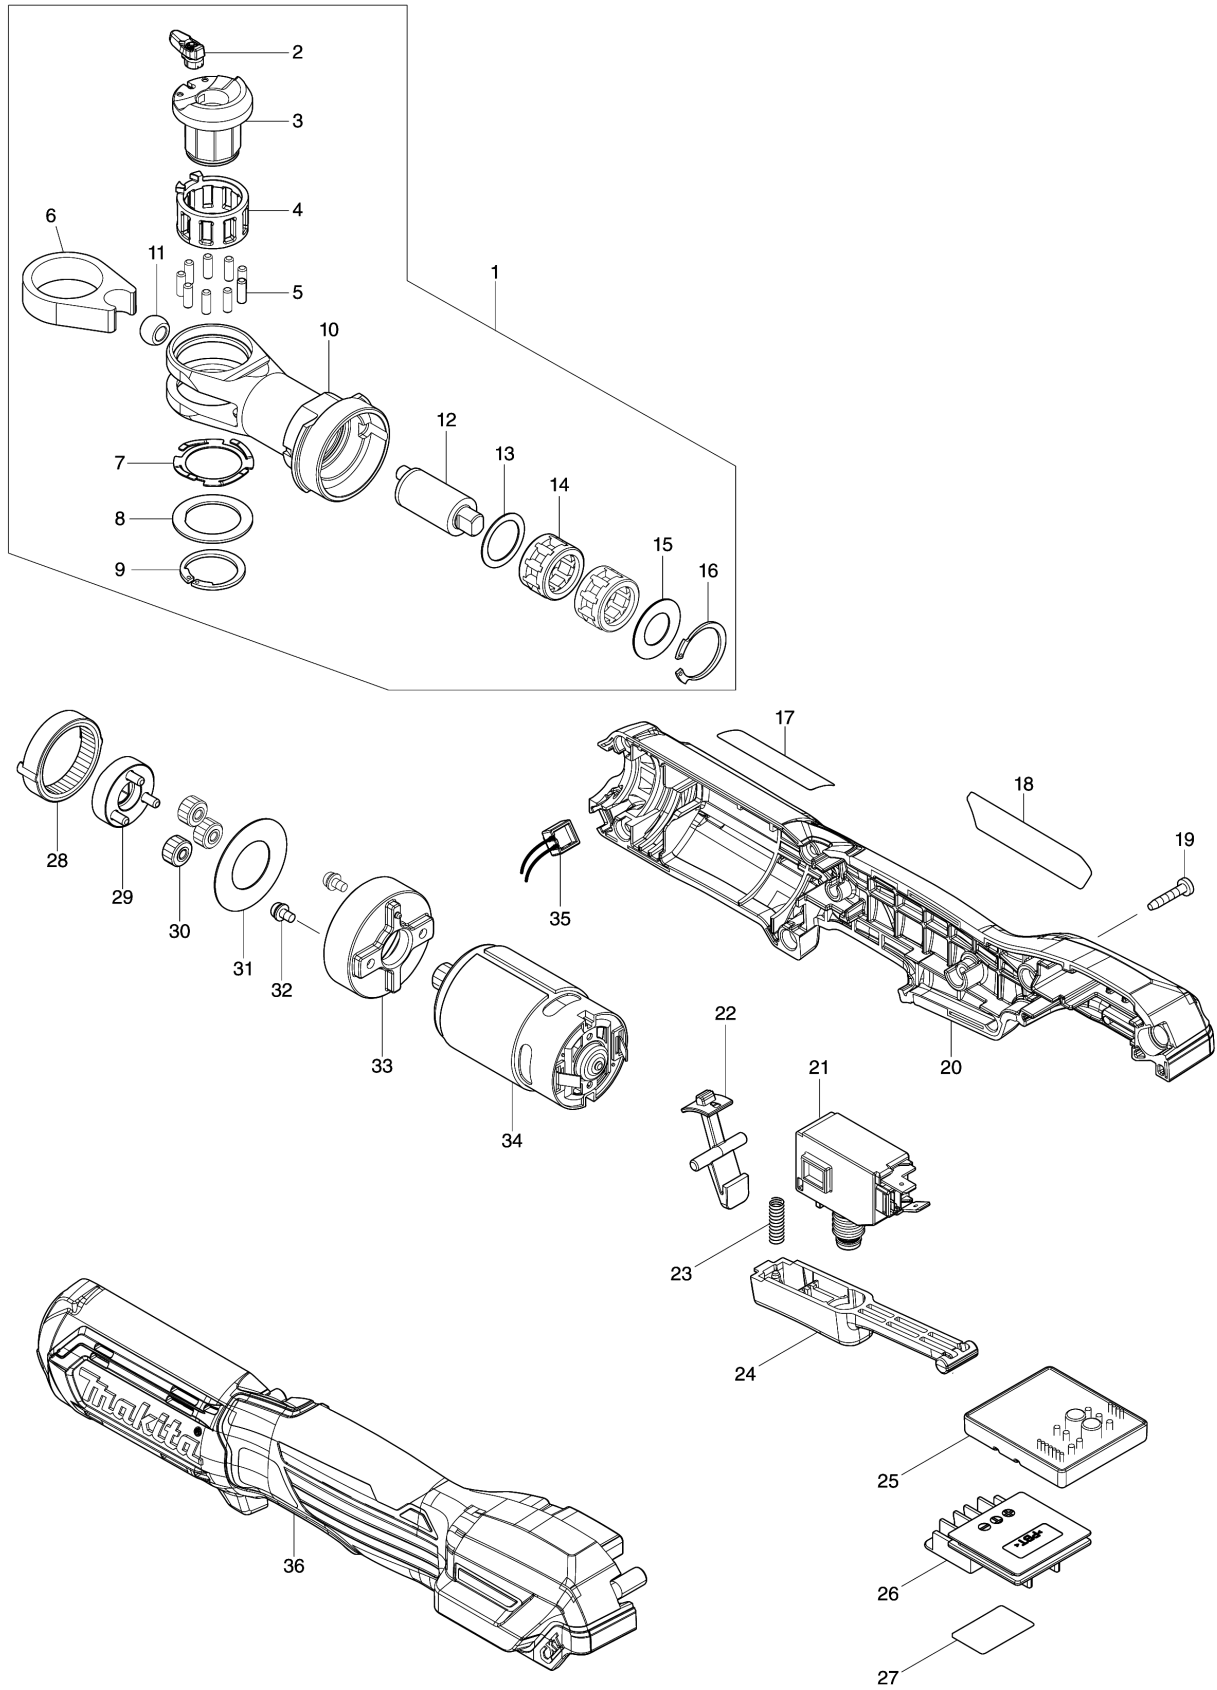

Model No.WR100D CORDLESS RATCHET WRENCH

Model No.WR100D CORDLESS RATCHET WRENCH

មុខ ទំនិញ	លេខផ្នែក	ឈ្មោះ	I/C	Qty	New/Old	Sales	Purch.	Note
001	127297-7	HEAD ASSEMBLY		1	*			
D10		INC. 2-16			*			
001-1	127297-7	HEAD ASSEMBLY	O	1				
002	140K70-4	LEVER COMPLETE		1	*			
003	327360-8	ANVIL		1	*			
004	310954-6	RETAINER RING		1	*			
005	268301-4	PIN 3		9	*			
005-1	256963-0	PIN 3	O	9	*			
006	327357-7	RATCHET RING		1	*			
007	232531-3	LEAF SPRING		1	*			
008	253440-3	FLAT WASHER 19		1	*			
009	961078-7	RETAINING RING (EXT) S-18		1	*			
010	327356-9	RATCHET HEAD		1	*			
011	327359-3	BUSH		1	*			
012	327358-5	SPINDLE		1	*			
013	253147-1	FLAT WASHER 15		1	*			
013-1	253450-0	FLAT WASHER 15	O	1	*			
014	212228-0	NEEDLE CAGE 1412		2	*			
015	253084-9	FLAT WASHER 12		1	*			
015-1	253449-5	FLAT WASHER 12	O	1	*			
016	962112-6	RETAINING RING R-22		1	*			
018	855X38-2	WR100D NAME PLATE		1				
019	266429-2	TAPPING SCREW 3X16		7				
020	183L81-2	HOUSING SET		1				
D10		INC. 36						
021	651391-8	SWITCH C3JW-6BM-PN		1				
022	459422-5	LOCK LEVER		1				
023	232353-1	COMPRESSION SPRING 4		1				
024	459421-7	SWITCH LEVER		1				
025	620A96-7	CONTROLLER		1				
D10		INC. 35						
026	644813-5	TERMINAL		1				
027	855X44-7	WR100D SERIAL NO. LABEL		1				
028	226897-1	INTERNAL GEAR 41		1				
029	140K71-2	CARRIER COMPLETE		1				
030	226898-9	SPUR GEAR 14		3				
031	267235-8	FLAT WASHER 18		1				
032	265A38-0	P.H.SCREW M3X6 WITH WR		2				
033	310953-8	INTERNAL GEAR CASE		1				
034	629411-6	DC MOTOR		1				
035	620B10-9	LED CIRCUIT		1				