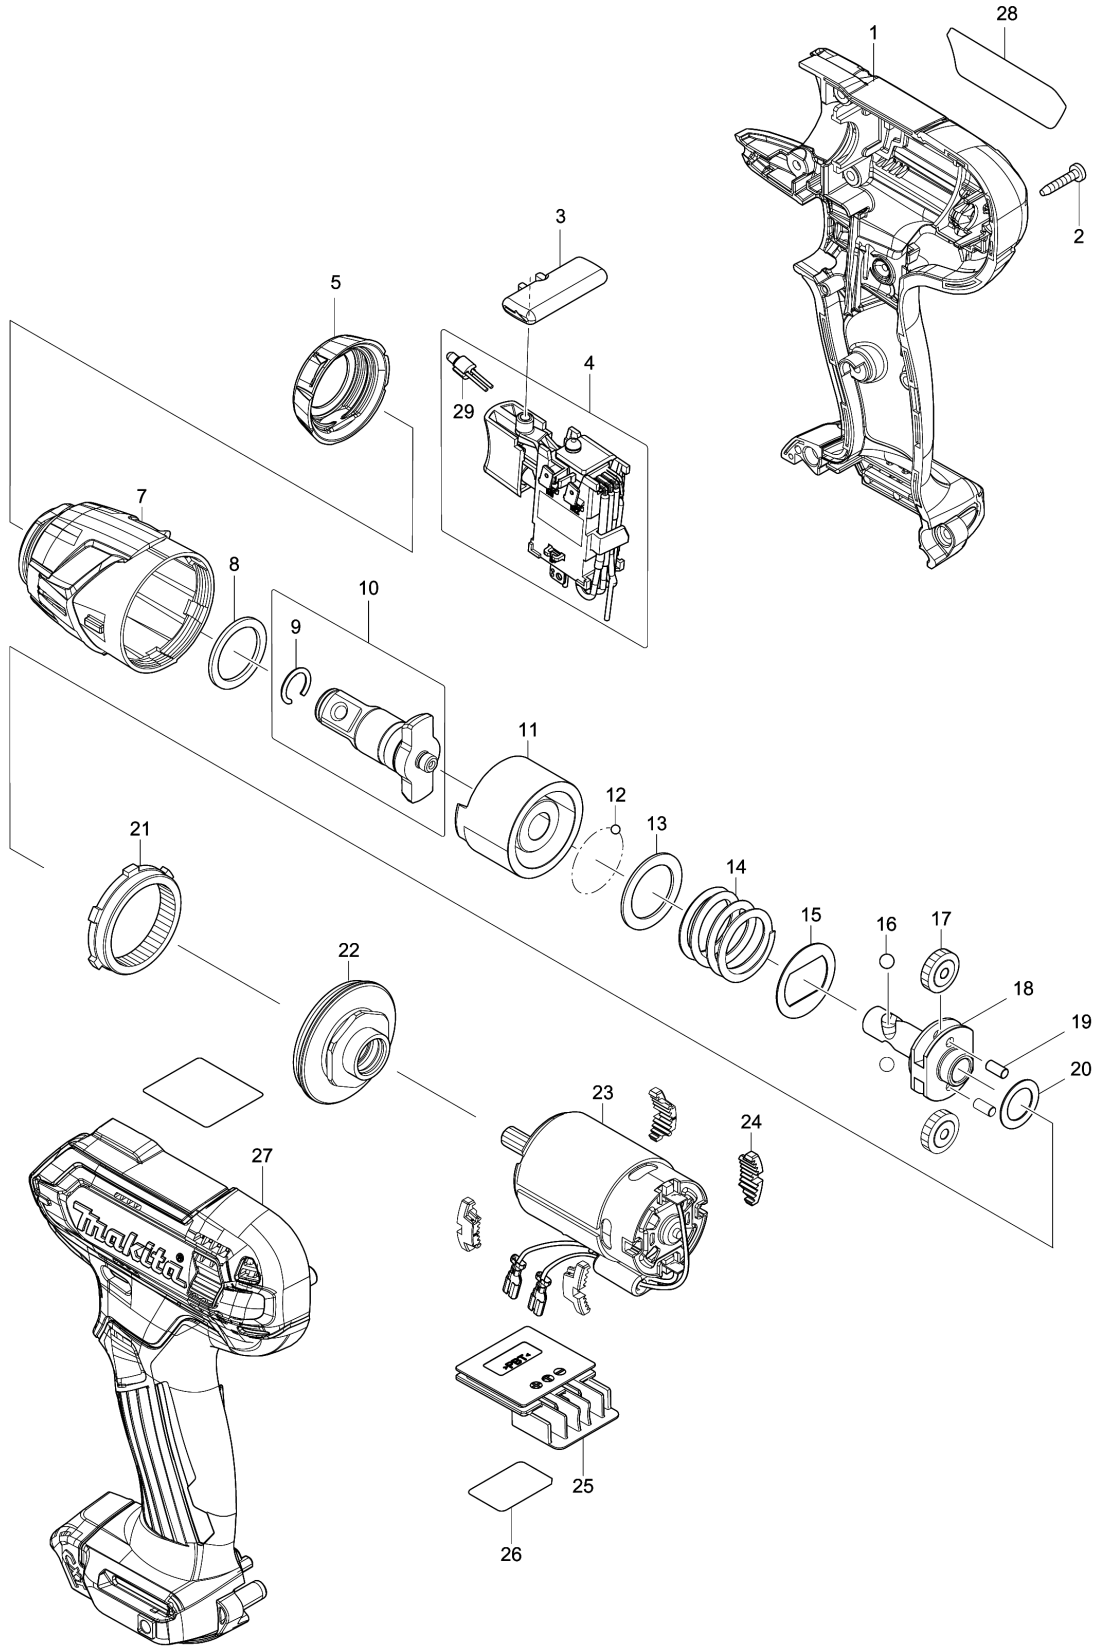

Model No.TW141D CORDLESS IMPACT WRENCH

Model No.TW141D CORDLESS IMPACT WRENCH

មុខ ទំនិញ	លេខផ្នែក	ពណ៌នា	I/C	Qty	New/Old	Sales	Purch.	Note
001	183J75-5	ឈុតសម្បក		1				
C10	252126-6	HEX. LOCKING NUT M4-7		2				
D10		INC. 27						
002	266429-2	វិស 3X16		8				
003	456039-5	គន្លឹះប្តូរទិសចេញ/ចូល		1				
004	632M06-4	សំណុំកុងតាក់		1				
D10		INC. 29						
005	422407-4	BUMPER		1				
007	140D36-2	HAMMER CASE COMPLETE		1				
C10	213882-3	O-RING 16		1				
008	261140-1	កាក់នីឡុង 20		1				
009	231907-1	វិសវិង 10		1				
010	136030-6	ANVIL E ASSY		1				
D10		INC. 9						
011	327334-9	HAMMER		1				
012	216019-1	ប្តូរដែក 3		24				
013	267380-9	កាក់សំប៉ែត 20		1				
014	232517-7	COMPRESSION SPRING 21		1				
015	267813-4	វីង 21		1				
016	216002-8	ប្តូរដែក 4.8		2				
017	226190-3	ពិញ្ចុំង 18		2				
018	327127-4	ប្រលូញ		1				
019	268217-3	កន្លាស់ 3.5		2				
020	253052-2	កាក់សំប៉ែត 12		1				
021-1	226957-9	INTERNAL GEAR 45		1				
022-1	140P27-5	BEARING BOX COMPLETE		1				
C10	213188-9	វិញ្ញាងអក្សរ O 13		1				
023	632L96-1	ម៉ូទ័រ		1				
024	422273-9	CUSHION		4				
025	644813-5	ដូមីណូ		1				
026	855S57-8	TW141D SERIAL NO. LABEL		1				
027	183J75-5	ឈុតសម្បក		1				
C10	252126-6	HEX. LOCKING NUT M4-7		2				
D10		INC. 1						
028	855S50-2	TW141D NAME PLATE		1				
029	620625-0	សៀគ្វី Led		1				
031	213458-6	វិញ្ញាងអក្សរ O 34		1				
A01	266622-8	វិស M4X12		1				
A02	346909-5	ទំពាក់		1				
A03B	821661-1	ប្រអប់ជ័រធាស្តីច		1				
C10	417724-5	គន្លឹះ		2				

Model No.TW141D CORDLESS IMPACT WRENCH

មុខ ទំនិញ	លេខផ្នែក	ព័ណ៌នា	I/C	Qty	New/Old	Sales	Purch.	Note
A04B	***DC10WD	DC10WD BATTERY CHARGER		1				
D10		COMPO-PARTS						
A05B	197393-5	ឈុតថ្នាំ BL1016		2				
A06B	456128-6	គម្របថ្នាំ		1				

Please order the parts with part number.

Print Date 1/9/2022