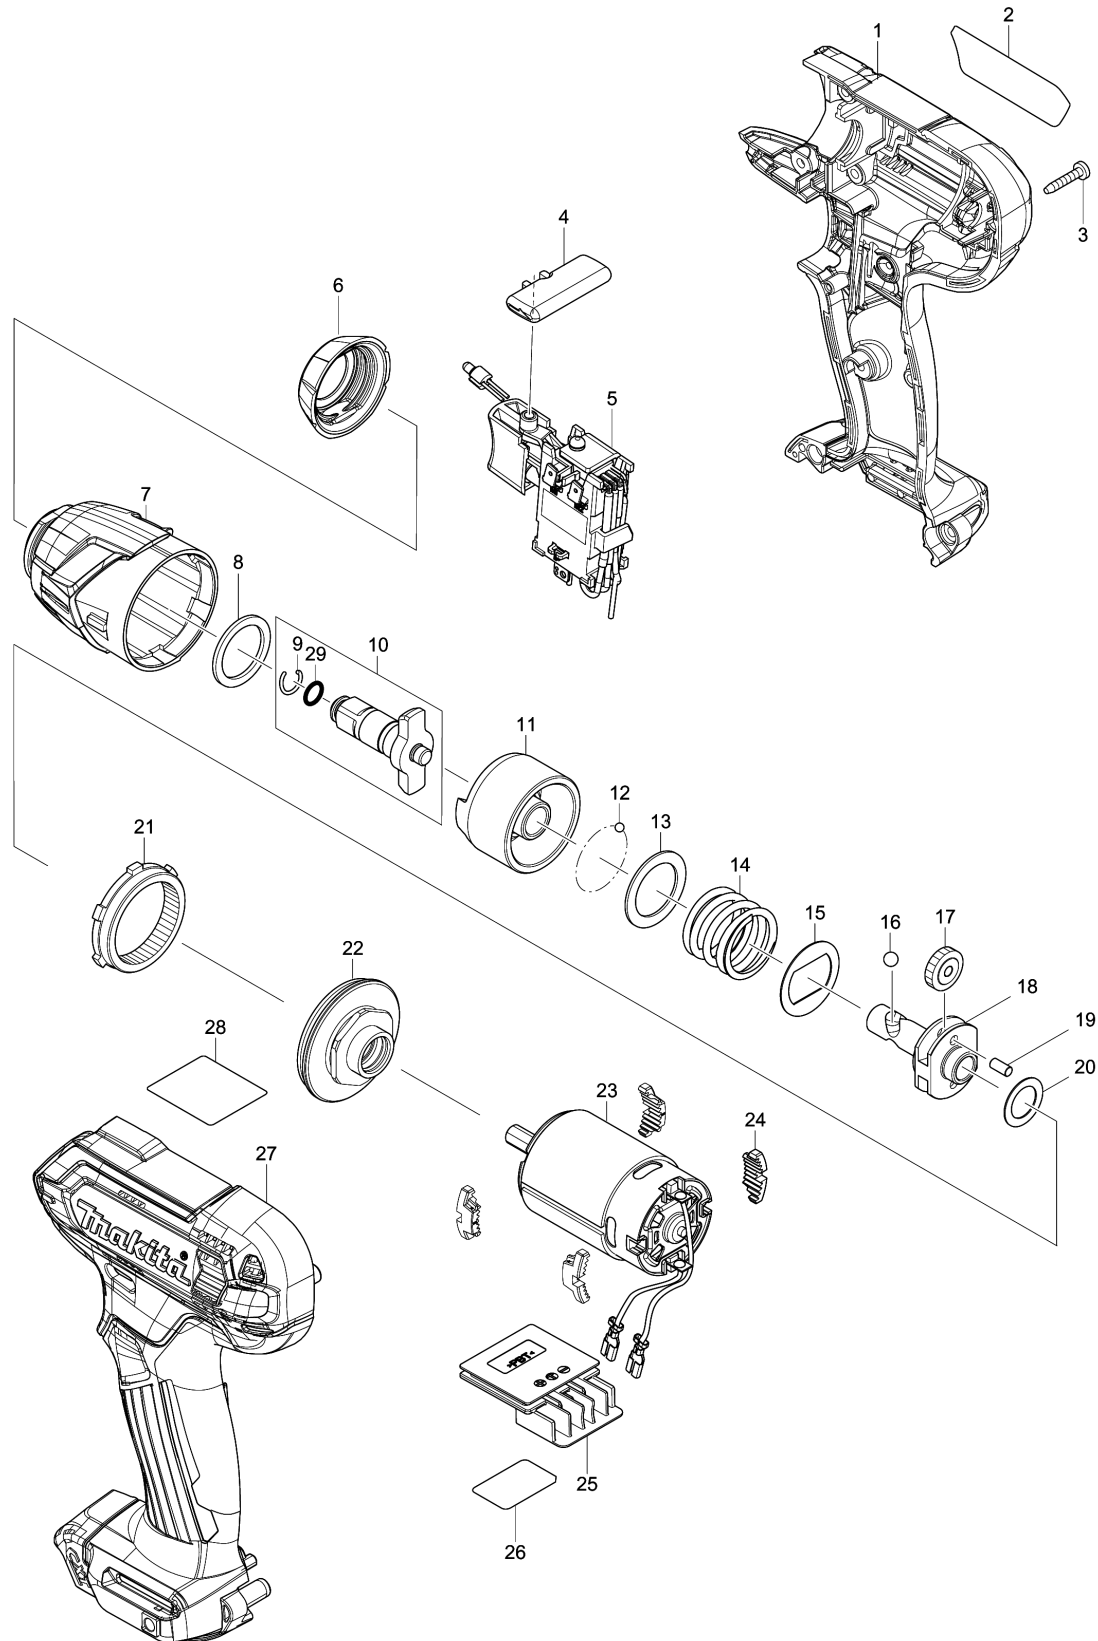

# Model No.TW140D CORDLESS IMPACT WRENCH

Model No.TW140D CORDLESS IMPACT WRENCH

មុខ ទំនិញ	លេខផ្នែក	ព័ណ៌នា	I/C	Qty	New/Old	Sales	Purch.	Note
001	183J75-5	ឈុតសម្បក		1				
C10	252126-6	HEX. LOCK NUT M4-7		2				
D10		INC. 27						
002	854M38-3	ផ្លាកឈ្មោះ TW140D		1				
003	266429-2	វិស 3X16		8				
004	456039-5	គន្លឹះប្តូរទិសចេញ/ចូល		1				
005	632M06-4	សំណុំកុងតាក់		1				
C10	620625-0	សៀគ្វី Led		1				
006	422228-4	BUMPER		1				
007	140B03-5	ប្រអប់ដុំបុក		1				
008	261140-1	កាក់នីឡុង 20		1				
009	233943-3	វិសវិង 8		1				
010	135932-3	សំណុំដៃកទ្រនាប់		1				
D10		INC. 9,29						
011	324894-2	ដុំបុក		1				
012	216019-1	ហ្គ្រីដេក 3		24				
013	267380-9	កាក់សំប៉ែត 20		1				
014	234064-4	វិសរបង្ហាប់ 21		1				
015	267813-4	វង 21		1				
016	216002-8	ហ្គ្រីដេក 4.8		2				
017	226190-3	ពីញ៉ុង 18		2				
018	327127-4	ប្រល្លញ		1				
019	268217-3	កន្លាស់ 3.5		2				
020	253052-2	កាក់សំប៉ែត 12		1				
021	226191-1	ពីញ៉ុងខាងក្នុង 45		1				
022	140B04-3	BEARING BOX COMPLETE		1				
C10	213188-9	វិញ្ញាងអក្សរ O 13		1				
023	632L96-1	ម៉ូទ័រ		1				
024	422273-9	CUSHION		4				
025	644813-5	ដូមីណូ		1				
026	854M45-6	ស្លាកសញ្ញាលេខសេរី TW140D		1				
027	183J75-5	ឈុតសម្បក		1				
C10	252126-6	HEX. LOCK NUT M4-7		2				
D10		INC. 1						
029	213960-9	វិញ្ញាងអក្សរ O 5		1				
A01	266622-8	វិស M4X12		1				
A02	346909-5	ទំពាក់		1				
A03	821661-1	ប្រអប់ដំបូស្តិច		1				
C10	417724-5	គន្លឹះ		2				
A07	***DC10WD	DC10WD BATTERY CHARGER		1				
D10		COMPO-PARTS						

## Model No.TW140D CORDLESS IMPACT WRENCH

មុខ ទំនិញ	លេខផ្នែក	ឥណ្ឌីនា	I/C	Qty	New/Old	Sales	Purch.	Note
A08-1	197393-5	ឈុតថ្នុង BL1016		2				
A09	456128-6	គម្របថ្នូរ		1				

Please order the parts with part number.