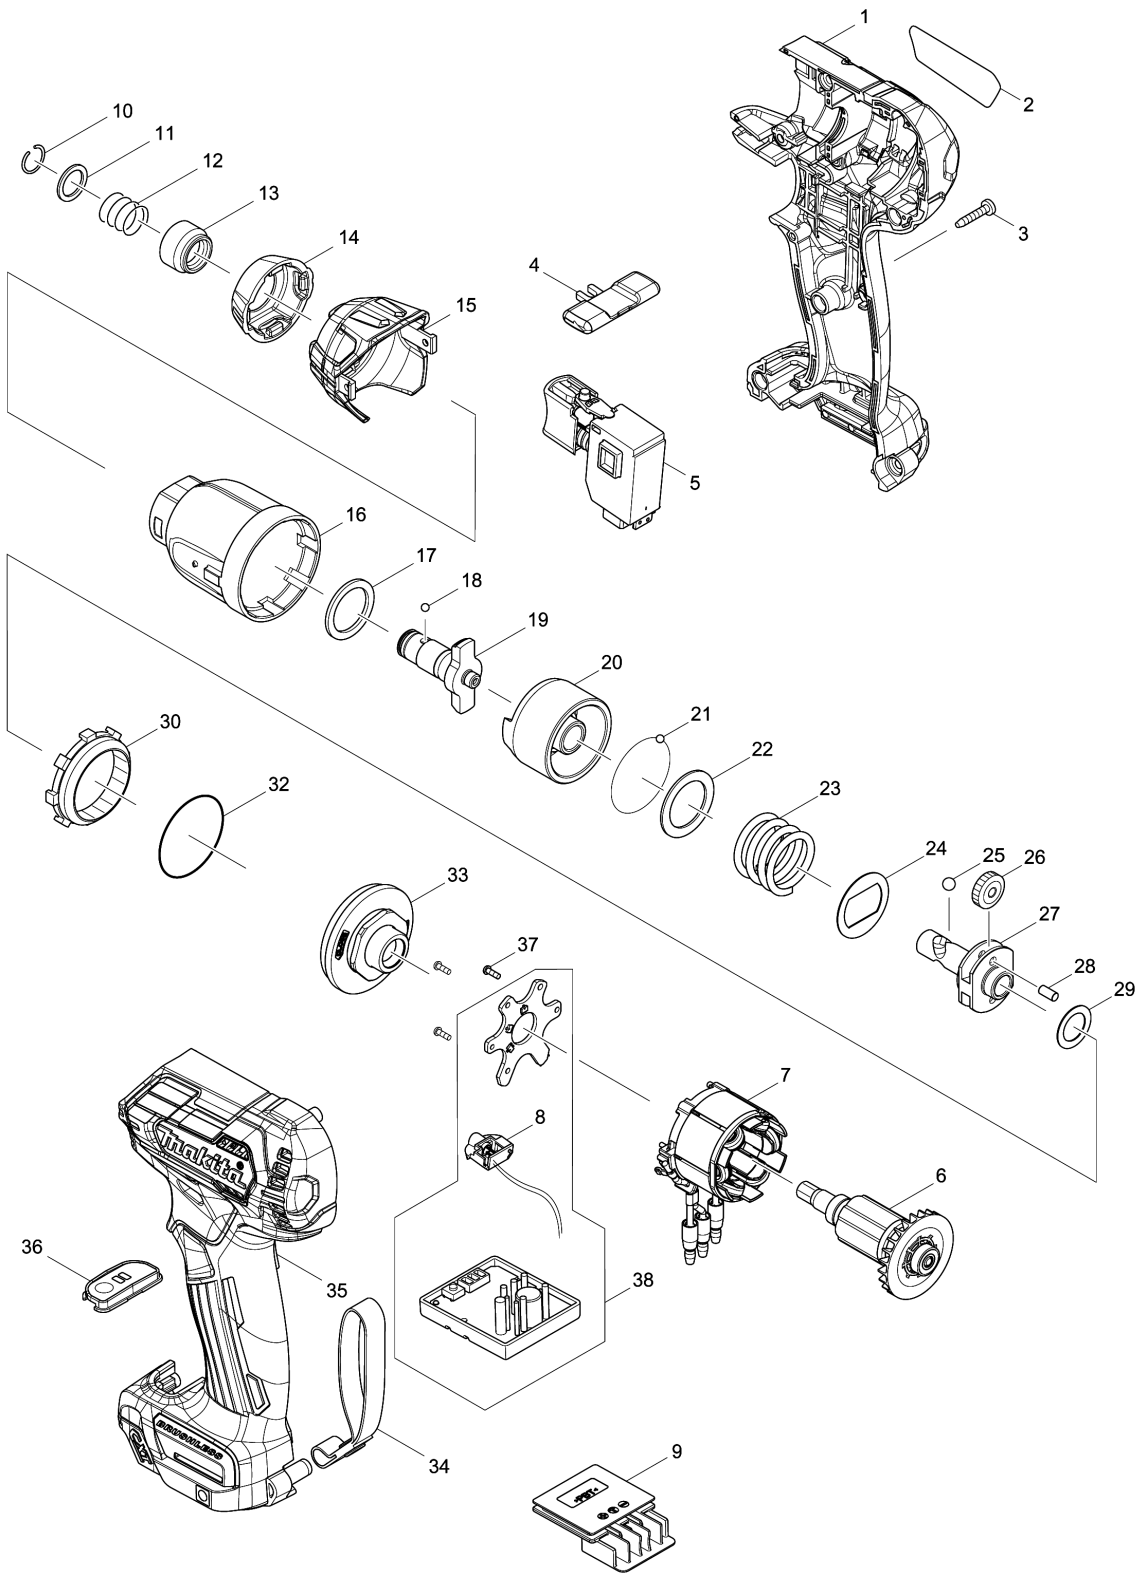

Model No.TD111D CORDLESS IMPACT DRIVER

Model No.TD111D CORDLESS IMPACT DRIVER

មុខ ទំនិញ	លេខផ្នែក	ព័ណ៌នា	I/C	Qty	New/Old	Sales	Purch.	Note
001	183E65-8	ឈុតសម្បក		1				
C10	252126-6	HEX. LOCK NUT M4-7		2				
D10		INC. 35						
002-1	852P36-9	ផ្លាកឈ្មោះ TD111D		1				
003	266429-2	វិស 3X16		9				
004	455053-8	គន្លឹះប្តូរទិសចេញ/ចូល		1				
005	650689-0	កុងតាក់ C3JW-2B		1				
006	619415-6	រ៉ូតទ័រ		1	*			
006-1	619415-6	រ៉ូតទ័រ	O	1				
007	629232-6	ស្តារទ័រ		1				
008	620553-9	សៀគ្វី Led		1				
009	644813-5	ដូមីណូ		1				
010	231965-7	វិសរវីង 10		1				
011	267143-3	កាក់សំប៉ែត 11		1				
012	233005-7	វិសរបង្គាប់ 13		1				
013	326803-7	បំពង់ក្បាលចាប់ផ្តៃ		1				
014	424907-0	BUMPER		1				
015	457062-3	គម្របប្រអប់ដុំបុក		1				
016	144058-0	ប្រអប់ដុំបុក		1				
017	261159-0	កាក់នីឡុង 19		1				
018	216019-1	ហ្គ្រីដេក 3		2				
019	326629-7	ដៃកទ្រនាប់ N		1				
020	324894-2	ដុំបុក		1				
021	216019-1	ហ្គ្រីដេក 3		24				
022	267380-9	កាក់សំប៉ែត 20		1				
023	232326-4	វិសរបង្គាប់ 21		1				
024	267813-4	វីង 21		1				
025	216002-8	ហ្គ្រីដេក 4.8		2				
026	221437-0	ពីញ៉ុង 17		2				
027	324897-6	ប្រល្លញ		1				
028	268217-3	កន្ត្រាស់ 3.5		2				
029	253052-2	កាក់សំប៉ែត 12		1				
030	227316-0	ពីញ៉ុងខាងក្នុង 43		1				
032	213479-8	វិញ្ញាងអក្សរ O 33		1				
033	141893-7	BEARING BOX COMPLETE		1				
035	183E65-8	ឈុតសម្បក		1				
C10	252126-6	HEX. LOCK NUT M4-7		2				
D10		INC. 1						
036	144060-3	បន្ទះកុងតាក់		1				
037	266490-9	វិស 2X6		3				
038	620552-1	ដុំបញ្ជា		1				

Model No.TD111D CORDLESS IMPACT DRIVER

មុខ ទំនិញ	លេខផ្នែក	ព័ណ៌នា	I/C	Qty	New/Old	Sales	Purch.	Note
D10		INC. 8						
A01	266622-8	វិស M4X12		1				
A02	346909-5	ទំពក់		1				
A03	784202-3	PHILLIPS BIT 2-45		1	*			
A03-1	784043-7	+BIT 2-45	O	1				
A04A	456128-6	គម្របថ្ន		1				
A05A	***DC10WD	DC10WD BATTERY CHARGER		1				
D10		COMPO-PARTS						
A06-1A	197393-5	ឈុតថ្ន BL1016		2				
A07A	821661-1	ប្រអប់ជ័រឆ្នាស្ទីច		1				
C10	417724-5	គន្លឹះ		2				

Please order the parts with part number.

Print Date 1/9/2022