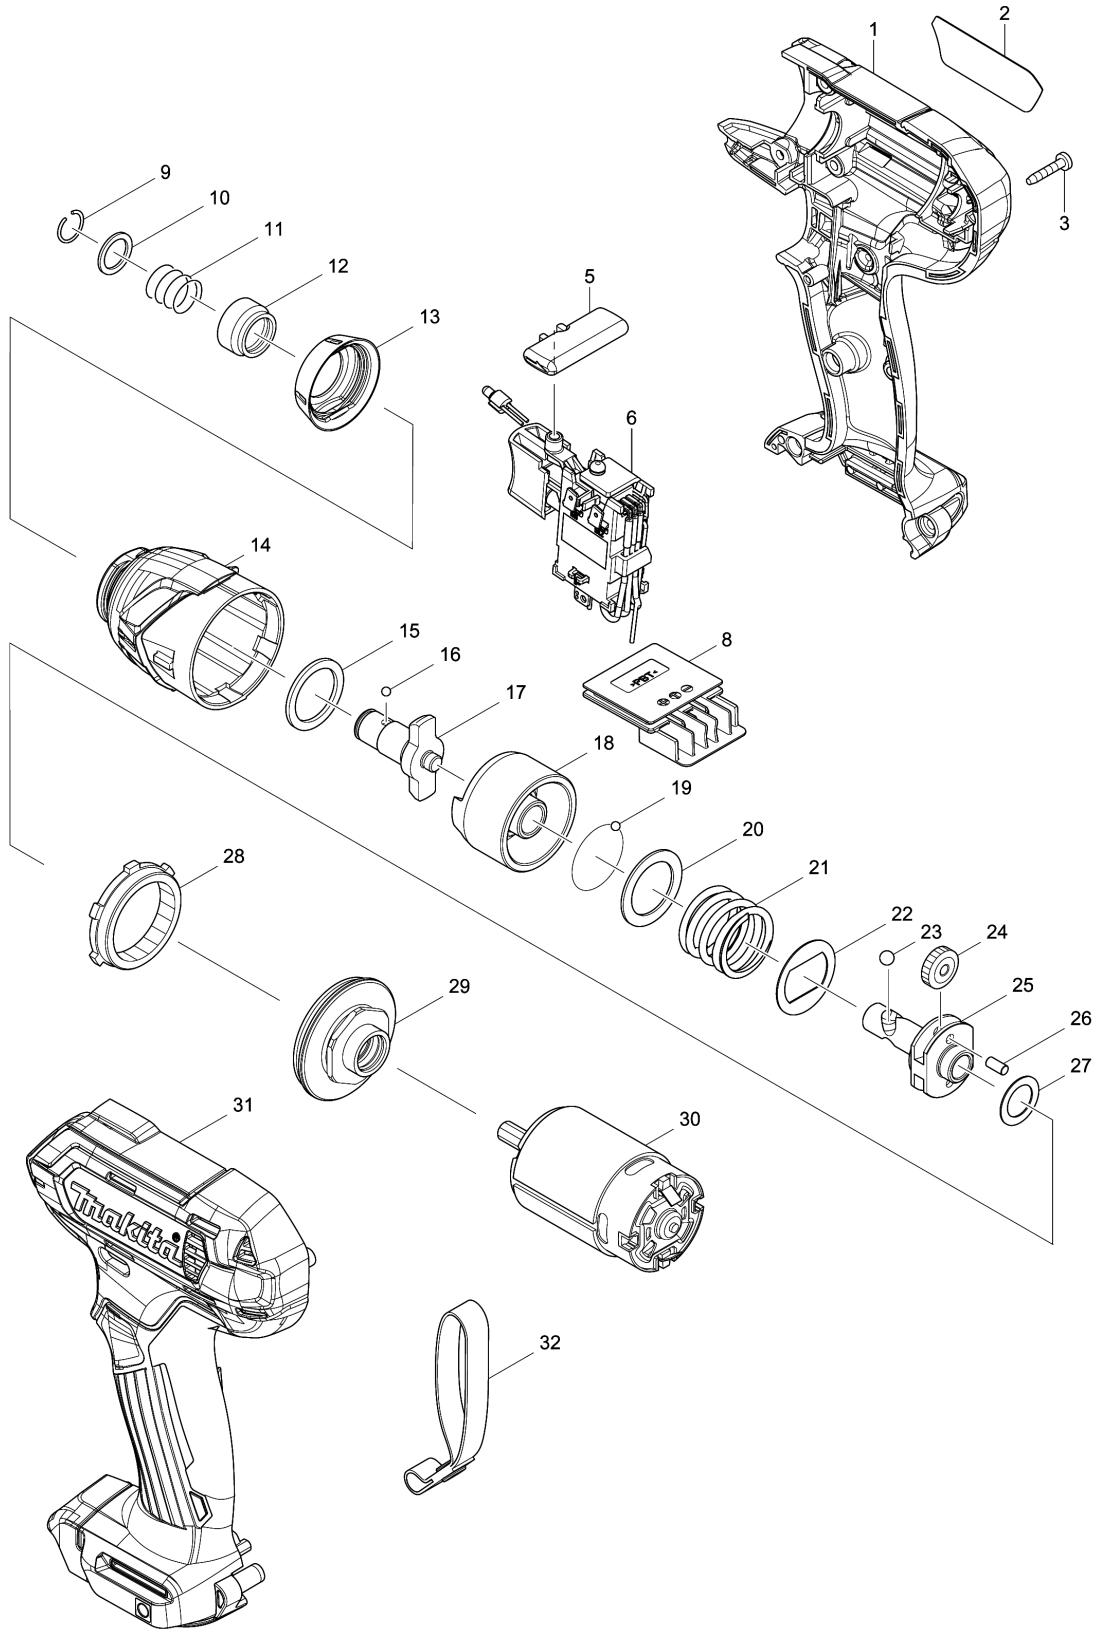

Model No.TD110D CORDLESS IMPACT DRIVER

Model No.TD110D CORDLESS IMPACT DRIVER

មុខ ទំនិញ	លេខផ្នែក	ព័ណ៌នា	I/C	Qty	New/Old	Sales	Purch.	Note
001	183B49-8	ឈុតសម្បក		1				
C10	252126-6	HEX. LOCK NUT M4-7		2				
D10		INC. 31						
002-1	851G85-9	ផ្លាកឈ្មោះ TD110D		1				
003	266429-2	វិស 3X16		8				
005	456039-5	គន្លឹះប្តូរទិសចេញ/ចូល		1				
006-1	632J77-3	សំណុំកុងតាក់		1				
C10	620625-0	សៀគ្វី Led		1				
008	644813-5	ដូមីណូ		1				
009	231965-7	វិសរវីង 10		1				
010	267143-3	កាក់សំប៉ែត 11		1				
011	233005-7	វិសរបង្គាប់ 13		1				
012	324711-6	បំពង់ក្បាលចាប់ផ្តៃ		1				
013	424737-9	BUMPER		1				
014	143277-5	ប្រអប់ដុំបុក		1				
015	261140-1	កាក់នីឡុង 20		1				
016	216019-1	ប្លឺដែក 3		2				
017	324896-8	ដែកទ្រនាប់ N		1				
018	324894-2	ដុំបុក		1				
019	216019-1	ប្លឺដែក 3		24				
020	267380-9	កាក់សំប៉ែត 20		1				
021	234064-4	វិសរបង្គាប់ 21		1				
022	267813-4	រឹង 21		1				
023	216002-8	ប្លឺដែក 4.8		2				
024	227213-0	ពីញ៉ុង 17		2				
025	324897-6	ប្រលូញ		1				
026	268217-3	កន្លាស់ 3.5		2				
027	253052-2	កាក់សំប៉ែត 12		1				
028	227215-6	ពីញ៉ុងខាងក្នុង 43		1				
029	158671-8	BEARING BOX COMPLETE		1				
030	629163-9	ម៉ូទ័រ dc		1				
031	183B49-8	ឈុតសម្បក		1				
C10	252126-6	HEX. LOCK NUT M4-7		2				
D10		INC. 1						
A01	266622-8	វិស M4X12		1				
A02	346909-5	ទំពាក់		1				
A03	784202-3	PHILLIPS BIT 2-45		1	*			
A03-1	784043-7	+BIT 2-45	O	1				
A04A	456128-6	គម្របថ្ម		1				
A05A	***DC10WD	DC10WD BATTERY CHARGER		1				
D10		COMPO-PARTS						

Model No.TD110D CORDLESS IMPACT DRIVER

មុខ ទំនិញ	លេខផ្នែក	ព័ណ៌នា	I/C	Qty	New/Old	Sales	Purch.	Note
A06-1A	197393-5	ឈុតថ្ន BL1016		2				
A07A	821661-1	ប្រអប់ជញ្ជាស្ទីច		1				
C10	417724-5	គន្លឹះ		2				

Please order the parts with part number.