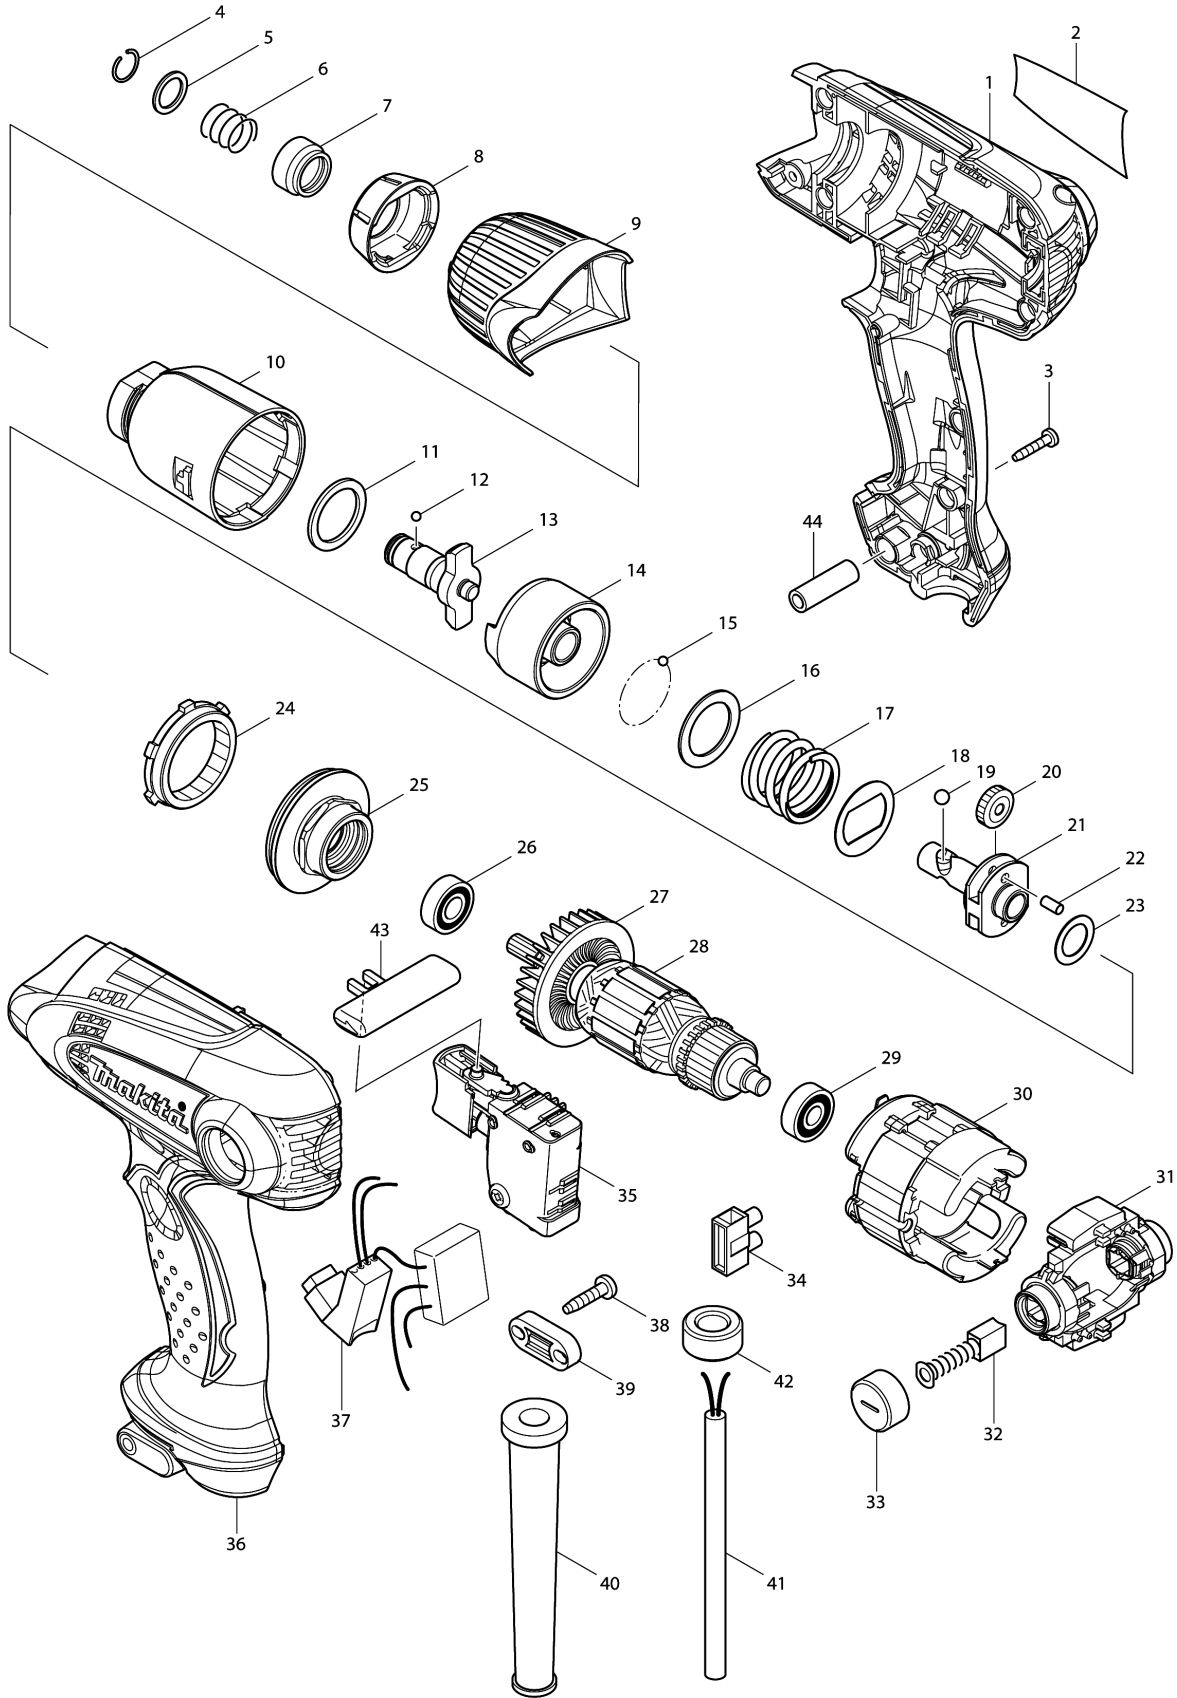

Model No.TD0101F IMPACT DRIVER

Model No.TD0101F IMPACT DRIVER

មុខ ទំនិញ	លេខផ្នែក	ព័ណ៌នា	I/C	Qty	New/Old	Sales	Purch.	Note
001	188664-1	ឈុតសម្បក		1				
C10	263002-9	កន្លាស់កៅស៊ូ 4		4				
D10		INC. 36						
002	866417-5	ផ្លាកឈ្មោះ TD0101F		1				
003	266429-2	វិស 3X16		8				
004	231965-7	វិស័រវីង 10		1				
005	267143-3	កាក់សំប៉ែត 11		1				
006	233005-7	វិស័របង្ហាប់ 13		1				
007	324711-6	បំពង់ក្បាលចាប់ផ្តើម		1				
008-1	424376-5	BUMPER		1				
009-1	452440-2	គម្របប្រអប់ដុំបុក		1				
010	158898-0	ប្រអប់ដុំបុក		1				
C10	213166-9	វិញ្ញាងអក្សរ O 12.5		1				
C20	253798-0	កាក់សំប៉ែត 13		1				
C30	257776-2	បំពង់ 12		1				
011	261140-1	កាក់នីឡុង 20		1				
012	216019-1	ប្លឺដែក 3		2				
013-1	326629-7	ដៃកន្រ្តាប់ N		1				
014	324894-2	ដុំបុក		1				
015	216019-1	ប្លឺដែក 3		24				
016	267380-9	កាក់សំប៉ែត 20		1				
017	234096-1	វិស័របង្ហាប់ 21		1				
018	267813-4	វីង 21		1				
019	216002-8	ប្លឺដែក 4.8		2				
020	227213-0	ពិញ្ញាង 17		2				
021	324897-6	ប្រលូញ		1				
022	268217-3	កន្លាស់ 3.5		2				
023	253052-2	កាក់សំប៉ែត 12		1				
024	227215-6	ពិញ្ញាងខាងក្នុង 43		1				
025	158899-8	BEARING BOX COMPLETE		1				
C10	210112-3	BALL BEARING 6801LLB		1	*			
C11	210242-0	BALL BEARING 6801LLB	O	1				
C20	213325-5	វិញ្ញាងអក្សរ O 19		1				
026	210013-5	BALL BEARING 698VV		1				
027	240046-6	កង្ហារ 46		1				
028	517653-3	សំណុំដុំភ្លើង 220V		1				
D10		INC. 26,27,29						
029	210062-2	BALL BEARING 607ZZ		1				
030	635108-7	ខ្នើយ 220V		1				
031	638643-4	ដៃទប់		1				
C10	643981-1	ដើមទប់ធ្យូង 6X9		2				