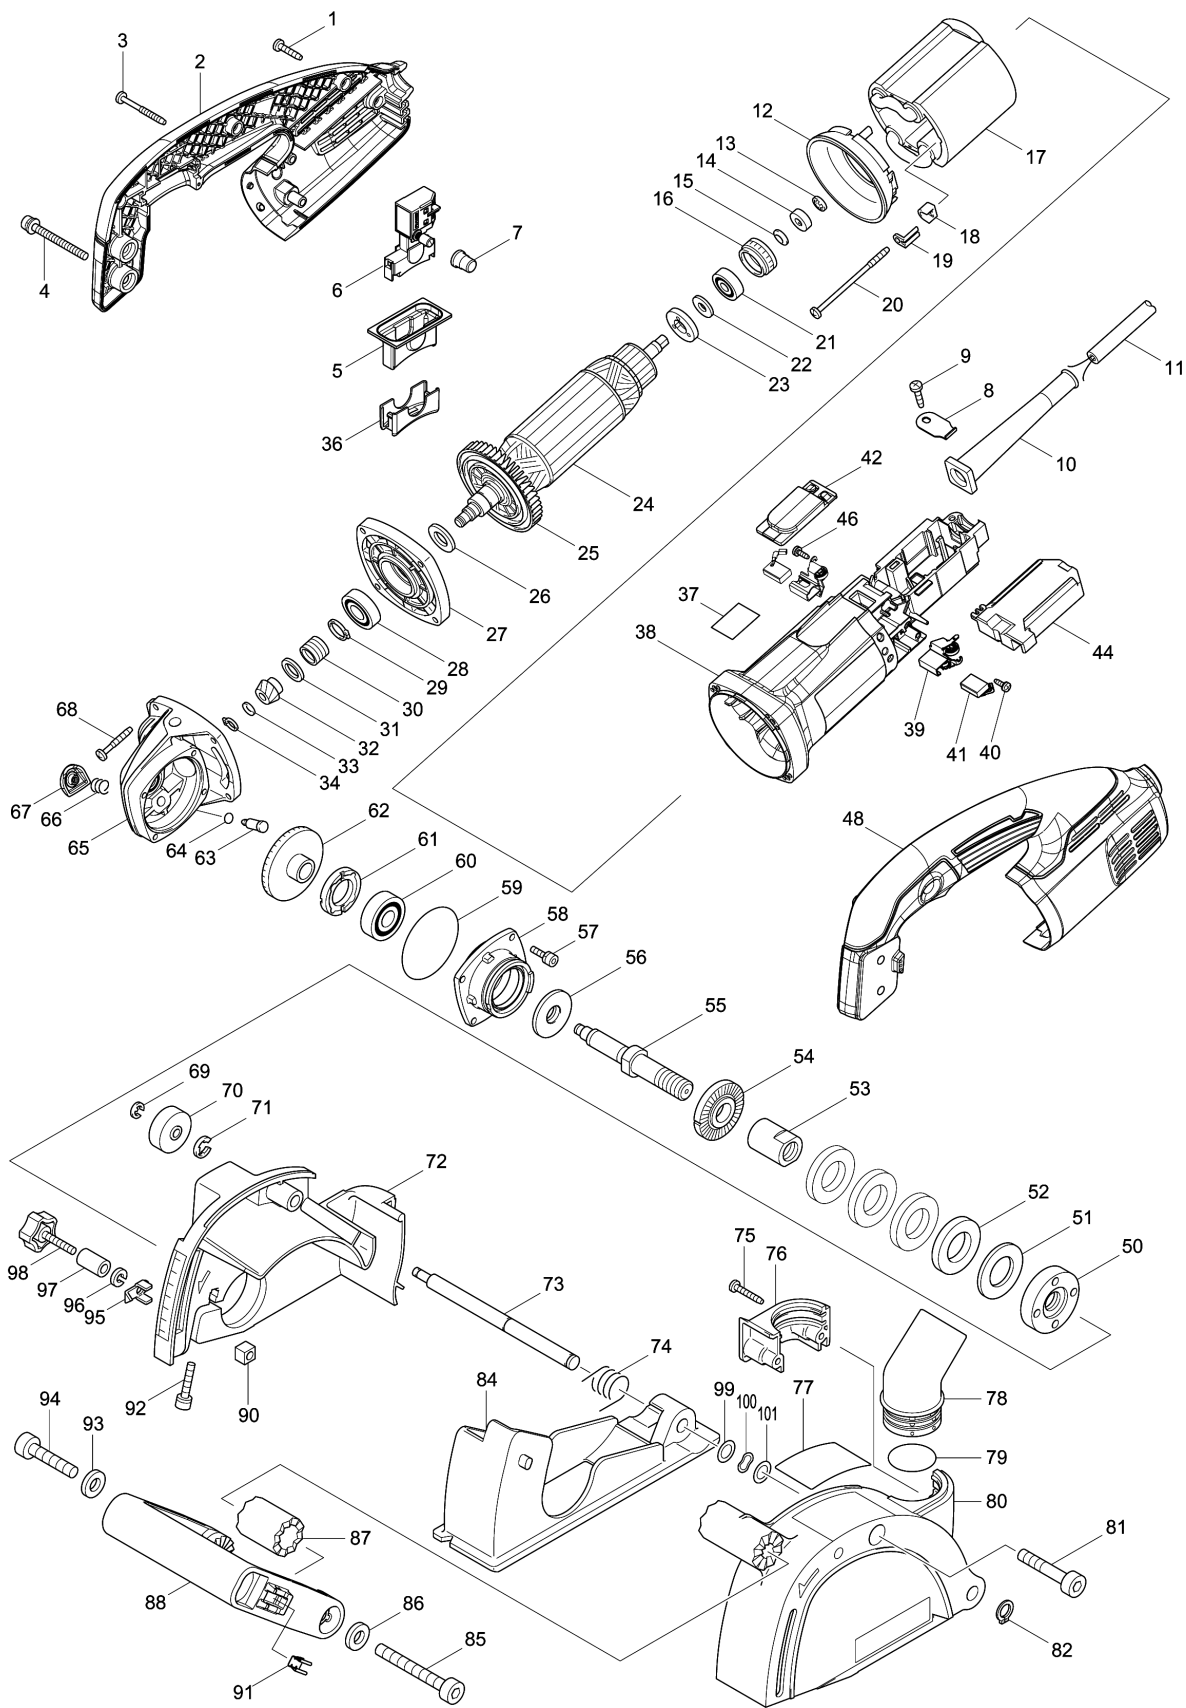

Model No.SG1251 125MM(5")WALL CHASER

Model No.SG1251 125MM(5")WALL CHASER

មុខទំនិញ	លេខផ្នែក	ព័ណ៌នា	I/C	Qty	New/Old	Sales	Purch.	Note
001	265995-6	វិស 4X18		3				
002	187942-6	ឈុតដៃកាន់		1				
D10		INC. 48						
003	266048-4	វិស 4X40		3				
004	911263-2	វិសក្បាលម្នាក់ M5X40 WR		2				
005	424457-5	គម្របការពារឆ្នើ		1				
006	650113-3	កុងតាក់ SGEL115CDY-15		1				
007	421459-2	គម្របការពារឆ្នើ		1				
008	687169-3	STRAIN RELIEF		1				
009	266192-7	វិស 4X14		1				
010	682573-1	CORD GUARD 10		1				
011	691025-1	ខ្សែភ្លើង 0.75-2-5.0		1				
012	413076-2	សន្ទះការពារ		1				
013	259039-2	SELF LOCK 6		1				
014	688117-5	បំពង់មេដៃក		1				
015	267756-0	កាក់រលក 6		1				
016	421738-8	រឹងដំរប់ 22		1	*			
016-1	422750-1	LABYRINTH RUBBER RING 22	<	1				
017	626678-7	ខ្លឹម 220-240V		1	*			
017-1	621A08-3	FIELD	O	1	*			
017-2	621C63-7	FIELD	S	1				
018	417237-6	គម្របអ៊ីសូឡង់		2	*			
019	344871-8	RETAINER		2				
020	266258-3	វិស 4X70		2				
021	210027-4	BALL BEARING 627DDW		1				
022	253823-7	កាក់សំប៉ែត 7		1				
023	681656-4	កាក់អ៊ីសូឡង់		1				
024	515208-8	សំណុំដុំភ្លើង 220-240V		1				
D10		INC. 21-23,25						
025	240033-5	កង្ហារ 57		1				
026	253084-9	កាក់សំប៉ែត 12		1				
027	317359-1	គម្របប្រអប់ពីញ៉ង		1				
028	210105-0	BALL BEARING 6001LLU		1				
029	961052-5	ប្រែរ (ext) S-12		1				
030	233901-9	វិស័រចាក់សោរ 12		1				
031	253052-2	កាក់សំប៉ែត 12		1				
032	227429-7	ពីញ៉ង 9		1	*			
032-1	227A58-2	SPIRAL BEVEL GEAR 9	S	1				
033	253077-6	កាក់សំប៉ែត 6		1				
034	961002-0	ប្រែរ (ext) S-6		1				
036	452942-8	គម្របកុងតាក់		1				
037	804W32-5	ស្លាកសញ្ញា sjs		1				
038	455385-3	សម្បកម៉ូទ័រ		1				
039	643760-7	ដើងទប់ឆ្នៀង		2				
040	266256-7	វិស 3X10		2				
041	194999-0	ឆ្នៀង		1				