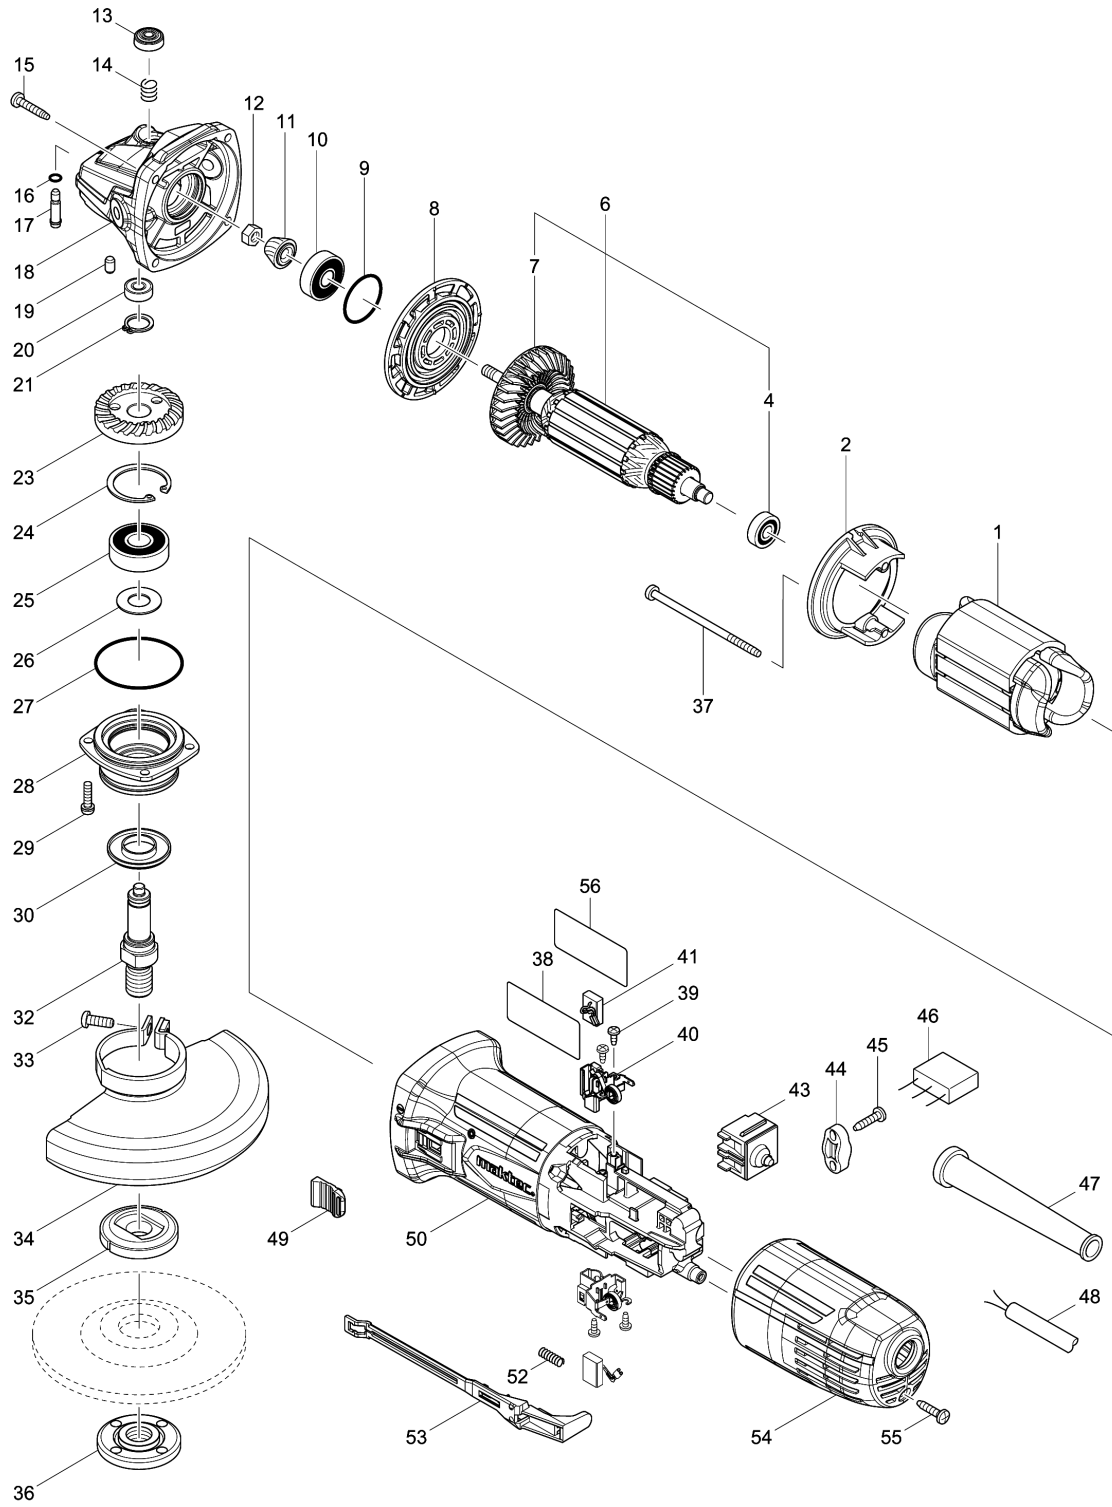

## Model No.MT969 125MM ANGLE GRINDER

មុខ ទំនិញ	លេខផ្នែក	ព័ណ៌នា	I/C	Qty	New/Old	Sales	Purch.	Note
001	621813-2	FIELD 220-240V		1				
002	457137-8	BAFFLE PLATE		1				
004	210169-4	BALL BEARING 607LLB		1				
006	513948-2	ARMATURE ASS'Y 220-240V		1	*			
D10		INC. 4,7			*			
006-1	515548-4	ARMATURE ASS'Y 220-240V	O	1				
D10		INC. 4,7						
007	240076-7	FAN 56		1				
008	457122-1	BEARING RETAINER		1				
009	213407-3	O RING 26		1	*			
009-1	213445-5	O-RING 26	O	1				
010	210084-2	BALL BEARING 629ZZ		1				
011	221475-2	SPIRAL BEVEL GEAR 10		1				
012	252186-8	HEX. NUT M6		1				
013	419589-1	CAP		1				
014	233376-2	COMPRESSION SPRING 8		1				
015	266324-6	TAPPING SCREW 4X22		4	*			
015-1	265651-8	TAPPING SCREW 4X22	O	4				
016	213960-9	O RING 5		1				
017	268228-8	SHOULDER PIN 5		1				
018	319487-8	GEAR HOUSING		1				
019	263002-9	RUBBER PIN 4		1				
020	210033-9	BALL BEARING 696ZZ		1				
021	961052-5	RETAINING RING S-12		1				
023	221476-0	SPIRAL BEVEL GEAR 37		1				
024	257978-0	RETAINING RING(INT)R-32		1				
025	211345-3	BALL BEARING 6201DDW		1				
026	267238-2	FLAT WASHER 12		1				
027	213622-9	O RING 45		1				
028	123847-6	BEARING BOX ASSEMBLY		1				
D10		INC. 27						
029	265100-5	PAN HEAD SCREW M4X16		4				
030	345464-4	LABYRINTH RING		1				
032	326829-9	SPINDLE		1				
033	265103-9	PAN HEAD SCREW M5X14		1				
034	125268-8	WHEEL COVER ASS'Y		1				
D10		INC. 33						
035	224415-9	INNER FLANGE 42		1				
036	224554-5	LOCK NUT 14-45		1				
037	266345-8	TAPPING SCREW 4X80		2	*			
037-1	265A28-3	TAPPING SCREW 4X80	O	2				