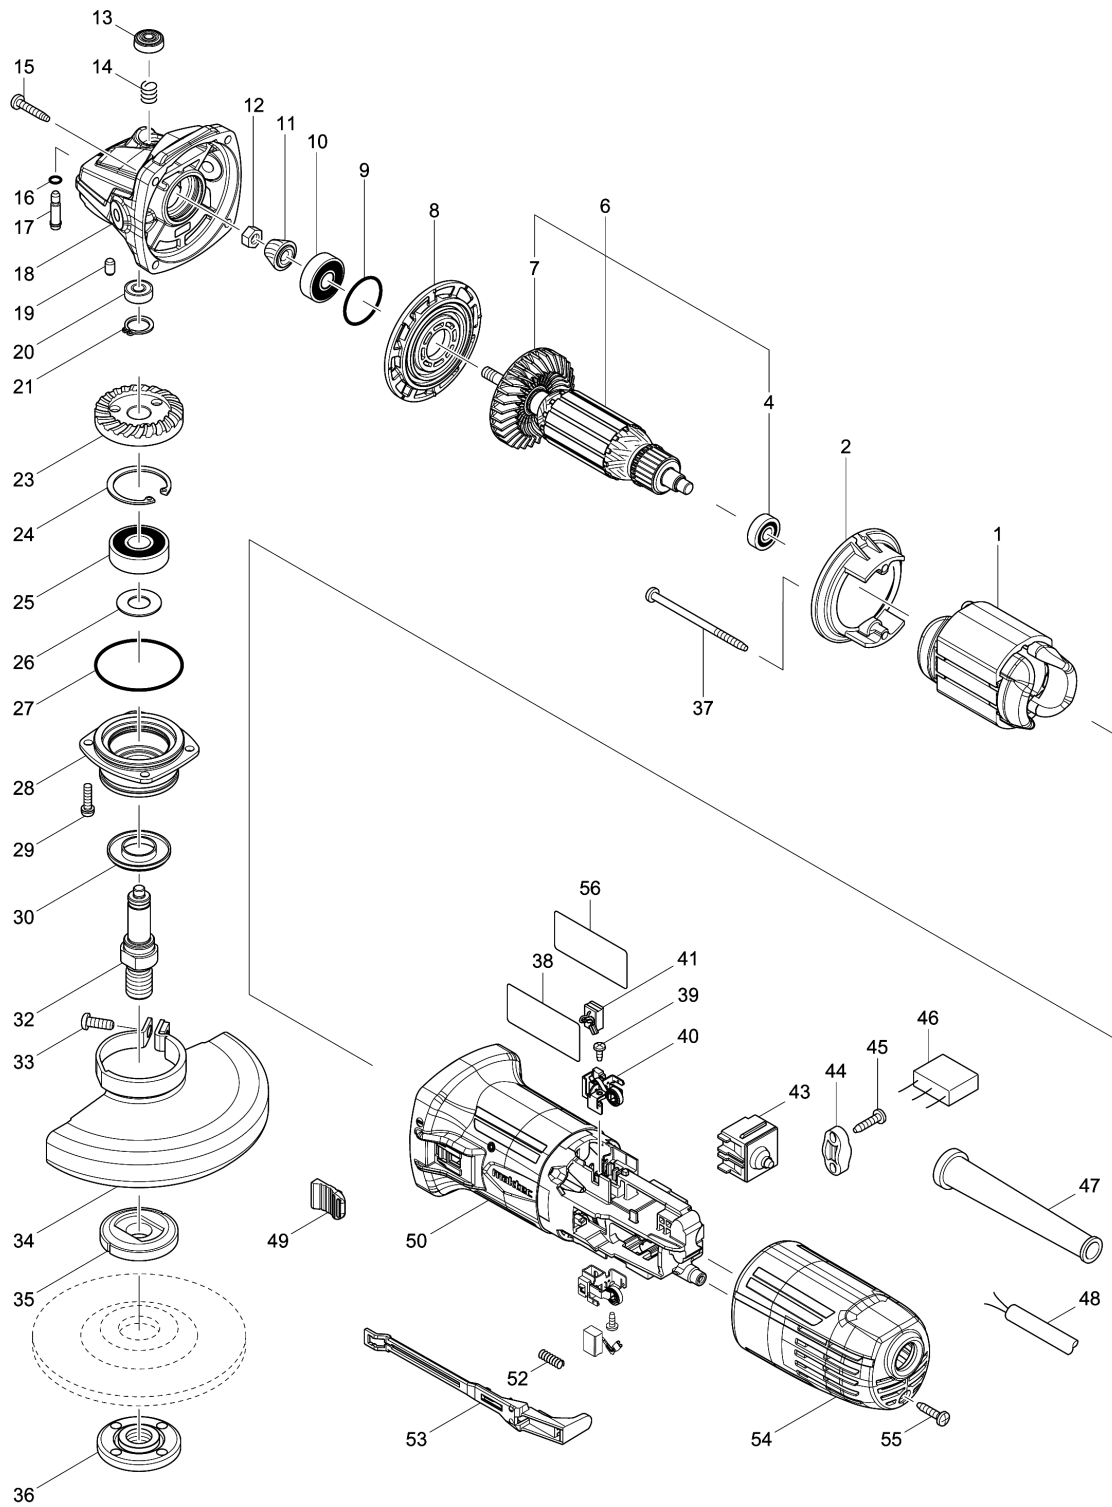

Model No.MT966 125MM ANGLE GRINDER