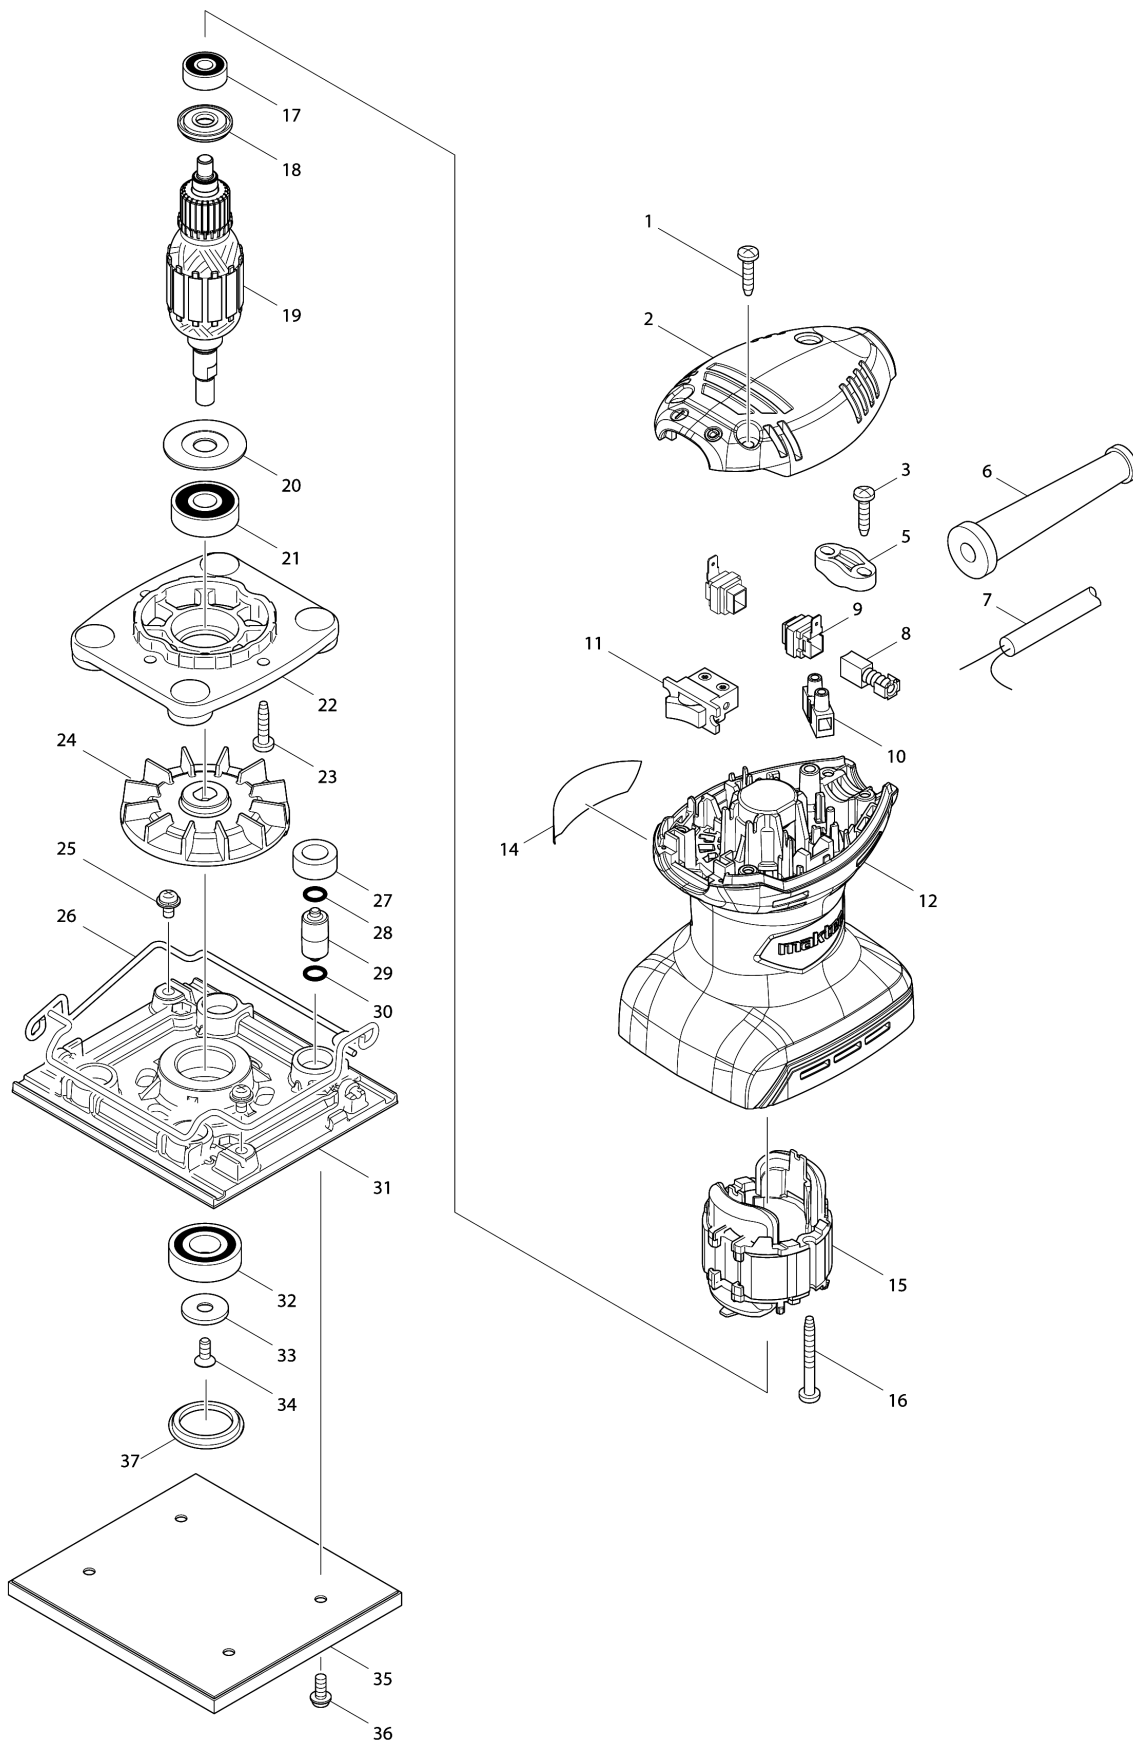

Model No.MT925 FINISHING SANDER

Model No.MT925 FINISHING SANDER

មុខទំនិញ	លេខផ្នែក	ព័ណ៌នា	I/C	Qty	New/Old	Sales	Purch.	Note
001	266326-2	វិស 4X18		3				
002	453856-4	គម្របខាងលើ		1				
003	266326-2	វិស 4X18		2				
005	687124-5	STRAIN RELIEF		1				
006	682569-2	CORD GUARD 8-85		1				
007	691284-7	ខ្សែភ្លើង 0.75-2-2.0		1				
008	B-80422	CARBON BRUSH SET CB-419A		1				
009	643995-0	ជើងទប់ច្បង		2				
010-1	654532-5	ប្លុកដូមីណូ 1P		1				
011	651527-9	កុងតាក់		1				
012	453855-6	សម្បកម៉ូទ័រ		1				
014	897608-7	ផ្លាកឈ្មោះ: MT925		1				
015	635098-4	ខ្នើយ 220V		1				
016	266351-3	វិស 4X35		2				
017	210137-7	BALL BEARING 606ZZ		1				
018	681675-0	កាក់អ៊ីសូឡង់		1				
019	517688-4	សំណុំដុំភ្លើង 220V		1				
D10		INC. 17,18,20,21						
020	267806-1	រឹង 9		1				
021	211092-6	BALL BEARING 629DDW		1				
022	419917-0	BEARING BOX		1				
023	266326-2	វិស 4X18		4				
024	241669-3	កង្ហារ 65		1				
025	266455-1	វិសក្បាលម្នាក់ M4X12		2				
026	324781-5	គន្លឹះ		2				
027	424023-8	បំពង់អេប៉ុង 9		4				
028	213983-7	វិញ្ញាងអក្សរ O 4		4				
029	318151-8	ជើងទប់		4				
030	213983-7	វិញ្ញាងអក្សរ O 4		4				
031	419918-8	បាត		1				
032	210107-6	BALL BEARING 6001ZZ		1				
033	267349-3	កាក់សំប៉ែត 6		1				
034-1	265175-4	វិស M4X10		1				
035	158796-8	បន្ទះ		1				
036	251308-7	វិសក្បាលម្នាក់ M4X10		4				
037	424078-3	CAP 28		1				
A01	794195-6	ក្រដាសខាត		1				

Please order the parts with part number.

Print Date 27/9/2022