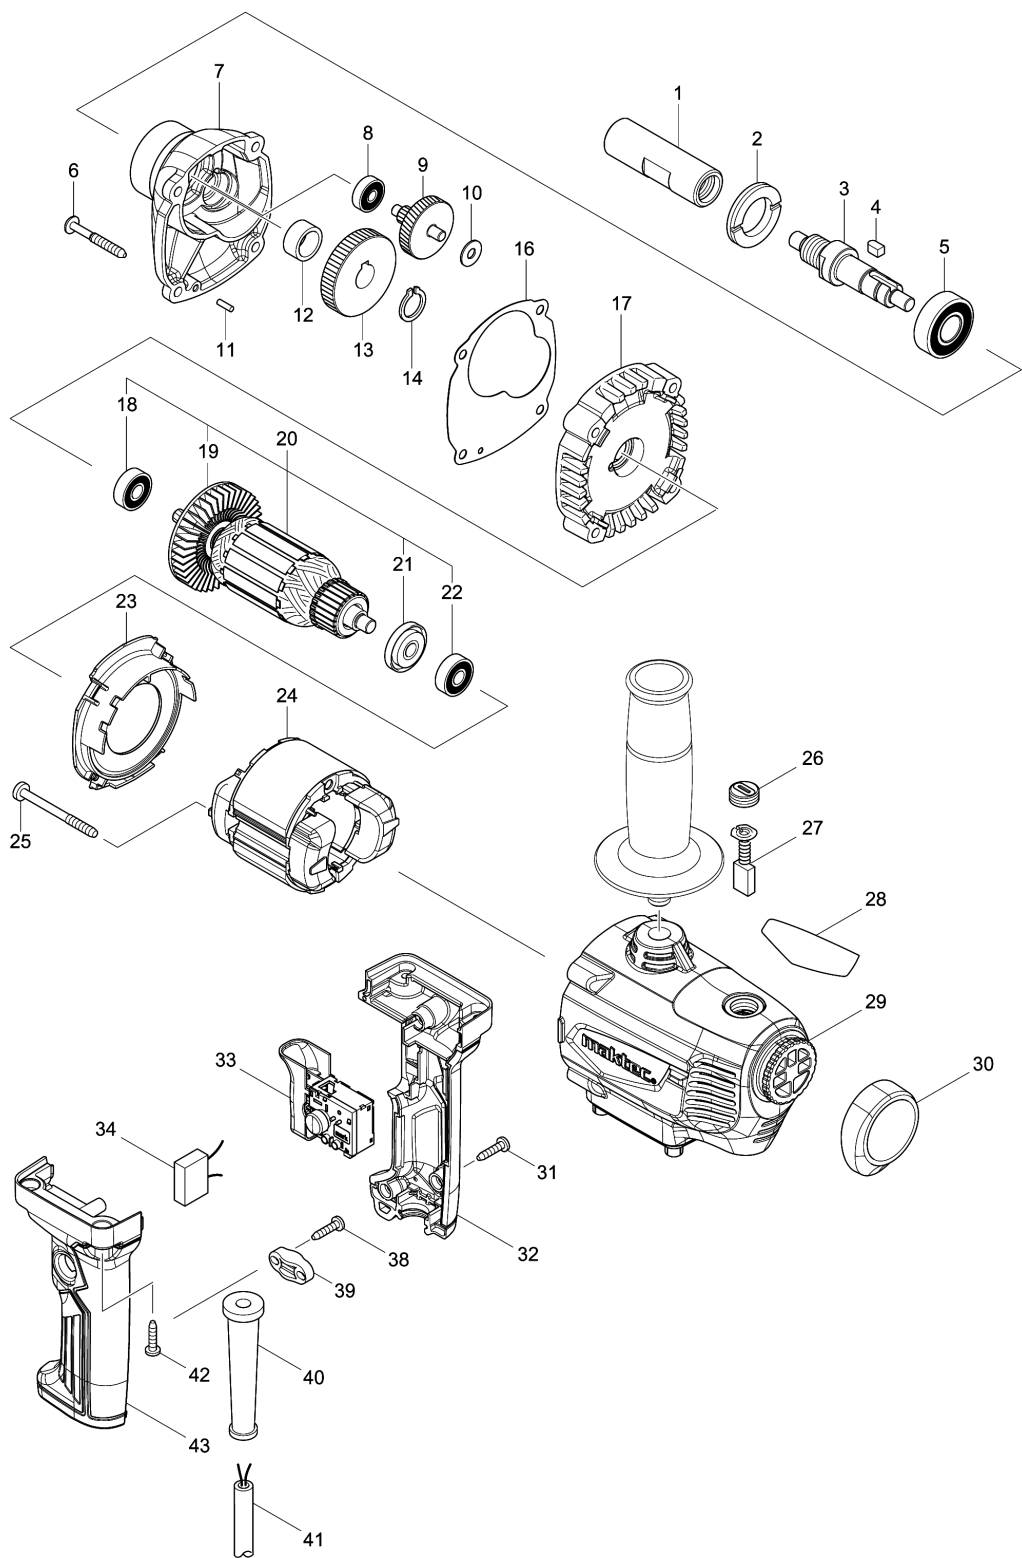

Model No.MT660 MIXER

Model No.MT660 MIXER

មុខ ទំនិញ	លេខផ្នែក	ព័ណ៌នា	I/C	Qty	New/Old	Sales	Purch.	Note
001	324265-3	SHAFT HOLDER 5/8-M12		1	*			
001-1	324265-3	SHAFT HOLDER 5/8-M12	<	1				
002	285848-3	BEARING RETAINER 23-36		1				
003	326439-2	SPINDLE		1				
004	254211-1	KEY 5		1				
005	211487-3	BALL BEARING 6202DDW		1				
006	266211-9	TAPPING SCREW 5X40		4				
007	142841-9	GEAR HOUSING COMPLETE		1				
C10	263002-9	RUBBER PIN 4		1				
008	211499-6	BALL BEARING 626ZZ		1				
009	226028-2	GEAR COMPLETE 7-41		1				
010	253804-1	FLAT WASHER 6		1				
011	256180-2	PIN 3		1				
012	257018-4	RING 15		1	*			
012-1	257018-4	RING 15	O	1				
013	221261-1	SPUR GEAR 47		1				
014	961054-1	RETAINING RING S-14		1				
016	442207-6	GASKET		1				
017	142840-1	GEAR HOUSING COVER COMPLETE		1				
C10	263002-9	RUBBER PIN 4		1				
018	210029-0	BALL BEARING 608ZZ		1				
019	241850-6	FAN 60		1				
020	513913-1	ARMATURE ASS'Y 220V		1				
D10		INC. 18,19,21,22						
021	681644-1	INSULATION WASHER		1				
022	210029-0	BALL BEARING 608ZZ		1				
023	455343-9	BAFFLE PLATE		1				
024	594653-0	FIELD ASS'Y 220V		1				
C10	654020-2	RING TERMINAL		2				
C20	654501-6	CONNECTOR P-1.25		2	*			
C21	654485-8	PARALLEL SPLICE	>	2				
025	266418-7	TAPPING SCREW 5X55		2				
026	644500-6	HOLDER CAP 7X11		2	*			
026-1	643750-0	BRUSH HOLDER CAP 7-11	O	2				
027	B-80379	CARBON BRUSH SET CB-303A		1				
028	850E56-1	MT660 NAME PLATE		1				
029	142839-6	MOTOR HOUSING COMPLETE		1				
C10	644501-4	BRUSH HOLDER 5X11		2				
030	424654-3	CAP		1				
031	266326-2	TAPPING SCREW 4X18		3				
032	187943-4	SWITCH HANDLE SET		1				
D10		INC. 43						
033	650714-7	SWITCH TN04-6/1BEK		1				
034	645190-8	NOISE SUPPRESSOR		1				
038	266326-2	TAPPING SCREW 4X18		2				