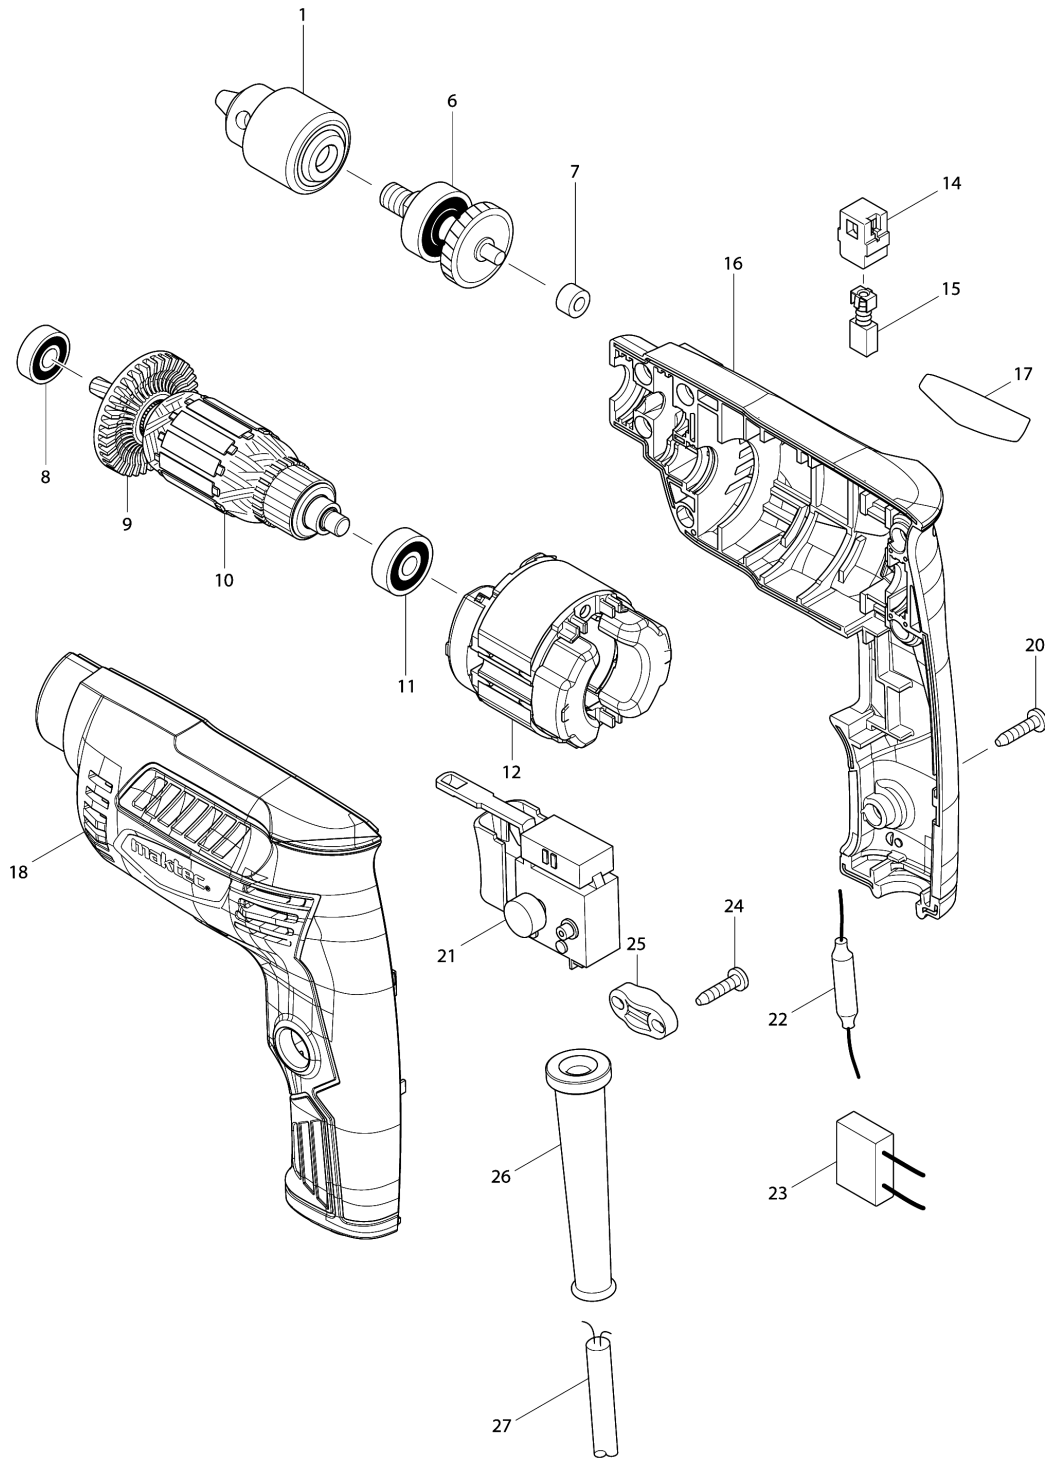

Model No.MT653 6.5MM HIGH SPEED DRILL

Model No.MT653 6.5MM HIGH SPEED DRILL

មុខ ទំនិញ	លេខផ្នែក	ព័ណ៌នា	I/C	Qty	New/Old	Sales	Purch.	Note
001	766021-9	ក្បាលចាប់ផ្តើមស្វាន 6.5		1				
006	141951-9	ពីញ៉ុង		1				
007	214043-8	PLANE BEARING 5		1				
008-1	211382-7	BALL BEARING 607ZZ		1				
009	240142-0	កង្ហារ 44		1				
010	515878-3	សំណុំដុំភ្លើង 220V		1				
D10		INC. 8,9,11						
011-1	210050-9	BALL BEARING 627ZZ		1				
012	633813-0	ខ្លឹម 220V		1				
014	643566-3	ដើងទប់ធ្យូង 5X8		2				
015	B-80282	CARBON BRUSH SET CB-85A		1				
016-1	183F69-6	ឈុតសម្បក		1				
D10		INC. 18						
017	814F44-8	ផ្លាកឈ្មោះ: MT653		1				
018-1	183F69-6	ឈុតសម្បក		1				
D10		INC. 16						
020	266326-2	វិស 4X18		7	*			
020-1	265652-6	វិស 4X18	O	7				
021	650551-9	កុងតាក់ FA1-3/2BEZ-4		1				
024	266326-2	វិស 4X18		2	*			
024-1	265652-6	វិស 4X18	O	2				
025	687124-5	STRAIN RELIEF		1				
026	682569-2	CORD GUARD 8-85		1				
027	691284-7	ខ្សែភ្លើង 0.75-2-2.0		1				
A01	418198-3	KEY HOLDER 9		1				
A02	763449-2	សោក្បាលចាប់ផ្តើម S6		1				

Please order the parts with part number.

Print Date 3/10/2022