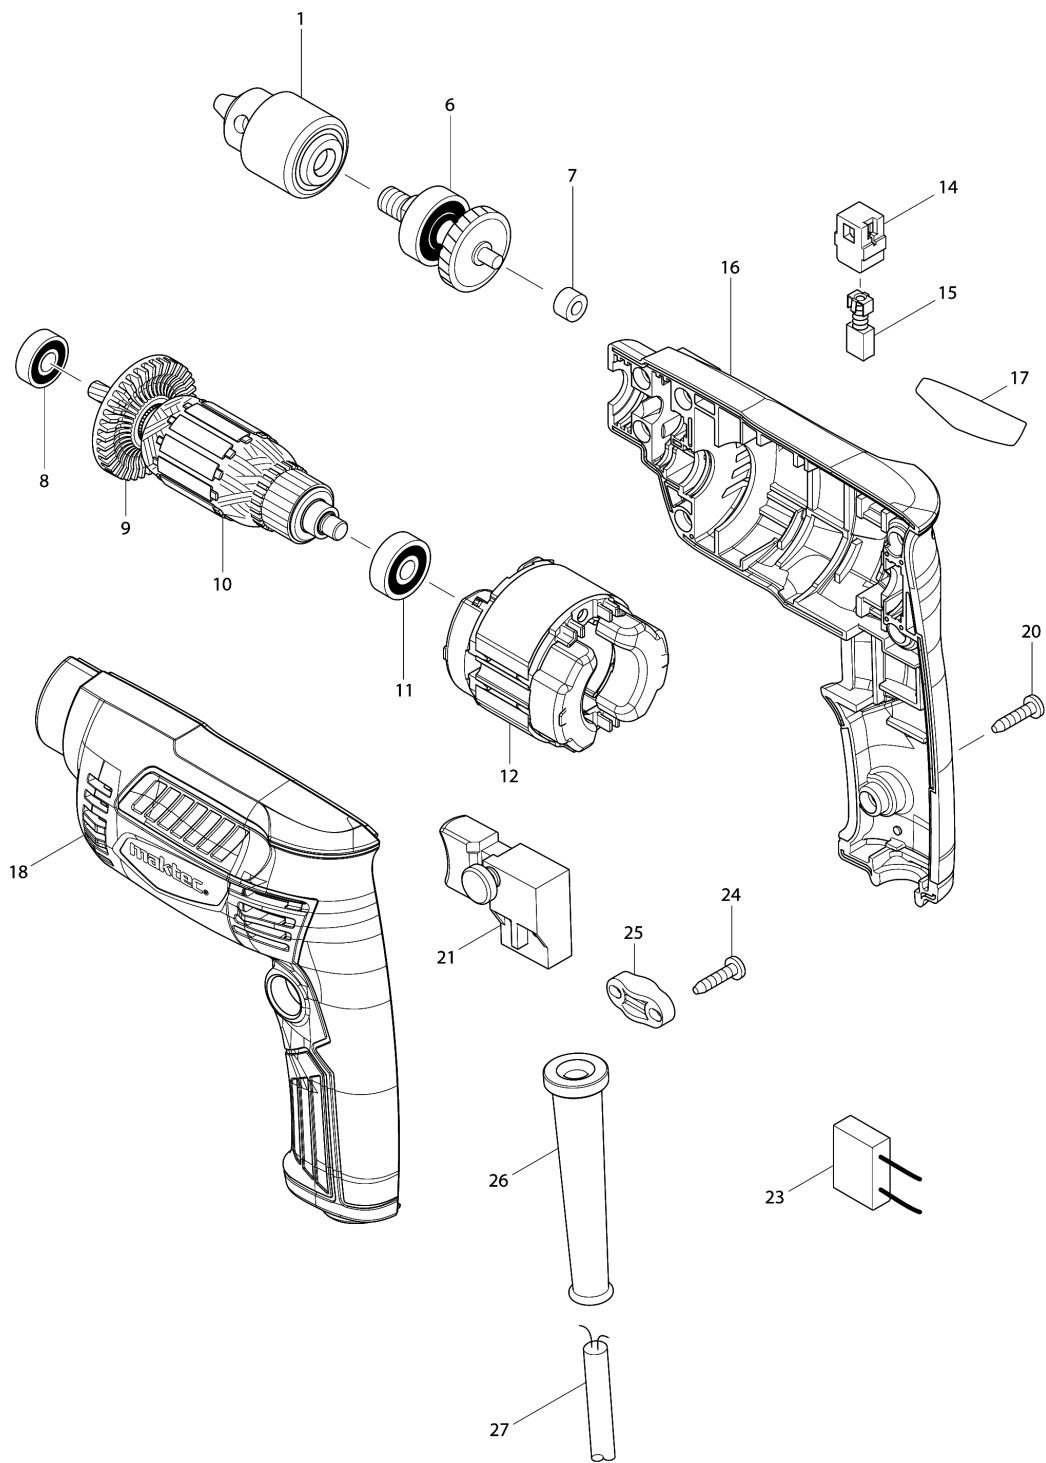

Model No.MT652 6.5MM HIGH SPEED DRILL

Model No.MT652 6.5MM HIGH SPEED DRILL

មុខទំនិញ	លេខផ្នែក	ព័ណ៌នា	I/C	Qty	New/Old	Sales	Purch.	Note
001	766021-9	ក្បាលចាប់ផ្តើមស្វាន 6.5		1				
006	141950-1	ពីញ៉ង		1				
007	214043-8	PLANE BEARING 5		1				
008-1	211382-7	BALL BEARING 607ZZ		1				
009	240142-0	កង្ហារ 44		1				
010	515873-3	សំណុំដុំភ្លើង 220V		1				
D10		INC. 8,9,11						
011-1	210050-9	BALL BEARING 627ZZ		1				
012-1	590056-6	សំណុំខ្នើយ 220V		1				
C10	654409-4	ដូមីណាមានអ៊ីសូឡង់ VR1.25-3.5LB		2				
014	643566-3	ជើងទប់ច្រៀង 5X8		2				
015	B-80254	CARBON BRUSH SET CB-64A		1				
016	187552-9	ឈុតសម្បក		1				
D10		INC. 18						
017	814F31-7	ផ្លាកឈ្មោះ MT652		1				
018	187552-9	ឈុតសម្បក		1				
D10		INC. 16						
020	266326-2	វិស 4X18		7	*			
020-1	265652-6	វិស 4X18	O	7				
021	650235-9	កុងតាក់ FA1-6/1B-3		1				
024	266326-2	វិស 4X18		2	*			
024-1	265652-6	វិស 4X18	O	2				
025	687124-5	STRAIN RELIEF		1				
026	682569-2	CORD GUARD 8-85		1				
027	691284-7	ខ្សែភ្លើង 0.75-2-2.0		1				
A01	418198-3	KEY HOLDER 9		1				
A02	763449-2	សោក្បាលចាប់ផ្តើម S6		1				

Please order the parts with part number.

Print Date 27/9/2022