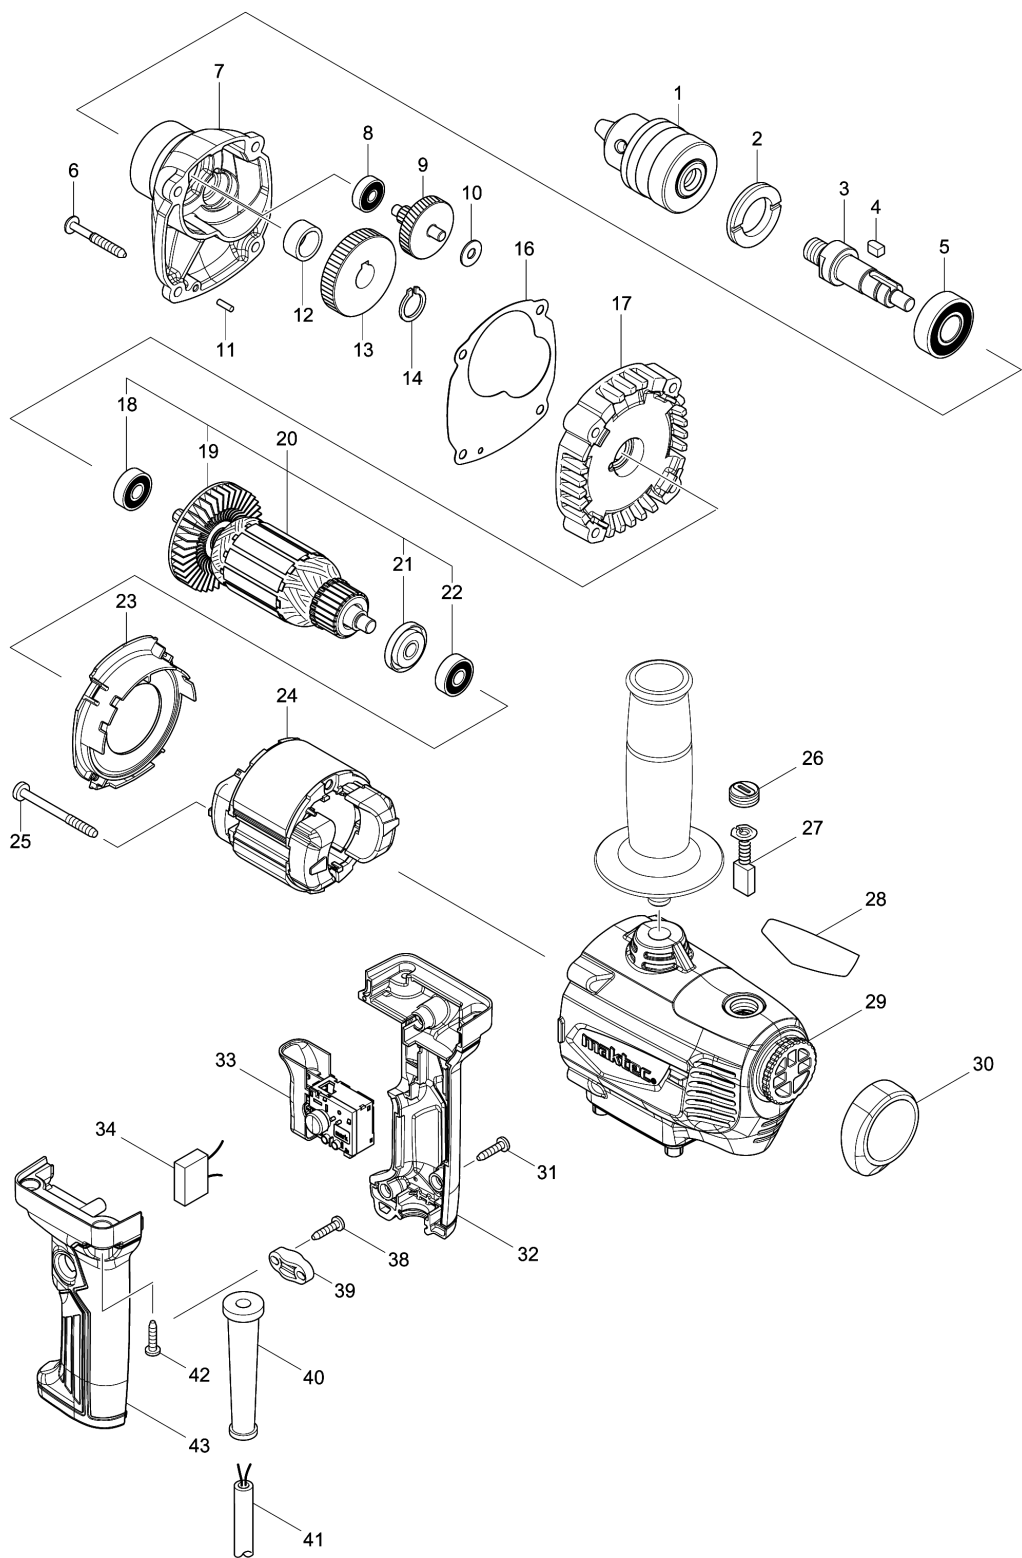

Model No.MT621 13MM(1/2")DRILL

Model No.MT621 13MM(1/2")DRILL

មុខ ទំនិញ	លេខផ្នែក	ព័ណ៌នា	I/C	Qty	New/Old	Sales	Purch.	Note
001	766023-5	DRILL CHUCK S13		1				
002	285848-3	BEARING RETAINER 23-36		1				
003	326440-7	SPINDLE		1	*			
003-1	326600-1	SPINDLE	O	1				
004	254211-1	KEY 5		1				
005	211487-3	BALL BEARING 6202DDW		1				
006	266211-9	TAPPING SCREW 5X40		4				
007	142841-9	GEAR HOUSING COMPLETE		1				
C10	263002-9	RUBBER PIN 4		1				
008	211499-6	BALL BEARING 626ZZ		1				
009	226028-2	GEAR COMPLETE 7-41		1				
010	253804-1	FLAT WASHER 6		1				
011	256180-2	PIN 3		1				
012	257018-4	RING 15		1	*			
012-1	257018-4	RING 15	O	1				
013	221261-1	SPUR GEAR 47		1				
014	961054-1	RETAINING RING S-14		1				
016	442207-6	GASKET		1				
017	142840-1	GEAR HOUSING COVER COMPLETE		1				
C10	263002-9	RUBBER PIN 4		1				
018	210029-0	BALL BEARING 608ZZ		1				
019	241850-6	FAN 60		1				
020	518506-9	ARMATURE ASS'Y 220V		1				
D10		INC. 18,19,21,22						
021	681644-1	INSULATION WASHER		1				
022	210029-0	BALL BEARING 608ZZ		1				
023	455343-9	BAFFLE PLATE		1				
024	599055-5	FIELD ASS'Y 220V		1				
C10	654020-2	RING TERMINAL		2				
C20	654501-6	CONNECTOR P-1.25		2	*			
C21	654485-8	PARALLEL SPLICE	>	2				
025	266418-7	TAPPING SCREW 5X55		2				
026	644500-6	HOLDER CAP 7X11		2	*			
026-1	643750-0	BRUSH HOLDER CAP 7-11	O	2				
027	B-80379	CARBON BRUSH SET CB-303A		1				
028	850E63-4	MT621 NAME PLATE		1				
029	142839-6	MOTOR HOUSING COMPLETE		1				
C10	644501-4	BRUSH HOLDER 5X11		2				
030	424654-3	CAP		1				
031	266326-2	TAPPING SCREW 4X18		3				
032	187943-4	SWITCH HANDLE SET		1				
D10		INC. 43						
033	650714-7	SWITCH TN04-6/1BEK		1				
034	645190-8	NOISE SUPPRESSOR		1				
038	266326-2	TAPPING SCREW 4X18		2				