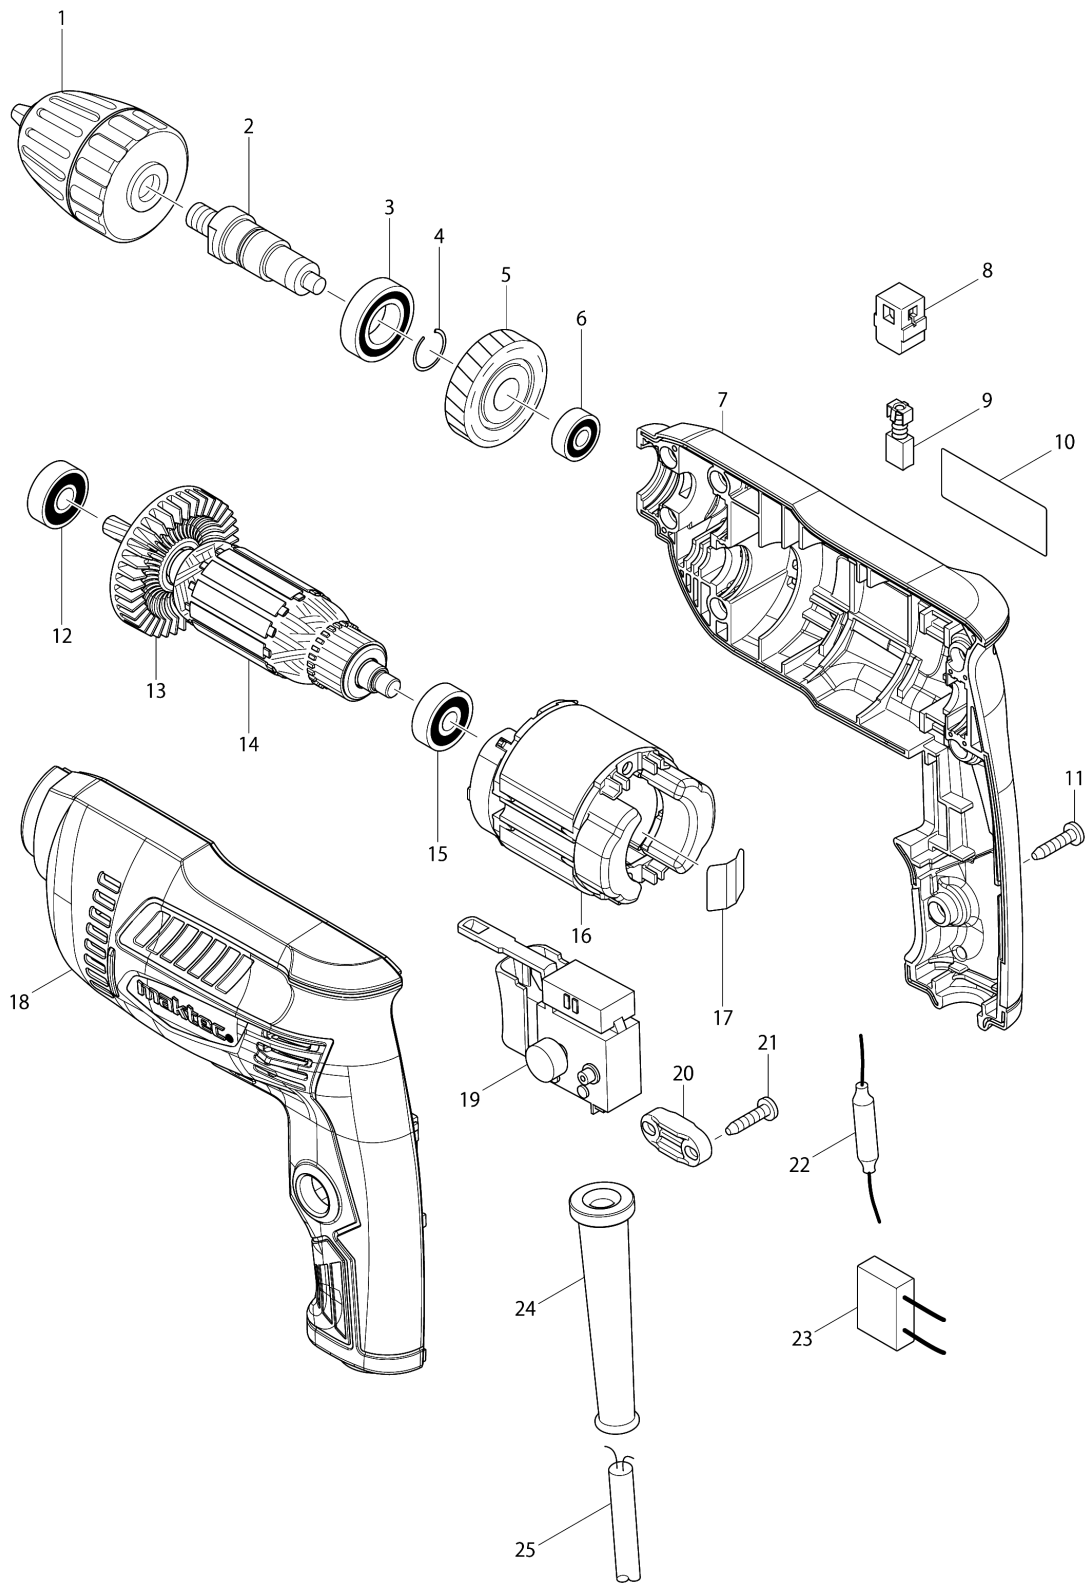

Model No.MT607 10MM DRILL

Model No.MT607 10MM DRILL

មុខទំនិញ	លេខផ្នែក	ព័ណ៌នា	I/C	Qty	New/Old	Sales	Purch.	Note
001-1	766026-9	ក្បាលចាប់ផ្តើមស្វានដោយមិនប្រើសោរជំនួយ 10		1				
002	324376-4	ប្រលូញ		1				
003-1	210153-9	BALL BEARING 6902ZZ		1				
004	233925-5	វិស័រវិង 13		1				
005	226578-7	ពិញ្ចងបញ្ជិត 35		1				
006-1	210137-7	BALL BEARING 606ZZ		1				
007-1	183D42-4	ឈុតសម្បក		1				
D10		INC. 18						
008-1	643566-3	ជើងទប់ធ្យូង 5X8		2				
009	B-80282	CARBON BRUSH SET CB-85A		1				
010	869865-7	ផ្លាកឈ្មោះ: MT607		1				
011	266326-2	វិស 4X18		7	*			
011-1	265652-6	វិស 4X18	O	7				
012-1	210046-0	BALL BEARING 608ZZ		1				
013	240066-0	កង្ហារ 52		1				
014	515848-2	សំណុំដុំភ្លើង 220V		1				
D10		INC. 12,13,15						
015-1	210050-9	BALL BEARING 627ZZ		1				
016-2	633933-0	ខ្នើយ		1				
017	232210-3	សន្លឹកជន្លៀស		1				
018-1	183D42-4	ឈុតសម្បក		1				
D10		INC. 7						
019	650551-9	កុងតាក់ FA1-3/2BEZ-4		1				
020	687124-5	STRAIN RELIEF		1				
021	266326-2	វិស 4X18		2	*			
021-1	265652-6	វិស 4X18	O	2				
024	682569-2	CORD GUARD 8-85		1				
025	691284-7	ខ្សែភ្លើង 0.75-2-2.0		1				

Please order the parts with part number.

Print Date 27/9/2022