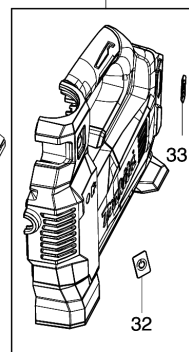

# Model No.MP001G CORDLESS INFLATOR

Model No.MP001G CORDLESS INFLATOR

មុខ ទំនិញ	លេខផ្នែក	ព័ណ៌នា	I/C	Qty	New/Old	Sales	Purch.	Note
001	TE00000028	TAPPING SCREW 3X14		10				
002	TE00000591	HOUSING SET		1				
D10		INC. 32,33,36			*			
D11		INC. 36						
005	TE00000593	FIXED BRACKET		1				
007	TE00000595	INNER PAD		6				
008	TE00000029	TAPPING SCREW 3X10		5				
009	TE00000596	INNER HOUSING SET		1				
D10		INC. 37						
010	TE00000597	BRITISH ADAPTER		1				
011	TE00000598	HOSE ASSEMBLY		1				
D10		INC. 10						
012	TE00000624	SCREW 4X6		2				
013	TE00000625	CYLINDER COMPLETE		1				
014	TE00000599	MOTOR ASSEMBLY		1				
015	TE00000600	RELEASE VALVE BUTTON		1				
016	TE00000330	SPRING		1				
017	TE00000029	TAPPING SCREW 3X10		1				
018	TE00000328	TRIGGER SPRING-FIXED BLOCK		1				
019	TE00000601	BUTTON		1				
020	TE00000602	PLATE		2				
021	TE00000603	CONTROLLER ASSY		1				
022	TE00000604	PLUG		1				
023	TE00000352	CLAMP		1				
024	TE00000605	DIGITAL DISPLAY		1				
025	TE00000606	PAD		4				
026	TE00000607	THERMAL PROTECTOR		1				
027	TE00000485	SWITCH		1				
028	TE00000029	TAPPING SCREW 3X10		2				
029	TE00000608	POWER SWTICH		1				
030	TE00000609	MAT		2				
031	TE00000610	LED CIRCUIT		1				
032	TE00000426	SWITCH LABEL		1				
033	TE00000611	XGT LABEL		1				
034	TE00000612	NAME PLATE		1				
036	TE00000591	HOUSING SET		1				
D10		INC. 2,32,33			*			
D11		INC. 2						
037	TE00000596	INNER HOUSING SET		1				
D10		INC. 9						
A01	TE00000592	BALL ADAPTER		1				
A02	TE00000333	SWIM RING ADAPTER		1				
A03	TE00000594	FRENCH ADAPTER		1				