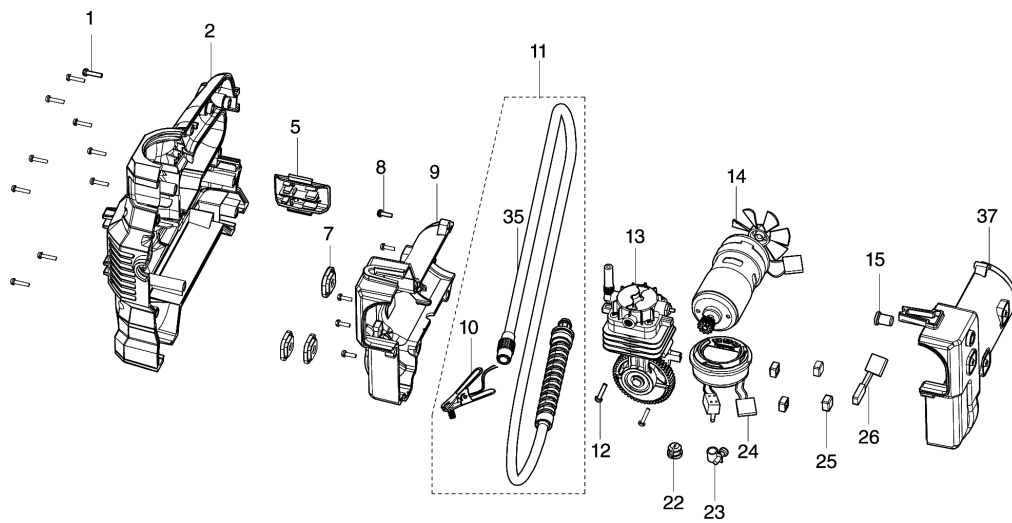

# Model No.MP001G CORDLESS INFLATOR

Model No.MP001G CORDLESS INFLATOR

មុខ ទំនិញ	លេខផ្នែក	ព័ណ៌នា	I/C	Qty	New/Old	Sales	Purch.	Note
001	TE00000028	TAPPING SCREW 3X14		10				
002	TE00000591	HOUSING SET		1				
D10		INC. 32,33,36			*			
D11		INC. 36						
005	TE00000593	FIXED BRACKET		1				
007	TE00000595	INNER PAD		6				
008	TE00000029	TAPPING SCREW 3X10		5				
009	TE00000596	INNER HOUSING SET		1				
D10		INC. 37						
010	TE00000597	BRITISH ADAPTER		1				
011	TE00000598	HOSE ASSEMBLY		1				
D10		INC. 10						
012	TE00000624	SCREW 4X6		2				
013	TE00000625	CYLINDER COMPLETE		1				
014	TE00000599	MOTOR ASSEMBLY		1				
015	TE00000600	RELEASE VALVE BUTTON		1				
016	TE00000330	SPRING		1				
017	TE00000029	TAPPING SCREW 3X10		1				
018	TE00000328	TRIGGER SPRING-FIXED BLOCK		1				
019	TE00000601	BUTTON		1				
020	TE00000602	PLATE		2				
021	TE00000603	CONTROLLER ASSY		1				
022	TE00000604	PLUG		1				
023	TE00000352	CLAMP		1				
024	TE00000605	DIGITAL DISPLAY		1				
025	TE00000606	PAD		4				
026	TE00000607	THERMAL PROTECTOR		1				
027	TE00000485	SWITCH		1				
028	TE00000029	TAPPING SCREW 3X10		2				
029	TE00000608	POWER SWTICH		1				
030	TE00000609	MAT		2				
031	TE00000610	LED CIRCUIT		1				
032	TE00000426	SWITCH LABEL		1				
033	TE00000611	XGT LABEL		1				
034	TE00000612	NAME PLATE		1				
036	TE00000591	HOUSING SET		1				
D10		INC. 2,32,33			*			
D11		INC. 2						
037	TE00000596	INNER HOUSING SET		1				
D10		INC. 9						
A01	TE00000592	BALL ADAPTER		1				
A02	TE00000333	SWIM RING ADAPTER		1				
A03	TE00000594	FRENCH ADAPTER		1				

Please order the parts with part number.

Print Date 27/9/2022