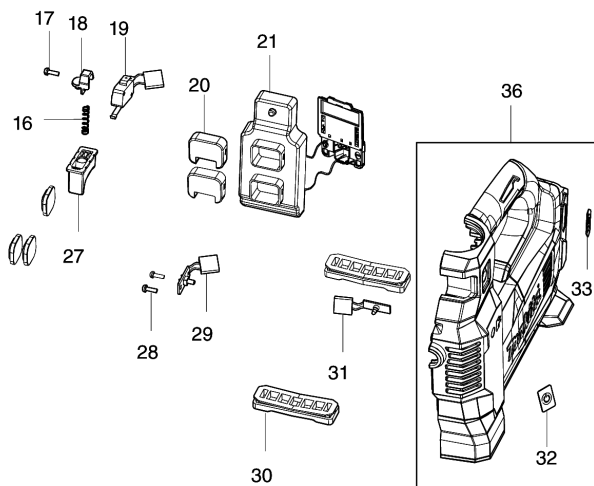

# Model No.MP001G CORDLESS INFLATOR

Model No.MP001G CORDLESS INFLATOR

មុខ ទំនិញ	លេខផ្នែក	ព័ណ៌នា	I/C	Qty	New/Old	Sales	Purch.	Note
001	TE00000028	TAPPING SCREW 3X14		10				
002	TE00000591	HOUSING SET		1				
D10		INC. 32,33,36			*			
D11		INC. 36						
005	TE00000593	FIXED BRACKET		1				
007	TE00000595	INNER PAD		6				
008	TE00000029	TAPPING SCREW 3X10		5				
009	TE00000596	INNER HOUSING SET		1				
D10		INC. 37						
010	TE00000597	BRITISH ADAPTER		1				
011	TE00000598	HOSE ASSEMBLY		1				
D10		INC. 10						
012	TE00000624	SCREW 4X6		2				
013	TE00000625	CYLINDER COMPLETE		1				
014	TE00000599	MOTOR ASSEMBLY		1				
015	TE00000600	RELEASE VALVE BUTTON		1				
016	TE00000330	SPRING		1				
017	TE00000029	TAPPING SCREW 3X10		1				
018	TE00000328	TRIGGER SPRING-FIXED BLOCK		1				
019	TE00000601	BUTTON		1				
020	TE00000602	PLATE		2				
021	TE00000603	CONTROLLER ASSY		1				
022	TE00000604	PLUG		1				
023	TE00000352	CLAMP		1				
024	TE00000605	DIGITAL DISPLAY		1				
025	TE00000606	PAD		4				
026	TE00000607	THERMAL PROTECTOR		1				
027	TE00000485	SWITCH		1				
028	TE00000029	TAPPING SCREW 3X10		2				
029	TE00000608	POWER SWTICH		1				
030	TE00000609	MAT		2				
031	TE00000610	LED CIRCUIT		1				
032	TE00000426	SWITCH LABEL		1				
033	TE00000611	XGT LABEL		1				
034	TE00000612	NAME PLATE		1				
036	TE00000591	HOUSING SET		1				
D10		INC. 2,32,33			*			
D11		INC. 2						
037	TE00000596	INNER HOUSING SET		1				
D10		INC. 9						
A01	TE00000592	BALL ADAPTER		1				
A02	TE00000333	SWIM RING ADAPTER		1				
A03	TE00000594	FRENCH ADAPTER		1				

Please order the parts with part number.

Print Date 27/9/2022