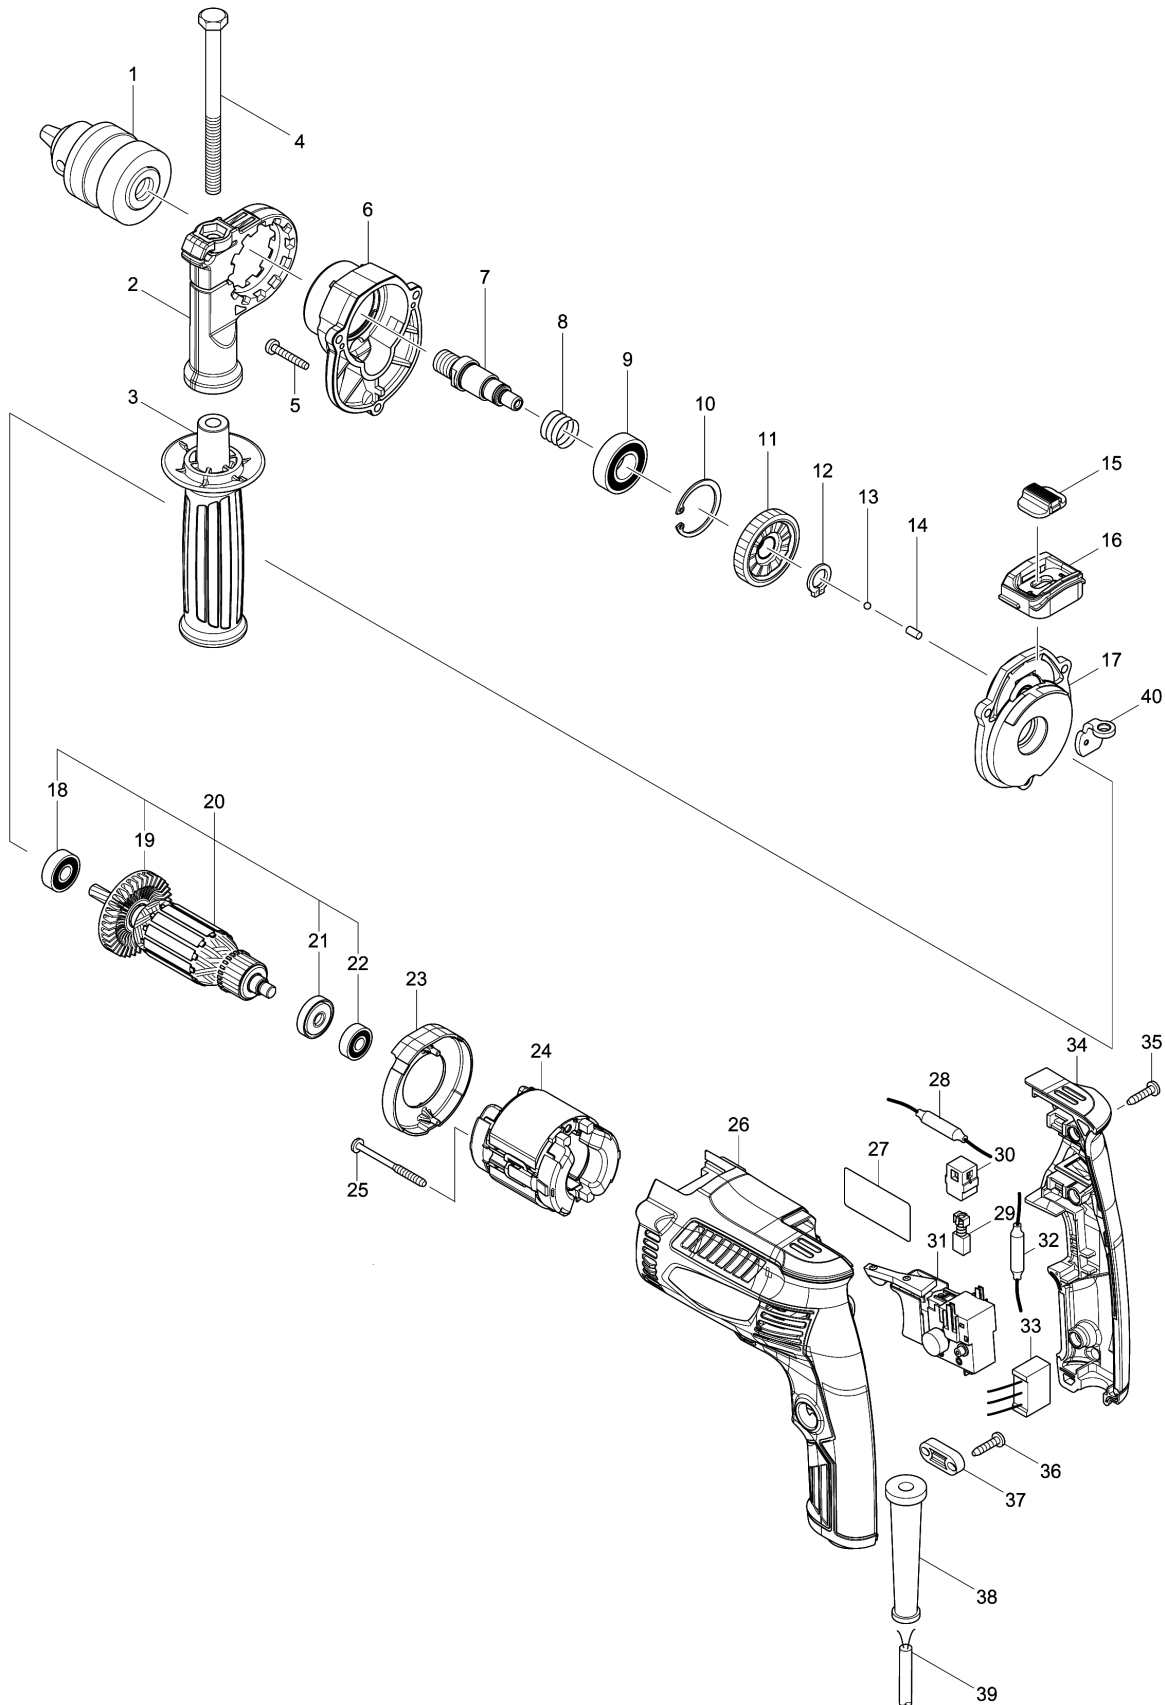

Model No.M8103 13MM HAMMER DRILL

Model No.M8103 13MM HAMMER DRILL

មុខ ទំនិញ	លេខផ្នែក	ព័ណ៌នា	I/C	Qty	New/Old	Sales	Purch.	Note
001-1	763232-7	ក្បាលចាប់ផ្តៃស្វាន 13		1				
002	454126-4	បាតដៃកាន់		1				
003	142083-5	ដៃកាន់ 36		1				
004	265495-6	ប៊ូឡុងក្បាលឆកោណ M8X110		1				
005-1	265656-8	TAPPING SCREW 4X25		3				
006	454115-9	ប្រអប់ពីញ៉ង		1				
007-1	327325-0	SPINDLE		1				
008	233330-6	វិស័របង្ហាប់ 16		1				
009-1	211484-9	BALL BEARING 6002LLB		1				
010	962151-6	ប្រែរ (int) R-32		1				
011	227761-9	ពីញ៉ងបញ្ជិត 37		1				
012	961052-5	ប្រែរ (ext) S-12		1				
013	216001-0	ស្រ្តីដៃក 3.5		1				
014	256251-5	កន្តាស់ 4		1				
015	417819-4	គន្លឹះប្តូរម៉ូដ		1				
016	456511-7	ប្រអប់គន្លឹះ		1				
017-1	140K24-1	CAM HOUSING COMPLETE		1				
C11	140K25-9	CAM COMPLETE		1				
018	210005-4	BALL BEARING 608DDW		1				
019	240055-5	កង្ហារ 48		1				
020	515868-6	សំណុំដុំភ្លើង 220V		1				
D10		INC. 18,19,21,22						
021	681652-2	កាក់អ៊ីសូឡង់		1				
022-1	211382-7	BALL BEARING 607ZZ		1				
023	456129-4	សន្ទះការពារ		1				
024	593803-4	សំណុំខ្នើយ 220-240V		1				
C10	654228-8	កូសខ្សែភ្លើង		1				
025-1	265650-0	TAPPING SCREW 4X50		2				
026	456507-8	សម្បកម៉ូទ័រ		1				
027	852B10-3	ផ្លាកឈ្មោះ: M8103		1				
029	B-80282	CARBON BRUSH SET CB-85A		1				
030	643566-3	ដើងទប់ធ្យូង 5X8		2				
031	650555-1	កុងតាក់ FA1-3/2BEZ-3		1				
034	456510-9	គម្របដៃកាន់		1				
035-1	265652-6	វិស 4X18		3				
036-1	265652-6	វិស 4X18		2				
037	687124-5	STRAIN RELIEF		1				
038	682569-2	CORD GUARD 8-85		1				
039	691284-7	ខ្សែភ្លើង 0.75-2-2.0		1				
040	345836-3	បន្ទះប្តូរម៉ូដ		1				
A01	418163-2	KEY HOLDER 10		1				

Model No.M8103 13MM HAMMER DRILL

មុខ ទំនិញ	លេខផ្នែក	ព័ណ៌នា	I/C	Qty	New/Old	Sales	Purch.	Note
A02-1	763235-1	សោក្បាលចាប់ផ្តើម S13		1				

Please order the parts with part number.

Print Date 1/9/2022