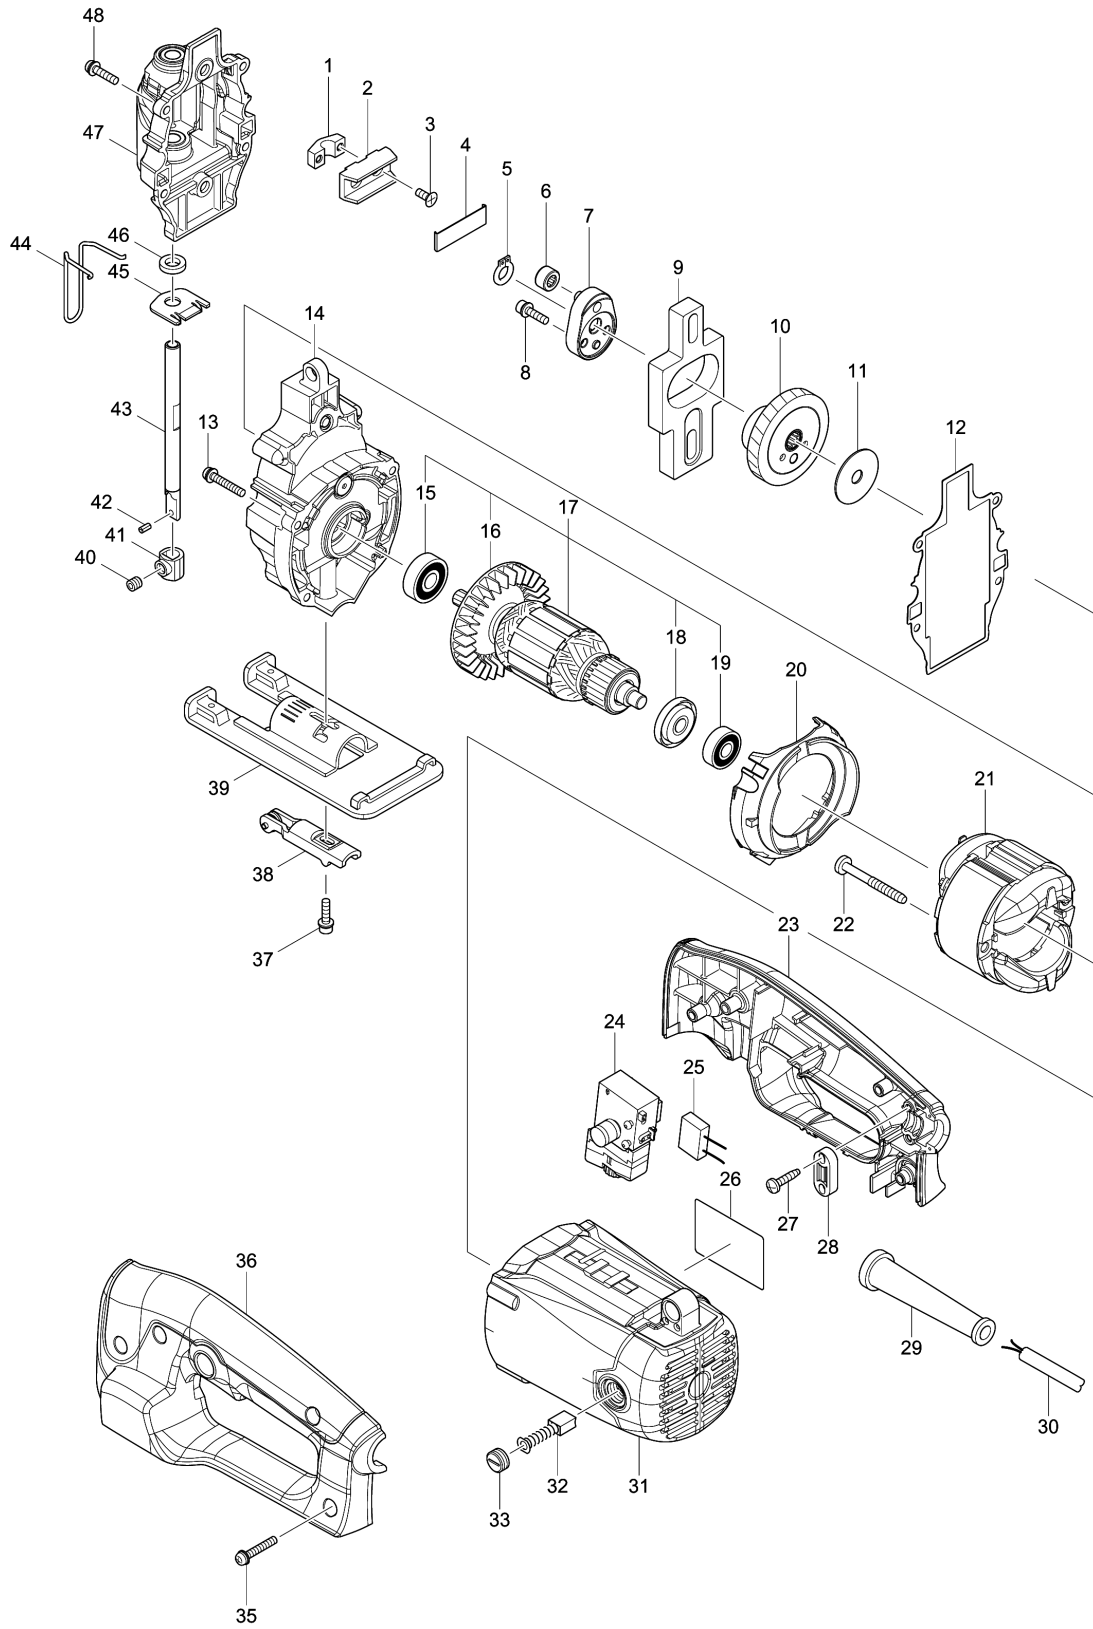

Model No.M4302 JIG SAW

Model No.M4302 JIG SAW

មុខ ទំនិញ	លេខផ្នែក	ព័ណ៌នា	I/C	Qty	New/Old	Sales	Purch.	Note
001	318371-4	SLIDER SUPPORT		1				
002	325600-8	ឃ្នកឧបករណ៍រំកិល		1				
003	265035-0	វិស M4X10		2				
004	346057-0	សន្ទះទប់ក្បាលខ្មៅ		1				
005	961004-6	ប្រែរ (ext) S-8		1				
006	212960-6	NEEDLE BEARING 607		1				
007	158873-6	បន្ទះដៃករវៃ		1				
008	922122-5	ប៊ូឡុងក្បាលសោកាន់ M4X14		2				
009	313161-0	បន្ទះលំនឹង		1				
010	158913-0	ពីញ៉ុងបញ្ជិត 49 ពេញលេញ		1				
C10	212953-3	NEEDLE BEARING 810		2				
011	267402-5	កាក់សំប៉ែត 8		1				
012	442145-2	ដៃកខ្ចាស់		1				
013	265101-3	វិសក្បាលម្នក M4X25		4				
014	158870-2	ប្រអប់ពីញ៉ុង		1				
015	210063-0	BALL BEARING 629ZZ		1				
016	240118-7	កង្ហារ 65		1				
017	513783-8	សំណុំដុំភ្លើង 220V		1				
D10		INC. 15,16,18,19						
018	681644-1	កាក់អ៊ីសូឡង់		1				
019	210029-0	BALL BEARING 608ZZ		1				
020	450933-3	សន្ទះការពារ		1				
021	594588-5	សំណុំខ្នើយ 220-240V		1				
C10	654450-7	ដូមីណូវិង		2				
C20	654485-8	តំណដែលគ្មានអ៊ីសូឡង់		2				
022	266466-6	វិស 5X45		2				
023	188618-8	ឈុតដៃកាន់		1				
D10		INC. 36						
024	650616-7	កុងតាក់ DGQ-1104H-02		1				
026	853P99-8	ផ្លាកឈ្មោះ: M4302		1				
027	266326-2	វិស 4X18		2				
028	687124-5	STRAIN RELIEF		1				
029	682569-2	CORD GUARD 8-85		1				
030	691284-7	ខ្សែភ្លើង 0.75-2-2.0		1				
031	144746-9	សម្បកម៉ូទ័រ		1				
C10	643455-2	ដើងទប់ធ្យូង 6X9		2				
032	B-80391	CARBON BRUSH SET CB-411A		1				
033	643987-9	BRUSH HOLDER CAP 5-8		2				
035	265101-3	វិសក្បាលម្នក M4X25		4				
036	188618-8	ឈុតដៃកាន់		1				
D10		INC. 23						