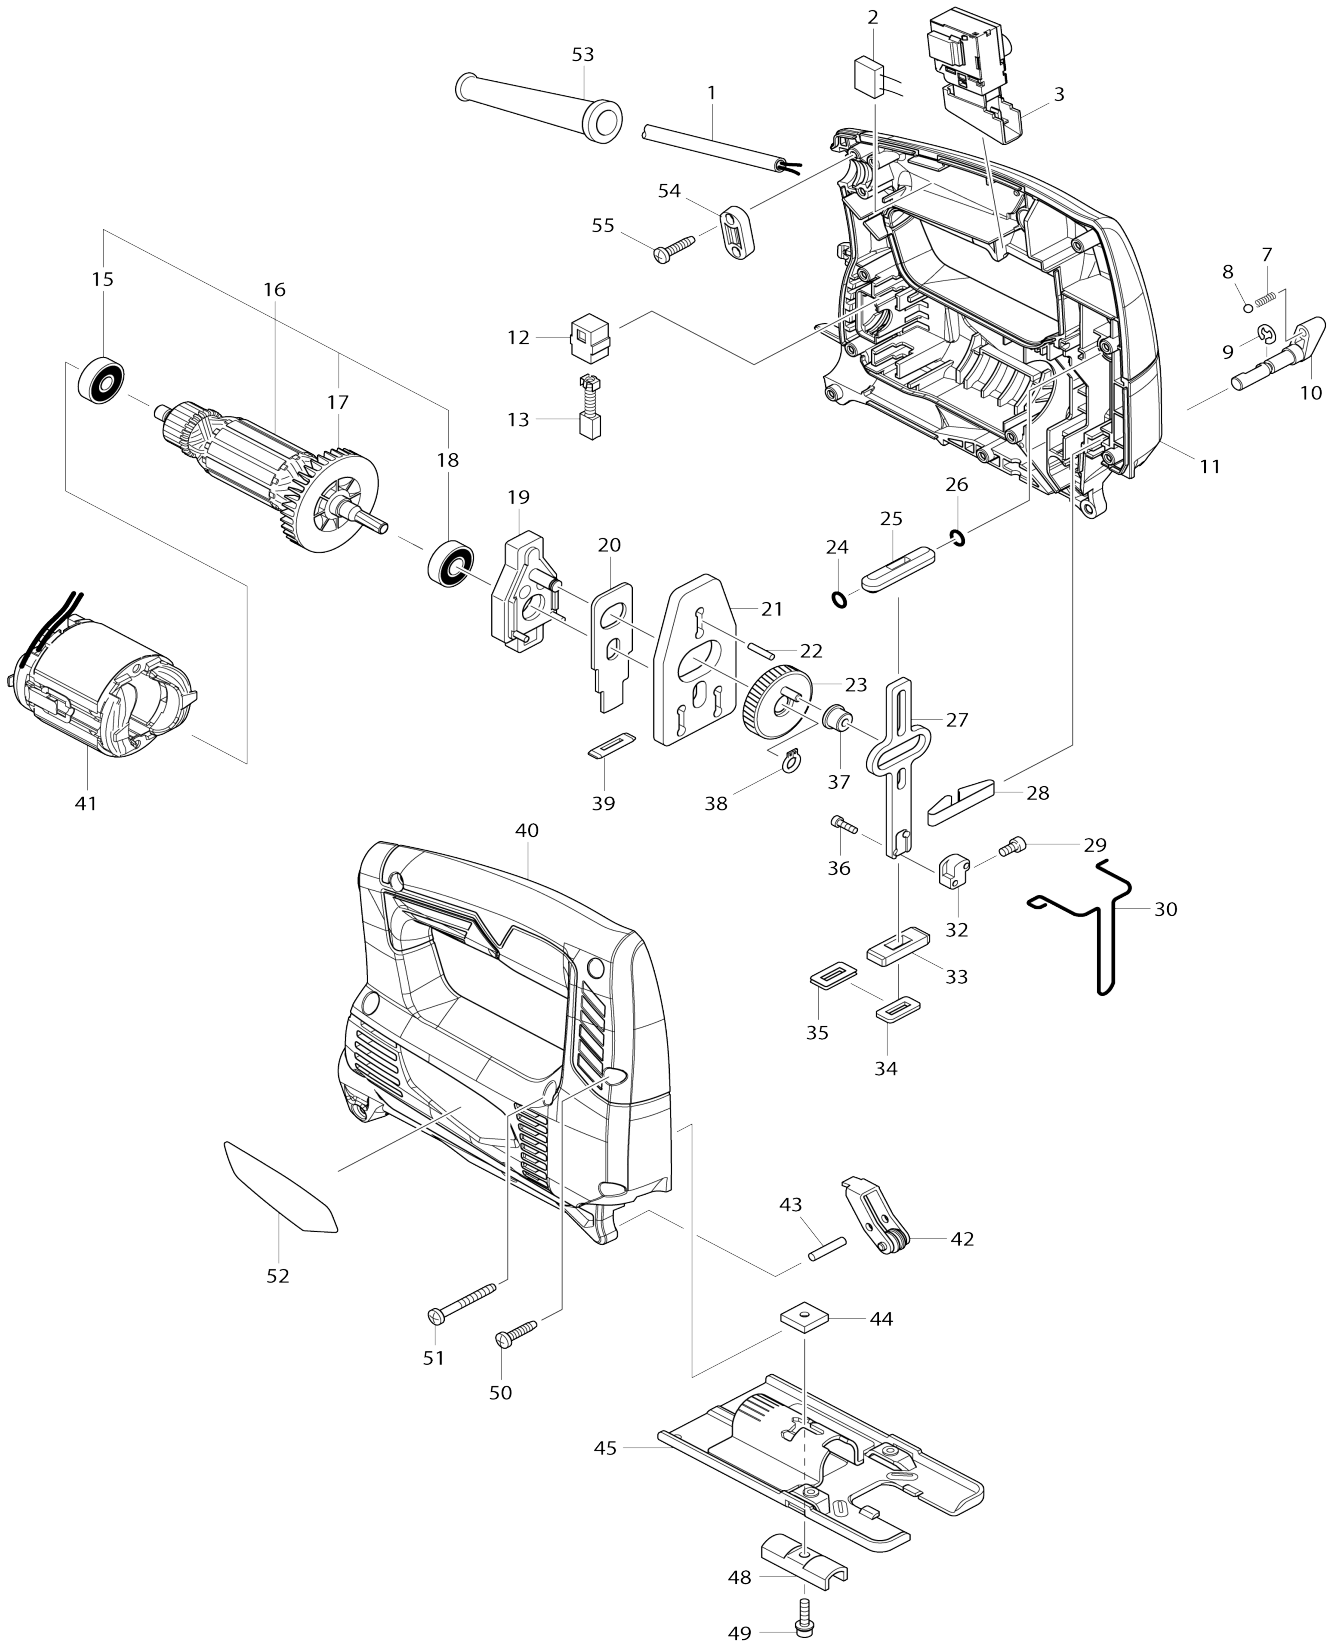

Model No.M4301 JIG SAW

Model No.M4301 JIG SAW

Item No.	Parts No.	Description	Interchangeability	Q'ty	New/Old	Sales Price (USD)	Purchase Price(USD)	Note1	Note2
001	691284.7	ខ្សែកែវ 0,75-2-2,0		1					
003	650633.7	កង់ត្រង់ DGQ.1104H.03		1					
007	233151-6	រន្ធរបង្ហាញ 4		1					
008	216008.6	យ៉ាងដៃ 4		1					
009	961011-9	រន្ធរបង្ហាញ (ខ្សែកែវ) E-4		1					
010	272267-2	កន្លែង 19		1					
011	183E27.6	ឈ័តសម្រប		1					
C10	263002-9	កន្លែងស្រោច 4		2					
D10		INC. 40							
012	643552-4	ដងប្រយោជន៍ 5-8		2					
013.1	B.80254	CARBON BRUSH SET CB.64A		1					
015	210030-5	ប្រដាប់ប្រយោជន៍ 627ZZ		1					
016-1	510410-8	ស្រោចដង 220V		1					
D10		INC. 15,17,18							
017	241881-5	កង់ 52		1					
018-1	210200-6	ប្រដាប់ប្រយោជន៍ 608DDW		1					
019	152600-3	ស្រោចប្រដាប់		1					
020	344683.9	បន្ទាត់		1					
021	344614.8	បន្ទាត់		1					
022	256254-9	កន្លែង 3		1					
023	153260.4	ពង្រាង		1					
024	213038-8	រន្ធរបង្ហាញ 5		1					
025	313082-6	បន្ទាត់ប្រដាប់		1					
026	213038-8	រន្ធរបង្ហាញ 5		1					
027	344613-0	ប្រដាប់		1					
028	232183-0	ស្រោចជន្រស		1					
029	922107-1	ប្រដាប់ប្រយោជន៍ M4X8		1					
030	323748-0	ខ្សែកែវស្រោច		1					
032	313140-8	អង្កាត់កែវ		1					
033	313086-8	ម្រាមប្រដាប់		1					
034	423307-1	រន្ធរបង្ហាញ		1					
035	344686-3	បន្ទាត់		1					
036	266177-3	ប្រដាប់ប្រយោជន៍ M3X10		2					
037	257683-9	ប្រដាប់ 4		1					
038	961002-0	ហ្វឺន (ext) S-6		1					
039	416703-0	រន្ធរបង្ហាញ		1					
040	183E27.6	ឈ័តសម្រប		1					
C10	263002-9	កន្លែងស្រោច 4		2					
D10		INC. 11							
041	633733-8	ខ្សែ 220-240V		1					
042	158392-2	ស្រោចប្រដាប់		1					
043	256117-9	កន្លែង 4		1					
044	343540-8	ដៃប្រដាប់		1					
045	163397-9	ប្រដាប់		1					
048-1	344685-5	បន្ទាត់អង្កាត់		1					
049	922128-3	ប្រដាប់ប្រយោជន៍ M4X16 WR		1					
050	265995-6	ស្រោចប្រដាប់ 4X18		9					