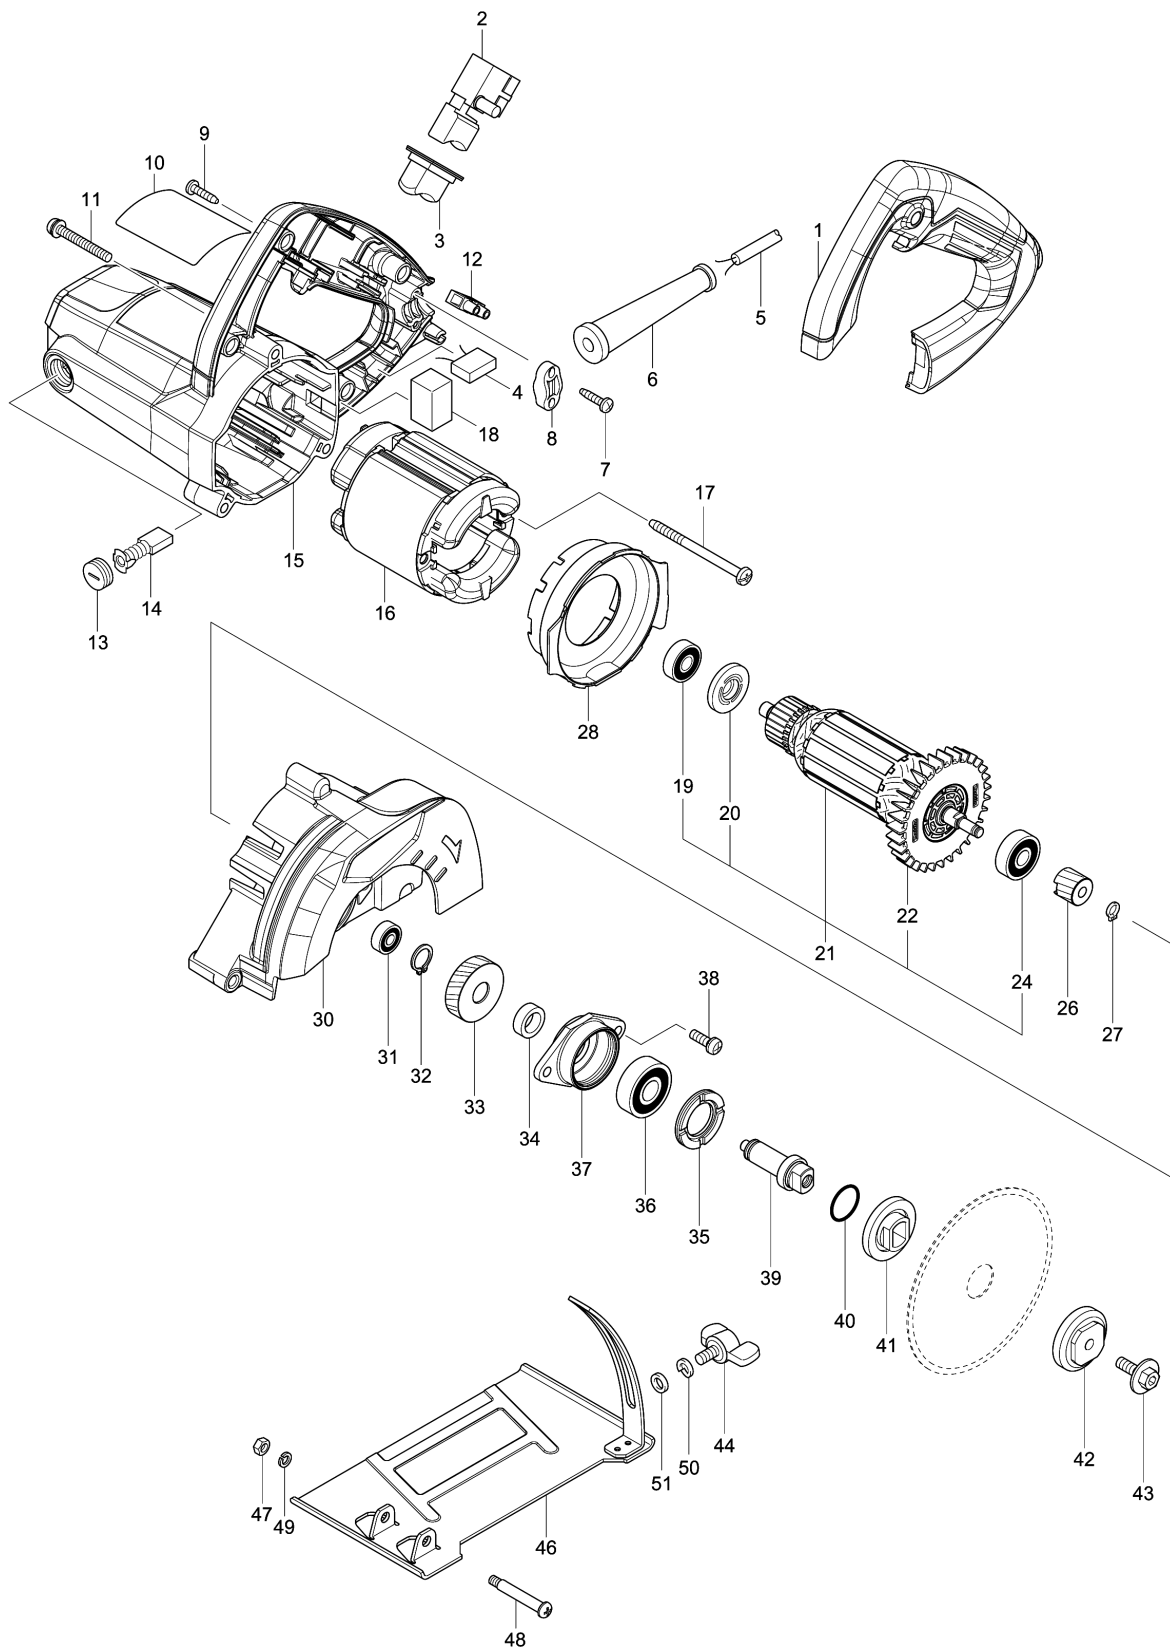

Model No.M4101 125MM CUTTER

Model No.M4101 125MM CUTTER

មុខទំនិញ	លេខផ្នែក	ព័ណ៌នា	I/C	Qty	New/Old	Sales	Purch.	Note
001	457566-5	គម្របនៃកាន់		1				
002	650239-1	កុងតាក់ FA1-6/1B		1				
003	421812-2	គម្របការពារឆ្នើម		1				
005	691284-7	ខ្សែភ្លើង 0.75-2-2.0		1				
006-1	682106-2	CORD GUARD		1				
007-1	265652-6	វិស 4X18		2				
008	687124-5	STRAIN RELIEF		1				
009-1	265652-6	វិស 4X18		4				
010	853C04-7	ផ្លាកឈ្មោះ M4101		1				
011	265104-7	វិសក្បាលម្នាក់ M5X40		3				
013-2	643750-0	BRUSH HOLDER CAP 7-11		2				
014	191963-2	ធ្នង		1				
015	144446-1	សម្បកម៉ូទ័រ		1				
C10	643708-9	ដើងទប់ធ្នង 5-11		2				
016	590065-5	សំណុំខ្លឹម 220V		1				
C10	654020-2	ដូមីណូរីង 36L		2				
C20	654501-6	កំណែលក្ខណៈអ៊ីសូឡង់ P-1.25		2				
017	266389-8	វិស 5X70		2				
019	210029-0	BALL BEARING 608ZZ		1				
020	681644-1	កាក់អ៊ីសូឡង់		1				
021	513813-5	សំណុំដុំភ្លើង 220V		1				
D10		INC. 19,20,22,24						
022	240109-8	កង្ហារ 70		1				
024	210125-4	BALL BEARING 629DDW		1				
026	227738-4	ពីញ្ជងបញ្ជិត 17		1				
027	961002-0	ប្រែរ (ext) S-6		1				
028	452461-4	សន្ទះការពារ		1				
030	144445-3	ប្រអប់ផ្លែ		1				
C10	213445-5	វិញ្ញាងអក្សរ O 26		1				
031	210028-2	BALL BEARING 606ZZ		1				
032	961052-5	ប្រែរ (ext) S-12		1				
033	227739-2	ពីញ្ជងបញ្ជិត 44		1				
034	257173-2	វិញ 12		1				
035	285852-2	BEARING RETAINER 19-33		1				
036	211145-1	BALL BEARING 6201ZZ		1				
037	318682-7	BEARING BOX		1				
038	265120-9	វិសក្បាលម្នាក់ M5X16		2				
039	326013-6	ប្រលូញ		1				
040	213279-6	វិញ្ញាងអក្សរ O 18		1				
041	224080-4	ដុំទប់ខាងក្នុង 36		1				
042	224081-2	ដុំទប់ផ្លែខាងក្រៅ 36		1				
043	266510-9	ប៊ូឡុងក្បាលសោរតាន់ឆកោណ មានកាក់ទប់ M6X18		1				
044	265754-8	វិសម្បរដោយដៃ M6X12		1				
046	165630-5	បាត		1				
047	252175-3	HEX. NUT M5		1