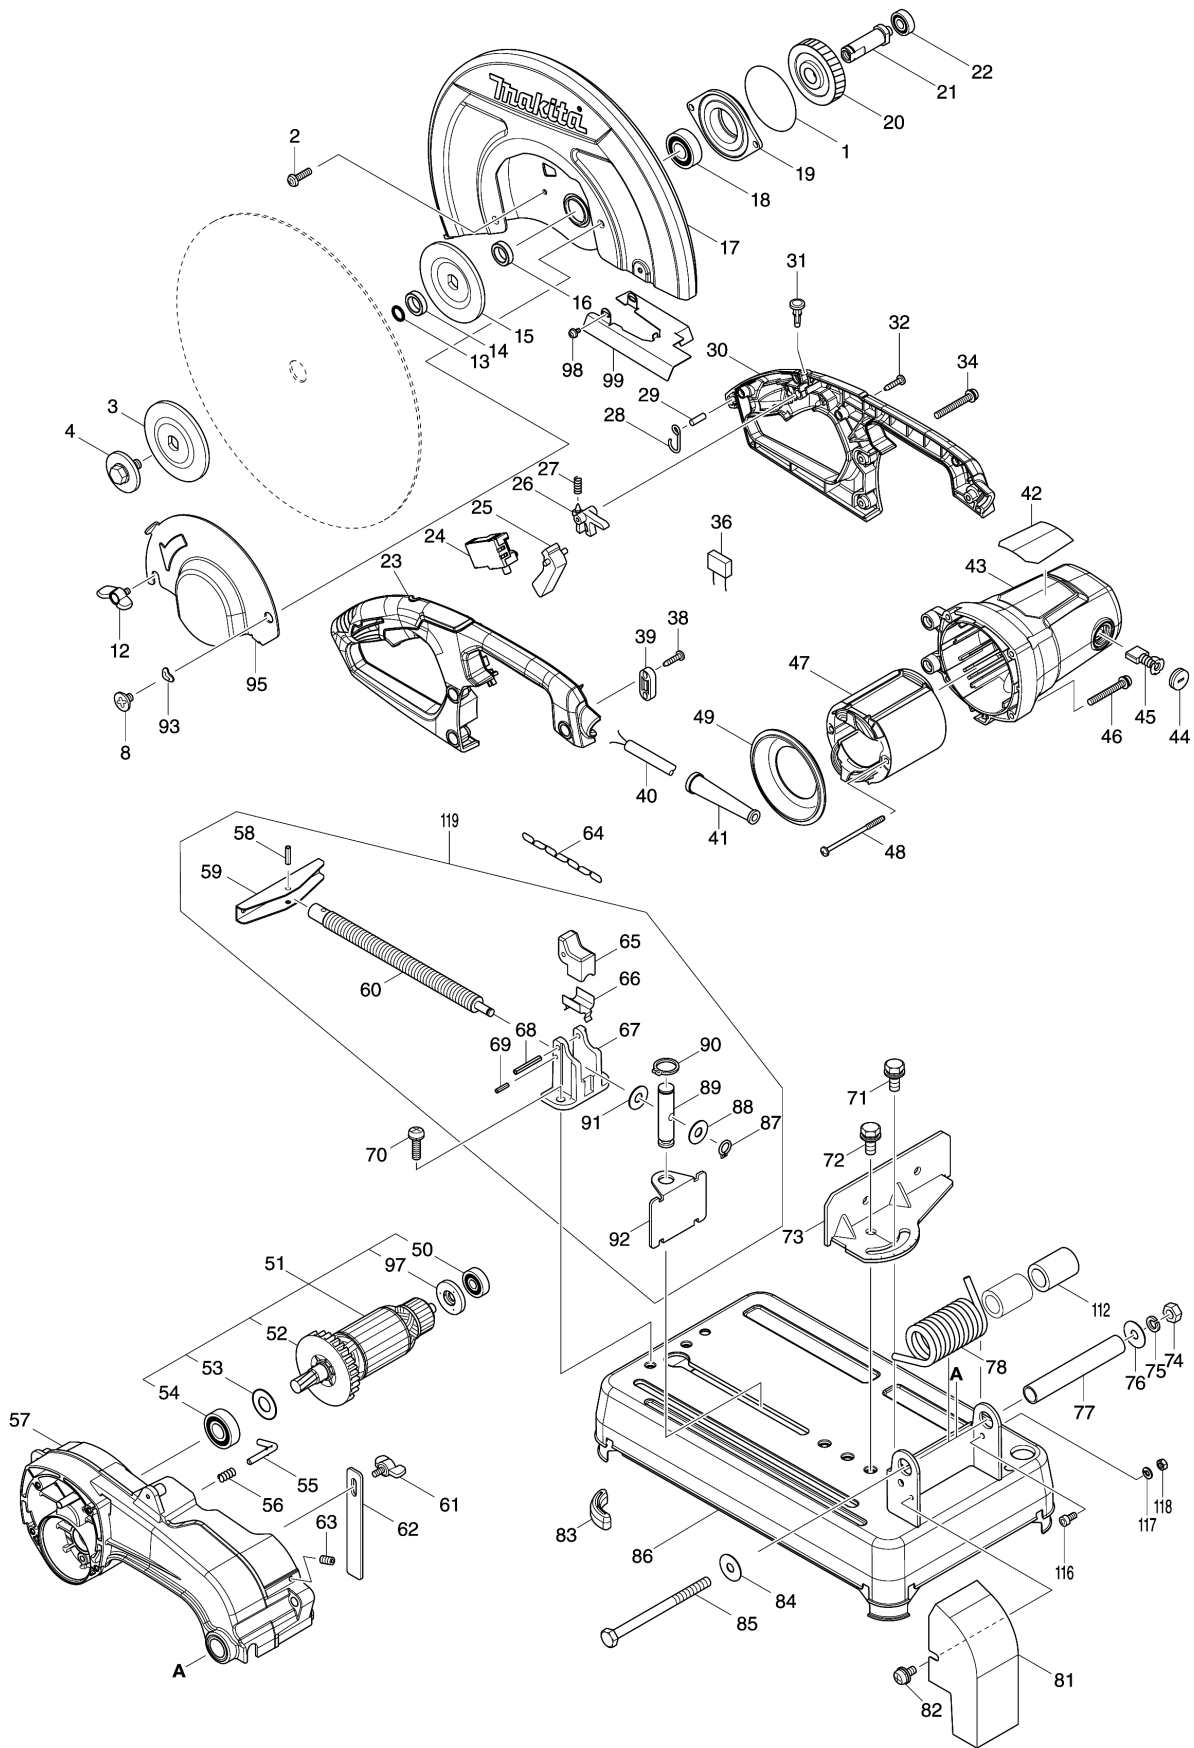

Model No.LW1401 355MM PORTABLE CUT-OFF

Model No.LW1401 355MM PORTABLE CUT-OFF

មុខ ទំនិញ	លេខផ្នែក	ព័ណ៌នា	I/C	Qty	New/Old	Sales	Purch.	Note
001	213858-0	វិញ្ញាងអក្សរ O 65		1				
002	265122-5	វិសក្សាលម្អក M5X20		4				
003	224299-5	ដុំទប់ខាងក្នុង 90		1				
004	251680-7	ប៊ូឡុងក្បាលឆកោណ M10X25		1				
007	161398-1	SAFETY GUIDE	S	1				
008	265121-7	វិស M6		1				
012	265754-8	វិសម្បវដោយដៃ M6X12		1	*			
013	213180-5	វិញ្ញាងអក្សរ O 14		1				
014	257255-0	វិញ 17		1				
015	224299-5	ដុំទប់ខាងក្នុង 90		1				
016	257255-0	វិញ 17		1				
017	161400-0	គម្របសុវត្ថិភាព		1				
018	211282-1	BALL BEARING 6203ZZ		1				
019-1	136029-1	BEARING BOX ASSY		1				
D10		INC. 1						
020	227811-0	ពីញ្ចុងបញ្ជិត 50		1				
021	324321-9	ប្រល្លញ		1				
022	210067-2	BALL BEARING 6000ZZ		1	*			
022-1	210199-5	BALL BEARING 6000ZZ	O	1				
023	183C14-3	ឈុតដៃកាន់		1				
D10		INC. 30						
024	650716-3	កុងតាក់ TGC31B		1				
025	418141-2	គន្លឹះកុងតាក់		1				
026	418139-9	SWITCH LOCK		1				
027	231397-8	វិសរបង្ហាប់ 4		1				
028	281216-8	ឧបករណ៍ទំព្រក		1				
029	268101-2	កន្ត្រាស់ 6		1				
030	183C14-3	ឈុតដៃកាន់		1				
D10		INC. 23						
031-1	417113-4	SWITCH BUTTON		1				
032	266326-2	វិស 4X18		4				
034	265104-7	វិសក្បាលម្អក M5X40		3				
038	266326-2	វិស 4X18		2				
039	687140-7	STRAIN RELIEF		1				
040	691237-6	ខ្សែភ្លើង 1.25-2-3.0		1				
041	682574-9	CORD GUARD 10-90		1				
042	851S55-0	ផ្លាកឈ្មោះ LW1401		1				
043	143463-8	សម្បកម៉ូទ័រ		1				
C10	643712-8	ដើងទប់ធ្យូង		2				
044	643700-5	BRUSH HOLDER CAP 7-18		2				
045	B-80341	CARBON BRUSH SET CB-203A		1				