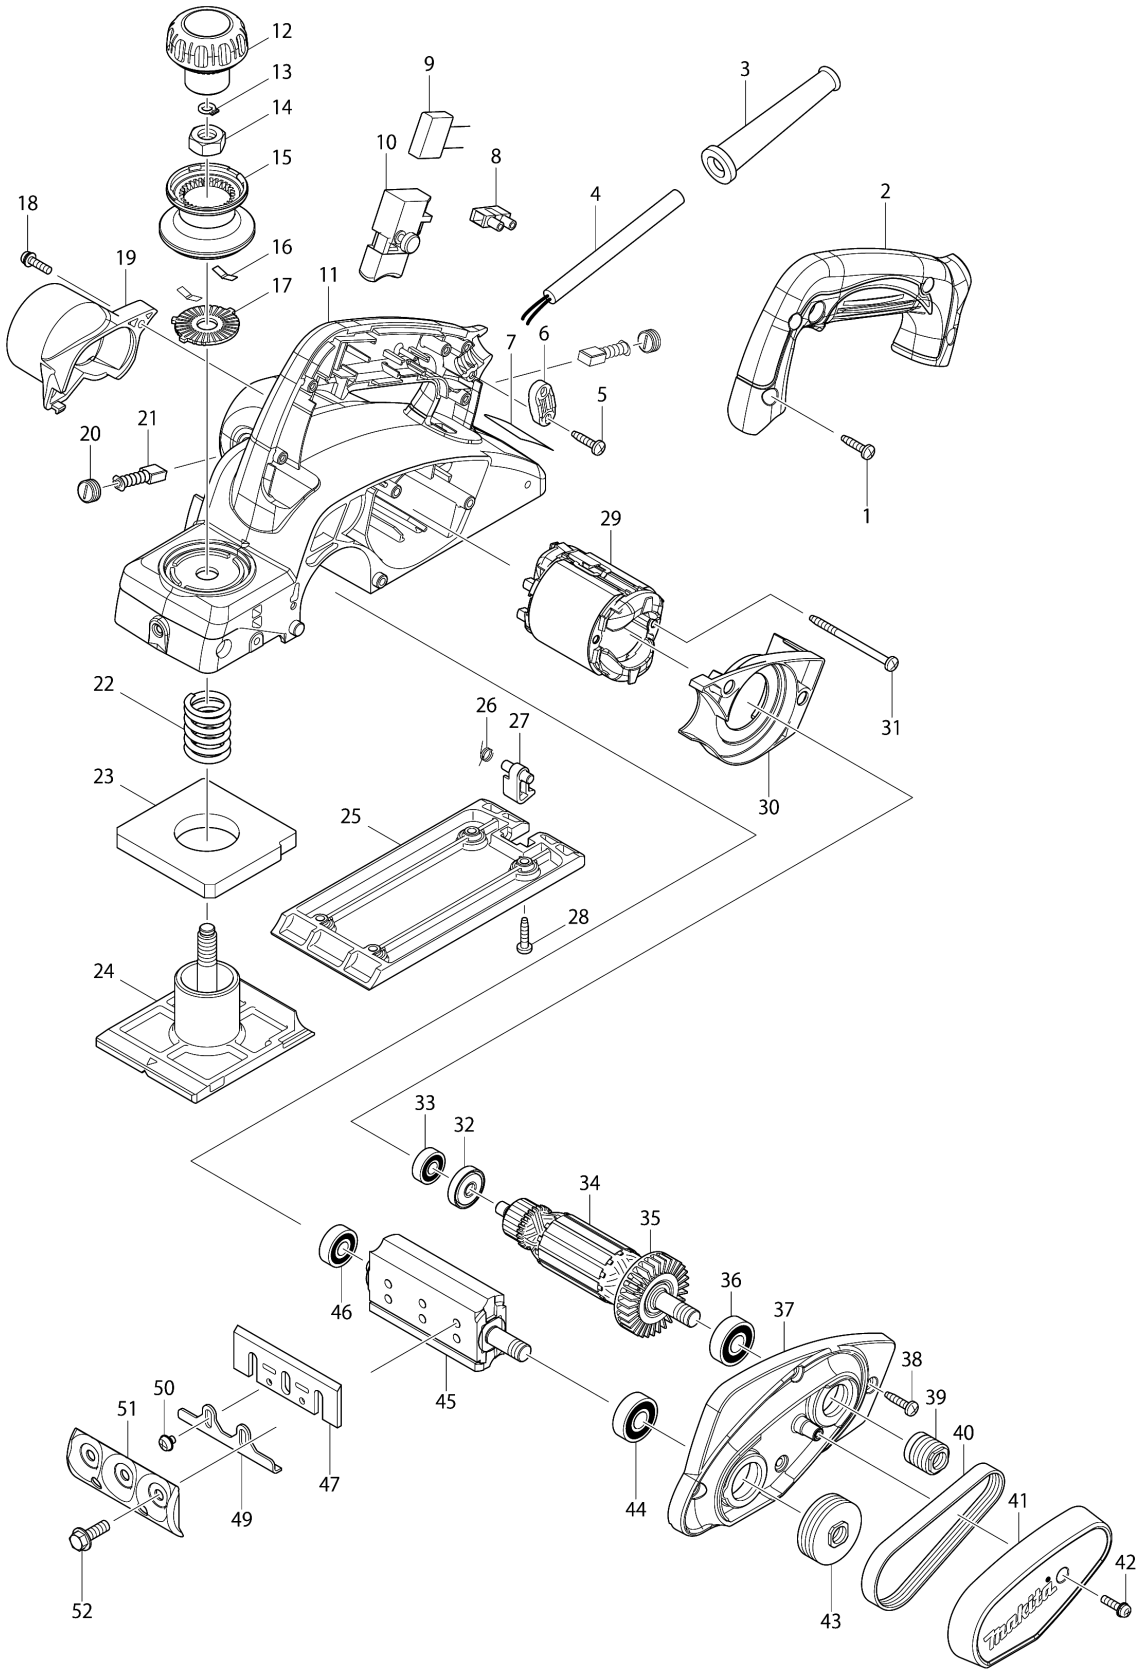

Model No.KP0800 POWER PLANER 82MM

Model No.KP0800 POWER PLANER 82MM

មុខ ទំនិញ	លេខផ្នែក	ព័ណ៌នា	I/C	Qty	New/Old	Sales	Purch.	Note
001	266326-2	វិស 4X18		4				
002	451314-4	គម្របដែកាន់		1				
003	682504-0	CORD GUARD 10-85		1				
004	691015-4	ខ្សែភ្លើង 0.75-2-2.5		1				
005	266326-2	វិស 4X18		2				
006	687140-7	STRAIN RELIEF		1				
007	867138-2	ផ្លាកឈ្មោះ: KP0800		1				
010	650236-7	កុងតាក់ SGEL115CDY-13		1				
011	140197-4	តូចម្យង		1				
C10	643455-2	ជើងទប់ធ្យង 6X9		2				
012	451328-3	គម្របឧបករណ៍សម្រាប់ កាន់មូល		1				
013	961004-6	ប្រែរ (ext) S-8		1				
014	264028-4	HEX. NUT M10		1				
015-1	451324-1	ឧបករណ៍សម្រាប់កាន់មូល		1				
016	232185-6	សន្លឹកជន្លៀស		2				
017-1	346110-2	បន្ទះសាបាប		1				
018	911128-8	វិសក្បាលមួក M4X16 WR		1				
019	451393-2	គម្របបន្ទះដែក		1				
020	643550-8	BRUSH HOLDER CAP 5-8		2				
021	B-80391	CARBON BRUSH SET CB- 411A		1				
022	231004-3	វិស័របង្គាប់ 18		1				
023	421007-7	ទ្រនាប់កៅស៊ូ		1				
024-1	319010-9	បាតខាងមុខ		1				
025-1	319009-4	បាត		1				
026	231698-4	វិស័របន្លឹង 7		1				
027	451392-4	ជើងទប់		1				
028	266326-2	វិស 4X18		4				
029	593718-5	សំណុំខ្នើយ 220-240V		1				
C10	654100-4	ដូមីណូរឹង		2				
C20	654501-6	តំណដែលគ្មានអ៊ីសូឡង់ P-1.25		2	*			
C21	654485-8	PARALLEL SPLICE	O	2				
030	451327-5	សន្ទះការពារ		1				
031	266334-3	វិស 4X60		2				
032	681652-2	កាក់អ៊ីសូឡង់		1				
033	210017-7	BALL BEARING 607DDW		1				
034	515793-1	សំណុំដុំភ្លើង 220V		1				
D10		INC. 32,33,35,36						
035	240052-1	កង្ហារ 46		1				
036	211088-7	BALL BEARING 6000DDW		1				
037	140201-9	តូចបំប្លែង		1				