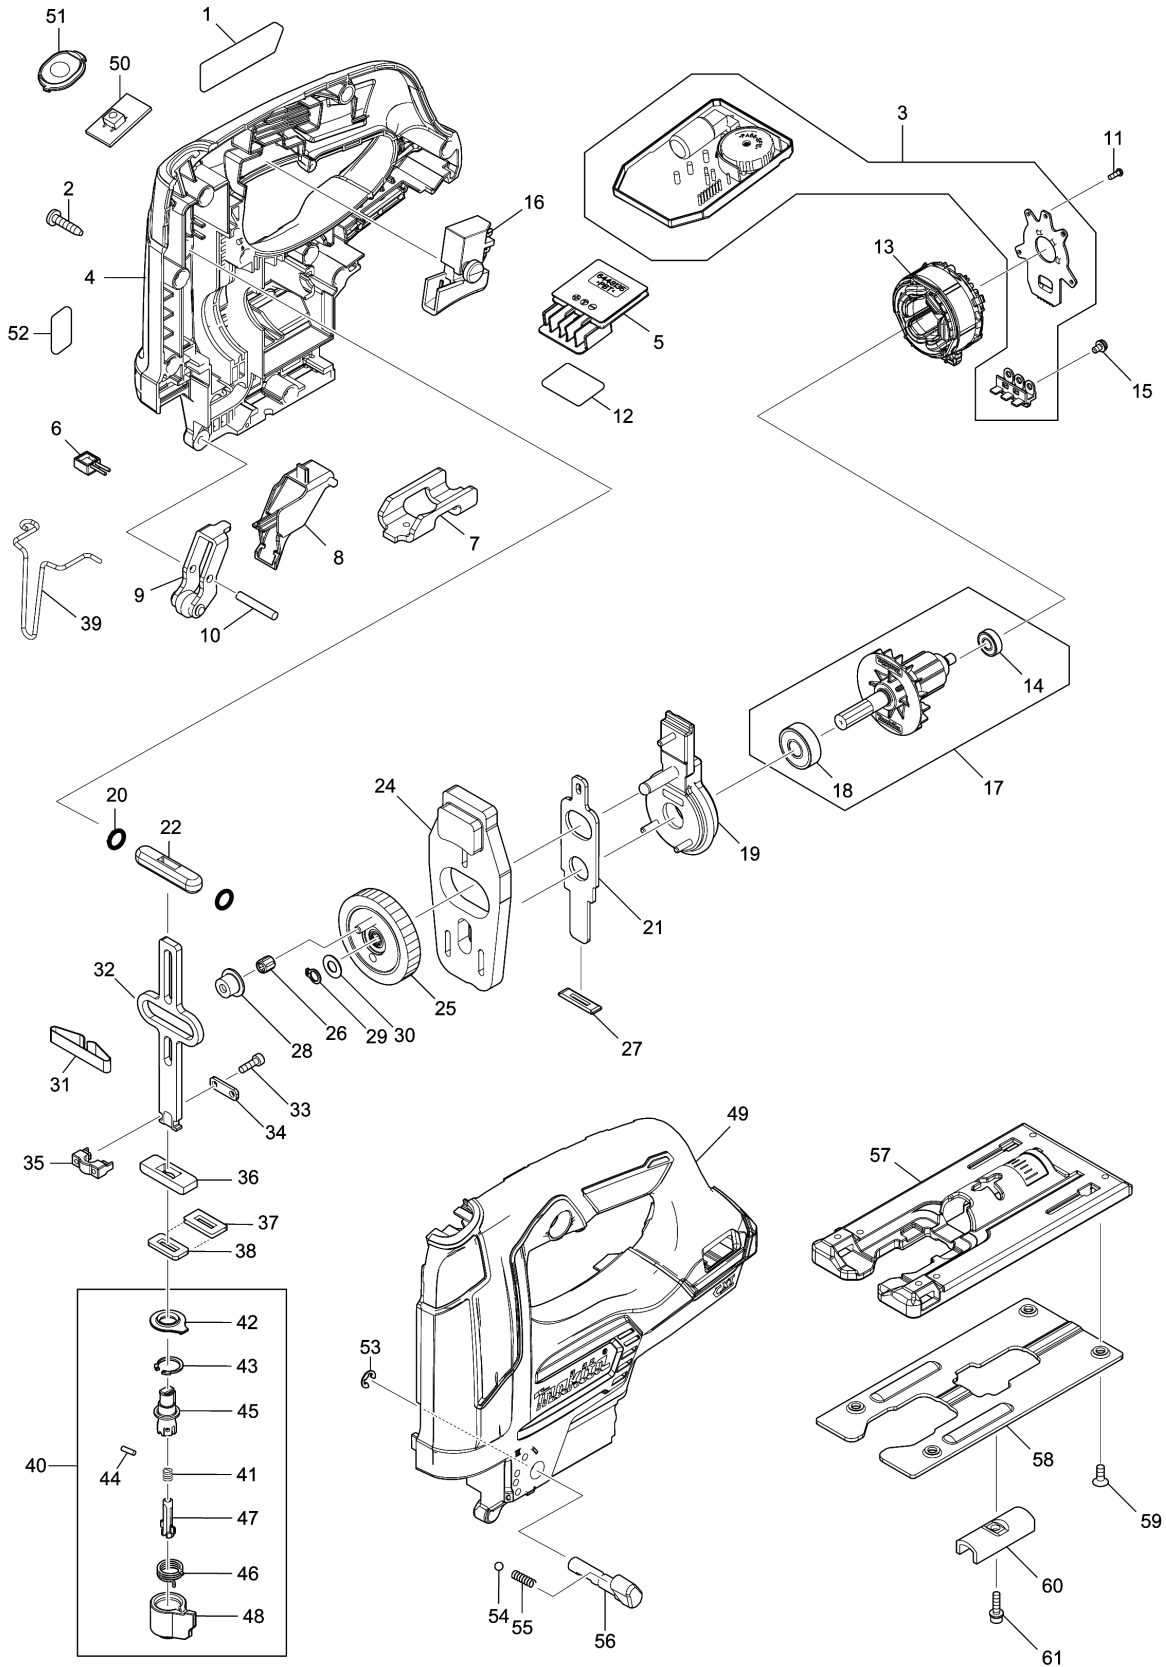

# Model No. JV103D CORDLESS JIG SAW

Model No.JV103D CORDLESS JIG SAW

មុខ ទំនិញ	លេខផ្នែក	ព័ណ៌នា	I/C	Qty	New/Old	Sales	Purch.	Note
001	853P71-0	ផ្លាកឈ្មោះ JV103D		1				
002	266326-2	វិស 4X18		10				
003A	620711-7	ដុំបញ្ជា		1	*			
003-1A	620907-0	CONTROLLER	<	1				
003-1B	620907-0	CONTROLLER		1				
004	183H18-5	ឈុតសម្បក		1				
D10		INC. 49						
005	644813-5	ដូមីណូ		1				
006	620713-3	សៀគ្វី Led		1				
007	347251-7	HOLDER		1				
008	457866-3	RETAINER GUIDE		1				
009	144629-3	RETAINER COMPLETE		1				
010	256206-0	កន្លាស់ 4		1				
011	266490-9	វិស 2X6		3				
012	853P79-4	ស្លាកសញ្ញាលេខសេរី JV103D		1				
013	629281-3	ស្ពាន់		1				
014	211157-4	BALL BEARING 695ZZ		1				
015	652069-6	វិស M3X6		3				
016	650251-1	កុងតាក់ SGEL106C-4		1				
017	519452-9	សំណុំរ៉ូតទ័រ		1	*			
D10		INC. 14,18			*			
017-1	519452-9	សំណុំរ៉ូតទ័រ	O	1				
D10		INC. 14,18						
018	210005-4	BALL BEARING 608DDW		1				
019	144820-3	សំណុំបាដាង		1				
020	213038-8	វិញ្ញាណអក្សរ O 5		2				
021	347249-4	បន្ទះរុញ		1				
022	313082-6	SLIDER GUIDE		1				
024	310812-6	បន្ទះលំនឹង		1				
025	144630-8	ពីញ៉ុង		1				
026	212965-6	បាដាង 407		1				
027	416703-0	រឹងទប់ធ្នូលី		1				
028	257804-3	បំពង់ 7		1				
029	961002-0	ប្រែរ (ext) S-6		1				
030	253715-0	កាក់សំប៉ែត 6		1				
031	232183-0	សន្លឹកជន្លៀស		1				
032	347250-9	SLIDER		1				
033	266177-3	ប៊ូឡុងក្បាលសោកាន់ M3X10		2				
034	347247-8	បន្ទះ		1				
035	310811-8	BLADE CLAMP		1				
036	313086-8	SLIDER SUPPORT		1				