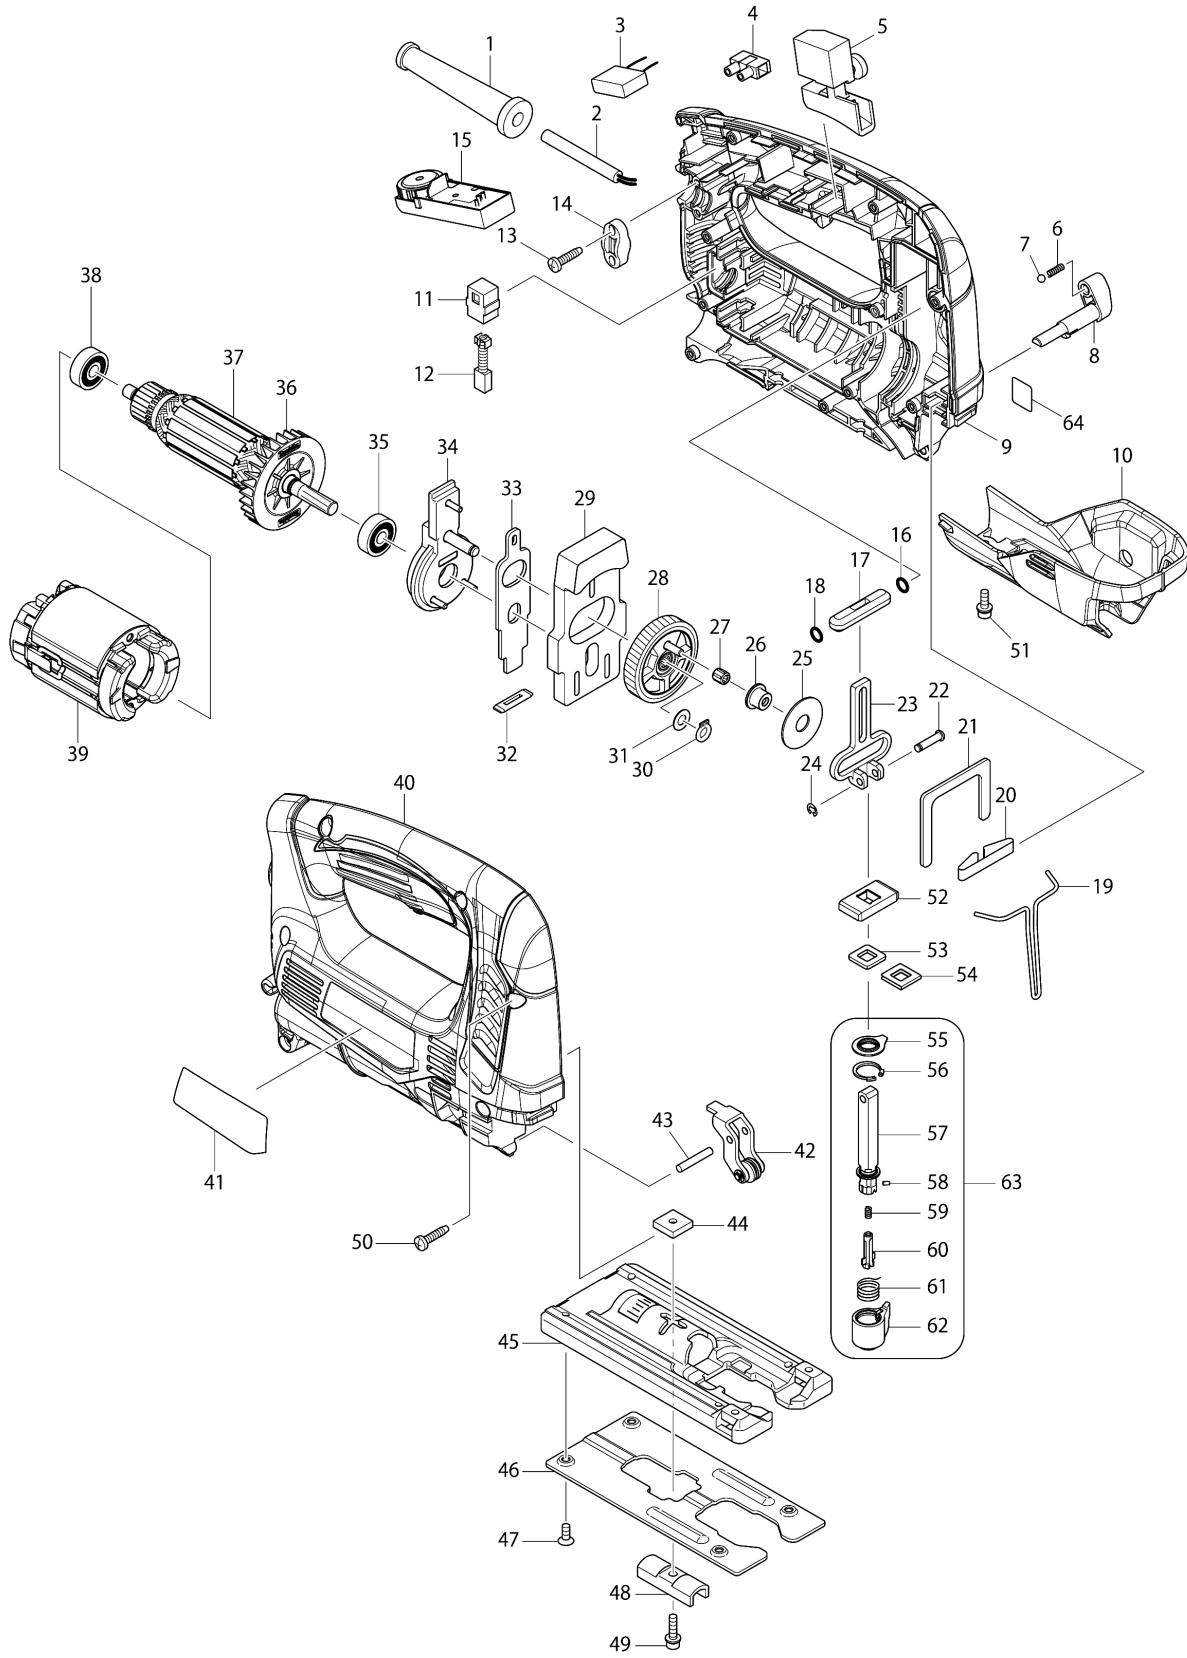

Model No. JV0600 JIG SAW

Model No.JV0600 JIG SAW

មុខ ទំនិញ	លេខផ្នែក	ព័ណ៌នា	I/C	Qty	New/Old	Sales	Purch.	Note
001	682504-0	CORD GUARD 10-85		1				
002	691015-4	ខ្សែភ្លើង 0.75-2-2.5		1				
005	650202-4	កុងតាក់ SGEL115CDY-8		1				
006	233151-6	វិស័របង្ហាប់ 4		1				
007	216008-6	ប្លឺដែក 4		1				
008	272269-8	គន្លឹះ 18		1				
009	187163-0	ឈុតសម្បក		1				
C10	263002-9	កន្លាស់កៅស៊ូ 4		2				
D10		INC. 40						
010	318751-4	គម្របសម្បក		1				
011	643552-4	ដើងទប់ធ្យូង 5-8		2				
012	B-80254	CARBON BRUSH SET CB-64A		1				
013	265995-6	វិស 4X18		2				
014	687140-7	STRAIN RELIEF		1				
015	620046-6	ដុំបញ្ជា		1				
016	213038-8	វិញ្ញាងអក្សរ O 5		1				
017	313082-6	SLIDER GUIDE		1				
018	213038-8	វិញ្ញាងអក្សរ O 5		1				
019	326092-4	ខ្សែភ្លើងសុវត្ថិភាព		1				
020	232183-0	សន្លឹកជន្លៀស		1				
021	346473-6	បន្ទះទប់ឧបករណ៍រំកិល		1				
022	268090-1	កន្លាស់ក្បាល 4		1				
023	310484-7	SLIDER		1	*			
023-1	313354-9	SLIDER	<	1				
024	961017-7	វិញ្ញាង (EXT) E-3		1				
025	253180-3	កាក់សំប៉ែត 10		1				
026	257804-3	បំពង់ 7		1				
027	212965-6	បាដាង 407		1				
028	141026-4	ពិញ្ញាង		1				
029	313216-1	បន្ទះលំនឹង		1				
030	961002-0	ប្រែរ (ext) S-6		1				
031	253715-0	កាក់សំប៉ែត 6		1				
032	416703-0	រឹងទប់ធ្យូង		1				
033	346471-0	បន្ទះរុញ		1				
034-1	144820-3	សំណុំបាដាង		1				
035	210005-4	BALL BEARING 608DDW		1				
036	240115-3	កង្ហារ 55		1				
037	515853-9	សំណុំដុំភ្លើង 220V		1				
D10		INC. 35,36,38						
038	210023-2	BALL BEARING 627DDW		1				
039	633788-3	ខ្នើយ 220V		1				