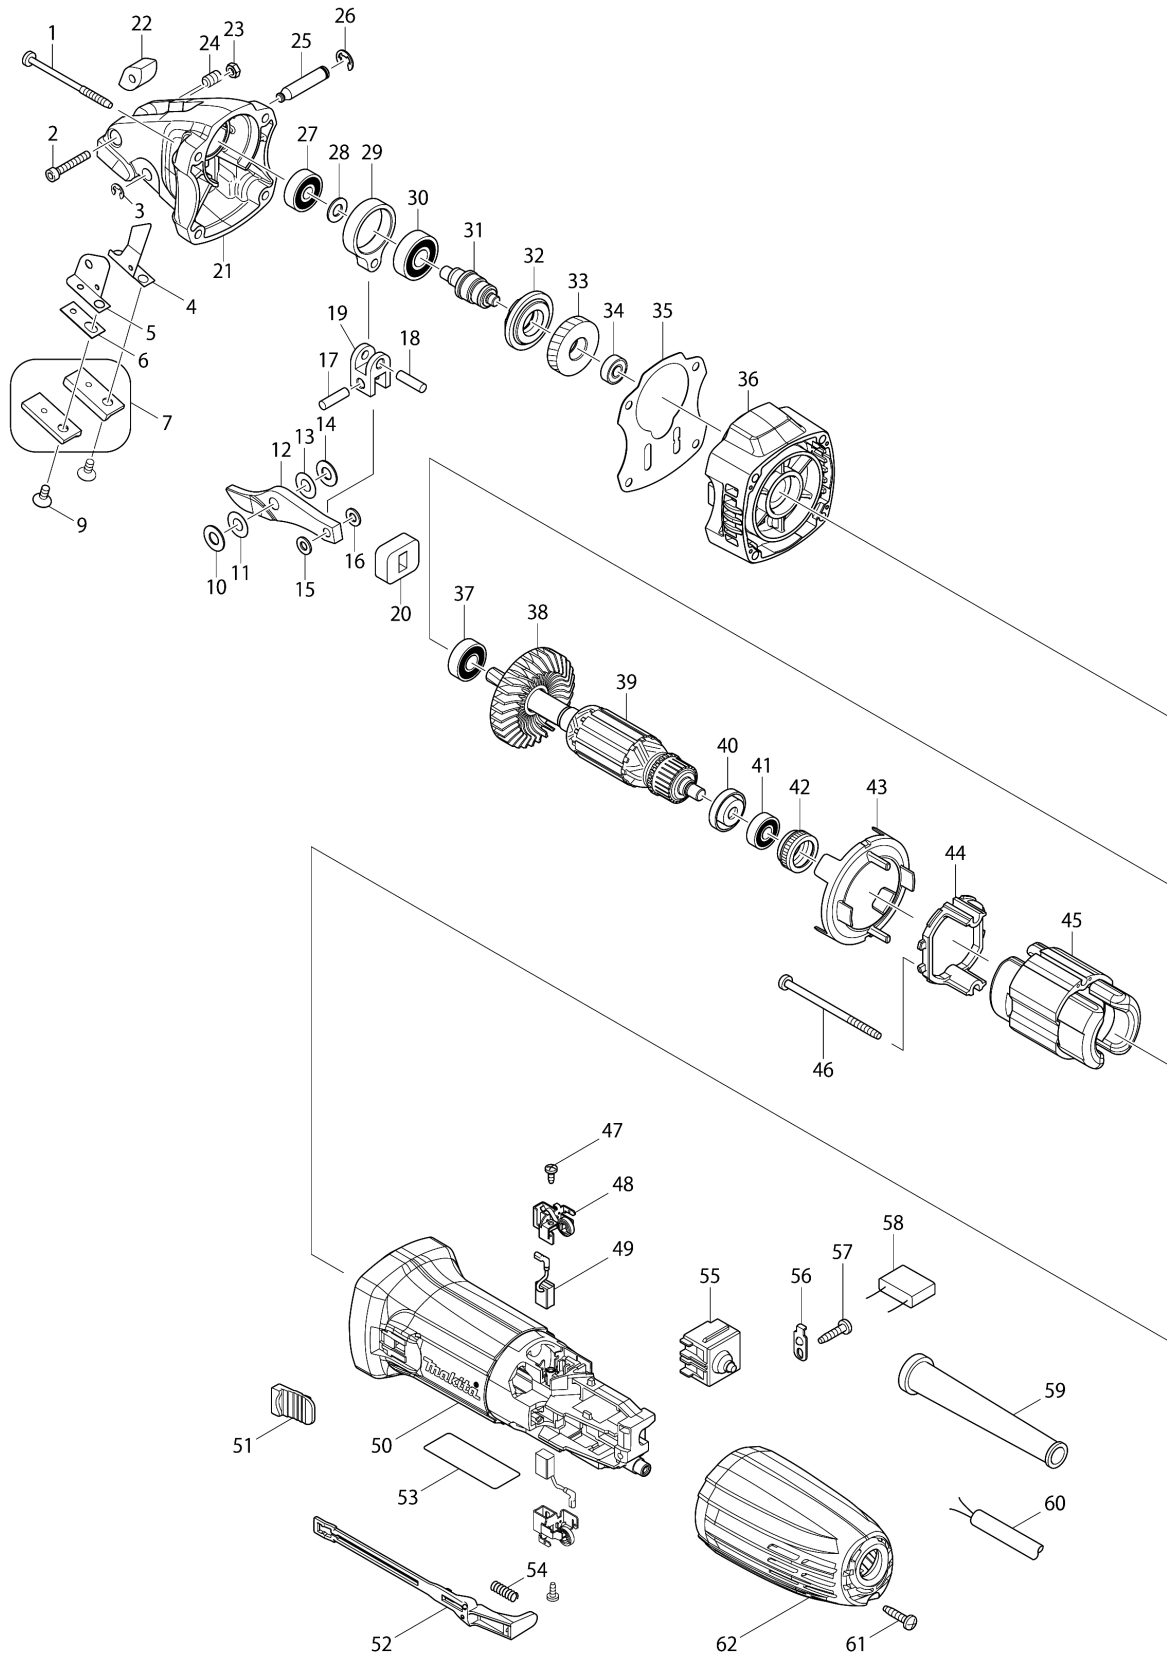

Model No.JS1601 1.6MM STRAIGHT METAL SHEAR

Model No.JS1601 1.6MM STRAIGHT METAL SHEAR

មុខ ទំនិញ	លេខផ្នែក	ព័ណ៌នា	I/C	Qty	New/Old	Sales	Purch.	Note
001	266091-3	TAPPING SCREW 4X50		4				
002	922147-9	HEX. SOCKET HEAD BOLT M4X25		1				
003	961011-9	STOP RING E-4		1				
004	346131-4	SLIP PLATE R		1				
005	343480-0	SLIP PLATE L		1				
006	343481-8	SPACER		1				
007	792533-6	SIDE BLADE SET		1				
009	251951-2	HEX. SOCKET HEAD BOLT M5X10		2				
010	261065-9	FLUOROPLASTIC WASHER 7		1	*			
010-1	261065-9	FLUOROPLASTIC WASHER 7	O	1	*			
010-2	261065-9	FLUOROPLASTIC WASHER 7	O	1				
011	253338-4	THIN WASHER 7		1				
012	792534-4	CENTER BLADE		1				
013	253338-4	THIN WASHER 7		1				
014	261065-9	FLUOROPLASTIC WASHER 7		1	*			
014-1	261065-9	FLUOROPLASTIC WASHER 7	O	1	*			
014-2	261065-9	FLUOROPLASTIC WASHER 7	O	1				
015	267010-2	FLAT WASHER 5		1				
016	267010-2	FLAT WASHER 5		1				
017	256155-1	PIN 5		1				
018	256155-1	PIN 5		1				
019	331329-6	LINK		1				
020	423118-4	DUST COVER		1				
021	140506-7	CRANK HOUSING COMPLETE		1				
022	325727-4	BLOCK		1				
023	252083-8	HEX. LOCK NUT M4-7		1				
024	266085-8	H.S.SET SCREW(FLAT POINT)M6X10		1				
025	256733-7	PIN 7		1				
026	961012-7	STOP RING E-6		1				
027	211027-7	BALL BEARING 627ZZ		1				
028	253133-2	FLAT WASHER 7		1				
029	331273-7	ROD		1				
030	210067-2	BALL BEARING 6000ZZ		1				
031	325948-8	CRANK SHAFT		1				
032	325949-6	SEALING SCREW		1				
033	227731-8	HELICAL GEAR 40		1				
034	210033-9	BALL BEARING 696ZZ		1				
035	442161-4	GASKET		1				
036	140507-5	GEAR HOUSING COMPLETE		1				
037	210005-4	BALL BEARING 608DDW		1				