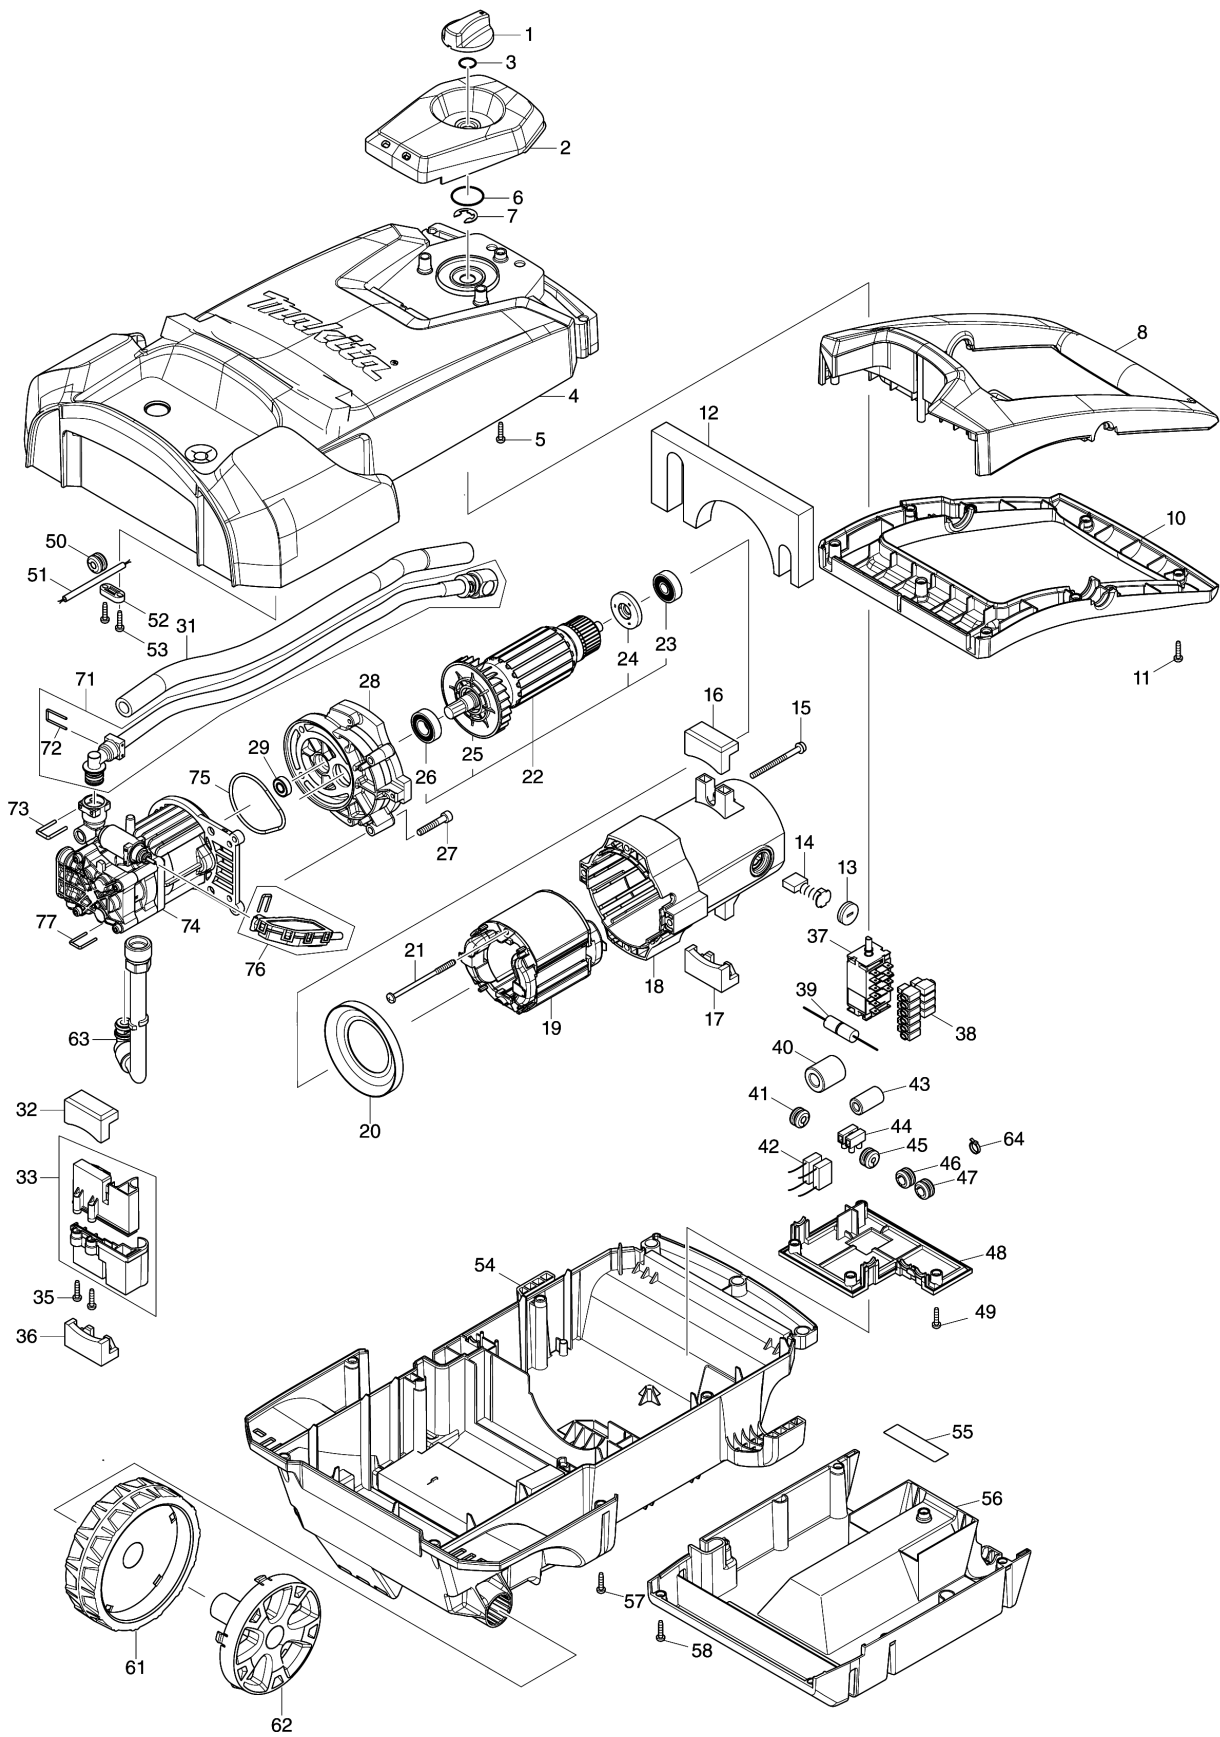

# Model No.HW1300 HIGH PRESSURE WASHER

Model No.HW1300 HIGH PRESSURE WASHER

Model No.HW1300 HIGH PRESSURE WASHER

មុខទំនិញ	លេខផ្នែក	ព័ណ៌នា	I/C	Qty	New/Old	Sales	Purch.	Note
001	456837-7	កុងតាក់កាច់ 50		1				
002	456844-0	គម្របខាងមុខ		1				
003	213176-6	វិញ្ញាងអក្សរ O 14		1				
004	143814-5	សម្បកម៉ូទ័រខាងមុខ		1				
005	266045-0	វិស 4X20		4				
006	213412-0	វិញ្ញាងអក្សរ O 29		1				
007	961062-2	វិញ្ញាង (EXT) E-12		1				
008	456840-8	ដងកាន់ខាងមុខ		1				
010	456842-4	ដៃកាន់ខាងក្រោយ		1				
011	266045-0	វិស 4X20		9				
012	424856-1	អេប៉ុងស្ត្រីស F		1				
013	643700-5	BRUSH HOLDER CAP 7-18		2				
014	B-80341	CARBON BRUSH SET CB-203A		1				
015	911288-6	វិសក្បាលម្នាក់ M5X65 WR		4				
016	424852-9	RUBBER CUSHION		1				
017	424852-9	RUBBER CUSHION		1				
018	143813-7	សម្បកម៉ូទ័រ		1				
C10	643712-8	ជើងទប់ធ្យូង		2				
019-1	639080-5	សំណុំខ្នើយ 220V		1				
C10	654197-3	ដូមីណូរិង		2				
C20	654502-4	កំណែដៃលក្ខានអ៊ីសូឡង់		2				
020	416131-9	សន្ទះការពារ		1				
021	265A13-6	វិស 5X85		2				
022	513468-6	សំណុំដុំភ្លើង 220V		1	*			
D10		INC. 23-26			*			
022-1	513468-6	សំណុំដុំភ្លើង 220V	O	1				
D10		INC. 23-26						
023	211067-5	BALL BEARING 6200ZZ		1				
024	681630-2	កាក់អ៊ីសូឡង់		1				
025	241908-1	កង្ហារ 80		1				
026	211236-8	BALL BEARING 6002DDW		1				
027	266586-6	ប៊ូឡុងក្បាលសោកាន់ M6X35		4				
028	143822-6	ប្រអប់ពីញ៉ង		1				
C10	263005-3	កន្ត្រាសកៅស៊ូ 6		1				
029	211166-3	BALL BEARING 698DDW		1				
031	424869-2	គម្របទុយោ		1				
032	424852-9	RUBBER CUSHION		1				
033	183D72-5	PUMP RETAINER SET		1				
035	266045-0	វិស 4X20		2				
036	424852-9	RUBBER CUSHION		1				
037	650775-7	កុងតាក់ 1703.4501		1				
038	686035-1	បំពង់កូសខ្សែភ្លើង		10				
039	632G73-3	សំណុំហ្វាយប្រិបចរន្ត		1				
041	682100-4	កៅស៊ូទ្រាប់		1				
044	654531-7	ប្រកដូមីណូ		1				