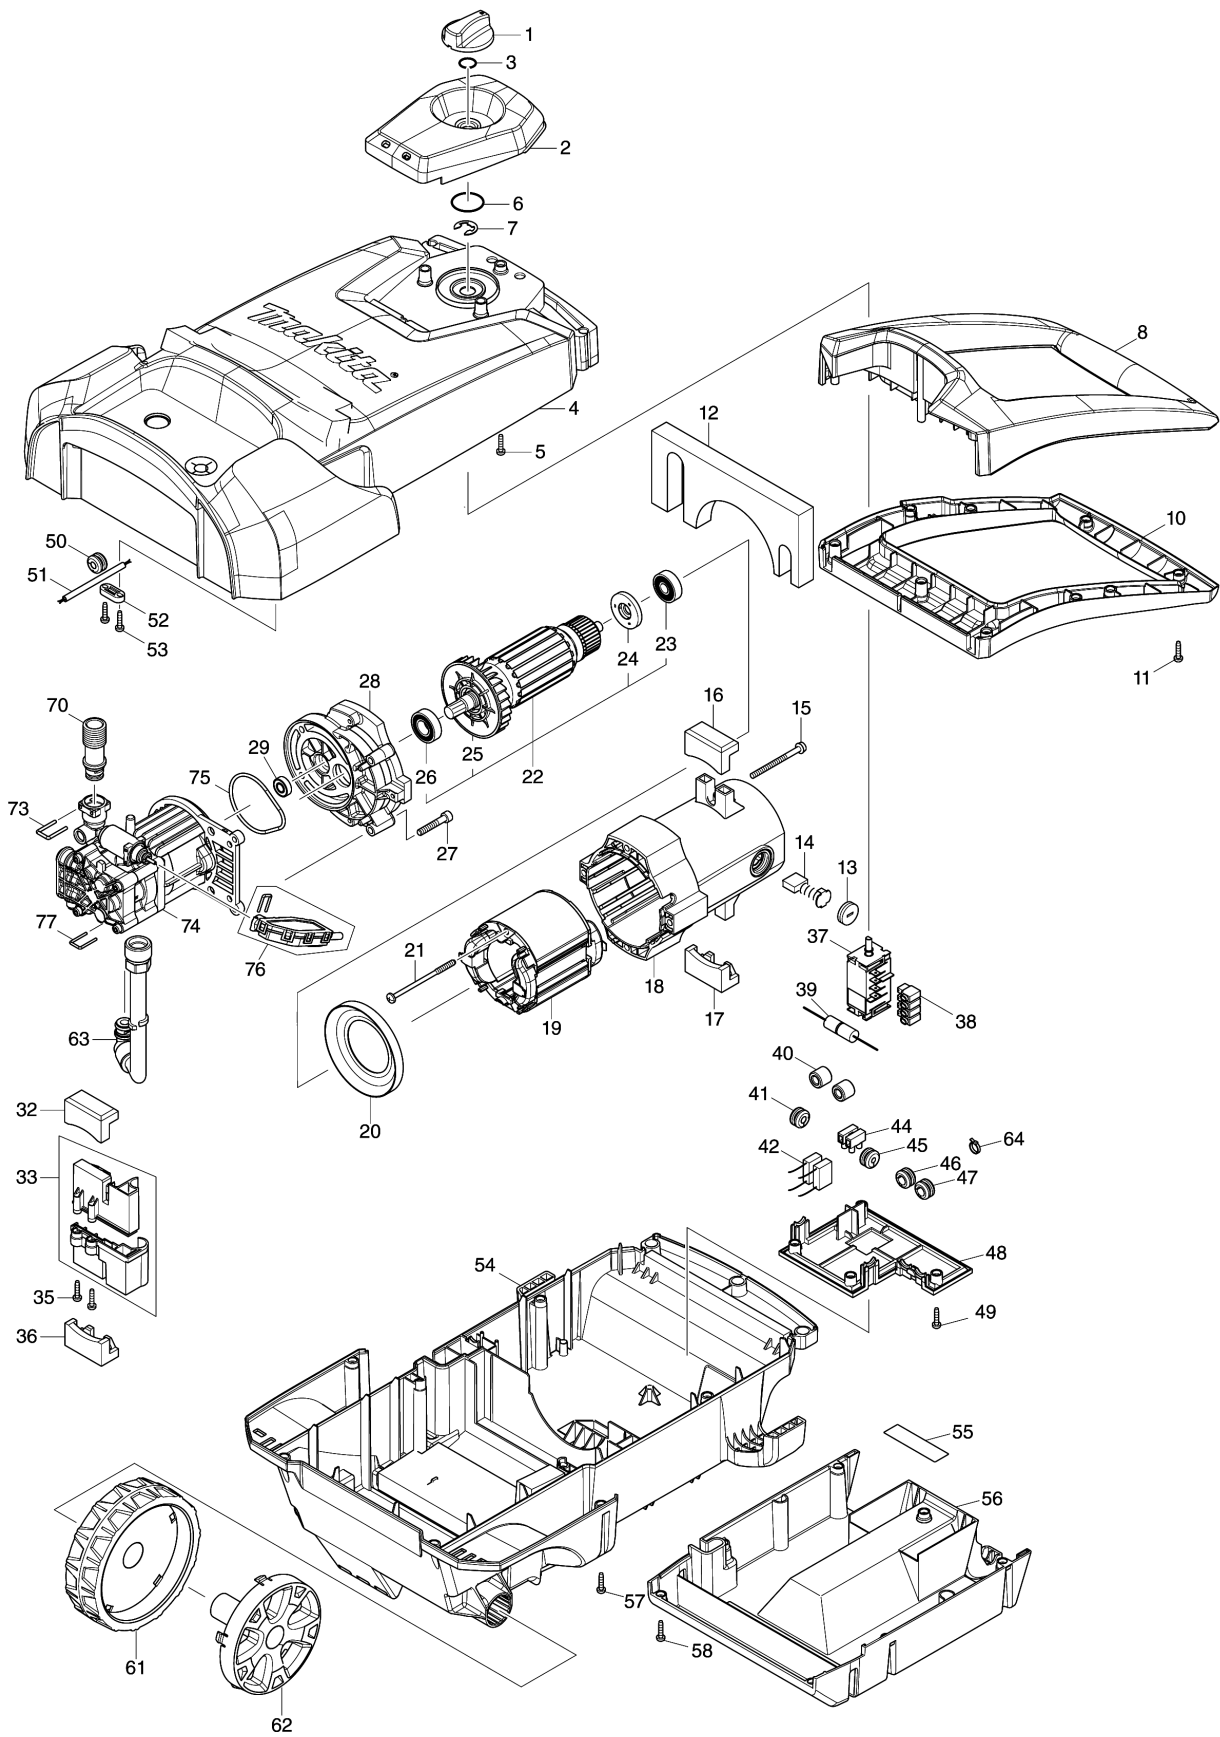

Model No.HW1200 HIGH PRESSURE WASHER

Model No.HW1200 HIGH PRESSURE WASHER

Model No.HW1200 HIGH PRESSURE WASHER

មុខ ទំនិញ	លេខផ្នែក	ព័ណ៌នា	I/C	Qty	New/Old	Sales	Purch.	Note
001	456837-7	កុងតាក់កាច់ 50		1				
002	456953-5	គម្របខាងមុខ		1				
003	213176-6	វិញ្ញាងអក្សរ O 14		1				
004	143817-9	សម្បកម៉ូទ័រខាងមុខ		1				
005	266045-0	វិស 4X20		4				
006	213412-0	វិញ្ញាងអក្សរ O 29		1				
007	961062-2	វិញ្ញាង (EXT) E-12		1				
008	456841-6	ដងកាន់ខាងមុខ		1				
010	456843-2	ដៃកាន់ខាងក្រោយ		1				
011	266045-0	វិស 4X20		7				
012	424856-1	អេប៉ុងស្ត្រីស F		1				
013	643700-5	BRUSH HOLDER CAP 7-18		2				
014	B-80341	CARBON BRUSH SET CB-203A		1				
015	911288-6	វិសក្បាលម្នាក់ M5X65 WR		4				
016	424852-9	RUBBER CUSHION		1				
017	424852-9	RUBBER CUSHION		1				
018	143813-7	សម្បកម៉ូទ័រ		1				
C10	643712-8	ជើងទប់ធ្យូង		2				
019	639091-0	សំណុំខ្លឹម 220V		1				
C10	654197-3	ដូមីណូរីង		2				
C20	654502-4	កំណែលក្ខណៈអ៊ីសូឡង់		2				
020	416131-9	សន្ទះការពារ		1				
021	265A13-6	វិស 5X85		2				
022	513469-4	សំណុំដុំភ្លើង 240V		1	*			
D10		INC. 23-26			*			
022-1	513469-4	សំណុំដុំភ្លើង 240V	O	1				
D10		INC. 23-26						
023	211067-5	BALL BEARING 6200ZZ		1				
024	681630-2	កាក់អ៊ីសូឡង់		1				
025	241908-1	កង្ហារ 80		1				
026	211236-8	BALL BEARING 6002DDW		1				
027	266586-6	ប៊ូឡុងក្បាលសោកាន់ M6X35		4				
028	143822-6	ប្រអប់ពីញ៉ង		1				
C10	263005-3	កន្ត្រាសកោស្តី 6		1				
029	211166-3	BALL BEARING 698DDW		1				
032	424852-9	RUBBER CUSHION		1				
033	183D72-5	PUMP RETAINER SET		1				
035	266045-0	វិស 4X20		2				
036	424852-9	RUBBER CUSHION		1				
037	650780-4	កុងតាក់ 1703.4601		1				
038	686035-1	បំពង់កូសខ្សែភ្លើង		4				
039	632G71-7	សំណុំហ្វាយប្រើបច្ចុប្បន្ន		1				
041	682100-4	កោស្តីទ្រាប់		1				
044	654531-7	ប្លុកដូមីណូរីង		1				
045	682098-5	កោស្តីទ្រាប់		1				