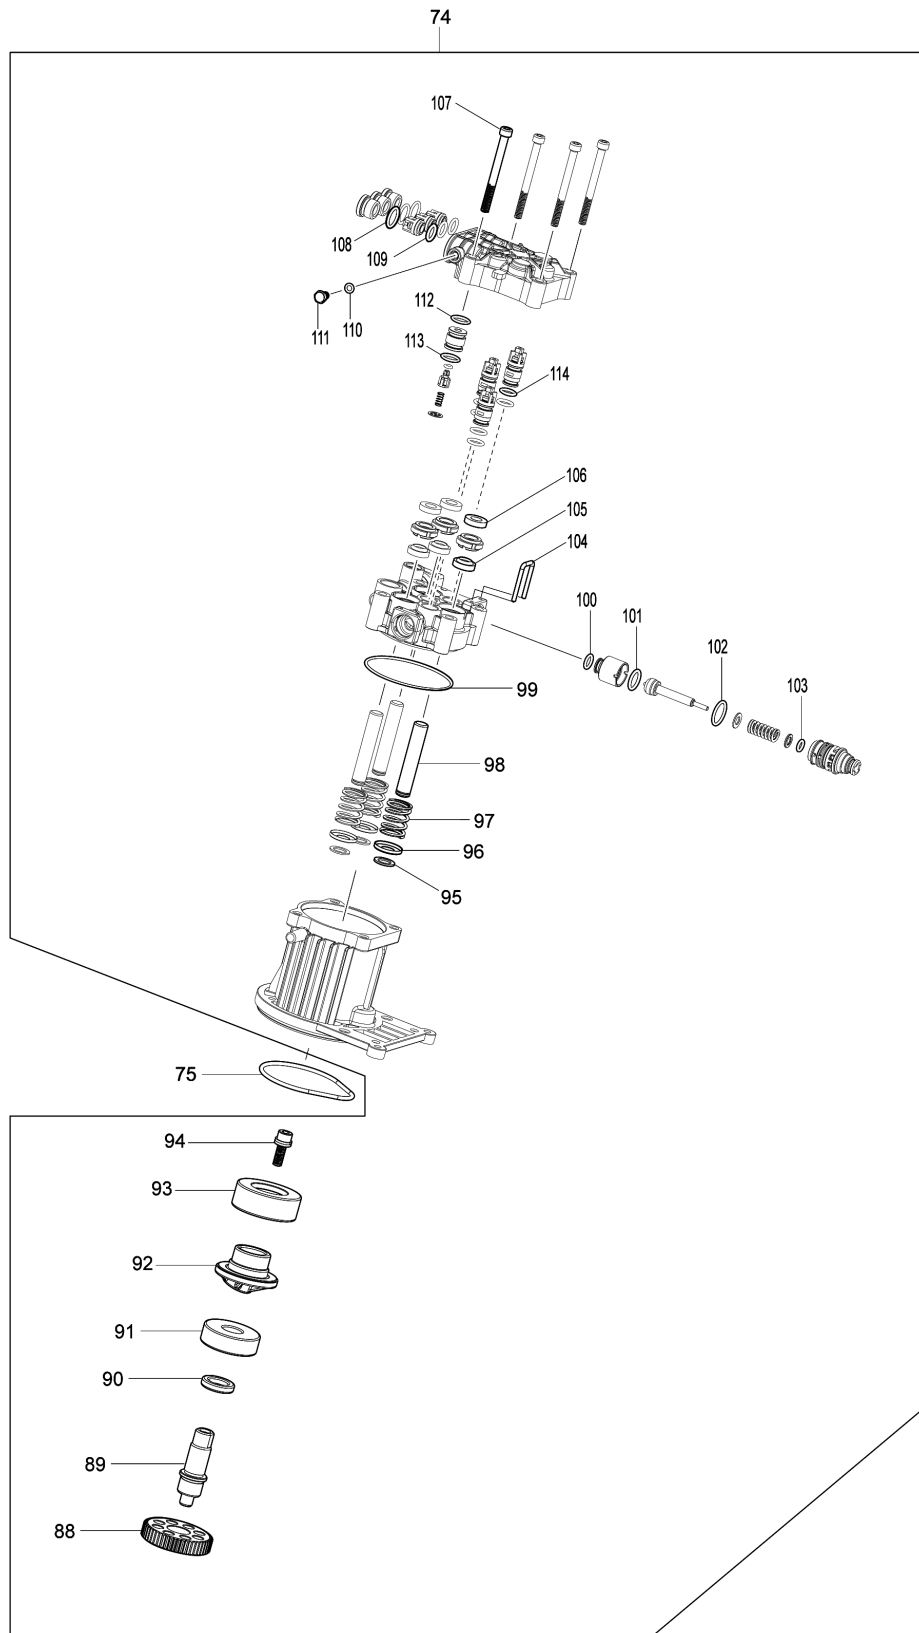

Model No.HW1200 HIGH PRESSURE WASHER

Model No.HW1200 HIGH PRESSURE WASHER

Model No.HW1200 HIGH PRESSURE WASHER

មុខ ទំនិញ	លេខផ្នែក	ព័ណ៌នា	I/C	Qty	New/Old	Sales	Purch.	Note
001	456837-7	កុងតាក់កាច់ 50		1				
002	456953-5	គម្របខាងមុខ		1				
003	213176-6	វិញ្ញាងអក្សរ O 14		1				
004	143817-9	សម្បកម៉ូទ័រខាងមុខ		1				
005	266045-0	វិស 4X20		4				
006	213412-0	វិញ្ញាងអក្សរ O 29		1				
007	961062-2	វិញ្ញាង (EXT) E-12		1				
008	456841-6	ដងកាន់ខាងមុខ		1				
010	456843-2	ដៃកាន់ខាងក្រោយ		1				
011	266045-0	វិស 4X20		7				
012	424856-1	អេប៉ុងស្ត្រីស F		1				
013	643700-5	BRUSH HOLDER CAP 7-18		2				
014	B-80341	CARBON BRUSH SET CB-203A		1				
015	911288-6	វិសក្បាលម្នាក់ M5X65 WR		4				
016	424852-9	RUBBER CUSHION		1				
017	424852-9	RUBBER CUSHION		1				
018	143813-7	សម្បកម៉ូទ័រ		1				
C10	643712-8	ជើងទប់ធ្យូង		2				
019	639091-0	សំណុំខ្លឹម 220V		1				
C10	654197-3	ដូមីណូរីង		2				
C20	654502-4	កំណែលក្ខណៈអ៊ីសូឡង់		2				
020	416131-9	សន្ទះការពារ		1				
021	265A13-6	វិស 5X85		2				
022	513469-4	សំណុំដុំភ្លើង 240V		1	*			
D10		INC. 23-26			*			
022-1	513469-4	សំណុំដុំភ្លើង 240V	O	1				
D10		INC. 23-26						
023	211067-5	BALL BEARING 6200ZZ		1				
024	681630-2	កាក់អ៊ីសូឡង់		1				
025	241908-1	កង្ហារ 80		1				
026	211236-8	BALL BEARING 6002DDW		1				
027	266586-6	ប៊ូឡុងក្បាលសោកាន់ M6X35		4				
028	143822-6	ប្រអប់ពីញ៉ង		1				
C10	263005-3	កន្ត្រាសកោស្តី 6		1				
029	211166-3	BALL BEARING 698DDW		1				
032	424852-9	RUBBER CUSHION		1				
033	183D72-5	PUMP RETAINER SET		1				
035	266045-0	វិស 4X20		2				
036	424852-9	RUBBER CUSHION		1				
037	650780-4	កុងតាក់ 1703.4601		1				
038	686035-1	បំពង់កូសខ្សែភ្លើង		4				
039	632G71-7	សំណុំហ្វាយប្រើបច្ចុប្បន្ន		1				
041	682100-4	កោស្តីទ្រាប់		1				
044	654531-7	ប្លុកដូមីណូរីង		1				
045	682098-5	កោស្តីទ្រាប់		1				