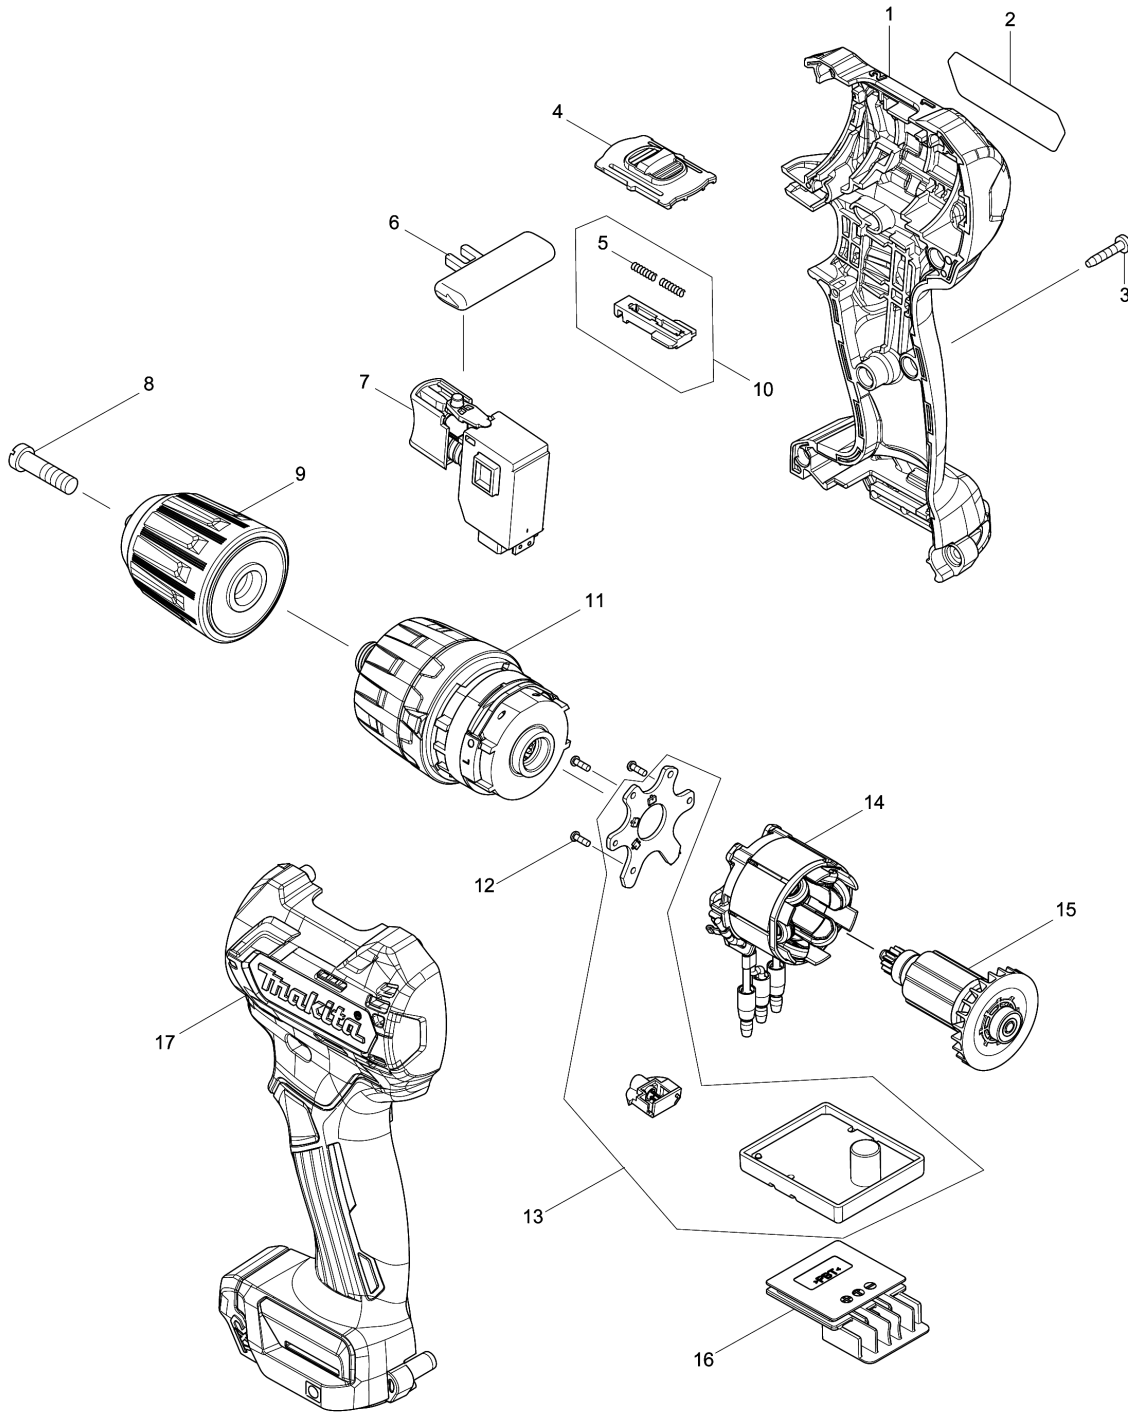

Model No.HP332D CORDLESS HAMMER DRIVER DRILL

Model No.HP332D CORDLESS HAMMER DRIVER DRILL

មុខ ទំនិញ	លេខផ្នែក	ព័ណ៌នា	I/C	Qty	New/Old	Sales	Purch.	Note
001	183C34-7	ឈុតសម្បក		1				
D10		INC. 17						
002-1	851T69-5	ផ្លាកឈ្មោះ: HP332D		1				
003	266429-2	វិស 3X16		8				
004	456532-9	គន្លឹះប្តូរឈ្លើន		1				
005	233025-1	វិសរបង្កាប់ 2		2				
006	419041-9	គន្លឹះប្តូរទិសចេញ/ចូល		1				
007	650689-0	កុងតាក់ C3JW-2B		1				
008	251468-5	វិសក្បាលរាប M6X22		1				
009	763238-5	ក្បាលចាប់ផ្តៃស្មានដោយមិន ប្រើសោរជំនួយ 10		1				
010	123587-6	សំណុំគន្លឹះប្តូរម៉ូដ		1				
D10		INC. 5						
011-2	123867-0	សំណុំពីញ៉ាំង		1	*			
011-3	123867-0	សំណុំពីញ៉ាំង	O	1				
012	266490-9	វិស 2X6		3				
013-1	620487-6	ដុំបញ្ជា		1	*			
C10	620553-9	សៀគ្វី Led		1	*			
013-2	620B33-7	CONTROLLER	<	1				
C10	620553-9	សៀគ្វី Led		1				
014	629178-6	ស្តារទ័រ		1				
015-1	619410-6	រ៉ូតទ័រ		1	*			
015-2	619410-6	រ៉ូតទ័រ	O	1				
016	644813-5	ដូមីណូ		1				
017	183C34-7	ឈុតសម្បក		1				
D10		INC. 1						
A01	251314-2	វិស M4X12		1				
A02	346909-5	ទំពាក់		1				
A03	784202-3	PHILLIPS BIT 2-45		1	*			
A03-1	784043-7	+BIT 2-45	O	1				
A04B	456128-6	គម្របថ្ម		1				
A05B	***DC10WD	DC10WD BATTERY CHARGER		1				
D10		COMPO-PARTS						
A06-1B	197396-9	ឈុតថ្ម BL1021B		2	*			
A06-2B	197396-9	ឈុតថ្ម BL1021B	O	2				
A07B	821661-1	ប្រអប់ដីរដ្ឋាស្តីច		1				
C10	417724-5	គន្លឹះ		2				

Please order the parts with part number.

Print Date 1/9/2022