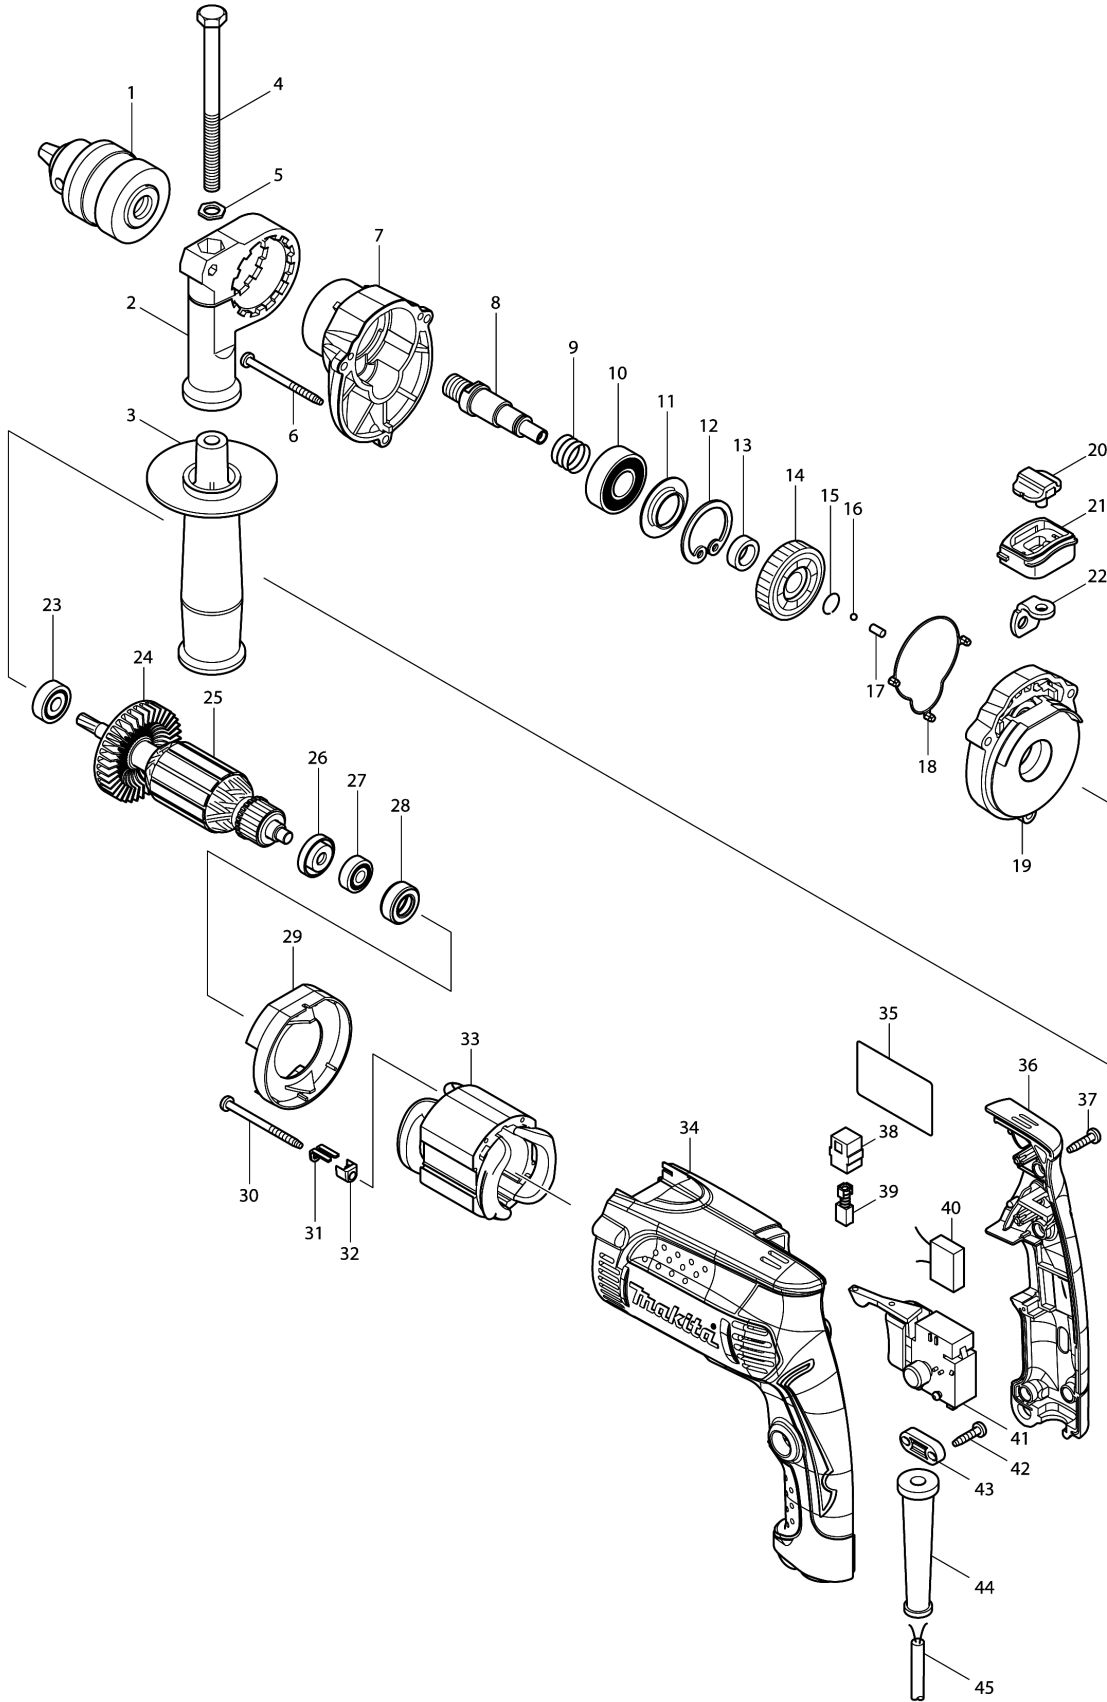

Model No.HP1630 HAMMER DRILL 16MM

Model No.HP1630 HAMMER DRILL 16MM

មុខ ទំនិញ	លេខផ្នែក	ព័ណ៌នា	I/C	Qty	New/Old	Sales	Purch.	Note
001	763161-4	ក្បាលចាប់ផ្តើមស្វាន 13		1				
002	417630-4	បាតដៃកាន់		1				
003	153503-4	ដៃកាន់ 36		1				
004	265495-6	ប៊ូឡុងក្បាលឆកោណ M8X110		1				
005	345280-4	កាក់ឆកោណ		1				
006	266361-0	វិស 4X30		3	*			
006-1	265654-2	វិស 4X30	O	3				
007	450619-9	ប្រអប់ពីញ៉ង		1				
008-1	327220-4	SPINDLE		1	*			
008-2	327376-3	SPINDLE	S	1				
009	233330-6	វិសរបង្ហាប់ 16		1				
010	211241-5	BALL BEARING 6202DDW		1				
011	257246-1	វិញ 19		1				
012	962153-2	ប្រែរ (int) R-35		1				
013	257173-2	វិញ 12		1				
014-1	227806-3	ពីញ៉ងបញ្ជិត 37		1				
015	233938-6	វិសរវិង 12		1				
016	216001-0	ប្តីដៃក 3.5		1				
017	256251-5	កន្តាស់ 4		1				
018	424112-9	រឹងទប់ប្រេង		1				
019-1	140G48-3	GEAR HOUSING COVER COMPLETE		1	*			
019-2	140M12-0	GEAR HOUSING COVER COMPLETE	S	1				
020	417819-4	គន្លឹះប្តូរម៉ូដ		1				
021	450621-2	ប្រអប់គន្លឹះ		1				
022	345944-0	បន្ទះប្តូរម៉ូដ		1				
023	211031-6	BALL BEARING 608LLB		1				
024	241869-5	កង្ហារ 55		1				
025-1	513438-5	សំណុំដុំភ្លើង 220V		1				
D10		INC. 23,24,26,27						
026	681636-0	កាក់អ៊ីសូឡង់		1				
027	211021-9	BALL BEARING 607LLB		1				
028	421808-3	វិងកៅស៊ូ 19		1				
029	450620-4	សន្ទះការពារ		1				
030	266415-3	វិស 4X55		2	*			
030-1	265649-5	វិស 4X55	O	2	*			
030-2	265650-0	TAPPING SCREW 4X50	S	2				
031	344871-8	RETAINER		2				
032	417237-6	គម្របអ៊ីសូឡង់		2	*			
033	626603-8	ខ្នើយ 220V		1	*			
033-1	621A33-4	FIELD	<	1				