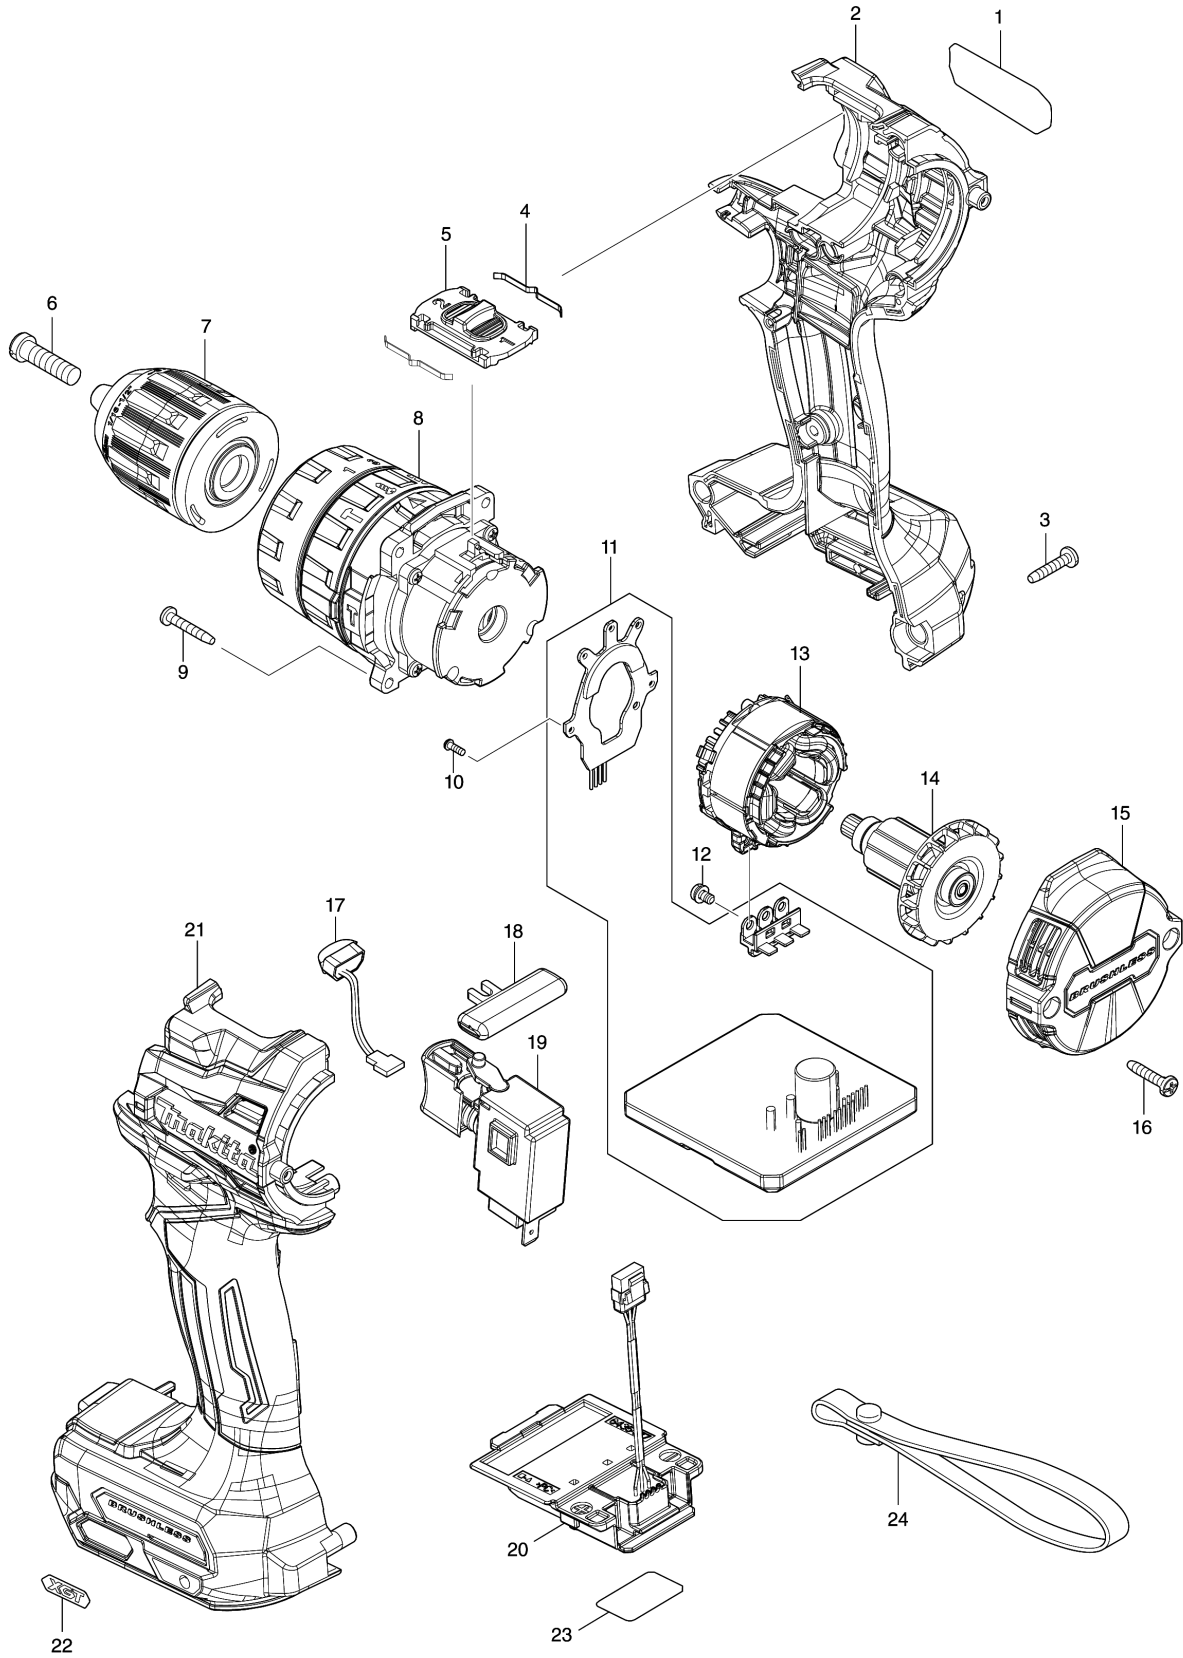

Model No.HP002G CORDLESS HAMMER DRIVER DRILL

Model No.HP002G CORDLESS HAMMER DRIVER DRILL

មុខ ទំនិញ	លេខផ្នែក	ព័ណ៌នា	I/C	Qty	New/Old	Sales	Purch.	Note
001	858C81-4	HP002G NAME PLATE		1				
002	183S03-4	HOUSING SET		1				
C10	263005-3	កន្លាស់កៅស៊ូ 6		2				
C20	252126-6	HEX. LOCK NUT M4-7		2				
D10		INC. 21						
003	266429-2	វិស 3X16		7				
004	232493-5	LEAF SPRING		2				
005	127731-7	SPEED CHANGE LEVER ASSEMBLY		1				
C10	233438-6	វិសរបង្គាប់ 4		2				
006	251468-5	វិសក្បាលរាប M6X22		1				
007	763256-3	KEYLESS DRILL CHUCK 13		1	*			
007-1	763262-8	KEYLESS DRILL CHUCK 13	<	1				
008	127729-4	GEAR ASSEMBLY		1				
009	251497-8	វិស 3X20		4				
010	266490-9	វិស 2X6		3				
011	620E42-4	CONTROLLER		1				
012	652069-6	វិស M3X6		3				
013	629A35-4	STATOR		1				
014	619659-8	ROTOR		1				
015	413251-0	REAR COVER		1				
016	266429-2	វិស 3X16		2				
017	620549-0	សៀគ្វី Led		1				
018	419041-9	គន្លឹះប្តូរទិសចេញ/ចូល		1				
019	651443-5	SWITCH C3JR-4B		1				
020	632R99-1	TERMINAL UNIT		1				
021	183S03-4	HOUSING SET		1				
C10	263005-3	កន្លាស់កៅស៊ូ 6		2				
C20	252126-6	HEX. LOCK NUT M4-7		2				
D10		INC. 2						
022	8007R2-2	XGT LOGO LABEL		1				
023	858C88-0	HP002G SERIAL NO. LABEL		1				
A01	251314-2	វិស M4X12		1				
A02	346317-0	ទំពាក់		1				
A03	784637-8	+/- BIT 2-45		1				
A04B	***DC40RA	DC40RA FAST CHARGER		1				
D10		COMPO-PARTS						
A04C	***DC40RC	DC40RC FAST CHARGER		1				
D10		COMPO-PARTS						
A05B	191B36-3	BATTERY BL4025 SET		2				
A05C	191L29-0	BATTERY BL4020 SET		2				
A06B	412393-7	BATTERY COVER		1				