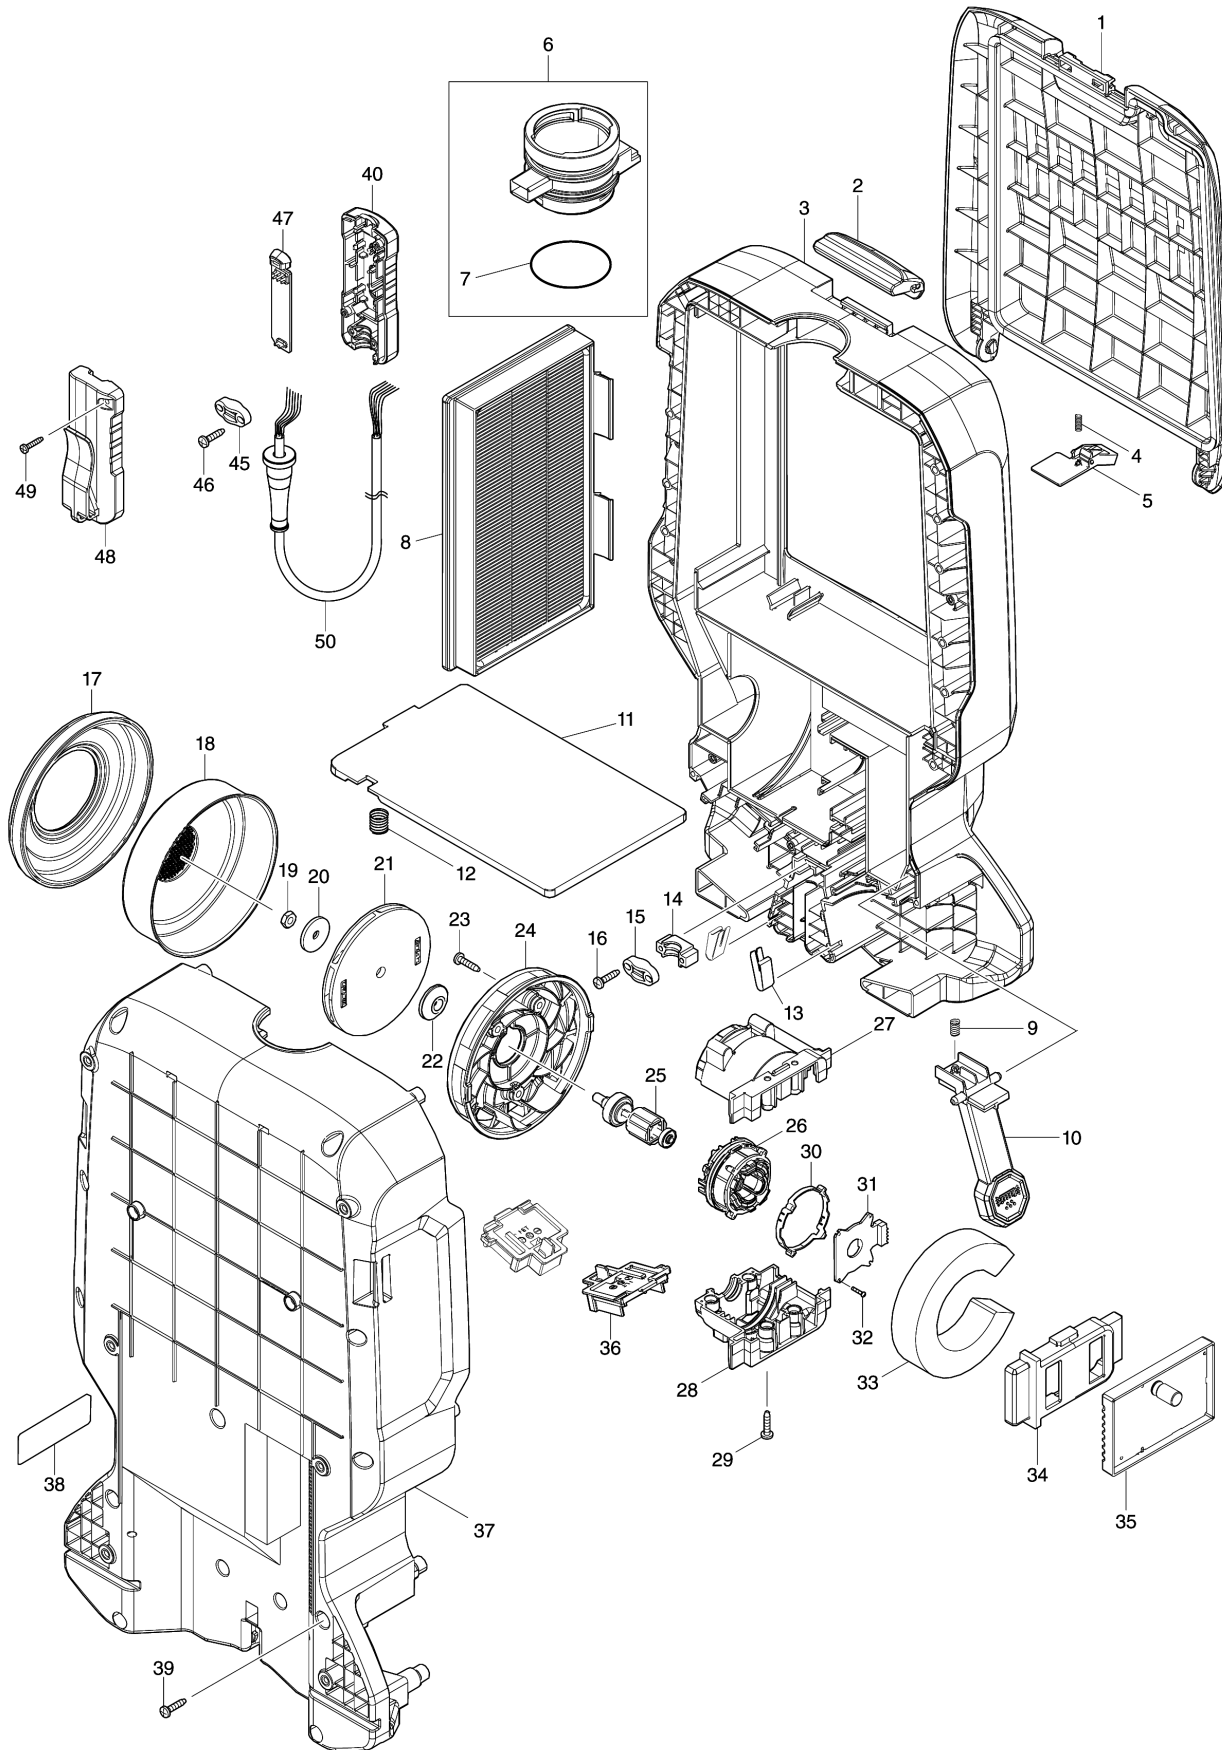

Model No.DVC660 DC BACKPACK VACUUM CLEANER

Model No.DVC660 DC BACKPACK VACUUM CLEANER

Model No.DVC660 DC BACKPACK VACUUM CLEANER

មុខ ទំនិញ	លេខផ្នែក	ឥណ្ឌីនា	I/C	Qty	New/Old	Sales	Purch.	Note
001	140P97-4	DUST BOX COVER COMPLETE		1				
C10	422536-3	SEAL A		1				
002	127480-6	LATCH ASSEMBLY		1				
003	140P91-6	UPPER HOUSING COMPLETE		1				
C10	422534-7	BAND DAMPER D		1				
C20	422550-9	BAND DAMPER A		1				
004	232389-0	វិស័របង្គាប់ 5		1				
005	459912-8	STOPPER PLATE		1				
006	135771-1	សំណុំបំពង់ខ្យល់ចូល		1				
D10		INC. 7						
007	213655-4	វិញ្ញាណអក្សរ O 56		1				
008	191D12-9	MAIN FILTER H SET		1				
009	232588-4	COMPRESSION SPRING 6		1				
010	140P99-0	LEVER 100 COMPLETE		1				
011	459913-6	PLATE		1				
012	234141-2	វិស័របង្គាប់ 12		2				
013	232267-4	សន្លឹកជន្លៀស		2				
014	687051-6	STRAIN RELIEF		1				
015	687123-7	STRAIN RELIEF		1				
016	266326-2	វិស 4X18		2				
017	422376-9	វិញ្ញាបន័ត		1				
018	161804-6	គម្របកង្ហារ		1				
019	252268-6	HEX. NUT M6		1				
020	322407-3	រឹង 6		1				
021	241851-4	កង្ហារ 94		1				
022	313062-2	ដុំទប់		1				
023	266326-2	វិស 4X18		3				
024	456736-3	បាតកង្ហារ		1				
025	619517-8	រ៉ូតទ័រ		1	*			
025-1	619517-8	រ៉ូតទ័រ	O	1				
026	629381-9	ស្ពាន់ទ័រ		1				
027	183D13-1	ឈុតសម្បកម៉ូទ័រ		1				
D10		INC. 28						
028	183D13-1	ឈុតសម្បកម៉ូទ័រ		1				
D10		INC. 27						
029	266326-2	វិស 4X18		4				
030	687464-1	SUPPORT		1				
031	620526-2	ដុំបញ្ជា B		1				
032	266786-8	វិស 2X10		4				
033	422370-1	ដំរីទន់ទប់ C		1				
034	424837-5	SUPPORT A		1				