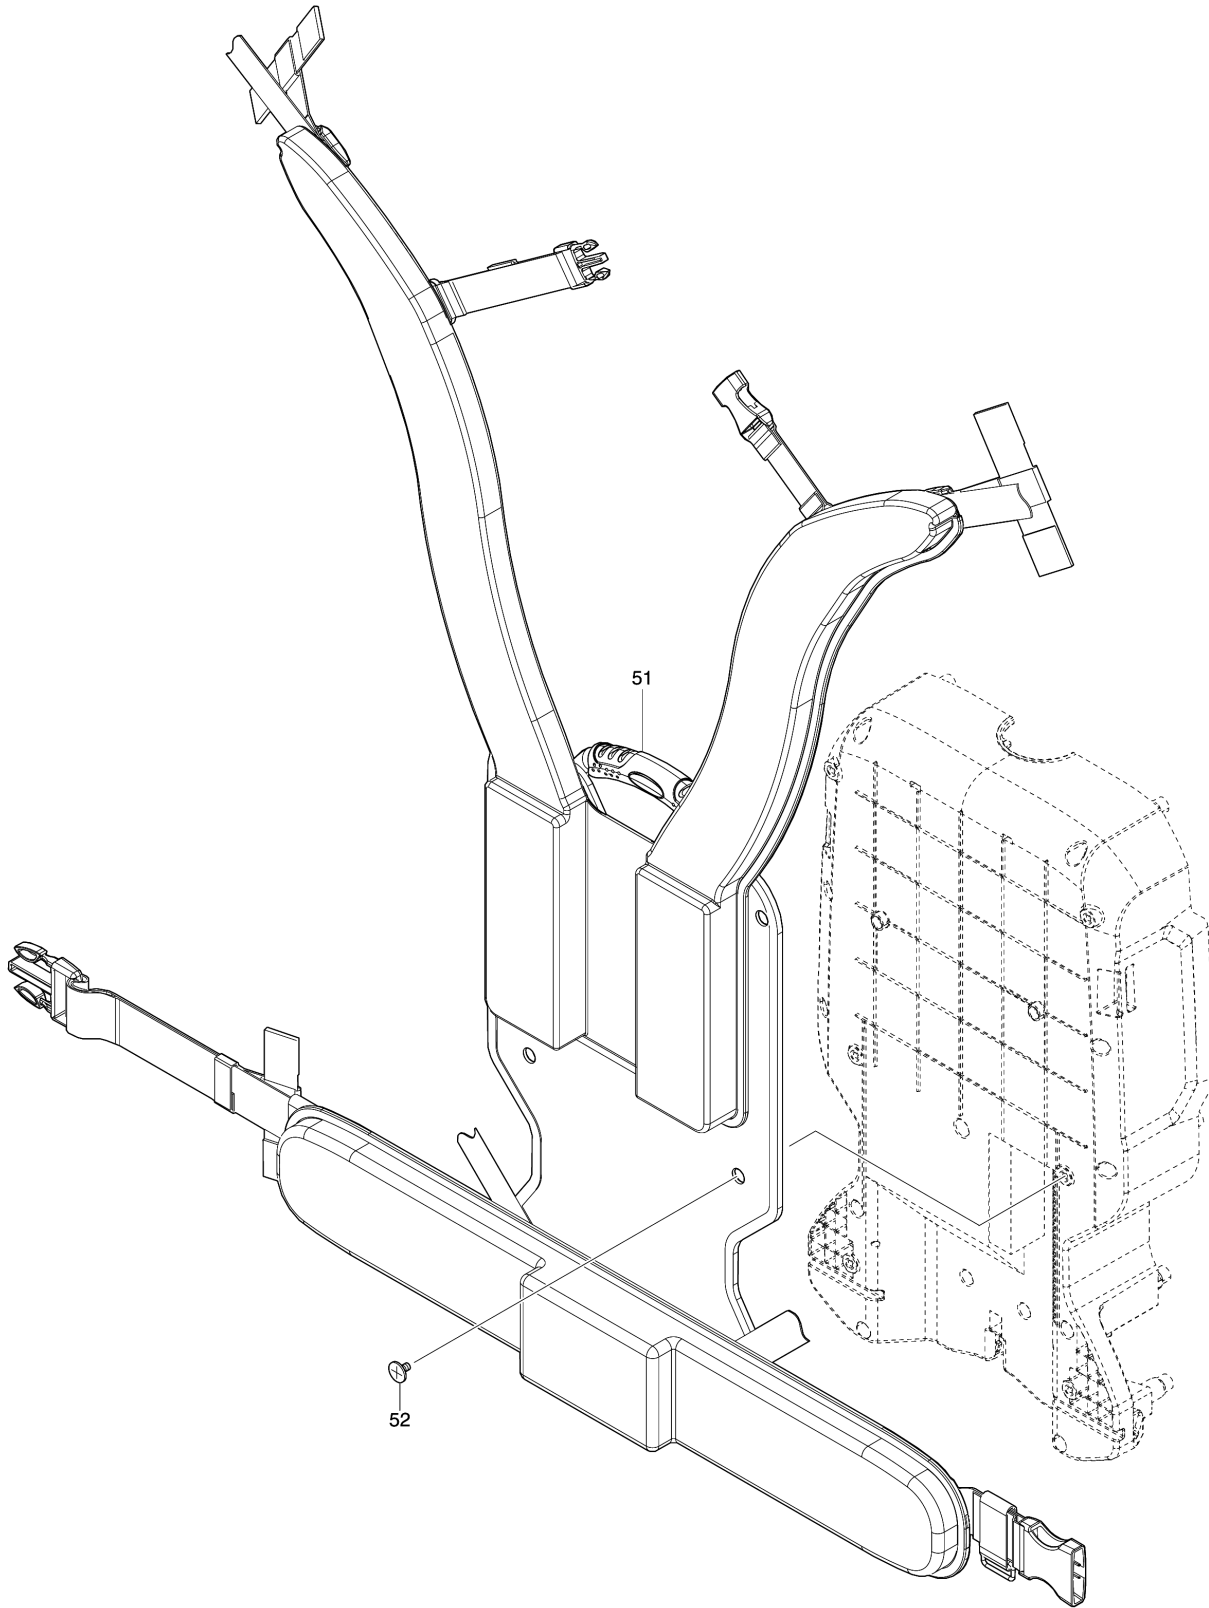

Model No.DVC660 DC BACKPACK VACUUM CLEANER

Model No.DVC660 DC BACKPACK VACUUM CLEANER

Model No.DVC660 DC BACKPACK VACUUM CLEANER

មុខ ទំនិញ	លេខផ្នែក	ឥណ្ឌីនា	I/C	Qty	New/Old	Sales	Purch.	Note
001	140P97-4	DUST BOX COVER COMPLETE		1				
C10	422536-3	SEAL A		1				
002	127480-6	LATCH ASSEMBLY		1				
003	140P91-6	UPPER HOUSING COMPLETE		1				
C10	422534-7	BAND DAMPER D		1				
C20	422550-9	BAND DAMPER A		1				
004	232389-0	វិស័របង្គាប់ 5		1				
005	459912-8	STOPPER PLATE		1				
006	135771-1	សំណុំបំពង់ខ្យល់ចូល		1				
D10		INC. 7						
007	213655-4	វិញ្ញាណអក្សរ O 56		1				
008	191D12-9	MAIN FILTER H SET		1				
009	232588-4	COMPRESSION SPRING 6		1				
010	140P99-0	LEVER 100 COMPLETE		1				
011	459913-6	PLATE		1				
012	234141-2	វិស័របង្គាប់ 12		2				
013	232267-4	សន្លឹកជន្លៀស		2				
014	687051-6	STRAIN RELIEF		1				
015	687123-7	STRAIN RELIEF		1				
016	266326-2	វិស 4X18		2				
017	422376-9	វិញ្ញាបន័ត		1				
018	161804-6	គម្របកង្ហារ		1				
019	252268-6	HEX. NUT M6		1				
020	322407-3	រឹង 6		1				
021	241851-4	កង្ហារ 94		1				
022	313062-2	ដុំទប់		1				
023	266326-2	វិស 4X18		3				
024	456736-3	បាតកង្ហារ		1				
025	619517-8	រ៉ូតទ័រ		1	*			
025-1	619517-8	រ៉ូតទ័រ	O	1				
026	629381-9	ស្ពាន់ទ័រ		1				
027	183D13-1	ឈុតសម្បកម៉ូទ័រ		1				
D10		INC. 28						
028	183D13-1	ឈុតសម្បកម៉ូទ័រ		1				
D10		INC. 27						
029	266326-2	វិស 4X18		4				
030	687464-1	SUPPORT		1				
031	620526-2	ដុំបញ្ជា B		1				
032	266786-8	វិស 2X10		4				
033	422370-1	ដំរីទន់ទប់ C		1				
034	424837-5	SUPPORT A		1				