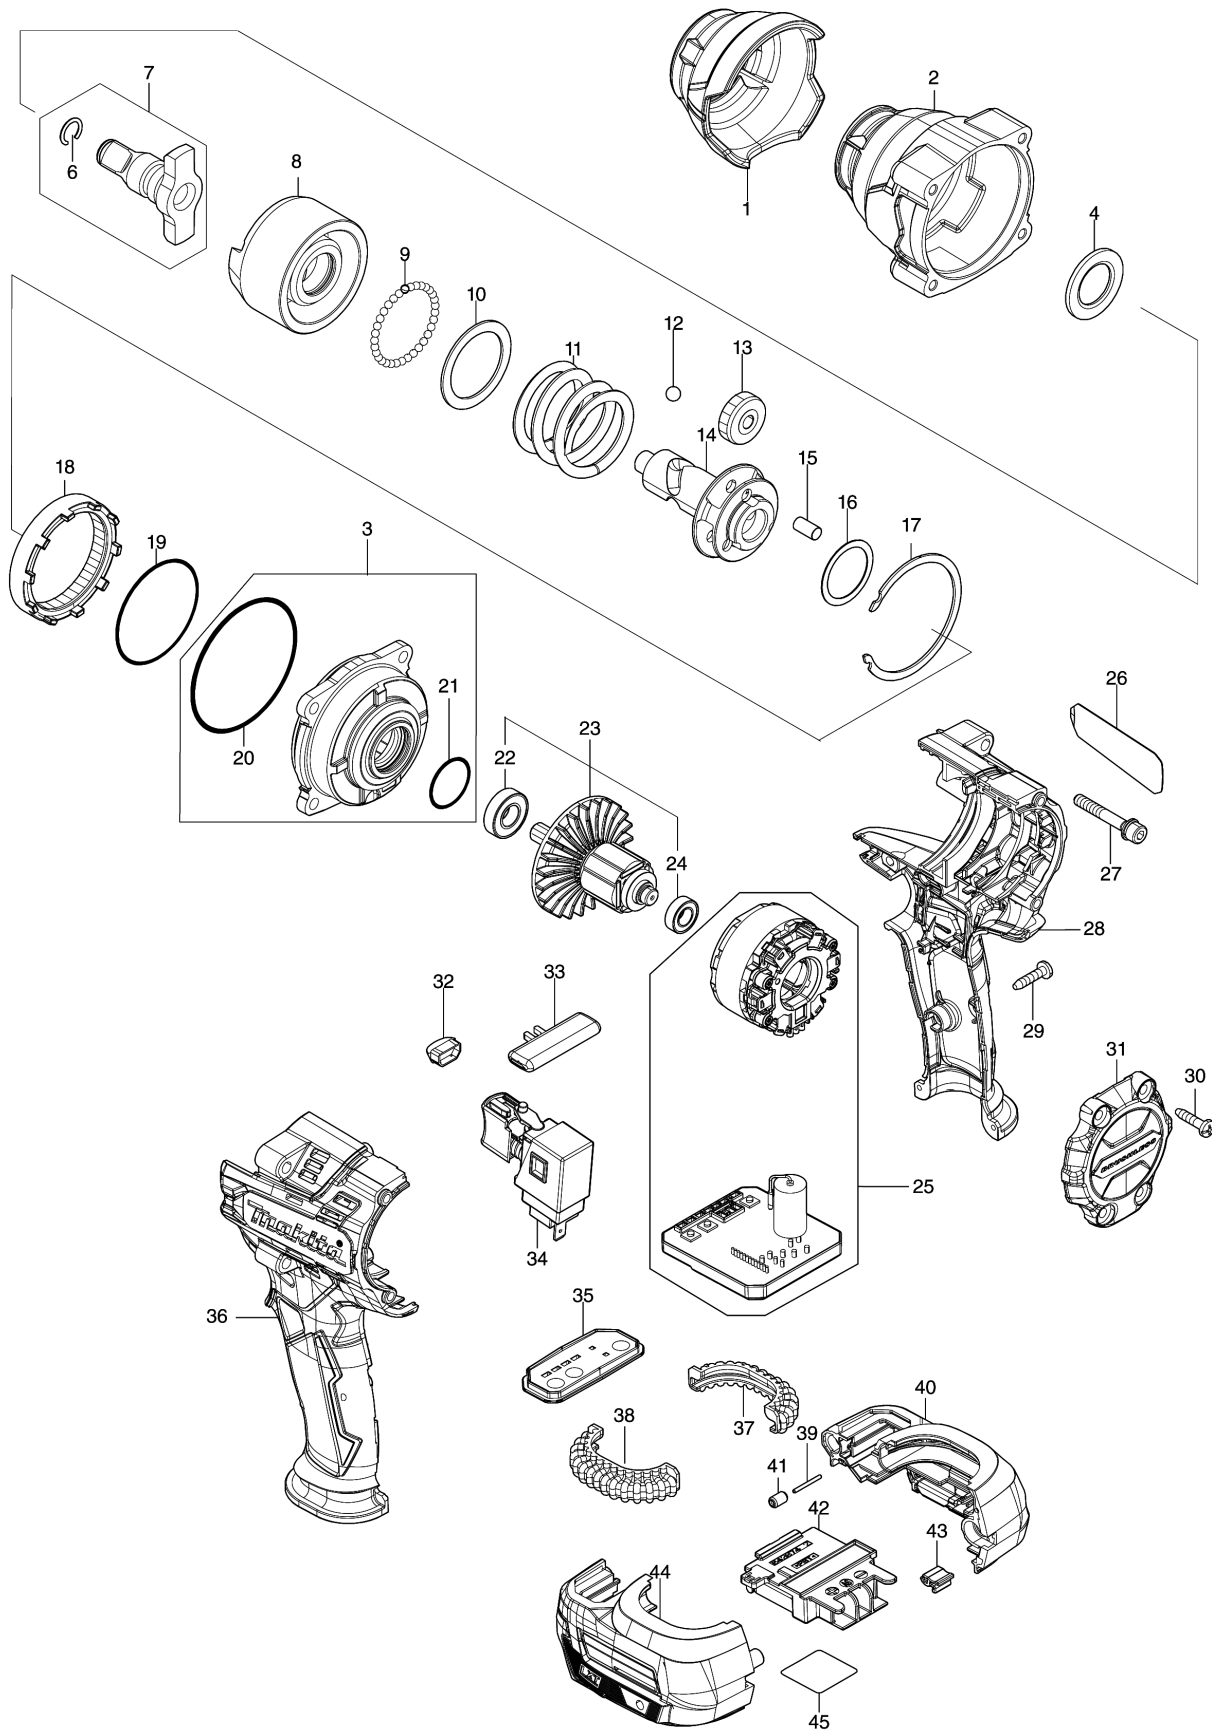

Model No.DTW700 CORDLESS IMPACT WRENCH

Model No.DTW700 CORDLESS IMPACT WRENCH

មុខ ទំនិញ	លេខផ្នែក	ព័ណ៌នា	I/C	Qty	New/Old	Sales	Purch.	Note
001	422607-6	BUMPER		1				
002	140U47-9	HAMMER CASE COMPLETE		1				
003	136296-8	INTERNAL GEAR CASE ASS'Y		1				
D10		INC. 20,21						
004	253481-9	FLAT WASHER 20		1				
006	231907-1	វិស័រវិង 10		1				
007	136256-0	ANVIL ASS'Y		1				
D10		INC. 6						
008	327624-0	HAMMER		1				
009	216001-0	ឃ្នីដៃក 3.5		33				
010	267340-1	កាក់សំប៉ែត 32		1				
011	232629-6	COMPRESSION SPRING 34		1				
012	216007-8	ឃ្នីដៃក 6.4		2				
013	227813-6	SPUR GEAR 21		3				
014	327623-2	SPINDLE		1				
015	256211-7	កន្លាស់ 6		3				
016	267494-4	កាក់សំប៉ែត 25		1	*			
016-1	267127-1	កាក់សំប៉ែត 26	O	1				
017	347722-4	RETAINER		1				
018	227814-4	INTERNAL SPUR GEAR 48		1				
019	213624-5	វិញ្ញាងអក្សរ O 48		1	*			
020	213654-6	វិញ្ញាងអក្សរ O 60		1				
021	213961-7	វិញ្ញាងអក្សរ O 22		1				
022	210069-8	BALL BEARING 6900DDW		1				
023	519635-1	ROTOR ASS'Y		1				
D10		INC. 22,24						
024	211343-7	BALL BEARING 688ZZ		1				
025	629A06-1	STATOR COMPLETE		1				
026	857M03-1	DTW700 NAME PLATE		1				
027	251476-6	ប៊ូឡុងក្បាលសោកាន់ M5X35 WR		4				
028	183P88-2	HOUSING SET		1				
D10		INC. 36						
029	266326-2	វិស 4X18		7				
030	266326-2	វិស 4X18		4				
031	412673-1	REAR COVER		1				
032	620549-0	សៀគ្វី Led		1				
033	456268-0	គន្លឹះប្តូរទិសចេញ/ចូល		1				
034	140U03-9	SWITCH COMPLETE		1				
C10	424774-3	SWITCH COVER		1				
035	140U53-4	SWITCH PLATE COMPLETE		1				
C10	8012S9-8	SWITCH LABEL		1				